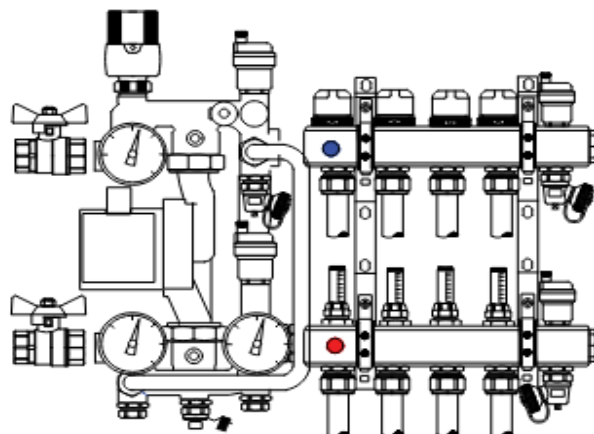

Комплект «60-Combi»

Насосно-смесительный узел VT.Combi для площади тёплого пола 60 м²

Наименование изделий, входящих в комплект	Артикул	Кол-во	Ед. Изм
Кран шар. BASE с полусгоном, 1" вн.-нар.	VT.227.N.06	2	шт.
Труба металлопластиковая PEX-AL-PEX, 16x2,0	V1620	500	пог.м
Шкаф коллекторный	ШРВЗ/ШРНГЗ	1	шт.
Соединитель для металлопластиковой трубы	VT.4420.NE.16	8	шт.
Коллекторный блок 1"х4 вых. Евроконус 3/4"	VTc.596.EMNX.0604	1	шт.
Насосно-смесительный узел VT.COMBI	VT.Combi.0.180	1	шт.
Насос циркуляционный	VRS.25/4.180	1	шт.
Фиксатор поворота пластиковый	FS16	8	шт.
Плита пенополистирольная для теплого пола с покрытием EasyFix L	EasyFix L	120	шт.
Лента демпферная	THG000008	100	м.