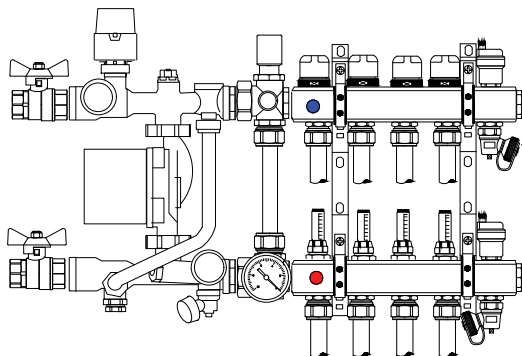

Комплект «60-TECHNOMIX»

Насосно-смесительный узел VT.Technomix для площади тёплого пола 60 м²

Наименование изделий, входящих в комплект	Артикул	Кол-во	Ед. изм
Кран шар. BASE с полусгоном, 1" вн.-нар.	VT.227.N.06	2	шт.
Труба металлопластиковая PEX-AL-PEX, 16x2,0	V1620	500	пог. м
Соединитель обжимной с переходом на нар. р. 16x1/2"	VTm.301.N.001604	1	шт.
Сдвоенный ниппель	VT.0606.0.06	2	шт.
Шкаф коллекторный	ШПВЗ/ШПНЗ	1	шт.
Соединитель для металлопластиковой трубы PEX-AL-PEX	VT.4420.NE.16	8	шт.
Байпас с перепускным клапаном	VT.0667T	1	шт.
Коллекторный блок 1"x4 вых. Еврокonus 3/4"	VTc.596.EMNX.0603	1	шт.
Насосно-смесительный узел VT.Technomix	VT.TECHNOMIX.0.130	1	шт.
Насос циркуляционный	VRS.25/4.130	1	шт.
Фиксатор поворота пластиковый	FS 16	8	шт.
Плита пенополистирольная для тёплого пола с покрытием EasyFix L	EasyFix L	120	шт.
Лента демпферная	THG000008	100	м