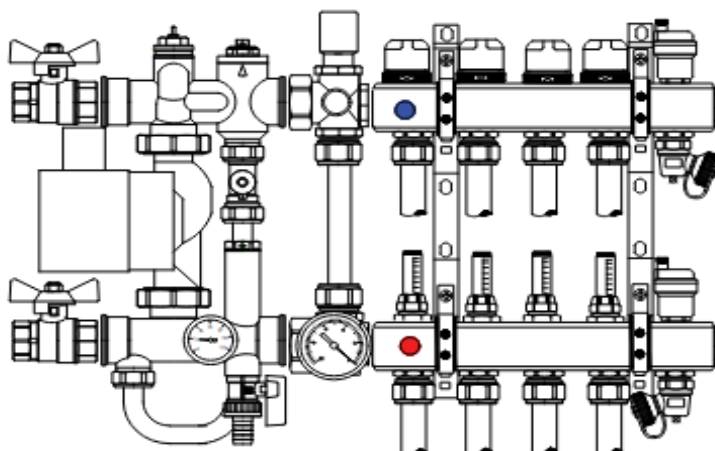

### Комплект «60-VALMIX»

Насосно-смесительный узел VT.Valmix для площади тёплого пола 60 м<sup>2</sup>

Наименование изделий, входящих в комплект	Артикул	Кол-во	Ед. Изм
Кран шар. BASE с полусгоном, 1" вн.-нар.	VT.227.N.06	2	шт.
Труба металлопластиковая PEX-AL-PEX, 16x2,0	V1620	500	пог.м
Шкаф коллекторный	ШРВ3/ШРНГ3	1	шт.
Соединитель для металлопластиковой трубы	VT.4420.NE.16	8	шт.
Сдвоенный ниппель	VT.0606.0.06	2	шт.
Коллекторный блок 1"х4 вых. Евроконус 3/4"	VTc.586.EMNX.0604	1	шт.
Насосно-смесительный узел VT.VALMIX	VT.VALMIX.0.130	1	шт.
Насос циркуляционный	VRS.25/4.130	1	шт.
Фиксатор поворота пластиковый	FS16	8	шт.
Плита пенополистирольная для теплого пола с покрытием EasyFix L	EasyFix L	120	шт.
Лента демпферная	THG000008	100	м.
Байпас с перепускным клапаном	VT.0667T	1	шт.