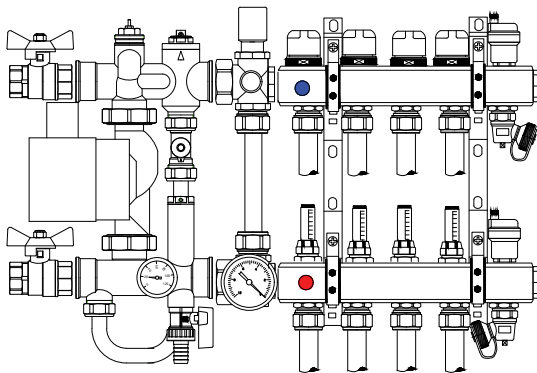

Комплект «60-VALMIX»

Насосно-смесительный узел VT.Valmix для площади тёплого пола 60 м²

Наименование изделий, входящих в комплект	Артикул	Кол-во	Ед. изм
Кран шар. BASE с полусоном, 1" вн. -нар.	VT.227.N.06	2	шт.
Труба металлопластиковая PEX-AL-PEX, 16x2,0	V1620	500	пог. м
Соединитель обжимной с переходом на нар. р. 16x1/2"	VTm.301.N.001604	1	шт.
Сдвоенный ниппель	VT.0606.0.06	2	шт.
Шкаф коллекторный	ШРВЗ/ШРНЗ	1	шт.
Соединитель для металлопластиковой трубы PEX-AL-PEX	VT.4420.NE.16	8	шт.
Насосно-смесительный узел VT.Valmix	VT.VALMIX.0.130	1	шт.
Байпас с перепускным клапаном	VT.0667Г	1	шт.
Коллекторный блок 1"x4 вых. Евроконус 3/4"	VTc.596.EMNX.0603	1	шт.
Насос циркуляционный	VR5.25/4.130	1	шт.
Фиксатор поворота пластиковый	FS 16	8	шт.
Плита пенополистирольная для тёплого пола с покрытием EasyFix L	EasyFix L	120	шт.
Лента демпферная	THG000008	100	м