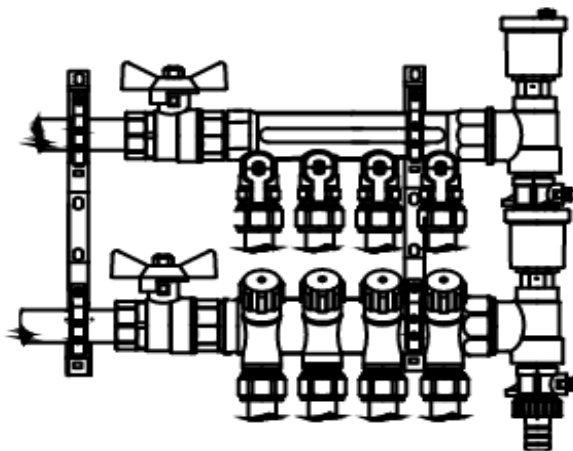

Комплект «40»без насосно-смесительного узла для площади тёплого пола 40 м²

Наименование изделий, входящих в комплект	Артикул	Кол-во	Ед. Изм
Кран шар. BASE, рукоятка бабочка, 1" вн.-вн.	VT.217.N.06	2	шт.
Кран дренажный 1/2"	VT.430.N.04	2	шт.
Воздухоотводчик автоматический 1/2"	VT.502.NH.04	2	шт.
Клапан отсекающий 1/2"	VT.539.N.04	2	шт.
Труба металлопластиковая PEX-AL-PEX, 16x2,0	V1620	300	пог.м
Соединитель для металлопластиковой трубы	VT.4420.NE.16	8	шт.
Шкаф коллекторный	ШРВ1/ШРН1	1	шт.
Пара кронштейнов для коллекторов 1"	VTc.130.IN.0600	1	шт.
Тройник коллекторный 1"x1/2"x1/2" нар.-вн.-вн.	VTc.530.N.060404	2	шт.
Коллектор с регулирующими вентилями 1"x4 вых. Евроконус 3/4"	VTc.560.NE.060504	1	шт.
Коллектор с отсекающими кранами 1"x2 вых. Евроконус 3/4"	VTc.580.NE.0602	2	шт.
Фиксатор поворота пластиковый	FS16	8	шт.
Плита пенополистирольная для теплого пола с покрытием EasyFix L	EasyFix L	80	шт.
Лента демпферная	THG000008	75	м.