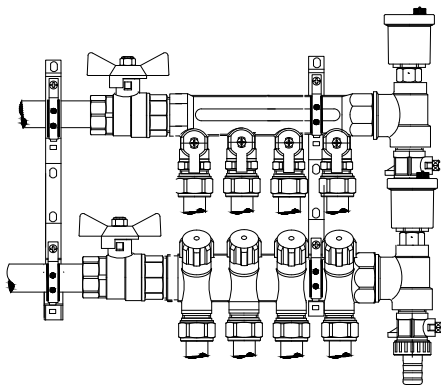

Комплект «40»

без насосно-смесительного узла для площади тёплого пола 40 м²

Наименование изделий, входящих в комплект	Артикул	Кол-во	Ед. изм
Кран шар. BASE, рукоятка бабочка, 1", вн.-вн.	VT.217.N.06	2	шт.
Кран дренажный, 1/2"	VT.430.N.04	2	шт.
Воздухоотводчик автоматический, 1/2"	VT.502.NH.04	2	шт.
Клапан отсекающий, 1/2"	VT.539.N.04	2	шт.
Труба металлопластиковая, PEX-AL-PEX, 16x2,0	V1620	300	пог. м
Шкаф коллекторный	ШРВ1/ШРН1	1	шт.
Пара кронштейнов для коллекторов 1"	VTc.130.N.0600	1	шт.
Тройник коллекторный, 1"x1/2"x1/2", нар.-вн.-вн.	VTc.530.N.060404	2	шт.
Коллектор с регулирующими вентилями, 1"x4 вых. x3/4" нар.	VTc.560.NE.060503	1	шт.
Коллектор с отсекающими кранами, 1"x4 вых. x 3/4" нар.	VTc.580.NE.0603	1	шт.
Соединитель для металлопластиковой трубы	VT.4420.NE.16	8	шт.
Фиксатор поворота пластиковый	FS 16	8	шт.
Плита пенополистирольная для тёплого пола с покрытием	EasyFix L	80	шт.
Лента демпферная	THG000008	75	м