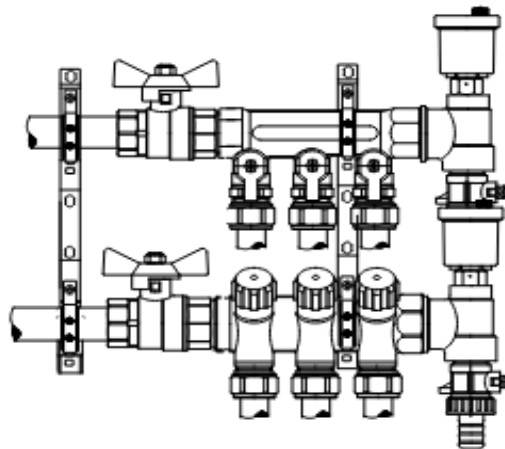

### Комплект «20»

без насосно-смесительного узла для площади тёплого пола 20 м<sup>2</sup>

| Наименование изделий, входящих в комплект                       | Артикул           | Кол-во | Ед. Изм |
|---|-------------------|--------|---------|
| Кран шар. BASE, рукоятка бабочка, 1" вн.-вн.                    | VT.217.N.06       | 2      | шт.     |
| Кран дренажный 1/2"   | VT.430.N.04       | 2      | шт.     |
| Воздухоотводчик автоматический 1/2"                             | VT.502.NH.04      | 2      | шт.     |
| Клапан отсекающий 1/2"  | VT.539.N.04       | 2      | шт.     |
| Труба металлопластиковая PEX-AL-PEX, 16x2,0                     | V1620             | 150    | пог.м   |
| Соединитель для металлопластиковой трубы                        | VT.4420.NE.16     | 6      | шт.     |
| Шкаф коллекторный   | ШРВ1/ШРН1         | 1      | шт.     |
| Пара кронштейнов для коллекторов 1"                             | VTc.130.IN.0600   | 1      | шт.     |
| Тройник коллекторный 1"x1/2"x1/2" нар.-вн.-вн.                  | VTc.530.N.060404  | 2      | шт.     |
| Коллектор с регулирующими вентилями 1"x3 вых. Евроконус 3/4"    | VTc.560.NE.060503 | 1      | шт.     |
| Коллектор с отсекающими кранами 1"x3 вых. Евроконус 3/4"        | VTc.580.NE.0603   | 1      | шт.     |
| Фиксатор поворота пластиковый                                   | FS16              | 6      | шт.     |
| Плита пенополистирольная для теплого пола с покрытием EasyFix L | EasyFix L         | 40     | шт.     |
| Лента демпферная  | THG000008         | 50     | м.      |