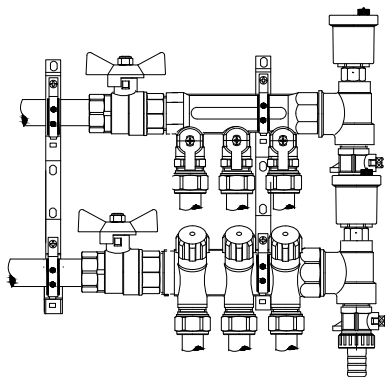

Комплект «20»

без насосно-смесительного узла для площади тёплого пола 20 м²

Наименование изделий, входящих в комплект	Артикул	Кол-во	Ед. изм
Кран шар. BASE, рукоятка бабочка, 1", вн.-вн.	VT.217.N.06	2	шт.
Кран дренажный, 1/2"	VT.430.N.04	2	шт.
Воздухоотводчик автоматический, 1/2"	VT.502.NH.04	2	шт.
Клапан отсекающий, 1/2"	VT.539.N.04	2	шт.
Труба металлопластиковая, PEX-AL-PEX, 16x2,0	V1620	150	пог. м
Шкаф коллекторный	ШРВ1/ШРН1	1	шт.
Пара кронштейнов для коллекторов 1"	VTc.130.N.0600	1	шт.
Тройник коллекторный, 1"x1/2"x1/2", нар.-вн.-вн.	VTc.530.N.060404	2	шт.
Коллектор с регулирующими вентилями, 1"x3 вых. x3/4" нар.	VTc.560.NE.060503	1	шт.
Коллектор с отсекающими кранами, 1"x3 вых. x 3/4" нар.	VTc.580.NE.0603	1	шт.
Соединитель для металлопластиковой трубы	VT.4420.NE.16	6	шт.
Фиксатор поворота пластиковый	FS 16	6	шт.
Плита пенополистирольная для тёплого пола с покрытием	EasyFix L	40	шт.
Лента демпферная	THG000008	50	м