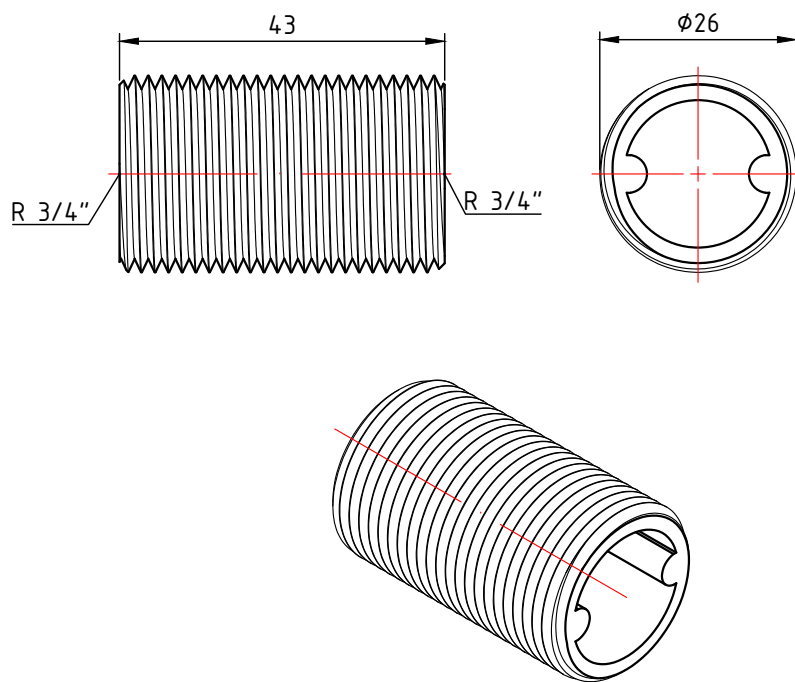

					<b>VTг.651.N.0004</b>			
						Лист	Масса	Масштаб
Изм.	Лист	№ докум.	Подп.	Дата	Фитинг резьбовой - ниппель под сгонный ключ 1/2"		0,047	1:1
Разраб								
Пров								
Т. контр.						Лист 1	Листов 2	
Н. контр.					Общий вид	<b>VALTEC</b>		
Утв.								

					<b>VTг.651.N.0005</b>			
						Лист	Масса	Масштаб
Изм.	Лист	№ докум.	Подп.	Дата	Фитинг резьбовой - ниппель под сгонный ключ 3/4"		0,077	1:1
Разраб								
Пров								
Т. контр.						Лист 2	Листов 2	
Н. контр.					Общий вид	<b>VALTEC</b>		
Утв.								