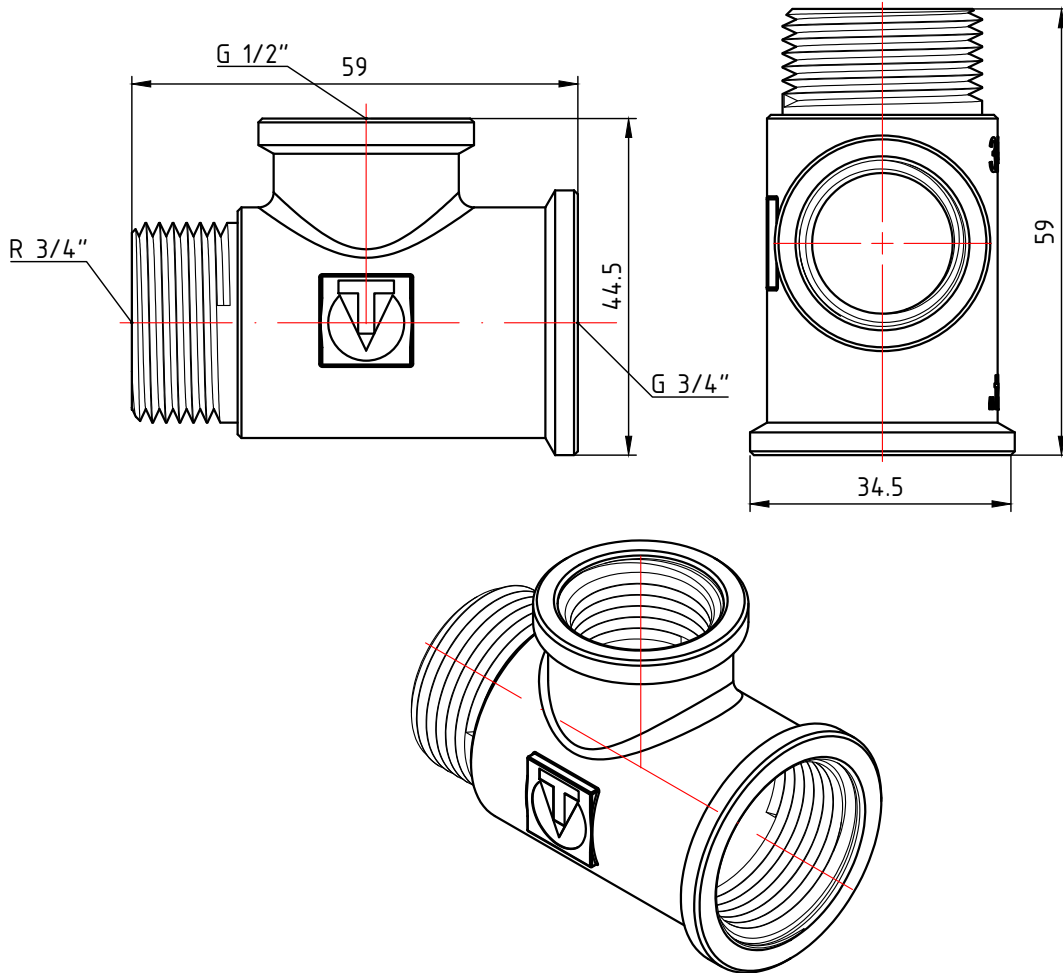

					<b>VTг.134.RN.050404</b>						
					Фитинг резьбовой - тройник с переходом на наружную резьбу 3/4" x 1/2" x 1/2"			Лист	Масса	Масштаб	
Изм.	Лист	№ докум.	Подп.	Дата					0,140	1:1	
Разраб								Лист 1		Листов 4	
Пров											
Т. контр.											
Н. контр.					Общий вид			<b>VALTEC</b>			
Утв.											

					<b>VTг.134.RN.050405</b>			
						Лит.	Масса	Масштаб
Изм.	Лист	№ докум.	Подп.	Дата	Фитинг резьбовой - тройник с переходом на наружную резьбу 3/4" x 1/2" x 3/4"		0,144	1:1
Разраб								
Пров								
Т. контр.								
						Лист 2	Листов 4	
Н. контр.					Общий вид	<b>VALTEC</b>		
Утв.								

					<b>VTг.134.RN.040505</b>					
					Фитинг резьбовой - тройник с переходом на наружную резьбу 1/2" x 3/4" x 3/4"			Лит.	Масса	Масштаб
Изм.	Лист	№ докум.	Подп.	Дата					0,140	1:1
								Лист 4	Листов 4	
					Общий вид			<b>VALTEC</b>		