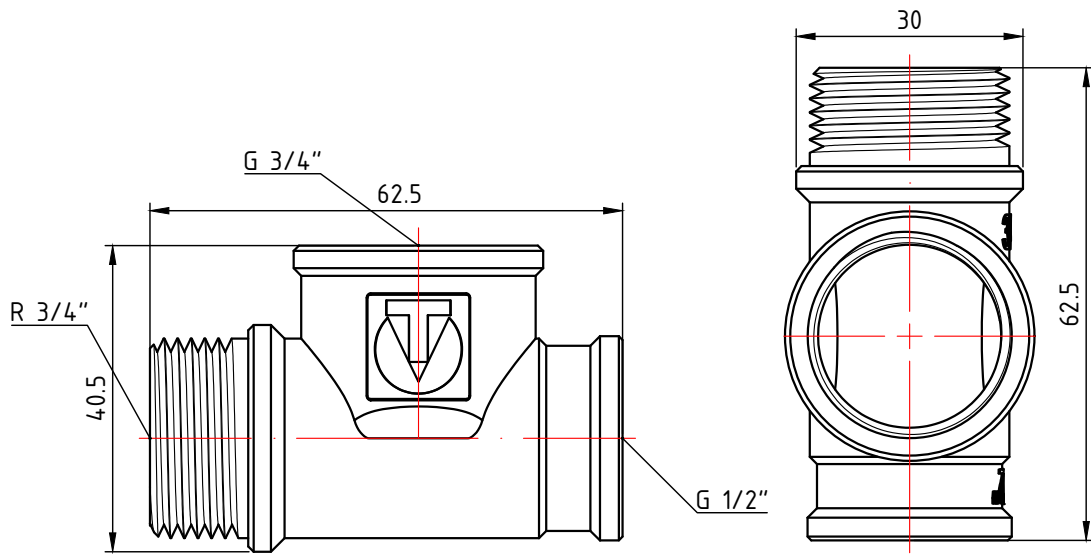

					<b>VTг.134.RN.050404</b>						
					Фитинг резьбовой - тройник с переходом на наружную резьбу 3/4" x 1/2" x 1/2"			Лист	Масса	Масштаб	
Изм.	Лист	№ докум.	Подп.	Дата					0,140	1:1	
Разраб								Лист 1		Листов 4	
Пров											
Т. контр.											
Н. контр.					Общий вид			<b>VALTEC</b>			
Утв.											

					<b>VTг.134.RN.050405</b>			
						Лит.	Масса	Масштаб
Изм.	Лист	№ докум.	Подп.	Дата	Фитинг резьбовой - тройник с переходом на наружную резьбу 3/4" x 1/2" x 3/4"		0,144	1:1
Разраб								
Пров								
Т. контр.								
						Лист 2	Листов 4	
Н. контр.					Общий вид	<b>VALTEC</b>		
Утв.								

					<b>VTг.134.RN.040505</b>					
					Фитинг резьбовой - тройник с переходом на наружную резьбу 1/2" x 3/4" x 3/4"			Лит.	Масса	Масштаб
Изм.	Лист	№ докум.	Подп.	Дата					0,140	1:1
								Лист 4	Листов 4	
					Общий вид			<b>VALTEC</b>		