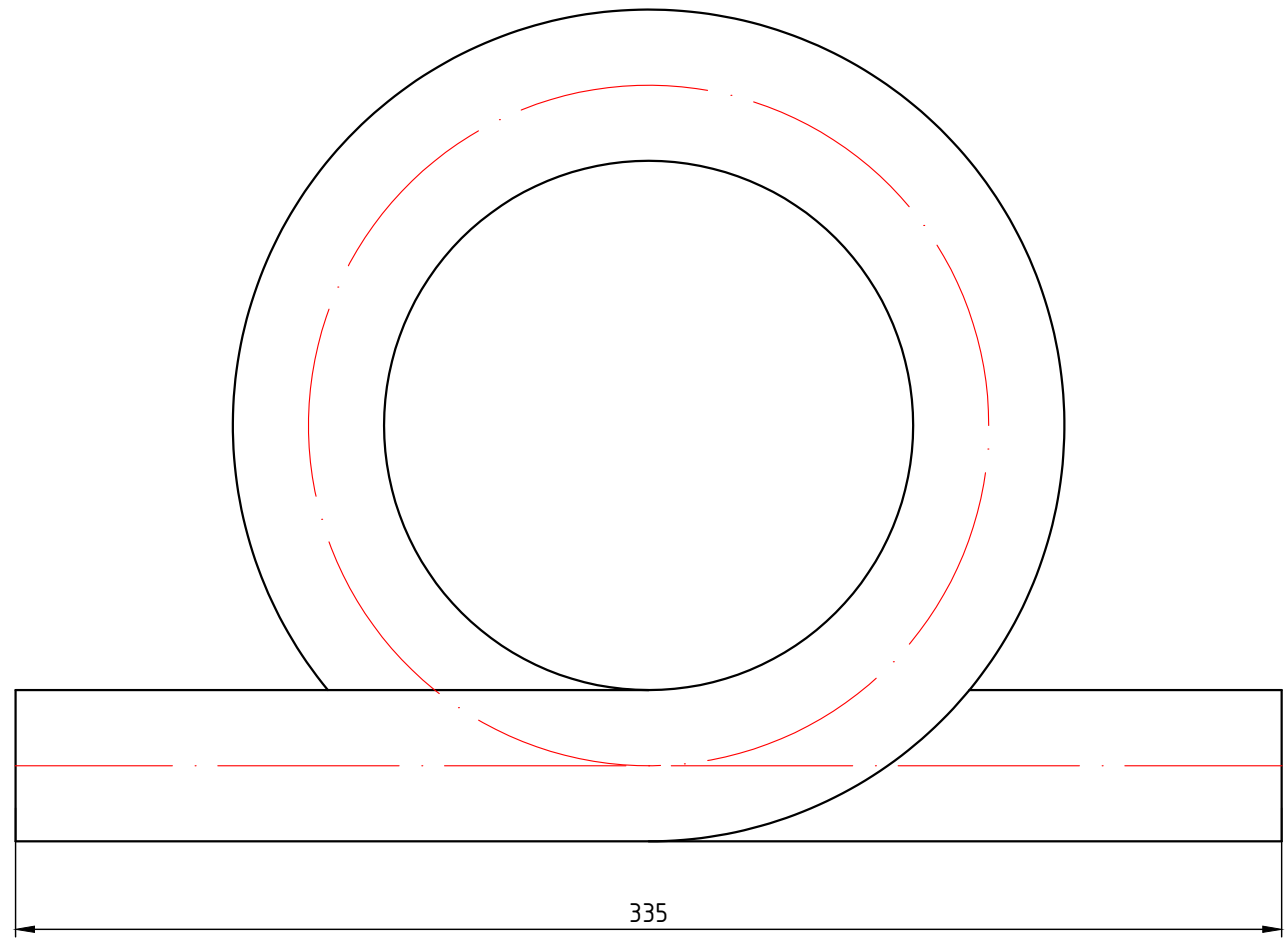

					VTr.794.0.020			
						Лист	Масса	Масштаб
Изм.	Лист	№ докум.	Подп.	Дата	Петлевой компенсатор 20мм		0,130	1:2
Разраб								
Пров								
Т. контр.						Лист 1	Листов 4	
Н. контр.					Общий вид			<b>VALTEC</b>
Утв.								

					<b>VTp.762.0.06309</b>			
						Лист	Масса	Масштаб
Изм.	Лист	№ докум.	Подп.	Дата	Петлевой компенсатор 25мм		0,200	1:1
Разраб								
Пров								
Т. контр.								
						Лист 2	Листов 4	
Н. контр.					Общий вид	<b>VALTEC</b>		
Утв.								

					<b>VTp.794.0.040</b>			
						Лит.	Масса	Масштаб
Изм.	Лист	№ докум.	Подп.	Дата	Петлевой компенсатор 40мм		0,217	1:1
Разраб								
Пров								
Т. контр.						Лист 4	Листов 4	
Н. контр.					Общий вид	<b>VALTEC</b>		
Утв.								