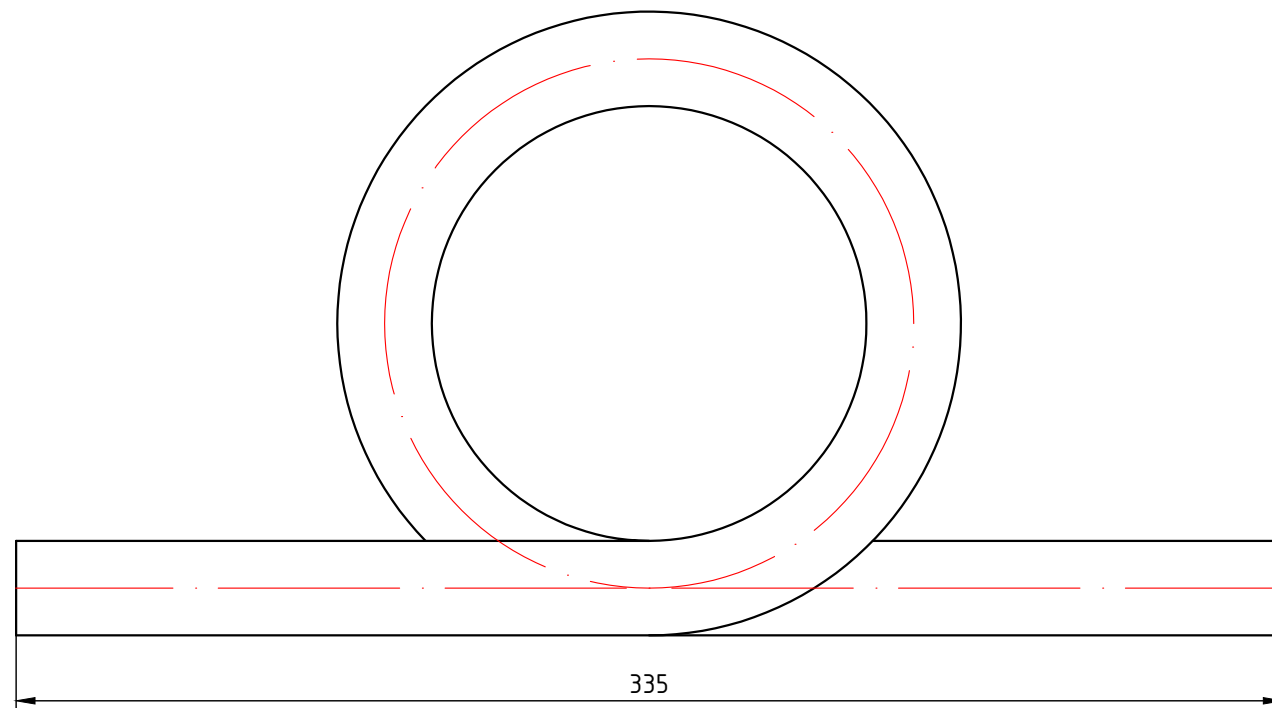

					VTr.794.0.020			
						Лист	Масса	Масштаб
Изм.	Лист	№ докум.	Подп.	Дата	Петлевой компенсатор 20мм		0,130	1:2
Разраб								
Пров								
Т. контр.						Лист 1	Листов 4	
Н. контр.					Общий вид			<b>VALTEC</b>
Утв.								

					<b>VTp.762.0.06309</b>			
						Лист	Масса	Масштаб
Изм.	Лист	№ докум.	Подп.	Дата	Петлевой компенсатор 25мм		0,200	1:1
Разраб								
Пров								
Т. контр.								
						Лист 2	Листов 4	
Н. контр.					Общий вид	<b>VALTEC</b>		
Утв.								