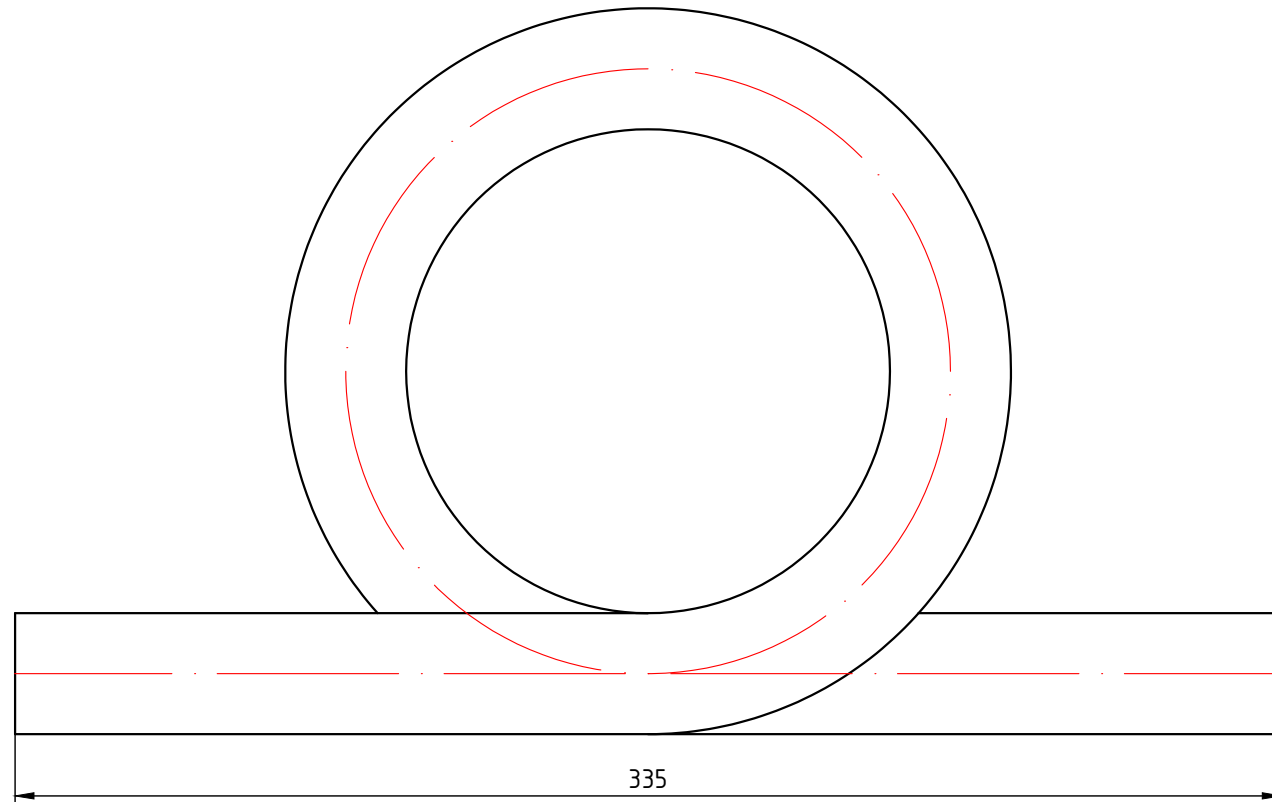

					VTr.794.0.020			
						Лист	Масса	Масштаб
Изм.	Лист	№ докум.	Подп.	Дата	Петлевой компенсатор 20мм		0,130	1:2
Разраб								
Пров								
Т. контр.						Лист 1	Листов 4	
Н. контр.					Общий вид			<b>VALTEC</b>
Утв.								

					<b>VTp.762.0.06309</b>			
						Лист	Масса	Масштаб
Изм.	Лист	№ докум.	Подп.	Дата	Петлевой компенсатор 25мм		0,200	1:1
Разраб								
Пров								
Т. контр.								
						Лист 2	Листов 4	
Н. контр.					Общий вид	<b>VALTEC</b>		
Утв.								