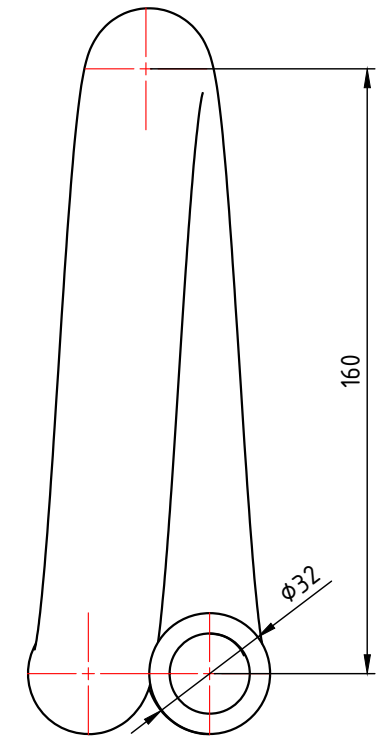

					VTr.794.0.020			
						Лист	Масса	Масштаб
Изм.	Лист	№ докум.	Подп.	Дата	Петлевой компенсатор 20мм		0,130	1:2
Разраб								
Пров								
Т. контр.						Лист 1	Листов 4	
Н. контр.					Общий вид			<b>VALTEC</b>
Утв.								

					<b>VTp.762.0.06309</b>			
						Лист	Масса	Масштаб
Изм.	Лист	№ докум.	Подп.	Дата	Петлевой компенсатор 25мм		0,200	1:1
Разраб								
Пров								
Т. контр.								
						Лист 2	Листов 4	
Н. контр.					Общий вид	<b>VALTEC</b>		
Утв.								

					VTp.762.0.06309			
						Лит.	Масса	Масштаб
Изм.	Лист	№ докум.	Подп.	Дата	Петлевой компенсатор 32мм		0,370	1:1
Разраб								
Пров								
Т. контр.								
						Лист 3	Листов 4	
Н. контр.					Общий вид	<b>VALTEC</b>		
Утв.								

					<b>VTp.794.0.040</b>			
						Лит.	Масса	Масштаб
Изм.	Лист	№ докум.	Подп.	Дата	Петлевой компенсатор 40мм		0,217	1:1
Разраб								
Пров								
Т. контр.						Лист 4	Листов 4	
Н. контр.					Общий вид	<b>VALTEC</b>		
Утв.								