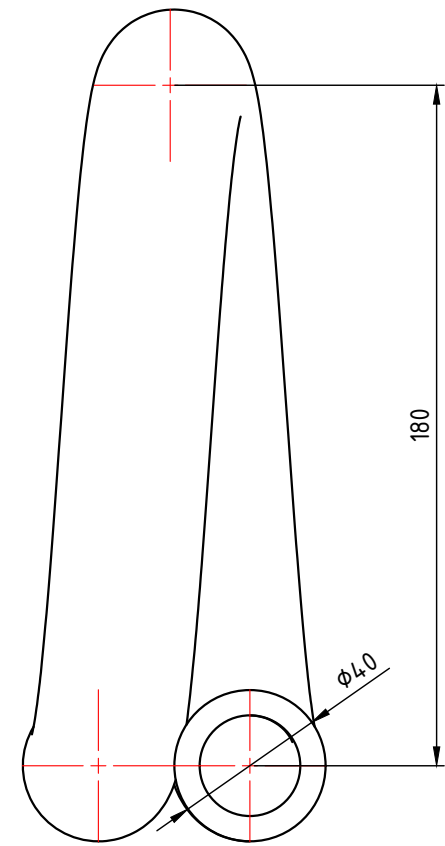

					VTr.794.0.020			
						Лист	Масса	Масштаб
Изм.	Лист	№ докум.	Подп.	Дата	Петлевой компенсатор 20мм		0,130	1:2
Разраб								
Пров								
Т. контр.						Лист 1	Листов 4	
Н. контр.					Общий вид			<b>VALTEC</b>
Утв.								

					<b>VTp.762.0.06309</b>			
						Лист	Масса	Масштаб
Изм.	Лист	№ докум.	Подп.	Дата	Петлевой компенсатор 25мм		0,200	1:1
Разраб								
Пров								
Т. контр.								
						Лист 2	Листов 4	
Н. контр.					Общий вид	<b>VALTEC</b>		
Утв.								

					VTp.762.0.06309			
						Лит.	Масса	Масштаб
Изм.	Лист	№ докум.	Подп.	Дата	Петлевой компенсатор 32мм		0,370	1:1
Разраб								
Пров								
Т. контр.								
						Лист 3	Листов 4	
Н. контр.					Общий вид	<b>VALTEC</b>		
Утв.								

					<b>VTp.794.0.040</b>			
						Лит.	Масса	Масштаб
Изм.	Лист	№ докум.	Подп.	Дата	Петлевой компенсатор 40мм		0,217	1:1
Разраб								
Пров								
Т. контр.						Лист 4	Листов 4	
Н. контр.					Общий вид	<b>VALTEC</b>		
Утв.								