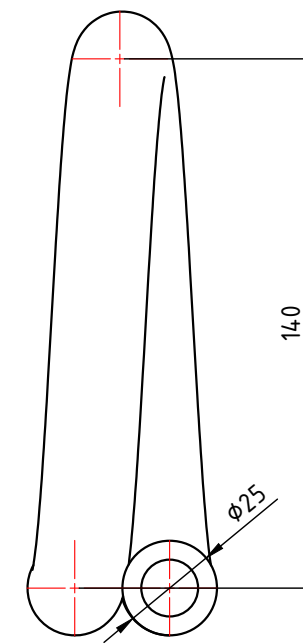

					VTr.794.0.020			
						Лист	Масса	Масштаб
Изм.	Лист	№ докум.	Подп.	Дата	Петлевой компенсатор 20мм		0,130	1:2
Разраб								
Пров								
Т. контр.						Лист 1	Листов 4	
Н. контр.					Общий вид			<b>VALTEC</b>
Утв.								

					<b>VTp.762.0.06309</b>			
						Лист	Масса	Масштаб
Изм.	Лист	№ докум.	Подп.	Дата	Петлевой компенсатор 25мм		0,200	1:1
Разраб								
Пров								
Т. контр.								
						Лист 2	Листов 4	
Н. контр.					Общий вид	<b>VALTEC</b>		
Утв.								

					VTp.762.0.06309			
						Лит.	Масса	Масштаб
Изм.	Лист	№ докум.	Подп.	Дата	Петлевой компенсатор 32мм		0,370	1:1
Разраб								
Пров								
Т. контр.								
						Лист 3	Листов 4	
Н. контр.					Общий вид	<b>VALTEC</b>		
Утв.								

					<b>VTp.794.0.040</b>			
						Лит.	Масса	Масштаб
Изм.	Лист	№ докум.	Подп.	Дата	Петлевой компенсатор 40мм		0,217	1:1
Разраб								
Пров								
Т. контр.						Лист 4	Листов 4	
Н. контр.					Общий вид	<b>VALTEC</b>		
Утв.								