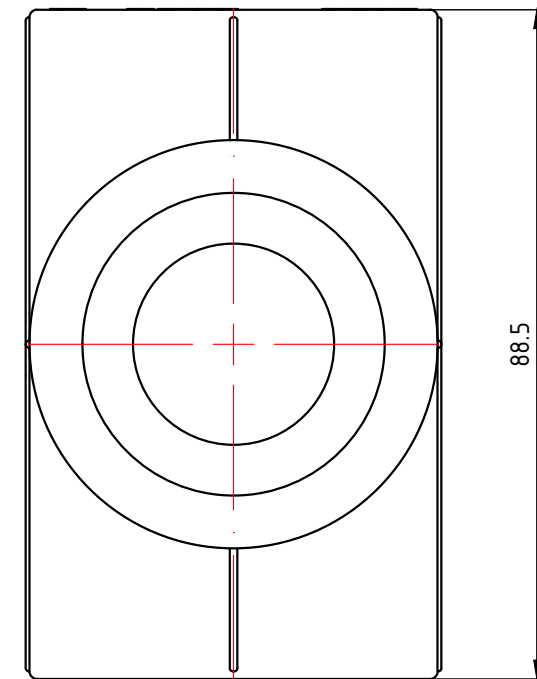

					VTp.741.0.020			
					Крестовина 20мм			
					Общий вид		Лист 1	Листов 5
					VALTEC			
Изм.	Лист	№ докум.	Подп.	Дата				
Разраб								
Пров								
Т. контр.								
Н. контр.								
Утв.								

					VTp.741.0.025				
					Крестовина 25мм		Лист	Масса	Масштаб
Изм.	Лист	№ докум.	Подп.	Дата				0,036	1:1
					Общий вид		Лист 2		Листов 5
							VALTEC		

					VTp.741.0.032		
					Крестовина 32мм		
					Лист 3		Листов 5
					Общий вид		
Изм.	Лист	№ докум.	Подп.	Дата	Лит.	Масса	Масштаб
Разраб						0,061	1:1
Пров							
Т. контр.							
Н. контр.							
Утв.							
					VALTEC		

					VTp.741.0.040				
							Лист	Масса	Масштаб
Изм.	Лист	№ докум.	Подп.	Дата	Крестовина 40мм			0,119	1:1
Разраб									
Пров									
Т. контр.							Лист 4	Листов 5	
					Общий вид		VALTEC		
Н. контр.									
Утв.									

					VTp.741.0.050			
						Лит.	Масса	Масштаб
Изм.	Лист	№ докум.	Подп.	Дата	Крестовина 50мм		0,204	1:1
Разраб								
Пров								
Т. контр.						Лист 5	Листов 5	
Н. контр.					Общий вид	VALTEC		
Утв.								