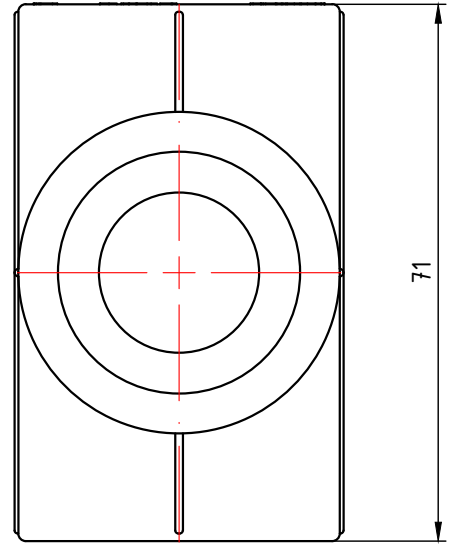

					VTp.741.0.020			
					Крестовина 20мм			
					Общий вид		Лист 1	Листов 5
					VALTEC			
Изм.	Лист	№ докум.	Подп.	Дата				
Разраб								
Пров								
Т. контр.								
Н. контр.								
Утв.								

					VTp.741.0.025				
					Крестовина 25мм		Лист	Масса	Масштаб
Изм.	Лист	№ докум.	Подп.	Дата				0,036	1:1
					Общий вид		Лист 2		Листов 5
							VALTEC		

					VTp.741.0.032		
					Крестовина 32мм		
					Лист 3		Листов 5
					Общий вид		
Изм.	Лист	№ докум.	Подп.	Дата	Лит.	Масса	Масштаб
Разраб						0,061	1:1
Пров							
Т. контр.							
Н. контр.							
Утв.							
					VALTEC		

					VTp.741.0.040				
							Лист	Масса	Масштаб
Изм.	Лист	№ докум.	Подп.	Дата	Крестовина 40мм			0,119	1:1
Разраб									
Пров									
Т. контр.							Лист 4	Листов 5	
					Общий вид		VALTEC		
Н. контр.									
Утв.									

					VTp.741.0.050			
						Лит.	Масса	Масштаб
Изм.	Лист	№ докум.	Подп.	Дата	Крестовина 50мм		0,204	1:1
Разраб								
Пров								
Т. контр.						Лист 5	Листов 5	
Н. контр.					Общий вид	VALTEC		
Утв.								