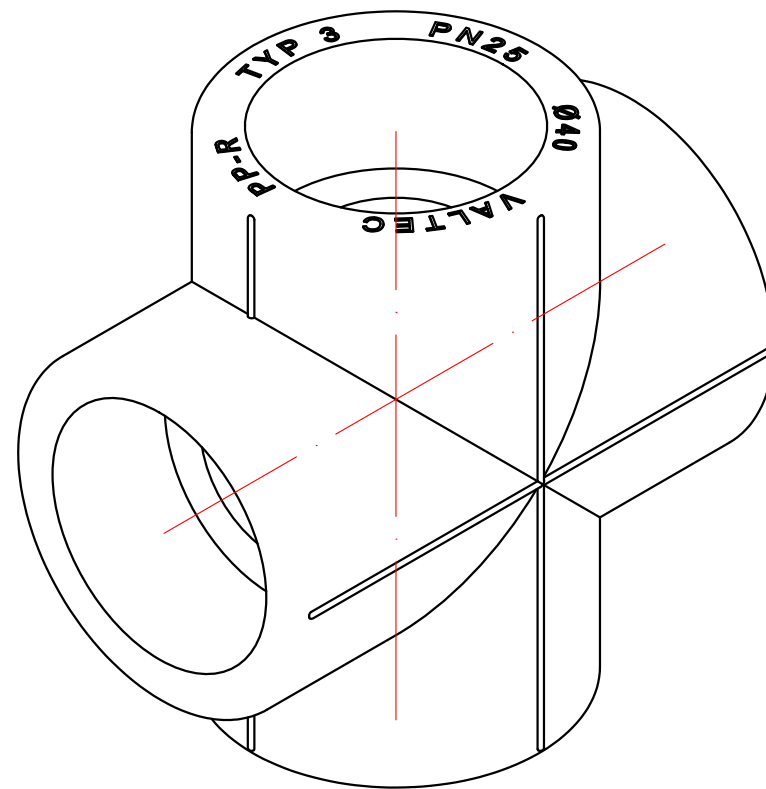

					VTp.741.0.020			
					Крестовина 20мм			
					Общий вид		Лист 1	Листов 5
					VALTEC			
Изм.	Лист	№ докум.	Подп.	Дата				
Разраб								
Пров								
Т. контр.								
Н. контр.								
Утв.								

					VTp.741.0.025				
					Крестовина 25мм		Лист	Масса	Масштаб
Изм.	Лист	№ докум.	Подп.	Дата				0,036	1:1
					Общий вид		Лист 2		Листов 5
							VALTEC		

					VTp.741.0.032		
					Крестовина 32мм		
					Лист 3		Листов 5
					Общий вид		
Изм.	Лист	№ докум.	Подп.	Дата	Лит.	Масса	Масштаб
Разраб						0,061	1:1
Пров							
Т. контр.							
Н. контр.							
Утв.							
					VALTEC		

					VTp.741.0.040				
							Лист	Масса	Масштаб
Изм.	Лист	№ докум.	Подп.	Дата	Крестовина 40мм			0,119	1:1
Разраб									
Пров									
Т. контр.							Лист 4	Листов 5	
					Общий вид		VALTEC		
Н. контр.									
Утв.									

					VTp.741.0.050			
						Лит.	Масса	Масштаб
Изм.	Лист	№ докум.	Подп.	Дата	Крестовина 50мм		0,204	1:1
Разраб								
Пров								
Т. контр.						Лист 5	Листов 5	
Н. контр.					Общий вид	VALTEC		
Утв.								