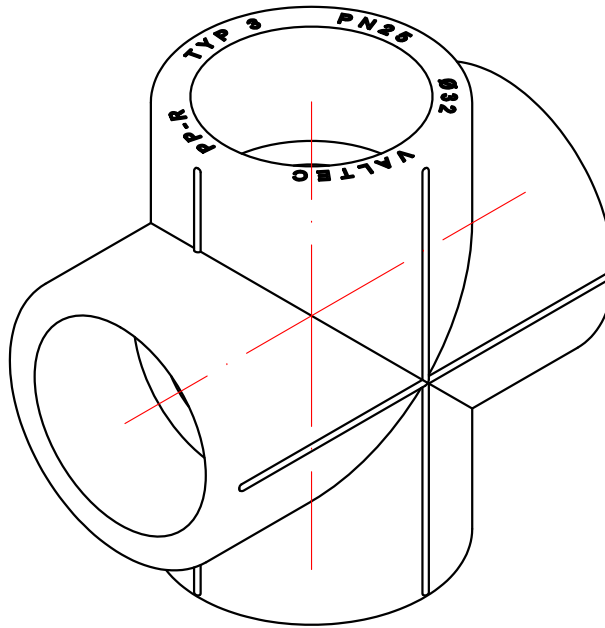

					VTp.741.0.020			
					Крестовина 20мм			
					Общий вид		Лист 1	Листов 5
					VALTEC			
Изм.	Лист	№ докум.	Подп.	Дата				
Разраб								
Пров								
Т. контр.								
Н. контр.								
Утв.								

					VTp.741.0.025				
					Крестовина 25мм		Лист	Масса	Масштаб
Изм.	Лист	№ докум.	Подп.	Дата				0,036	1:1
					Общий вид		Лист 2		Листов 5
							VALTEC		

					VTp.741.0.032		
					Крестовина 32мм		
					Лист 3		Листов 5
					Общий вид		
Изм.	Лист	№ докум.	Подп.	Дата	Лит.	Масса	Масштаб
Разраб						0,061	1:1
Пров							
Т. контр.							
Н. контр.							
Утв.							
					VALTEC		

					VTp.741.0.040				
							Лист	Масса	Масштаб
Изм.	Лист	№ докум.	Подп.	Дата	Крестовина 40мм			0,119	1:1
Разраб									
Пров									
Т. контр.							Лист 4	Листов 5	
					Общий вид		VALTEC		
Н. контр.									
Утв.									

					VTp.741.0.050			
						Лит.	Масса	Масштаб
Изм.	Лист	№ докум.	Подп.	Дата	Крестовина 50мм		0,204	1:1
Разраб								
Пров								
Т. контр.						Лист 5	Листов 5	
Н. контр.					Общий вид	VALTEC		
Утв.								