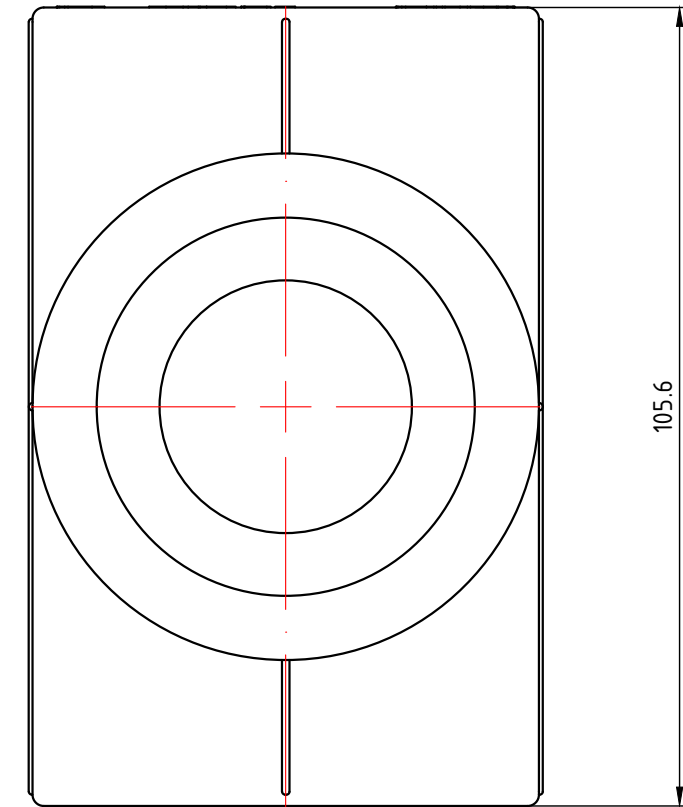

					VTp.741.0.020			
					Крестовина 20мм			
					Общий вид		Лист 1	Листов 5
					VALTEC			
Изм.	Лист	№ докум.	Подп.	Дата				
Разраб								
Пров								
Т. контр.								
Н. контр.								
Утв.								

					VTp.741.0.025				
					Крестовина 25мм		Лист	Масса	Масштаб
Изм.	Лист	№ докум.	Подп.	Дата				0,036	1:1
					Общий вид		Лист 2		Листов 5
							VALTEC		

					VTp.741.0.032		
					Крестовина 32мм		
					Лист 3		Листов 5
					Общий вид		
Изм.	Лист	№ докум.	Подп.	Дата	Лит.	Масса	Масштаб
Разраб						0,061	1:1
Пров							
Т. контр.							
Н. контр.							
Утв.							
					VALTEC		

					VTp.741.0.040				
							Лист	Масса	Масштаб
Изм.	Лист	№ докум.	Подп.	Дата	Крестовина 40мм			0,119	1:1
Разраб									
Пров									
Т. контр.							Лист 4	Листов 5	
					Общий вид		VALTEC		
Н. контр.									
Утв.									

					VTp.741.0.050			
						Лит.	Масса	Масштаб
Изм.	Лист	№ докум.	Подп.	Дата	Крестовина 50мм		0,204	1:1
Разраб								
Пров								
Т. контр.						Лист 5	Листов 5	
Н. контр.					Общий вид	VALTEC		
Утв.								