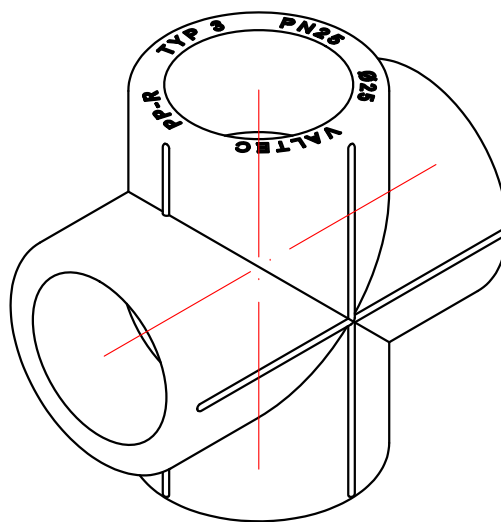

					VTp.741.0.020			
					Крестовина 20мм			
					Общий вид		Лист 1	Листов 5
					VALTEC			
Изм.	Лист	№ докум.	Подп.	Дата				
Разраб								
Пров								
Т. контр.								
Н. контр.								
Утв.								

					VTp.741.0.025				
					Крестовина 25мм		Лист	Масса	Масштаб
Изм.	Лист	№ докум.	Подп.	Дата				0,036	1:1
					Общий вид		Лист 2		Листов 5
							VALTEC		

					VTp.741.0.032		
					Крестовина 32мм		
					Лист 3		Листов 5
					Общий вид		
Изм.	Лист	№ докум.	Подп.	Дата	Лит.	Масса	Масштаб
Разраб						0,061	1:1
Пров							
Т. контр.							
Н. контр.							
Утв.							
					VALTEC		

					VTp.741.0.040				
							Лист	Масса	Масштаб
Изм.	Лист	№ докум.	Подп.	Дата	Крестовина 40мм			0,119	1:1
Разраб									
Пров									
Т. контр.							Лист 4	Листов 5	
					Общий вид		VALTEC		
Н. контр.									
Утв.									

					VTp.741.0.050			
						Лит.	Масса	Масштаб
Изм.	Лист	№ докум.	Подп.	Дата	Крестовина 50мм		0,204	1:1
Разраб								
Пров								
Т. контр.						Лист 5	Листов 5	
Н. контр.					Общий вид	VALTEC		
Утв.								