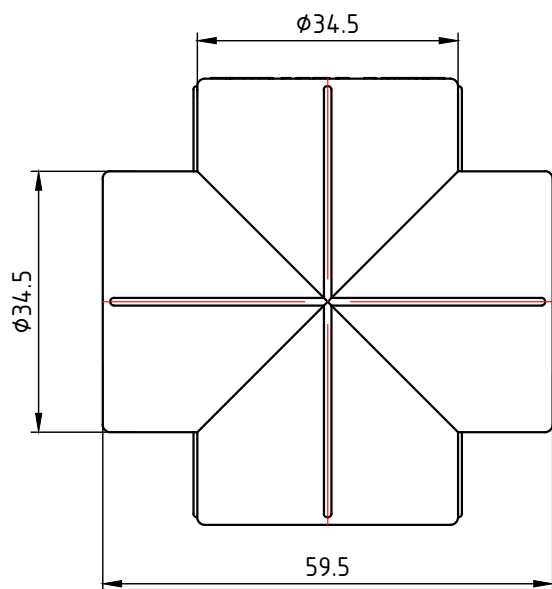

					VTp.741.0.020			
					Крестовина 20мм			
					Общий вид		Лист 1	Листов 5
					VALTEC			
Изм.	Лист	№ докум.	Подп.	Дата				
Разраб								
Пров								
Т. контр.								
Н. контр.								
Утв.								

					VTp.741.0.025				
					Крестовина 25мм		Лист	Масса	Масштаб
Изм.	Лист	№ докум.	Подп.	Дата				0,036	1:1
					Общий вид		Лист 2		Листов 5
							VALTEC		

					VTp.741.0.032		
					Крестовина 32мм		
					Лист 3		Листов 5
					Общий вид		
Изм.	Лист	№ докум.	Подп.	Дата	Лит.	Масса	Масштаб
Разраб						0,061	1:1
Пров							
Т. контр.							
Н. контр.							
Утв.							
					VALTEC		

					VTp.741.0.040				
							Лист	Масса	Масштаб
Изм.	Лист	№ докум.	Подп.	Дата	Крестовина 40мм			0,119	1:1
Разраб									
Пров									
Т. контр.							Лист 4	Листов 5	
					Общий вид		VALTEC		
Н. контр.									
Утв.									

					VTp.741.0.050			
						Лит.	Масса	Масштаб
Изм.	Лист	№ докум.	Подп.	Дата	Крестовина 50мм		0,204	1:1
Разраб								
Пров								
Т. контр.						Лист 5	Листов 5	
Н. контр.					Общий вид	VALTEC		
Утв.								