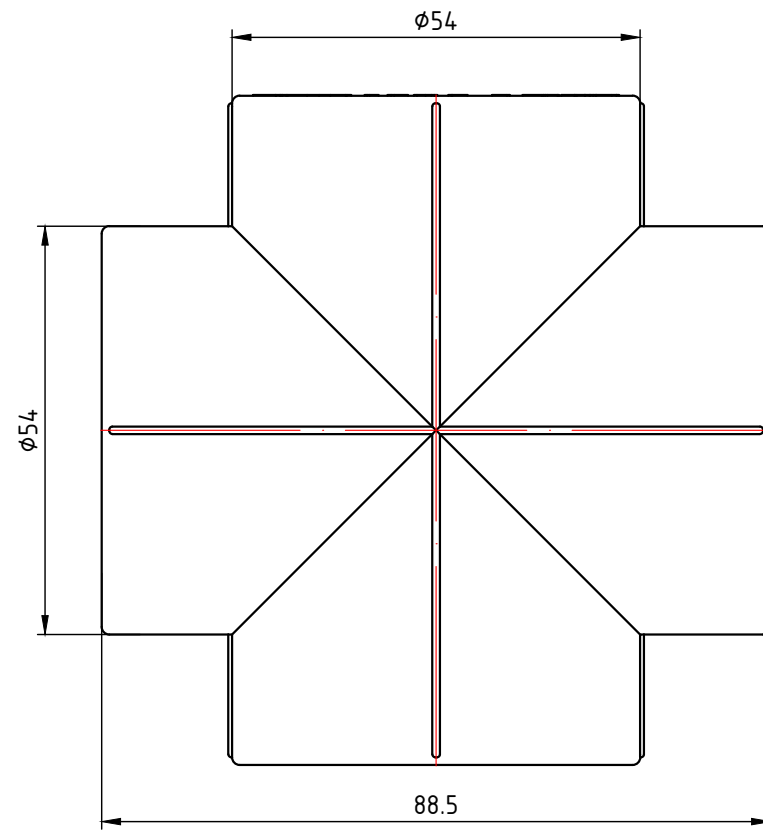

					VTp.741.0.020			
					Крестовина 20мм			
					Общий вид		Лист 1	Листов 5
					VALTEC			
Изм.	Лист	№ докум.	Подп.	Дата				
Разраб								
Пров								
Т. контр.								
Н. контр.								
Утв.								

					VTp.741.0.025				
					Крестовина 25мм		Лист	Масса	Масштаб
Изм.	Лист	№ докум.	Подп.	Дата				0,036	1:1
					Общий вид		Лист 2		Листов 5
							VALTEC		

					VTp.741.0.032		
					Крестовина 32мм		
					Лист 3		Листов 5
					Общий вид		
Изм.	Лист	№ докум.	Подп.	Дата	Лит.	Масса	Масштаб
Разраб						0,061	1:1
Пров							
Т. контр.							
Н. контр.							
Утв.							
					VALTEC		

					VTp.741.0.040				
							Лист	Масса	Масштаб
Изм.	Лист	№ докум.	Подп.	Дата	Крестовина 40мм			0,119	1:1
Разраб									
Пров									
Т. контр.							Лист 4	Листов 5	
					Общий вид		VALTEC		
Н. контр.									
Утв.									

					VTp.741.0.050			
						Лит.	Масса	Масштаб
Изм.	Лист	№ докум.	Подп.	Дата	Крестовина 50мм		0,204	1:1
Разраб								
Пров								
Т. контр.						Лист 5	Листов 5	
Н. контр.					Общий вид	VALTEC		
Утв.								