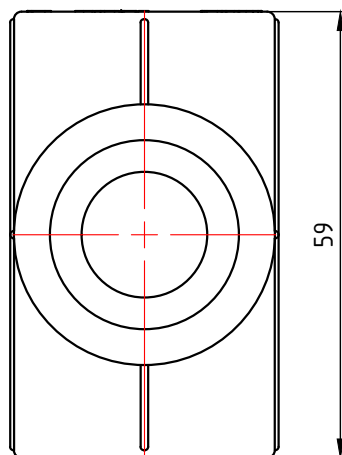

					VTp.741.0.020			
					Крестовина 20мм			
					Общий вид		Лист 1	Листов 5
					VALTEC			
Изм.	Лист	№ докум.	Подп.	Дата				
Разраб								
Пров								
Т. контр.								
Н. контр.								
Утв.								

					VTp.741.0.025				
					Крестовина 25мм		Лист	Масса	Масштаб
Изм.	Лист	№ докум.	Подп.	Дата				0,036	1:1
					Общий вид		Лист 2		Листов 5
							VALTEC		

					VTp.741.0.032		
					Крестовина 32мм		
					Лист 3		Листов 5
					Общий вид		
Изм.	Лист	№ докум.	Подп.	Дата	Лит.	Масса	Масштаб
Разраб						0,061	1:1
Пров							
Т. контр.							
Н. контр.							
Утв.							
					VALTEC		

					VTp.741.0.040				
							Лист	Масса	Масштаб
Изм.	Лист	№ докум.	Подп.	Дата	Крестовина 40мм			0,119	1:1
Разраб									
Пров									
Т. контр.							Лист 4	Листов 5	
					Общий вид		VALTEC		
Н. контр.									
Утв.									

					VTp.741.0.050			
						Лит.	Масса	Масштаб
Изм.	Лист	№ докум.	Подп.	Дата	Крестовина 50мм		0,204	1:1
Разраб								
Пров								
Т. контр.						Лист 5	Листов 5	
Н. контр.					Общий вид	VALTEC		
Утв.								