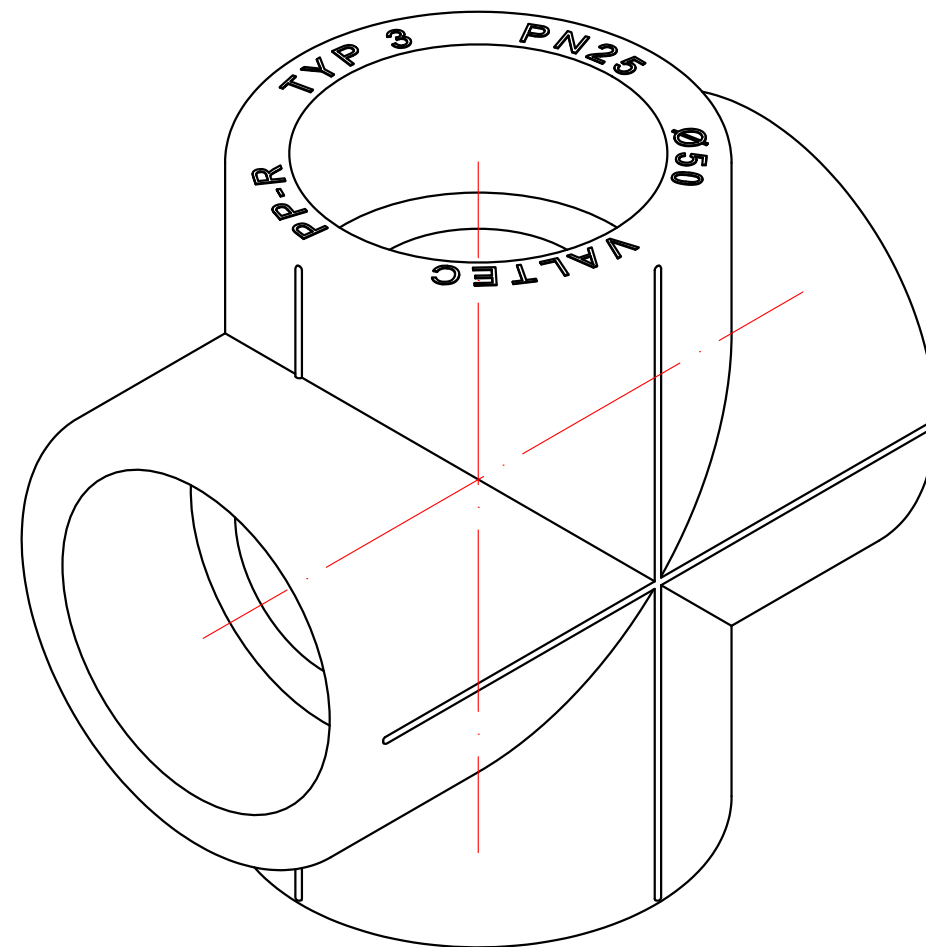

					VTp.741.0.020			
					Крестовина 20мм			
					Общий вид		Лист 1	Листов 5
					VALTEC			
Изм.	Лист	№ докум.	Подп.	Дата				
Разраб								
Пров								
Т. контр.								
Н. контр.								
Утв.								

					VTp.741.0.025				
					Крестовина 25мм		Лист	Масса	Масштаб
Изм.	Лист	№ докум.	Подп.	Дата				0,036	1:1
					Общий вид		Лист 2		Листов 5
							VALTEC		

					VTp.741.0.032		
					Крестовина 32мм		
					Лист 3		Листов 5
					Общий вид		
Изм.	Лист	№ докум.	Подп.	Дата	Лит.	Масса	Масштаб
Разраб						0,061	1:1
Пров							
Т. контр.							
Н. контр.							
Утв.							
					VALTEC		

					VTp.741.0.040				
							Лист	Масса	Масштаб
Изм.	Лист	№ докум.	Подп.	Дата	Крестовина 40мм			0,119	1:1
Разраб									
Пров									
Т. контр.							Лист 4	Листов 5	
					Общий вид		VALTEC		
Н. контр.									
Утв.									

					VTp.741.0.050			
						Лит.	Масса	Масштаб
Изм.	Лист	№ докум.	Подп.	Дата	Крестовина 50мм		0,204	1:1
Разраб								
Пров								
Т. контр.						Лист 5	Листов 5	
Н. контр.					Общий вид	VALTEC		
Утв.								