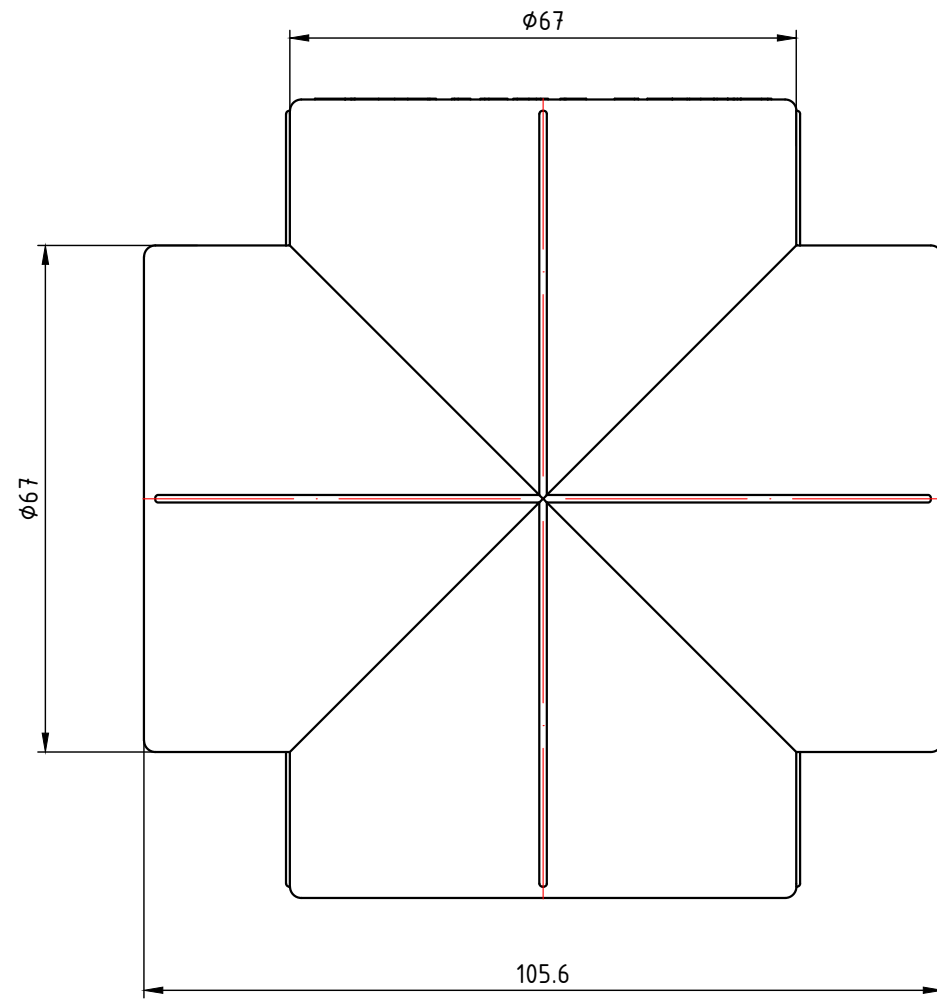

					VTp.741.0.020			
					Крестовина 20мм			
					Общий вид		Лист 1	Листов 5
					VALTEC			
Изм.	Лист	№ докум.	Подп.	Дата				
Разраб								
Пров								
Т. контр.								
Н. контр.								
Утв.								

					VTp.741.0.025				
					Крестовина 25мм		Лист	Масса	Масштаб
Изм.	Лист	№ докум.	Подп.	Дата				0,036	1:1
					Общий вид		Лист 2		Листов 5
							VALTEC		

					VTp.741.0.032		
					Крестовина 32мм		
					Лист 3		Листов 5
					Общий вид		
Изм.	Лист	№ докум.	Подп.	Дата	Лит.	Масса	Масштаб
Разраб						0,061	1:1
Пров							
Т. контр.							
Н. контр.							
Утв.							
					VALTEC		

					VTp.741.0.040				
							Лист	Масса	Масштаб
Изм.	Лист	№ докум.	Подп.	Дата	Крестовина 40мм			0,119	1:1
Разраб									
Пров									
Т. контр.							Лист 4	Листов 5	
					Общий вид		VALTEC		
Н. контр.									
Утв.									

					VTp.741.0.050			
						Лит.	Масса	Масштаб
Изм.	Лист	№ докум.	Подп.	Дата	Крестовина 50мм		0,204	1:1
Разраб								
Пров								
Т. контр.						Лист 5	Листов 5	
Н. контр.					Общий вид	VALTEC		
Утв.								