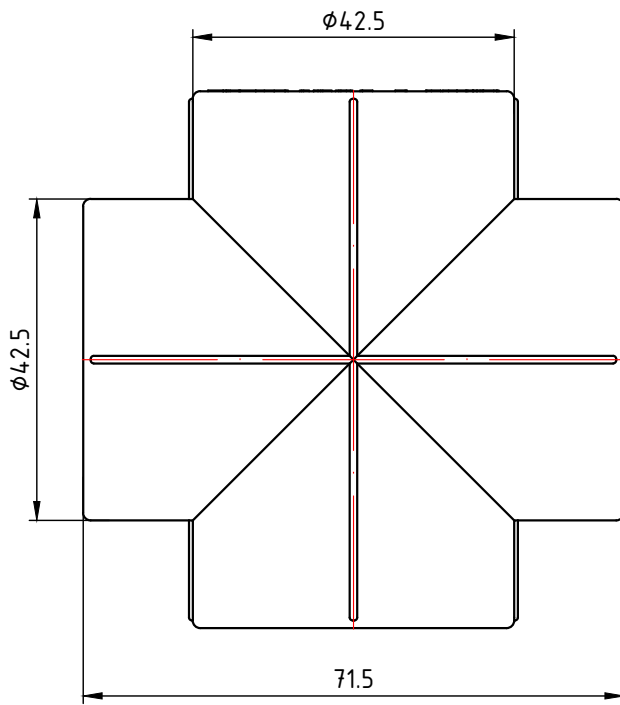

					VTp.741.0.020			
					Крестовина 20мм			
					Общий вид		Лист 1	Листов 5
					VALTEC			
Изм.	Лист	№ докум.	Подп.	Дата				
Разраб								
Пров								
Т. контр.								
Н. контр.								
Утв.								

					VTp.741.0.025				
					Крестовина 25мм		Лист	Масса	Масштаб
Изм.	Лист	№ докум.	Подп.	Дата				0,036	1:1
					Общий вид		Лист 2		Листов 5
							VALTEC		

					VTp.741.0.032		
					Крестовина 32мм		
					Лист 3		Листов 5
					Общий вид		
Изм.	Лист	№ докум.	Подп.	Дата	Лит.	Масса	Масштаб
Разраб						0,061	1:1
Пров							
Т. контр.							
Н. контр.							
Утв.							
					VALTEC		

					VTp.741.0.040				
							Лист	Масса	Масштаб
Изм.	Лист	№ докум.	Подп.	Дата	Крестовина 40мм			0,119	1:1
Разраб									
Пров									
Т. контр.							Лист 4	Листов 5	
					Общий вид		VALTEC		
Н. контр.									
Утв.									

					VTp.741.0.050			
						Лит.	Масса	Масштаб
Изм.	Лист	№ докум.	Подп.	Дата	Крестовина 50мм		0,204	1:1
Разраб								
Пров								
Т. контр.						Лист 5	Листов 5	
Н. контр.					Общий вид	VALTEC		
Утв.								