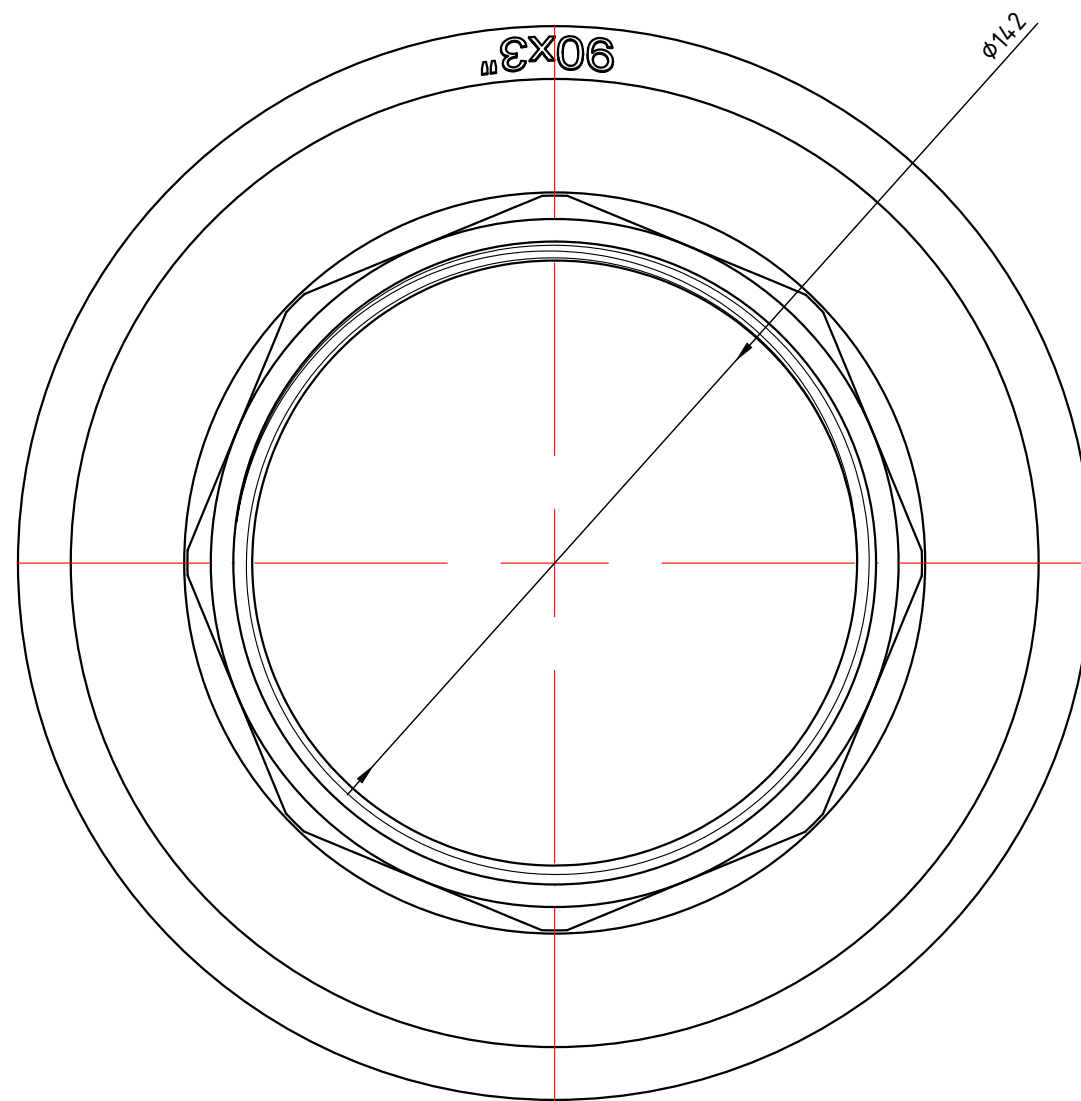

					<b>VTp.706.0.04006</b>				
					Фитинг полипропиленовый под ключ с переходом на внутреннюю резьбу 40мм x 1"				
Изм.	Лист	№ докум.	Подп.	Дата	Лит.	Масса	Масштаб		
Разраб						0,164	1:1		
Пров					Лист 2		Листов 7		
Т. контр.									
Н. контр.				Общий вид					
Утв.									

					<b>VTp.706.0.04007</b>			
Изм.	Лист	№ докум.	Подп.	Дата	Фитинг полипропиленовый под ключ с переходом на внутреннюю резьбу 40мм x 1 1/4"	Лит.	Масса	Масштаб
Разраб							0,229	1:1
Пров						Лист 3	Листов 7	
Т. контр.								
Н. контр.					Общий вид	<b>VALTEC</b>		
Утв.								

					VTp.706.0.05008				
					Лит.	Масса	Масштаб		
Изм.	Лист	№ докум.	Подп.	Дата	Фитинг полипропиленовый под ключ с переходом на внутреннюю резьбу 50мм x 1 1/2"				
Разраб								0,285	1:1
Пров									
Т. контр.					Лист 4	Листов 7			
Н. контр.					Общий вид				
Утв.									
					<b>VALTEC</b>				

					<b>VTp.706.0.07510</b>			
						Лит.	Масса	Масштаб
Изм.	Лист	№ докум.	Подп.	Дата	Фитинг полипропиленовый под ключ с переходом на внутреннюю резьбу 75мм x 2 1/2"		0,775	'1:1
Разраб								
Пров								
Т. контр.								
Н. контр.					Общий вид	<b>VALTEC</b>		
Утв.								
						Лист 6	Листов 7	