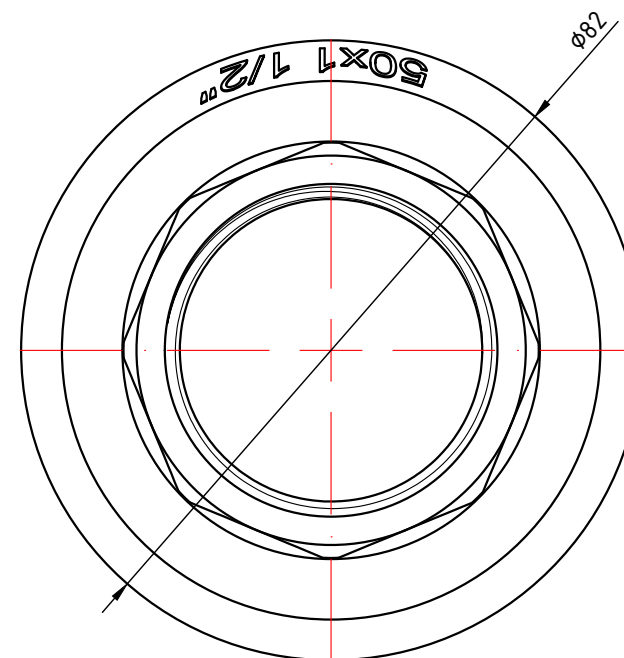

					<b>VTp.706.0.03206</b>		
					Фитинг полипропиленовый под ключ с переходом на внутреннюю резьбу 32мм x 1"		
Изм.	Лист	№ докум.	Подп.	Дата	Лит.	Масса	Масштаб
Разраб						0,150	1:1
Пров					Лист 1		Листов 7
Т. контр.					<b>VALTEC</b>		
Н. контр.					Общий вид		
Утв.							

					<b>VTp.706.0.04006</b>				
					Фитинг полипропиленовый под ключ с переходом на внутреннюю резьбу 40мм x 1"				
Изм.	Лист	№ докум.	Подп.	Дата	Лит.	Масса	Масштаб		
Разраб						0,164	1:1		
Пров					Лист 2		Листов 7		
Т. контр.									
Н. контр.				Общий вид					
Утв.									

					<b>VTp.706.0.04007</b>			
Изм.	Лист	№ докум.	Подп.	Дата	Фитинг полипропиленовый под ключ с переходом на внутреннюю резьбу 40мм x 1 1/4"	Лит.	Масса	Масштаб
Разраб							0,229	1:1
Пров						Лист 3	Листов 7	
Т. контр.								
Н. контр.					Общий вид	<b>VALTEC</b>		
Утв.								

					VTp.706.0.05008				
					Лит.	Масса	Масштаб		
Изм.	Лист	№ докум.	Подп.	Дата	Фитинг полипропиленовый под ключ с переходом на внутреннюю резьбу 50мм x 1 1/2"				
Разраб								0,285	1:1
Пров									
Т. контр.					Лист 4	Листов 7			
Н. контр.					Общий вид				
Утв.									
					<b>VALTEC</b>				