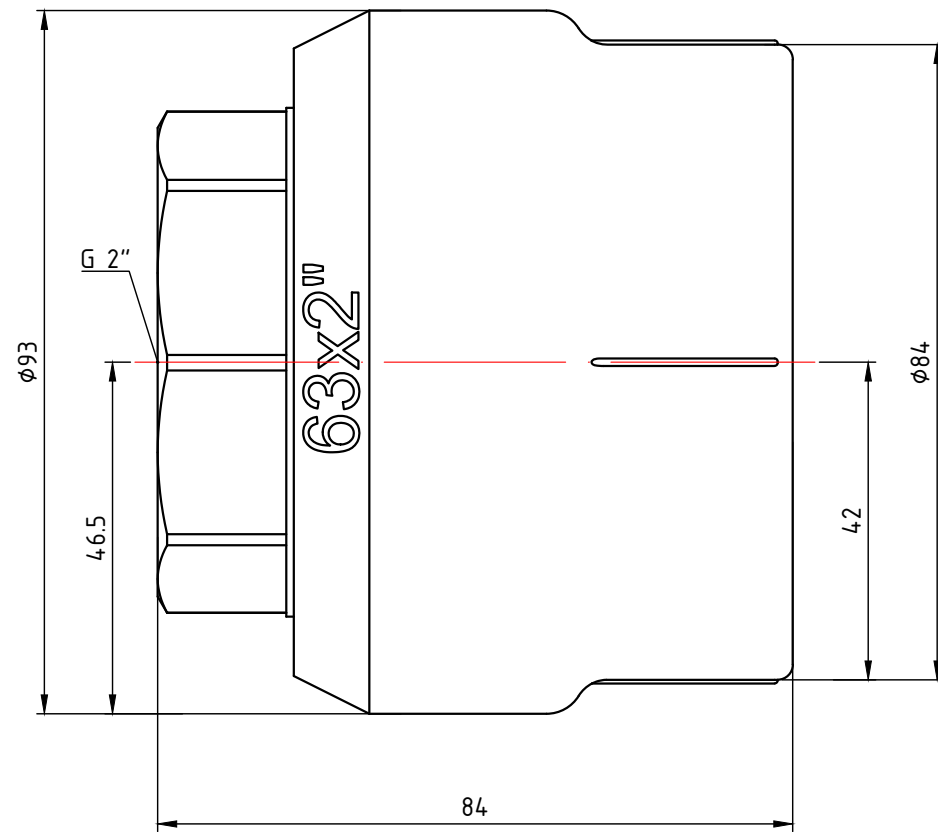

					<b>VTp.706.0.03206</b>		
					Фитинг полипропиленовый под ключ с переходом на внутреннюю резьбу 32мм x 1"		
Изм.	Лист	№ докум.	Подп.	Дата	Лит.	Масса	Масштаб
Разраб						0,150	1:1
Пров					Лист 1		Листов 7
Т. контр.					<b>VALTEC</b>		
Н. контр.					Общий вид		
Утв.							

					<b>VTp.706.0.04006</b>				
					Фитинг полипропиленовый под ключ с переходом на внутреннюю резьбу 40мм x 1"				
Изм.	Лист	№ докум.	Подп.	Дата	Лит.	Масса	Масштаб		
Разраб						0,164	1:1		
Пров					Лист 2		Листов 7		
Т. контр.									
Н. контр.				Общий вид					
Утв.									

					<b>VTp.706.0.04007</b>			
Изм.	Лист	№ докум.	Подп.	Дата	Фитинг полипропиленовый под ключ с переходом на внутреннюю резьбу 40мм x 1 1/4"	Лит.	Масса	Масштаб
Разраб							0,229	1:1
Пров						Лист 3	Листов 7	
Т. контр.								
Н. контр.					Общий вид	<b>VALTEC</b>		
Утв.								

					VTp.706.0.05008				
					Лит.	Масса	Масштаб		
Изм.	Лист	№ докум.	Подп.	Дата	Фитинг полипропиленовый под ключ с переходом на внутреннюю резьбу 50мм x 1 1/2"				
Разраб								0,285	1:1
Пров									
Т. контр.					Лист 4	Листов 7			
Н. контр.					Общий вид				
Утв.									
					<b>VALTEC</b>				