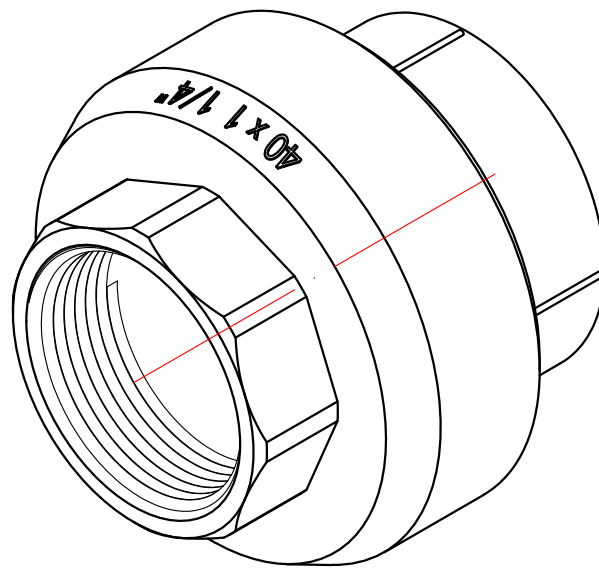

					<b>VTp.706.0.03206</b>		
					Фитинг полипропиленовый под ключ с переходом на внутреннюю резьбу 32мм x 1"		
Изм.	Лист	№ докум.	Подп.	Дата	Лит.	Масса	Масштаб
Разраб						0,150	1:1
Пров					Лист 1		Листов 7
Т. контр.					<b>VALTEC</b>		
Н. контр.					Общий вид		
Утв.							

					<b>VTp.706.0.04006</b>				
					Фитинг полипропиленовый под ключ с переходом на внутреннюю резьбу 40мм x 1"				
Изм.	Лист	№ докум.	Подп.	Дата	Лит.	Масса	Масштаб		
Разраб						0,164	1:1		
Пров					Лист 2		Листов 7		
Т. контр.									
Н. контр.				Общий вид					
Утв.									

					<b>VTp.706.0.04007</b>			
Изм.	Лист	№ докум.	Подп.	Дата	Фитинг полипропиленовый под ключ с переходом на внутреннюю резьбу 40мм x 1 1/4"	Лит.	Масса	Масштаб
Разраб							0,229	1:1
Пров						Лист 3	Листов 7	
Т. контр.								
Н. контр.					Общий вид	<b>VALTEC</b>		
Утв.								

					VTp.706.0.05008				
					Лит.	Масса	Масштаб		
Изм.	Лист	№ докум.	Подп.	Дата	Фитинг полипропиленовый под ключ с переходом на внутреннюю резьбу 50мм x 1 1/2"				
Разраб								0,285	1:1
Пров									
Т. контр.					Лист 4	Листов 7			
Н. контр.					Общий вид				
Утв.									
					<b>VALTEC</b>				