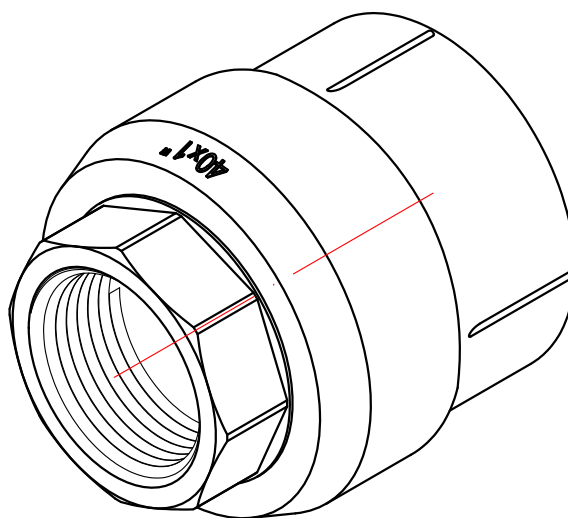

					<b>VTp.706.0.03206</b>		
					Фитинг полипропиленовый под ключ с переходом на внутреннюю резьбу 32мм x 1"		
Изм.	Лист	№ докум.	Подп.	Дата	Лит.	Масса	Масштаб
Разраб						0,150	1:1
Пров					Лист 1		Листов 7
Т. контр.					<b>VALTEC</b>		
Н. контр.					Общий вид		
Утв.							

					<b>VTp.706.0.04006</b>				
					Фитинг полипропиленовый под ключ с переходом на внутреннюю резьбу 40мм x 1"				
Изм.	Лист	№ докум.	Подп.	Дата	Лит.	Масса	Масштаб		
Разраб						0,164	1:1		
Пров					Лист 2		Листов 7		
Т. контр.									
Н. контр.				Общий вид					
Утв.									

					<b>VTp.706.0.04007</b>			
Изм.	Лист	№ докум.	Подп.	Дата	Фитинг полипропиленовый под ключ с переходом на внутреннюю резьбу 40мм x 1 1/4"	Лит.	Масса	Масштаб
Разраб							0,229	1:1
Пров						Лист 3	Листов 7	
Т. контр.								
Н. контр.					Общий вид	<b>VALTEC</b>		
Утв.								

					VTp.706.0.05008				
					Лит.	Масса	Масштаб		
Изм.	Лист	№ докум.	Подп.	Дата	Фитинг полипропиленовый под ключ с переходом на внутреннюю резьбу 50мм x 1 1/2"				
Разраб								0,285	1:1
Пров									
Т. контр.					Лист 4	Листов 7			
Н. контр.					Общий вид				
Утв.									
					<b>VALTEC</b>				