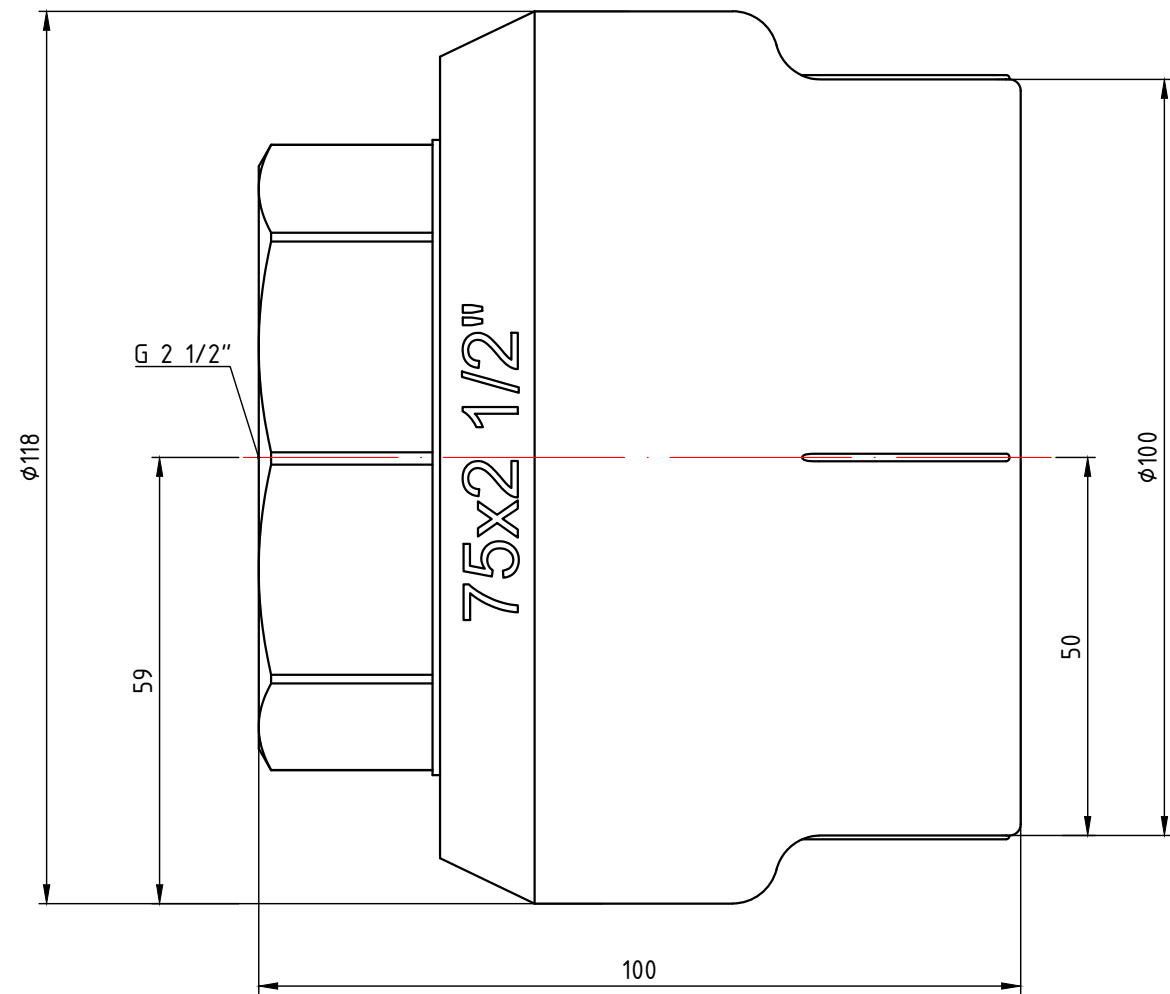

					<b>VTp.706.0.04006</b>				
					Фитинг полипропиленовый под ключ с переходом на внутреннюю резьбу 40мм x 1"				
Изм.	Лист	№ докум.	Подп.	Дата	Лит.	Масса	Масштаб		
Разраб						0,164	1:1		
Пров					Лист 2		Листов 7		
Т. контр.									
Н. контр.				Общий вид					
Утв.									

					<b>VTp.706.0.04007</b>			
Изм.	Лист	№ докум.	Подп.	Дата	Фитинг полипропиленовый под ключ с переходом на внутреннюю резьбу 40мм x 1 1/4"	Лит.	Масса	Масштаб
Разраб							0,229	1:1
Пров						Лист 3	Листов 7	
Т. контр.								
Н. контр.					Общий вид	<b>VALTEC</b>		
Утв.								

					VTp.706.0.05008				
					Лит.	Масса	Масштаб		
Изм.	Лист	№ докум.	Подп.	Дата	Фитинг полипропиленовый под ключ с переходом на внутреннюю резьбу 50мм x 1 1/2"				
Разраб								0,285	1:1
Пров									
Т. контр.					Лист 4	Листов 7			
Н. контр.					Общий вид				
Утв.									
					<b>VALTEC</b>				

					<b>VTp.706.0.07510</b>			
						Лит.	Масса	Масштаб
Изм.	Лист	№ докум.	Подп.	Дата	Фитинг полипропиленовый под ключ с переходом на внутреннюю резьбу 75мм x 2 1/2"		0,775	'1:1
Разраб								
Пров								
Т. контр.								
Н. контр.					Общий вид	<b>VALTEC</b>		
Утв.								
						Лист 6	Листов 7	