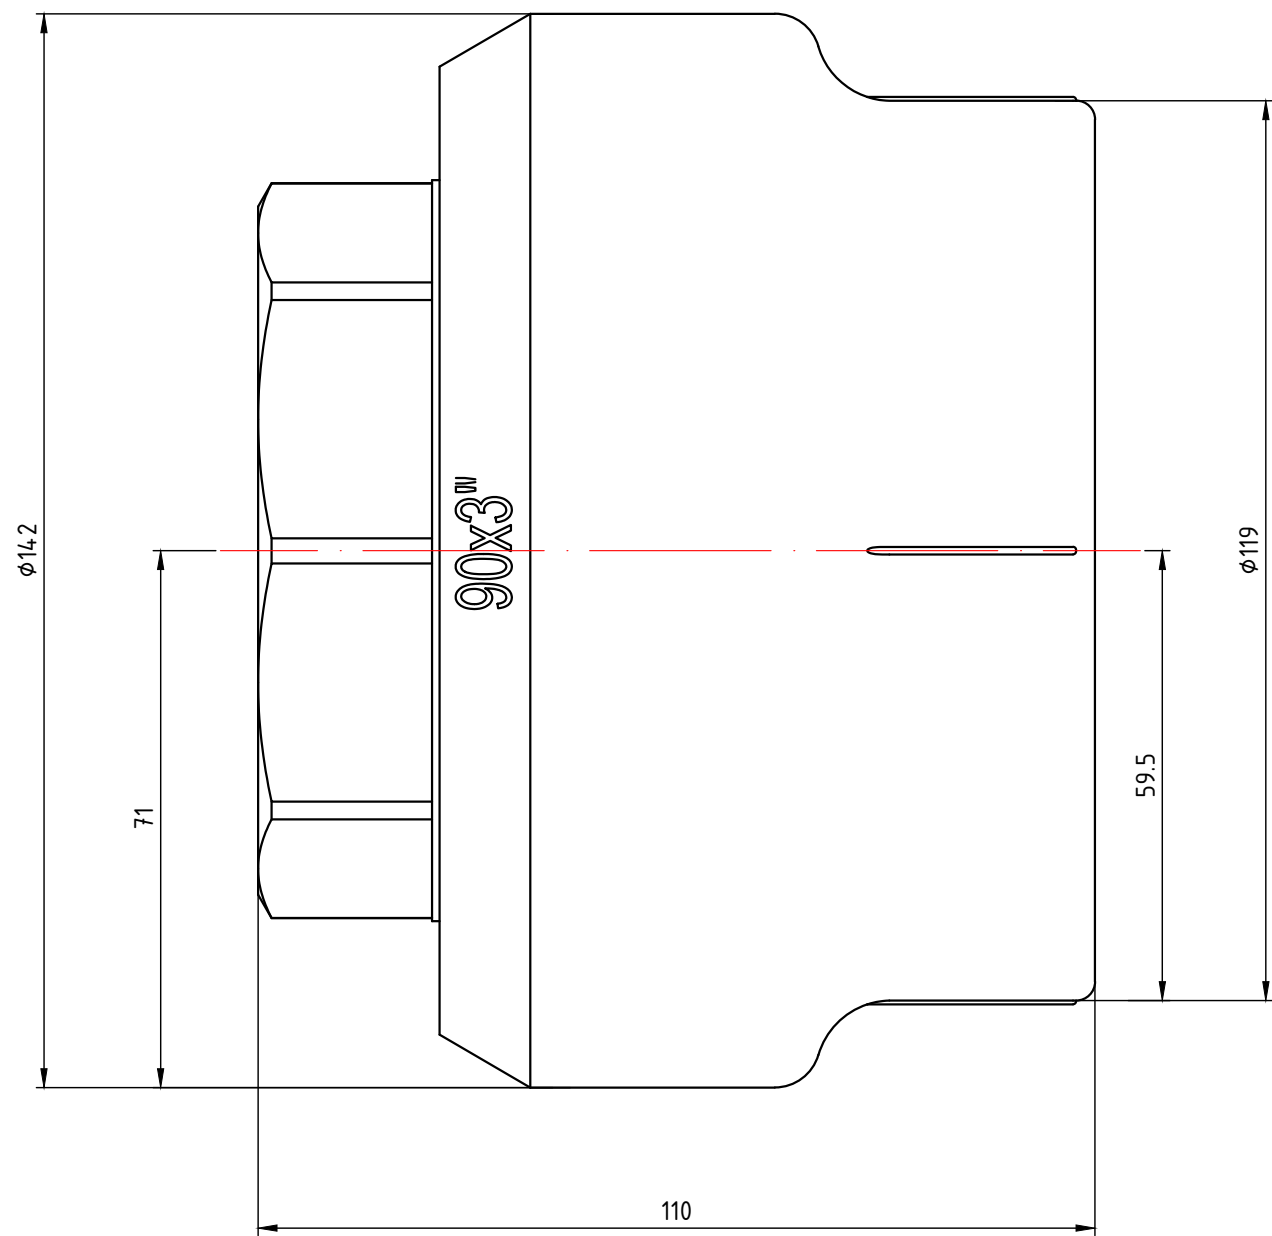

					<b>VTp.706.0.04006</b>				
					Фитинг полипропиленовый под ключ с переходом на внутреннюю резьбу 40мм x 1"				
Изм.	Лист	№ докум.	Подп.	Дата	Лит.	Масса	Масштаб		
Разраб						0,164	1:1		
Пров					Лист 2		Листов 7		
Т. контр.									
Н. контр.				Общий вид					
Утв.									

					<b>VTp.706.0.04007</b>			
Изм.	Лист	№ докум.	Подп.	Дата	Фитинг полипропиленовый под ключ с переходом на внутреннюю резьбу 40мм x 1 1/4"	Лит.	Масса	Масштаб
Разраб							0,229	1:1
Пров						Лист 3	Листов 7	
Т. контр.								
Н. контр.					Общий вид	<b>VALTEC</b>		
Утв.								

					VTp.706.0.05008				
					Лит.	Масса	Масштаб		
Изм.	Лист	№ докум.	Подп.	Дата	Фитинг полипропиленовый под ключ с переходом на внутреннюю резьбу 50мм x 1 1/2"				
Разраб								0,285	1:1
Пров									
Т. контр.					Лист 4	Листов 7			
Н. контр.					Общий вид				
Утв.									
					<b>VALTEC</b>				

					<b>VTp.706.0.07510</b>			
						Лит.	Масса	Масштаб
Изм.	Лист	№ докум.	Подп.	Дата	Фитинг полипропиленовый под ключ с переходом на внутреннюю резьбу 75мм x 2 1/2"		0,775	'1:1
Разраб								
Пров								
Т. контр.								
Н. контр.					Общий вид	<b>VALTEC</b>		
Утв.								
						Лист 6	Листов 7	