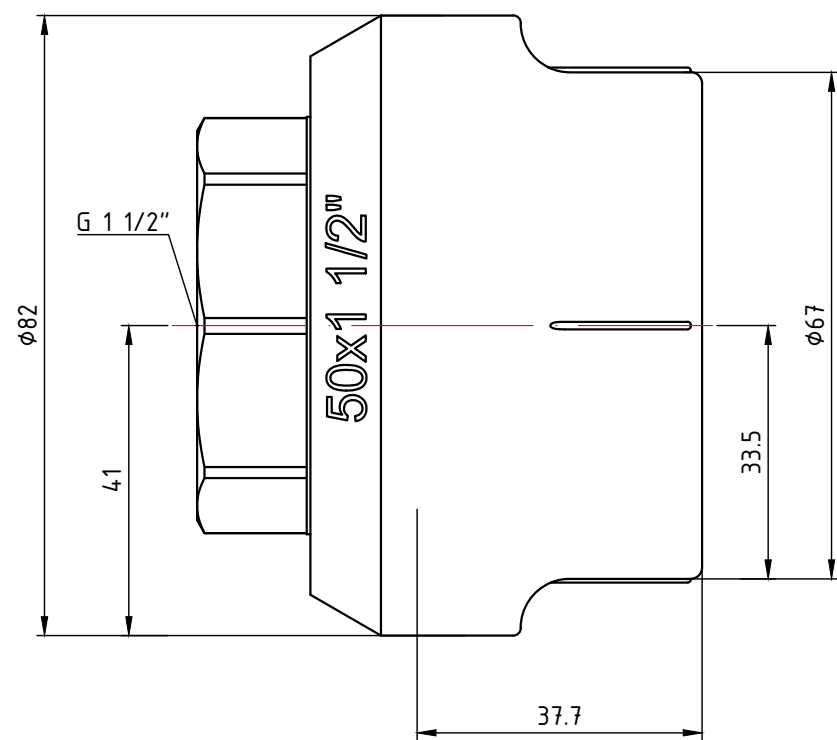

					<b>VTp.706.0.04006</b>				
					Фитинг полипропиленовый под ключ с переходом на внутреннюю резьбу 40мм x 1"				
Изм.	Лист	№ докум.	Подп.	Дата	Лит.	Масса	Масштаб		
Разраб						0,164	1:1		
Пров					Лист 2		Листов 7		
Т. контр.									
Н. контр.				Общий вид					
Утв.									

					<b>VTp.706.0.04007</b>			
Изм.	Лист	№ докум.	Подп.	Дата	Фитинг полипропиленовый под ключ с переходом на внутреннюю резьбу 40мм x 1 1/4"	Лит.	Масса	Масштаб
Разраб							0,229	1:1
Пров						Лист 3	Листов 7	
Т. контр.								
Н. контр.					Общий вид	<b>VALTEC</b>		
Утв.								

					VTp.706.0.05008				
					Лит.	Масса	Масштаб		
Изм.	Лист	№ докум.	Подп.	Дата	Фитинг полипропиленовый под ключ с переходом на внутреннюю резьбу 50мм x 1 1/2"				
Разраб								0,285	1:1
Пров									
Т. контр.					Лист 4	Листов 7			
Н. контр.					Общий вид				
Утв.									
					<b>VALTEC</b>				

					<b>VTp.706.0.07510</b>			
						Лит.	Масса	Масштаб
Изм.	Лист	№ докум.	Подп.	Дата	Фитинг полипропиленовый под ключ с переходом на внутреннюю резьбу 75мм x 2 1/2"		0,775	'1:1
Разраб								
Пров								
Т. контр.								
Н. контр.					Общий вид	<b>VALTEC</b>		
Утв.								
						Лист 6	Листов 7	