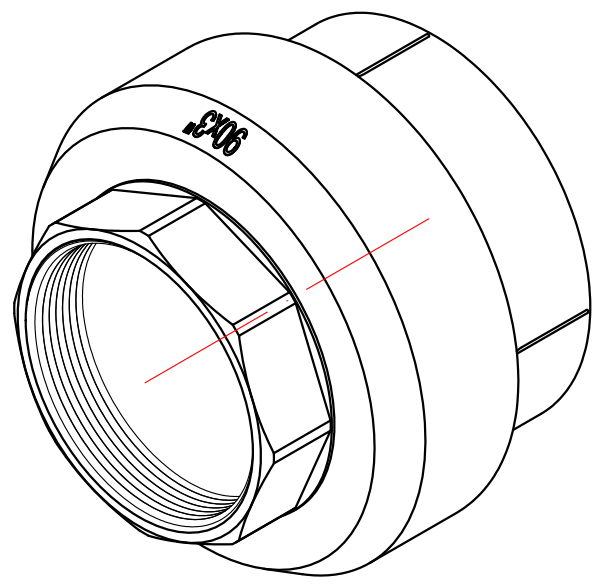

1:2

					VTc.706.0.09011					
							Лит.	Масса	Масштаб	
Изм.	Лист	№ докум.	Подп.	Дата	Фитинг полипропиленовый под ключ с переходом на внутреннюю резьбу 90мм x 3"				1,091	'1:1
Разраб										
Пров										
Т. контр.										
					Общий вид			Лист 7 / Листов 7		
					Общий вид			VALTEC		
Н. контр.										
Утв.