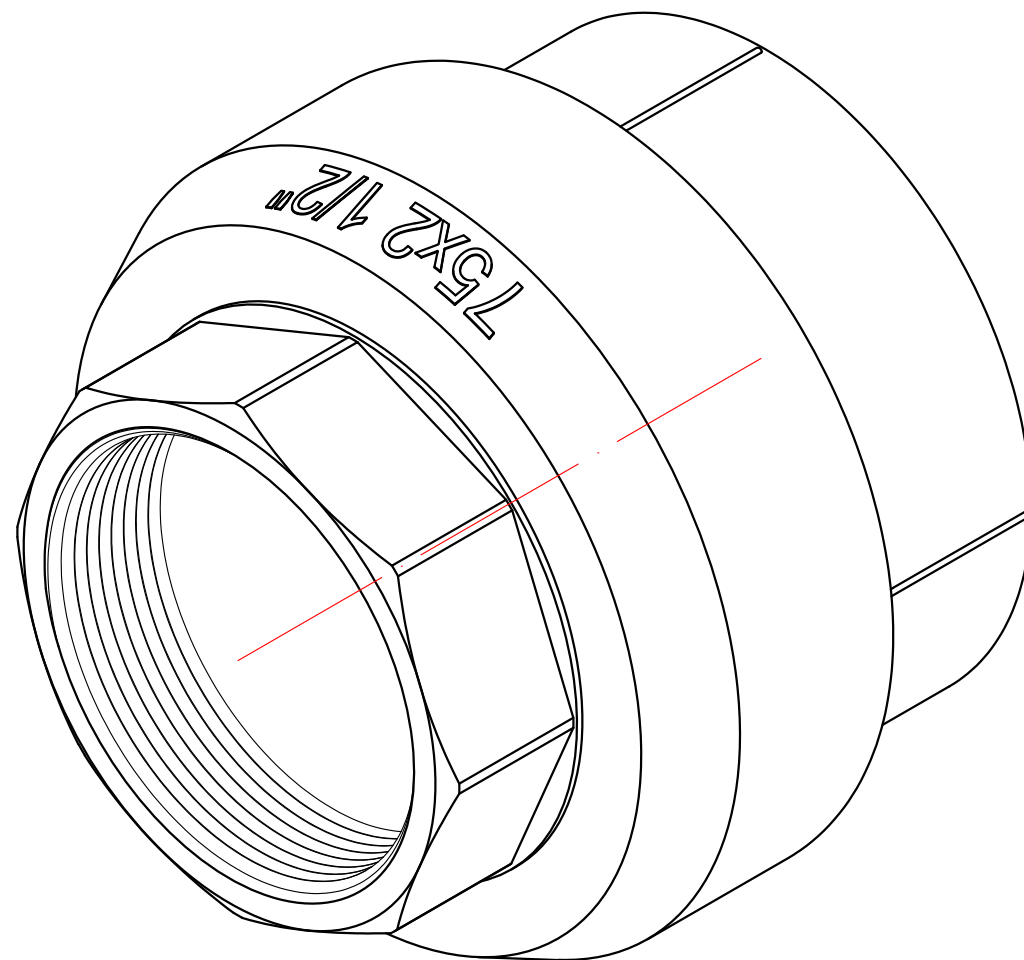

VTp.706.0.07510			
						Лит.	Масса	Масштаб
Изм.	Лист	№ докум.	Подп.	Дата	Фитинг полипропиленовый под ключ с переходом на внутреннюю резьбу 75мм x 2 1/2"		0,775	'1:1
Разраб								
Пров								
Т. контр.								
Н. контр.					Общий вид	VALTEC		
Утв.								
						Лист 6	Листов 7