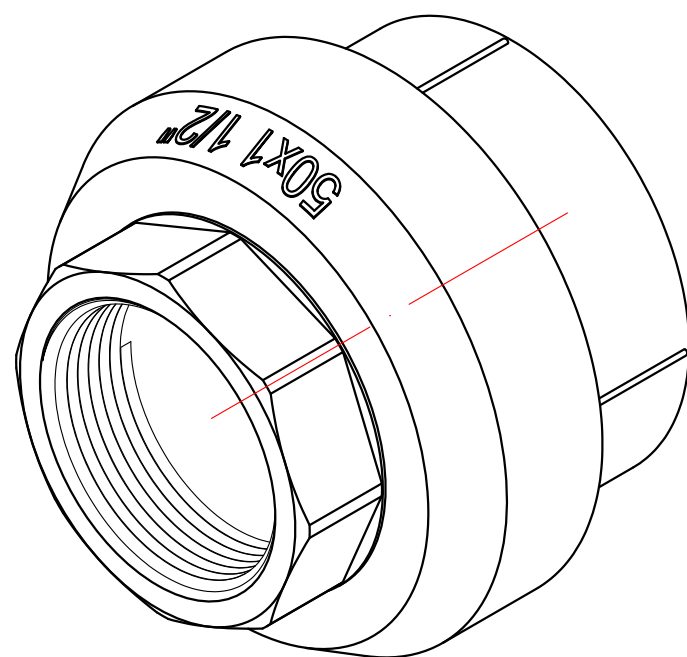

					<b>VTp.706.0.03206</b>		
					Фитинг полипропиленовый под ключ с переходом на внутреннюю резьбу 32мм x 1"		
Изм.	Лист	№ докум.	Подп.	Дата	Лит.	Масса	Масштаб
Разраб						0,150	1:1
Пров					Лист 1		Листов 7
Т. контр.					<b>VALTEC</b>		
Н. контр.					Общий вид		
Утв.							

					<b>VTp.706.0.04006</b>				
					Фитинг полипропиленовый под ключ с переходом на внутреннюю резьбу 40мм x 1"				
Изм.	Лист	№ докум.	Подп.	Дата	Лит.	Масса	Масштаб		
Разраб						0,164	1:1		
Пров					Лист 2		Листов 7		
Т. контр.									
Н. контр.				Общий вид					
Утв.									

					<b>VTp.706.0.04007</b>			
Изм.	Лист	№ докум.	Подп.	Дата	Фитинг полипропиленовый под ключ с переходом на внутреннюю резьбу 40мм x 1 1/4"	Лит.	Масса	Масштаб
Разраб							0,229	1:1
Пров						Лист 3	Листов 7	
Т. контр.								
Н. контр.					Общий вид	<b>VALTEC</b>		
Утв.								

					VTp.706.0.05008				
					Лит.	Масса	Масштаб		
Изм.	Лист	№ докум.	Подп.	Дата	Фитинг полипропиленовый под ключ с переходом на внутреннюю резьбу 50мм x 1 1/2"				
Разраб								0,285	1:1
Пров									
Т. контр.					Лист 4	Листов 7			
Н. контр.					Общий вид				
Утв.									
					<b>VALTEC</b>				