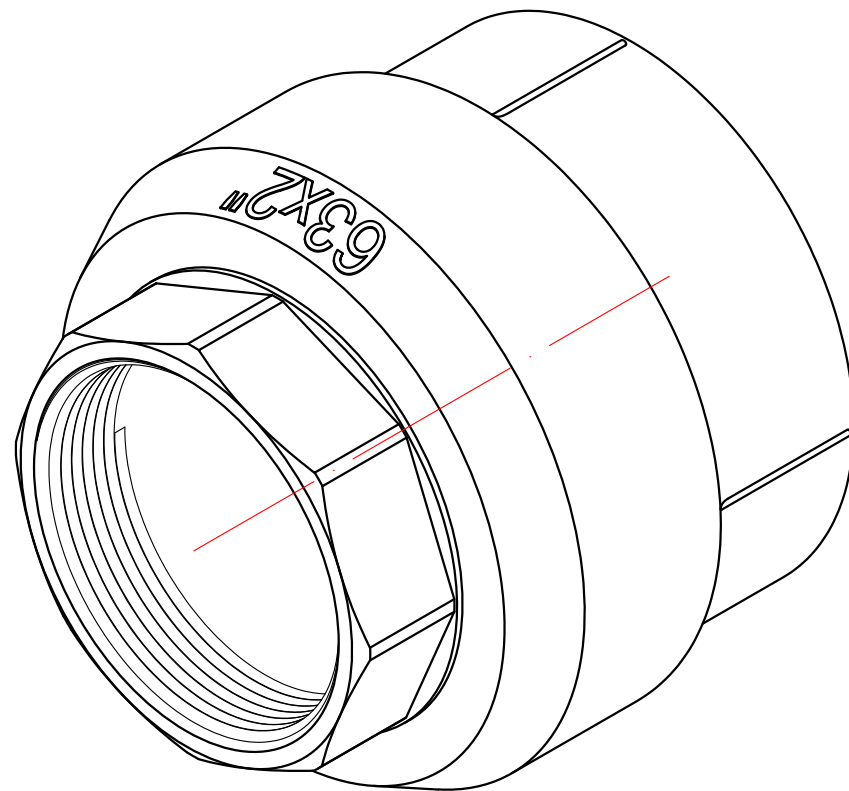

					<b>VTp.706.0.03206</b>		
					Фитинг полипропиленовый под ключ с переходом на внутреннюю резьбу 32мм x 1"		
Изм.	Лист	№ докум.	Подп.	Дата	Лит.	Масса	Масштаб
Разраб						0,150	1:1
Пров					Лист 1		Листов 7
Т. контр.					<b>VALTEC</b>		
Н. контр.					Общий вид		
Утв.							

					<b>VTp.706.0.04006</b>				
					Фитинг полипропиленовый под ключ с переходом на внутреннюю резьбу 40мм x 1"				
Изм.	Лист	№ докум.	Подп.	Дата	Лит.	Масса	Масштаб		
Разраб						0,164	1:1		
Пров					Лист 2		Листов 7		
Т. контр.									
Н. контр.				Общий вид					
Утв.									

					<b>VTp.706.0.04007</b>			
Изм.	Лист	№ докум.	Подп.	Дата	Фитинг полипропиленовый под ключ с переходом на внутреннюю резьбу 40мм x 1 1/4"	Лит.	Масса	Масштаб
Разраб							0,229	1:1
Пров						Лист 3	Листов 7	
Т. контр.								
Н. контр.					Общий вид	<b>VALTEC</b>		
Утв.								

					VTp.706.0.05008				
					Лит.	Масса	Масштаб		
Изм.	Лист	№ докум.	Подп.	Дата	Фитинг полипропиленовый под ключ с переходом на внутреннюю резьбу 50мм x 1 1/2"				
Разраб								0,285	1:1
Пров									
Т. контр.					Лист 4	Листов 7			
Н. контр.					Общий вид				
Утв.									
					<b>VALTEC</b>				