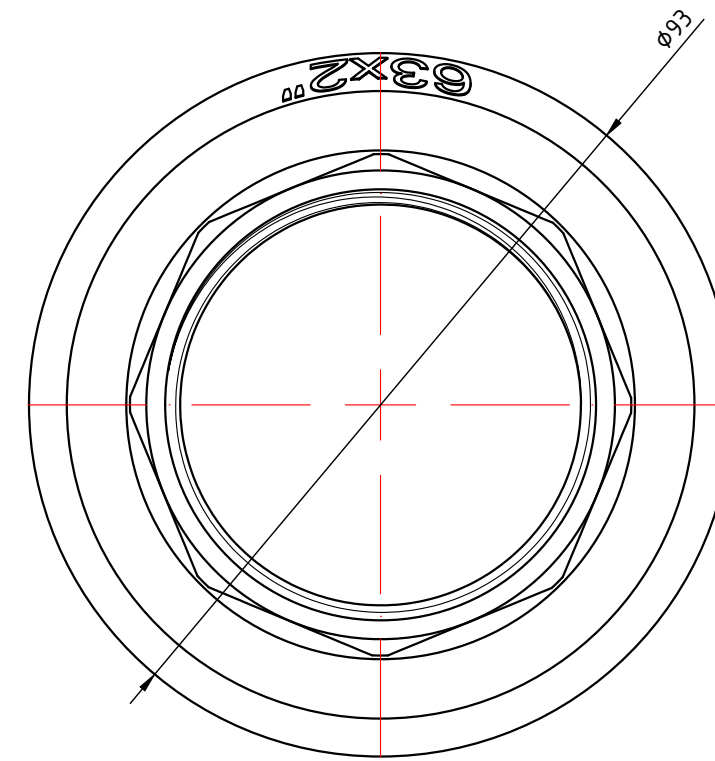

					<b>VTp.706.0.03206</b>		
					Фитинг полипропиленовый под ключ с переходом на внутреннюю резьбу 32мм x 1"		
Изм.	Лист	№ докум.	Подп.	Дата	Лит.	Масса	Масштаб
Разраб						0,150	1:1
Пров					Лист 1		Листов 7
Т. контр.					<b>VALTEC</b>		
Н. контр.					Общий вид		
Утв.							

					<b>VTp.706.0.04006</b>				
					Фитинг полипропиленовый под ключ с переходом на внутреннюю резьбу 40мм x 1"				
Изм.	Лист	№ докум.	Подп.	Дата	Лит.	Масса	Масштаб		
Разраб						0,164	1:1		
Пров					Лист 2		Листов 7		
Т. контр.									
Н. контр.				Общий вид					
Утв.									

					<b>VTp.706.0.04007</b>			
Изм.	Лист	№ докум.	Подп.	Дата	Фитинг полипропиленовый под ключ с переходом на внутреннюю резьбу 40мм x 1 1/4"	Лит.	Масса	Масштаб
Разраб							0,229	1:1
Пров						Лист 3	Листов 7	
Т. контр.								
Н. контр.					Общий вид	<b>VALTEC</b>		
Утв.								

					VTp.706.0.05008				
					Лит.	Масса	Масштаб		
Изм.	Лист	№ докум.	Подп.	Дата	Фитинг полипропиленовый под ключ с переходом на внутреннюю резьбу 50мм x 1 1/2"				
Разраб								0,285	1:1
Пров									
Т. контр.					Лист 4	Листов 7			
Н. контр.					Общий вид				
Утв.									
					<b>VALTEC</b>				