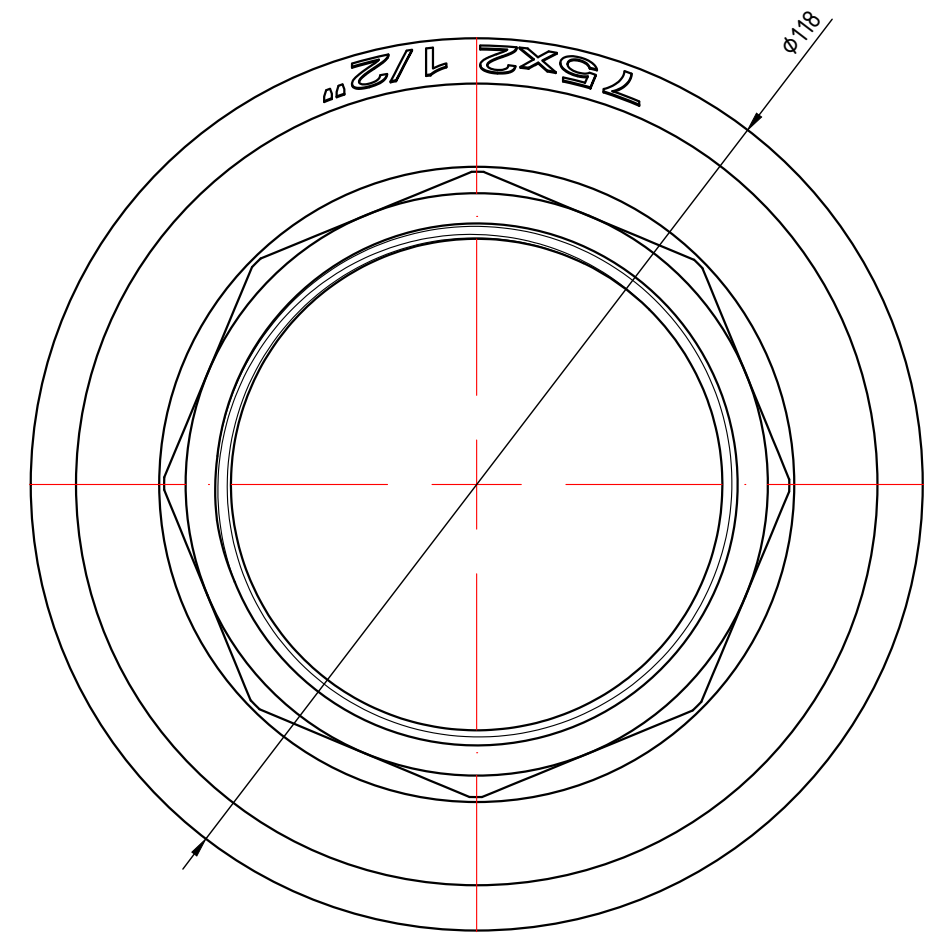

					<b>VTp.706.0.04006</b>				
					Фитинг полипропиленовый под ключ с переходом на внутреннюю резьбу 40мм x 1"				
Изм.	Лист	№ докум.	Подп.	Дата	Лит.	Масса	Масштаб		
Разраб						0,164	1:1		
Пров					Лист 2		Листов 7		
Т. контр.									
Н. контр.				Общий вид					
Утв.									

					<b>VTp.706.0.04007</b>			
Изм.	Лист	№ докум.	Подп.	Дата	Фитинг полипропиленовый под ключ с переходом на внутреннюю резьбу 40мм x 1 1/4"	Лит.	Масса	Масштаб
Разраб							0,229	1:1
Пров						Лист 3	Листов 7	
Т. контр.								
Н. контр.					Общий вид	<b>VALTEC</b>		
Утв.								

					VTp.706.0.05008				
					Лит.	Масса	Масштаб		
Изм.	Лист	№ докум.	Подп.	Дата	Фитинг полипропиленовый под ключ с переходом на внутреннюю резьбу 50мм x 1 1/2"				
Разраб								0,285	1:1
Пров									
Т. контр.					Лист 4	Листов 7			
Н. контр.					Общий вид				
Утв.									
					<b>VALTEC</b>				

					<b>VTp.706.0.07510</b>			
						Лит.	Масса	Масштаб
Изм.	Лист	№ докум.	Подп.	Дата	Фитинг полипропиленовый под ключ с переходом на внутреннюю резьбу 75мм x 2 1/2"		0,775	'1:1
Разраб								
Пров								
Т. контр.								
Н. контр.					Общий вид	<b>VALTEC</b>		
Утв.								
						Лист 6	Листов 7	