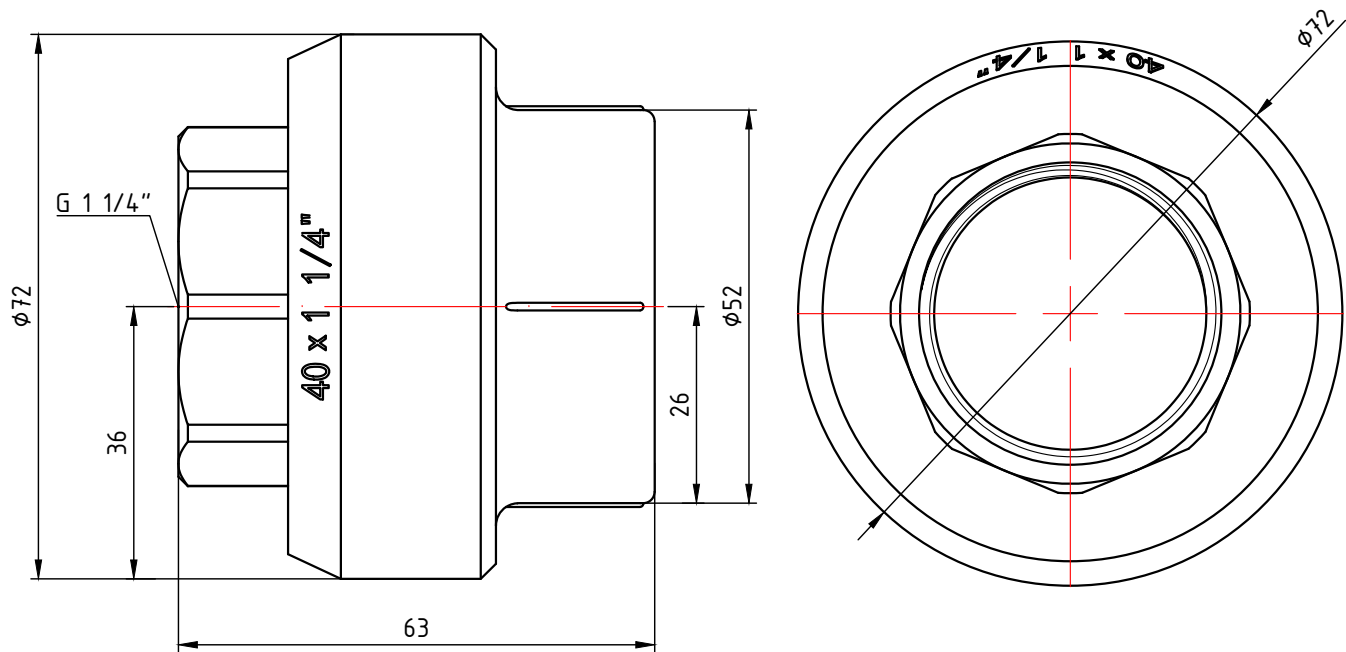

					<b>VTp.706.0.03206</b>		
					Фитинг полипропиленовый под ключ с переходом на внутреннюю резьбу 32мм x 1"		
Изм.	Лист	№ докум.	Подп.	Дата	Лит.	Масса	Масштаб
Разраб						0,150	1:1
Пров					Лист 1		Листов 7
Т. контр.					<b>VALTEC</b>		
Н. контр.					Общий вид		
Утв.							

					<b>VTp.706.0.04006</b>				
					Фитинг полипропиленовый под ключ с переходом на внутреннюю резьбу 40мм x 1"				
Изм.	Лист	№ докум.	Подп.	Дата	Лит.	Масса	Масштаб		
Разраб						0,164	1:1		
Пров					Лист 2		Листов 7		
Т. контр.									
Н. контр.				Общий вид					
Утв.									

					<b>VTp.706.0.04007</b>			
Изм.	Лист	№ докум.	Подп.	Дата	Фитинг полипропиленовый под ключ с переходом на внутреннюю резьбу 40мм x 1 1/4"	Лит.	Масса	Масштаб
Разраб							0,229	1:1
Пров						Лист 3	Листов 7	
Т. контр.								
Н. контр.					Общий вид	<b>VALTEC</b>		
Утв.								

					VTp.706.0.05008				
					Лит.	Масса	Масштаб		
Изм.	Лист	№ докум.	Подп.	Дата	Фитинг полипропиленовый под ключ с переходом на внутреннюю резьбу 50мм x 1 1/2"				
Разраб								0,285	1:1
Пров									
Т. контр.					Лист 4	Листов 7			
Н. контр.					Общий вид				
Утв.									
					<b>VALTEC</b>				