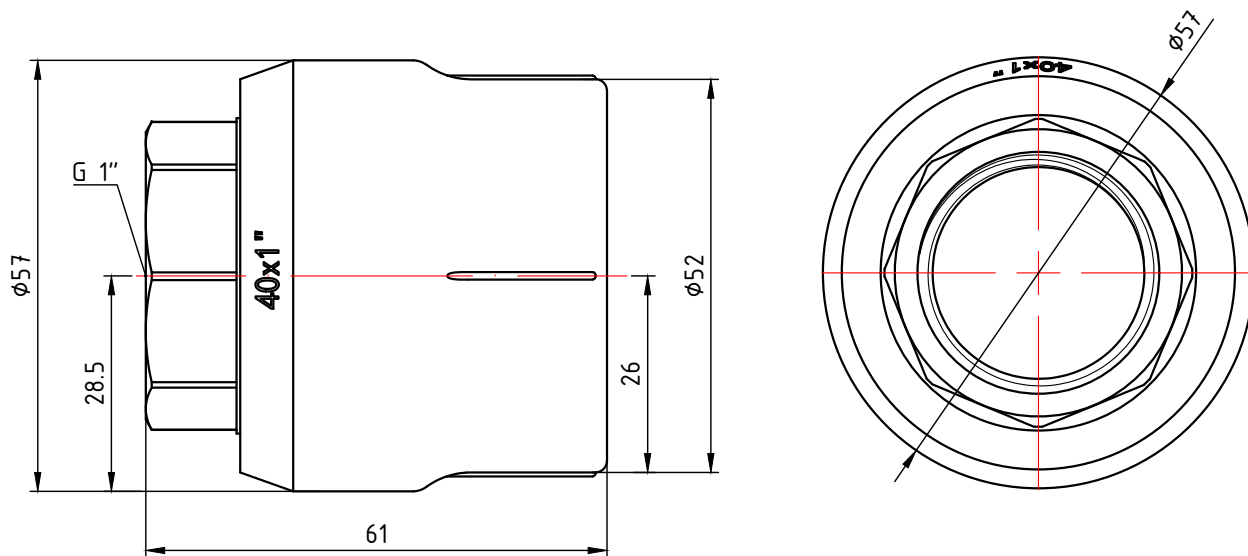

					<b>VTp.706.0.03206</b>		
					Фитинг полипропиленовый под ключ с переходом на внутреннюю резьбу 32мм x 1"		
Изм.	Лист	№ докум.	Подп.	Дата	Лит.	Масса	Масштаб
Разраб						0,150	1:1
Пров					Лист 1		Листов 7
Т. контр.					<b>VALTEC</b>		
Н. контр.					Общий вид		
Утв.							

					<b>VTp.706.0.04006</b>				
					Фитинг полипропиленовый под ключ с переходом на внутреннюю резьбу 40мм x 1"				
Изм.	Лист	№ докум.	Подп.	Дата	Лит.	Масса	Масштаб		
Разраб						0,164	1:1		
Пров					Лист 2		Листов 7		
Т. контр.									
Н. контр.				Общий вид					
Утв.									

					<b>VTp.706.0.04007</b>			
Изм.	Лист	№ докум.	Подп.	Дата	Фитинг полипропиленовый под ключ с переходом на внутреннюю резьбу 40мм x 1 1/4"	Лит.	Масса	Масштаб
Разраб							0,229	1:1
Пров						Лист 3	Листов 7	
Т. контр.								
Н. контр.					Общий вид	<b>VALTEC</b>		
Утв.								

					VTp.706.0.05008				
					Лит.	Масса	Масштаб		
Изм.	Лист	№ докум.	Подп.	Дата	Фитинг полипропиленовый под ключ с переходом на внутреннюю резьбу 50мм x 1 1/2"				
Разраб								0,285	1:1
Пров									
Т. контр.					Лист 4	Листов 7			
Н. контр.					Общий вид				
Утв.									
					<b>VALTEC</b>				