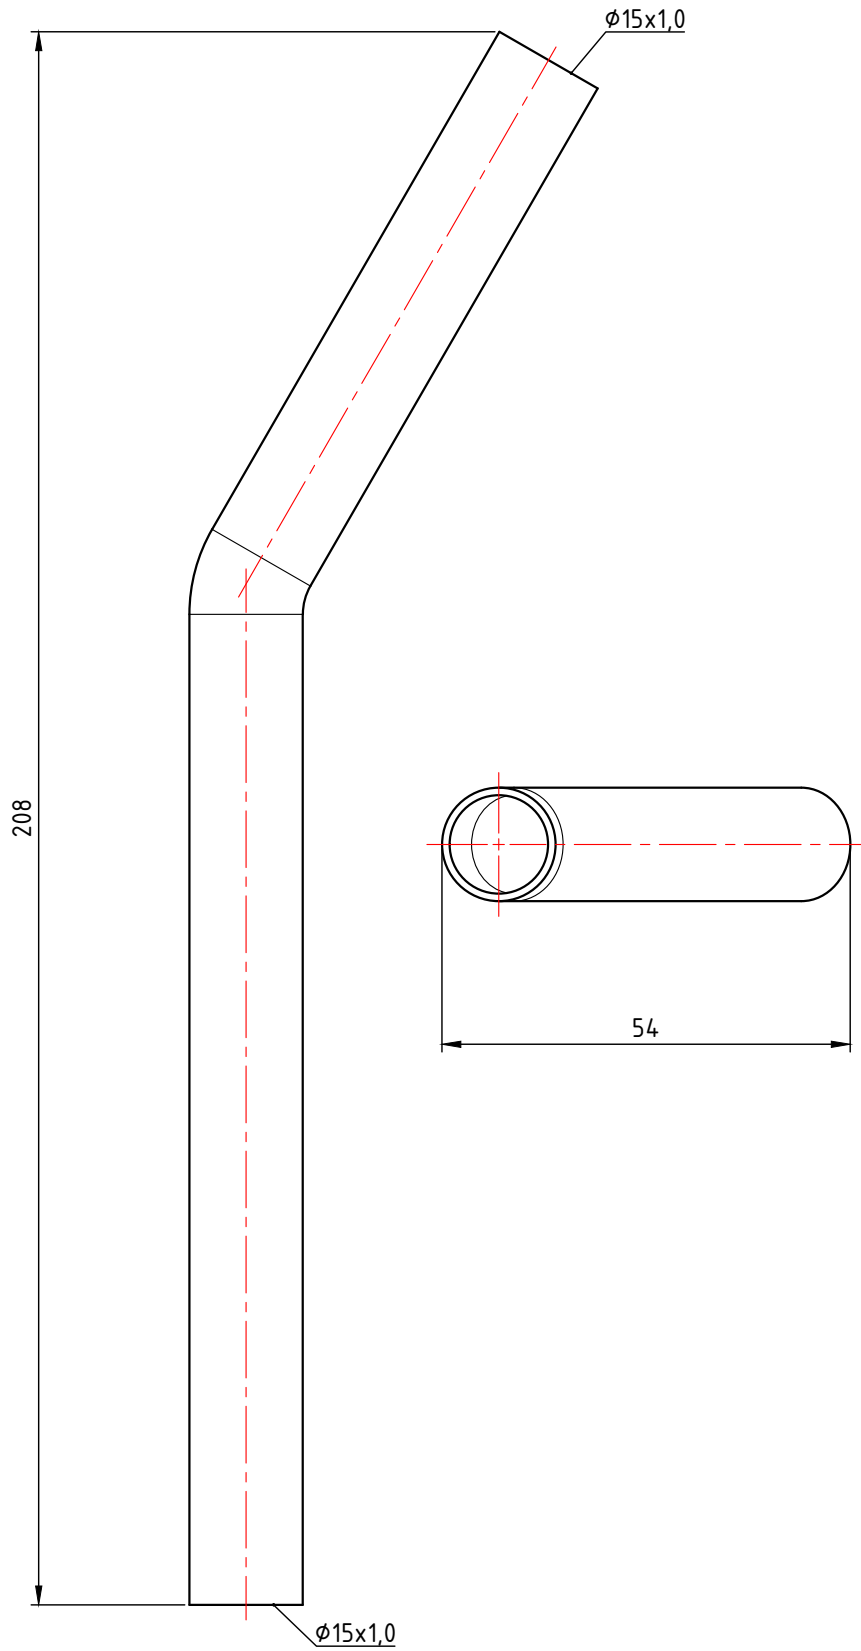

					<b>VTi.955.I.151515</b>						
							Лит.	Масса	Масштаб		
Изм.	Лист	№ докум.	Подп.	Дата	Фитинг из нержавеющей стали - отвод безраструбный 15 x 15 мм, 15°			0,070	1:1		
Разраб								Лист 1	Листов 6		
Пров											
Т. контр.											
					Общий вид						
Н. контр.					<b>VALTEC</b>						
Утв.											

					<b>VTi.955.I.152222</b>				
					Фитинг из нержавеющей стали - отвод безраструбный 22 x 22 мм, 15°		Лист	Масса	Масштаб
Изм.	Лист	№ докум.	Подп.	Дата				0,138	1:1
Разраб					Общий вид		Лист 2		Листов 6
Пров									
Т. контр.									
Н. контр.							<b>VALTEC</b>		
Утв.									

					<b>VTi.955.I.301515</b>					
					Фитинг из нержавеющей стали - отвод безраструбный 15 x 15 мм, 30°			Лист	Масса	Масштаб
Изм.	Лист	№ докум.	Подп.	Дата					0,072	1:1
Разраб					Общий вид			Лист 3		Листов 6
Пров										
Т. контр.										
Н. контр.								<b>VALTEC</b>		
Утв.										

					<b>VTi.955.I.302222</b>				
					Лит.		Масса	Масштаб	
Изм.	Лист	№ докум.	Подп.	Дата	Фитинг из нержавеющей стали - отвод безраструбный 22 x 22 мм, 30°		0,138	1:1	
Разраб				Лист 4			Листов 6		
Пров									
Т. контр.									
					Общий вид		<b>VALTEC</b>		
Н. контр.									
Утв.									