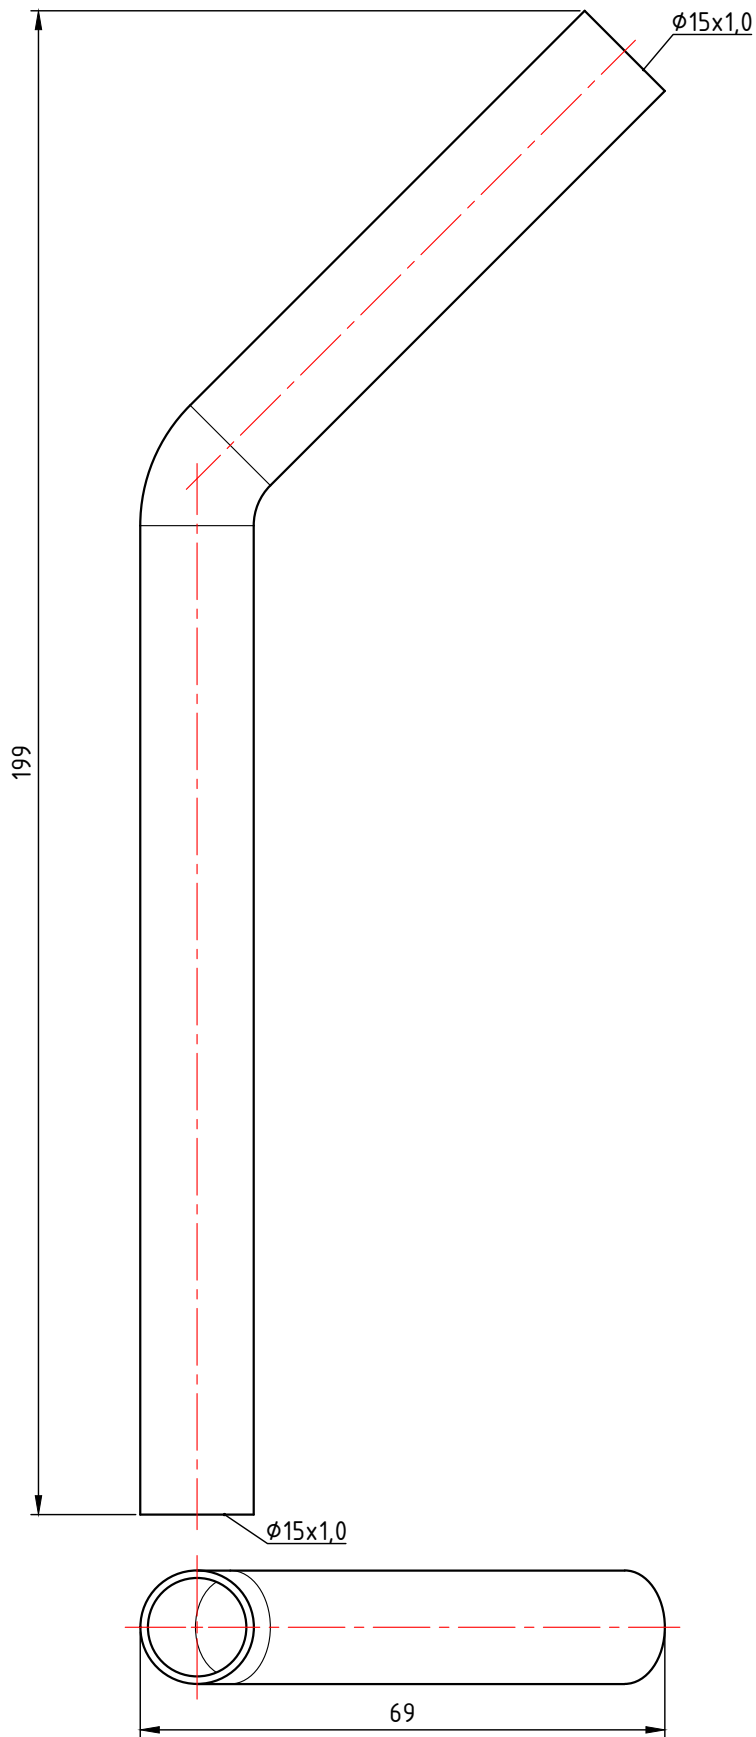

					<b>VTi.955.I.151515</b>						
							Лит.	Масса	Масштаб		
Изм.	Лист	№ докум.	Подп.	Дата	Фитинг из нержавеющей стали - отвод безраструбный 15 x 15 мм, 15°			0,070	1:1		
Разраб								Лист 1	Листов 6		
Пров											
Т. контр.											
					Общий вид						
Н. контр.					<b>VALTEC</b>						
Утв.											

					<b>VTi.955.I.152222</b>				
					Фитинг из нержавеющей стали - отвод безраструбный 22 x 22 мм, 15°		Лист	Масса	Масштаб
Изм.	Лист	№ докум.	Подп.	Дата				0,138	1:1
Разраб					Общий вид		Лист 2		Листов 6
Пров									
Т. контр.									
Н. контр.							<b>VALTEC</b>		
Утв.									

					<b>VTi.955.I.301515</b>					
					Фитинг из нержавеющей стали - отвод безраструбный 15 x 15 мм, 30°			Лист	Масса	Масштаб
Изм.	Лист	№ докум.	Подп.	Дата					0,072	1:1
Разраб					Общий вид			Лист 3		Листов 6
Пров										
Т. контр.										
Н. контр.								<b>VALTEC</b>		
Утв.										

					<b>VTi.955.I.302222</b>				
					Лит.		Масса	Масштаб	
Изм.	Лист	№ докум.	Подп.	Дата	Фитинг из нержавеющей стали - отвод безраструбный 22 x 22 мм, 30°		0,138	1:1	
Разраб				Лист 4			Листов 6		
Пров									
Т. контр.									
					Общий вид		<b>VALTEC</b>		
Н. контр.									
Утв.									