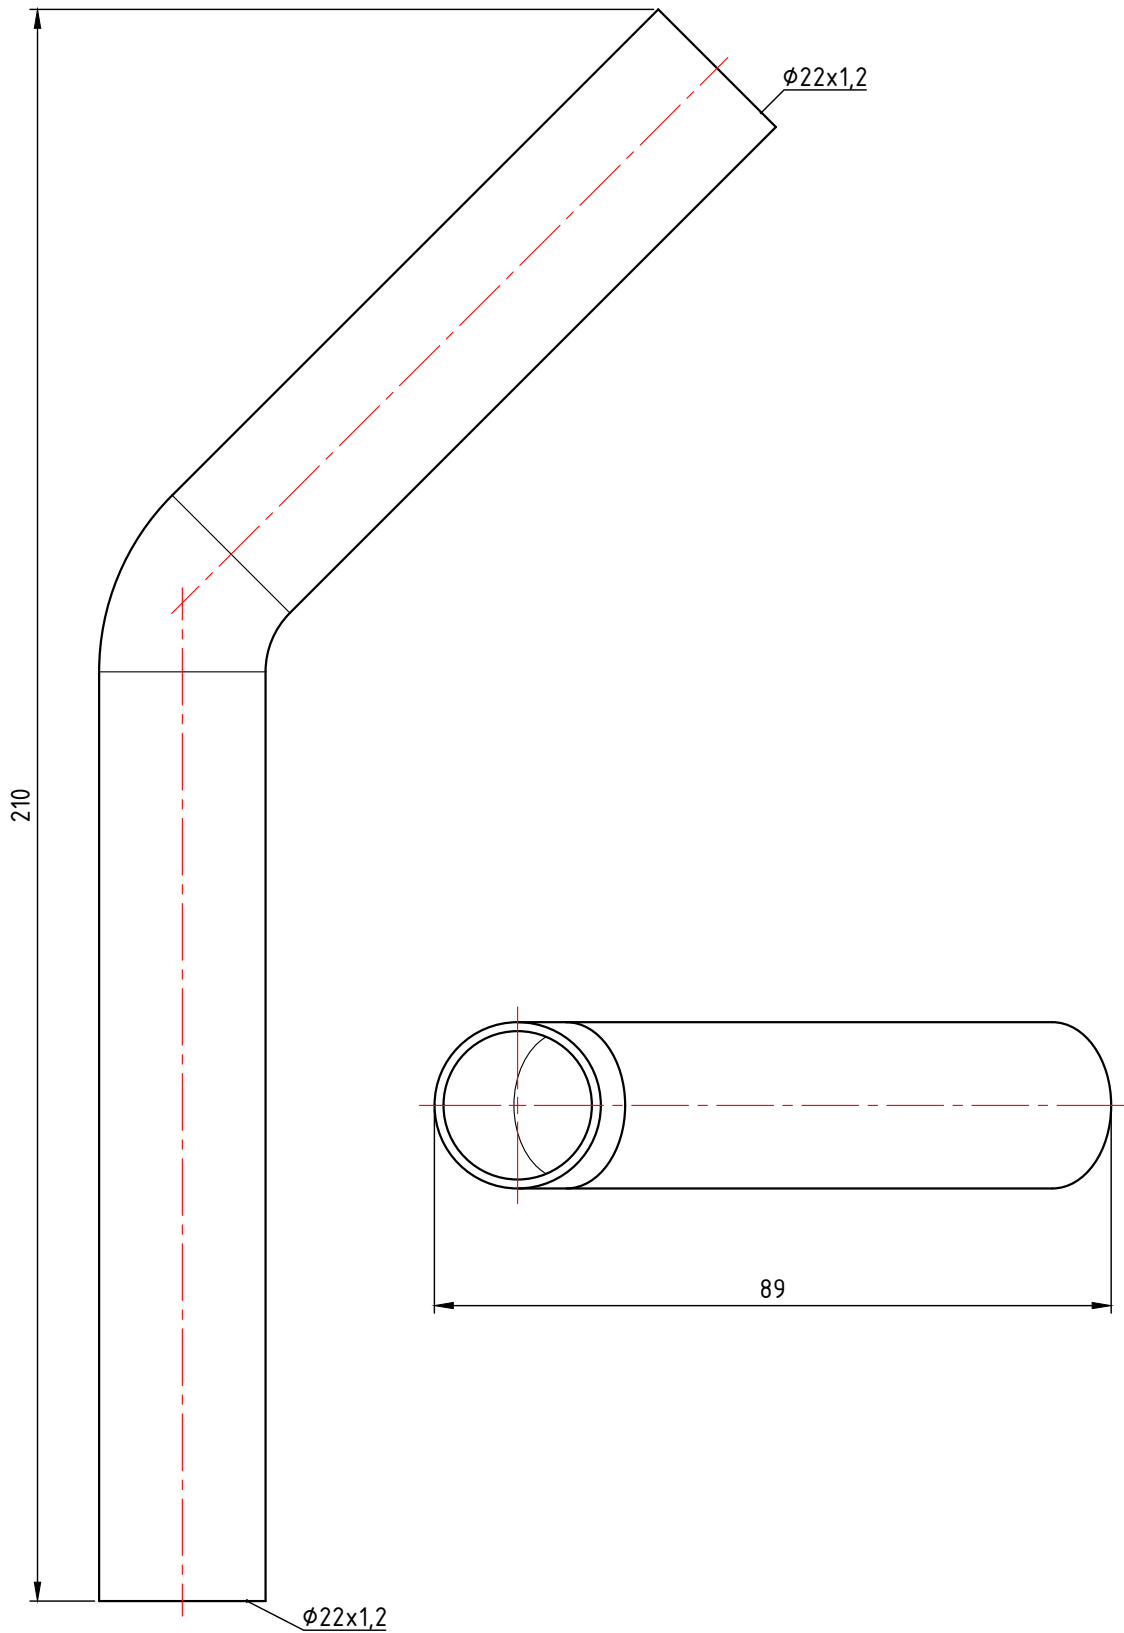

					<b>VTi.955.I.152222</b>				
					Фитинг из нержавеющей стали - отвод безраструбный 22 x 22 мм, 15°		Лист	Масса	Масштаб
Изм.	Лист	№ докум.	Подп.	Дата				0,138	1:1
Разраб					Общий вид		Лист 2		Листов 6
Пров									
Т. контр.									
Н. контр.							<b>VALTEC</b>		
Утв.									

					<b>VTi.955.I.301515</b>					
					Фитинг из нержавеющей стали - отвод безраструбный 15 x 15 мм, 30°			Лист	Масса	Масштаб
Изм.	Лист	№ докум.	Подп.	Дата					0,072	1:1
Разраб					Общий вид			Лист 3		Листов 6
Пров										
Т. контр.										
Н. контр.								<b>VALTEC</b>		
Утв.										

					<b>VTi.955.I.302222</b>				
					Лит.		Масса	Масштаб	
Изм.	Лист	№ докум.	Подп.	Дата	Фитинг из нержавеющей стали - отвод безраструбный 22 x 22 мм, 30°		0,138	1:1	
Разраб				Лист 4			Листов 6		
Пров									
Т. контр.									
					Общий вид		<b>VALTEC</b>		
Н. контр.									
Утв.									

					<b>VTi.955.I.452222</b>					
							Лит.	Масса	Масштаб	
Изм.	Лист	№ докум.	Подп.	Дата	Фитинг из нержавеющей стали - отвод безраструбный 22 x 22 мм, 45°			0,138	1:1	
Разраб										
Пров										
Т. контр.										
					Общий вид		Лист 6		Листов 6	
							<b>VALTEC</b>			
Н. контр.										
Утв.										