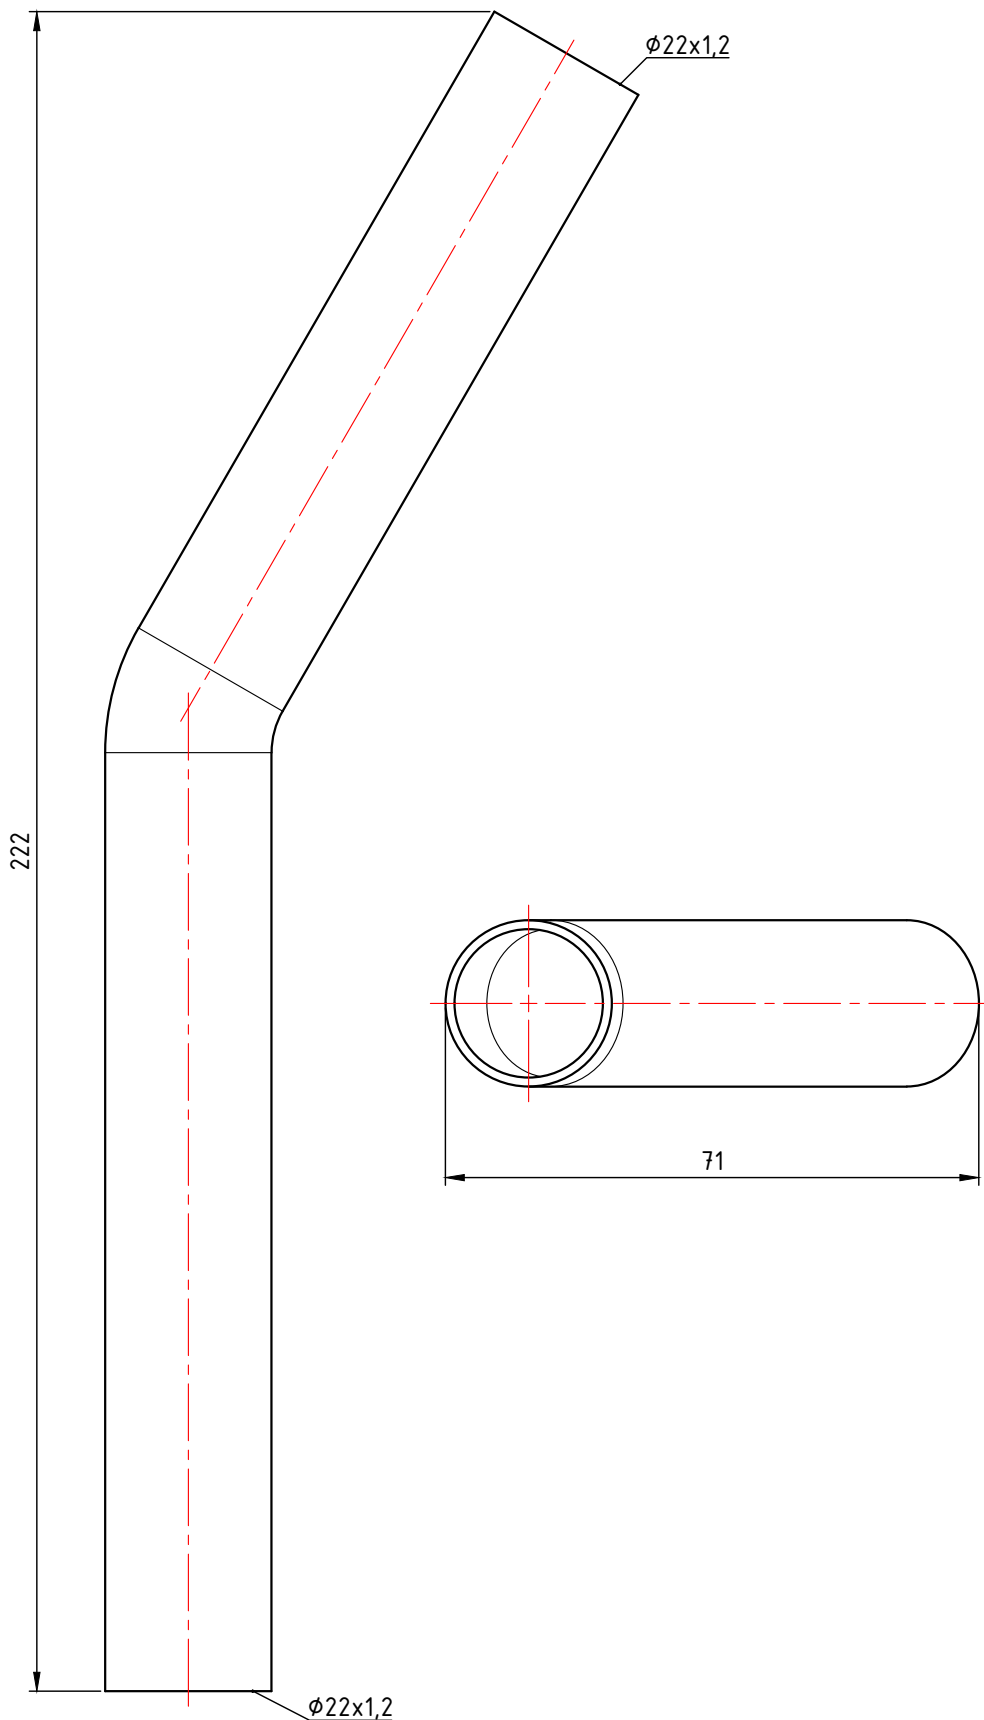

					<b>VTi.955.I.151515</b>						
							Лит.	Масса	Масштаб		
Изм.	Лист	№ докум.	Подп.	Дата	Фитинг из нержавеющей стали - отвод безраструбный 15 x 15 мм, 15°			0,070	1:1		
Разраб								Лист 1	Листов 6		
Пров											
Т. контр.											
					Общий вид						
Н. контр.					<b>VALTEC</b>						
Утв.											

					<b>VTi.955.I.152222</b>				
					Фитинг из нержавеющей стали - отвод безраструбный 22 x 22 мм, 15°		Лист	Масса	Масштаб
Изм.	Лист	№ докум.	Подп.	Дата				0,138	1:1
Разраб					Общий вид		Лист 2		Листов 6
Пров									
Т. контр.									
Н. контр.							<b>VALTEC</b>		
Утв.									

					<b>VTi.955.I.301515</b>					
					Фитинг из нержавеющей стали - отвод безраструбный 15 x 15 мм, 30°			Лист	Масса	Масштаб
Изм.	Лист	№ докум.	Подп.	Дата					0,072	1:1
Разраб					Общий вид			Лист 3		Листов 6
Пров										
Т. контр.										
Н. контр.								<b>VALTEC</b>		
Утв.										

					<b>VTi.955.I.302222</b>				
					Лит.		Масса	Масштаб	
Изм.	Лист	№ докум.	Подп.	Дата	Фитинг из нержавеющей стали - отвод безраструбный 22 x 22 мм, 30°		0,138	1:1	
Разраб				Лист 4			Листов 6		
Пров									
Т. контр.									
					Общий вид		<b>VALTEC</b>		
Н. контр.									
Утв.									