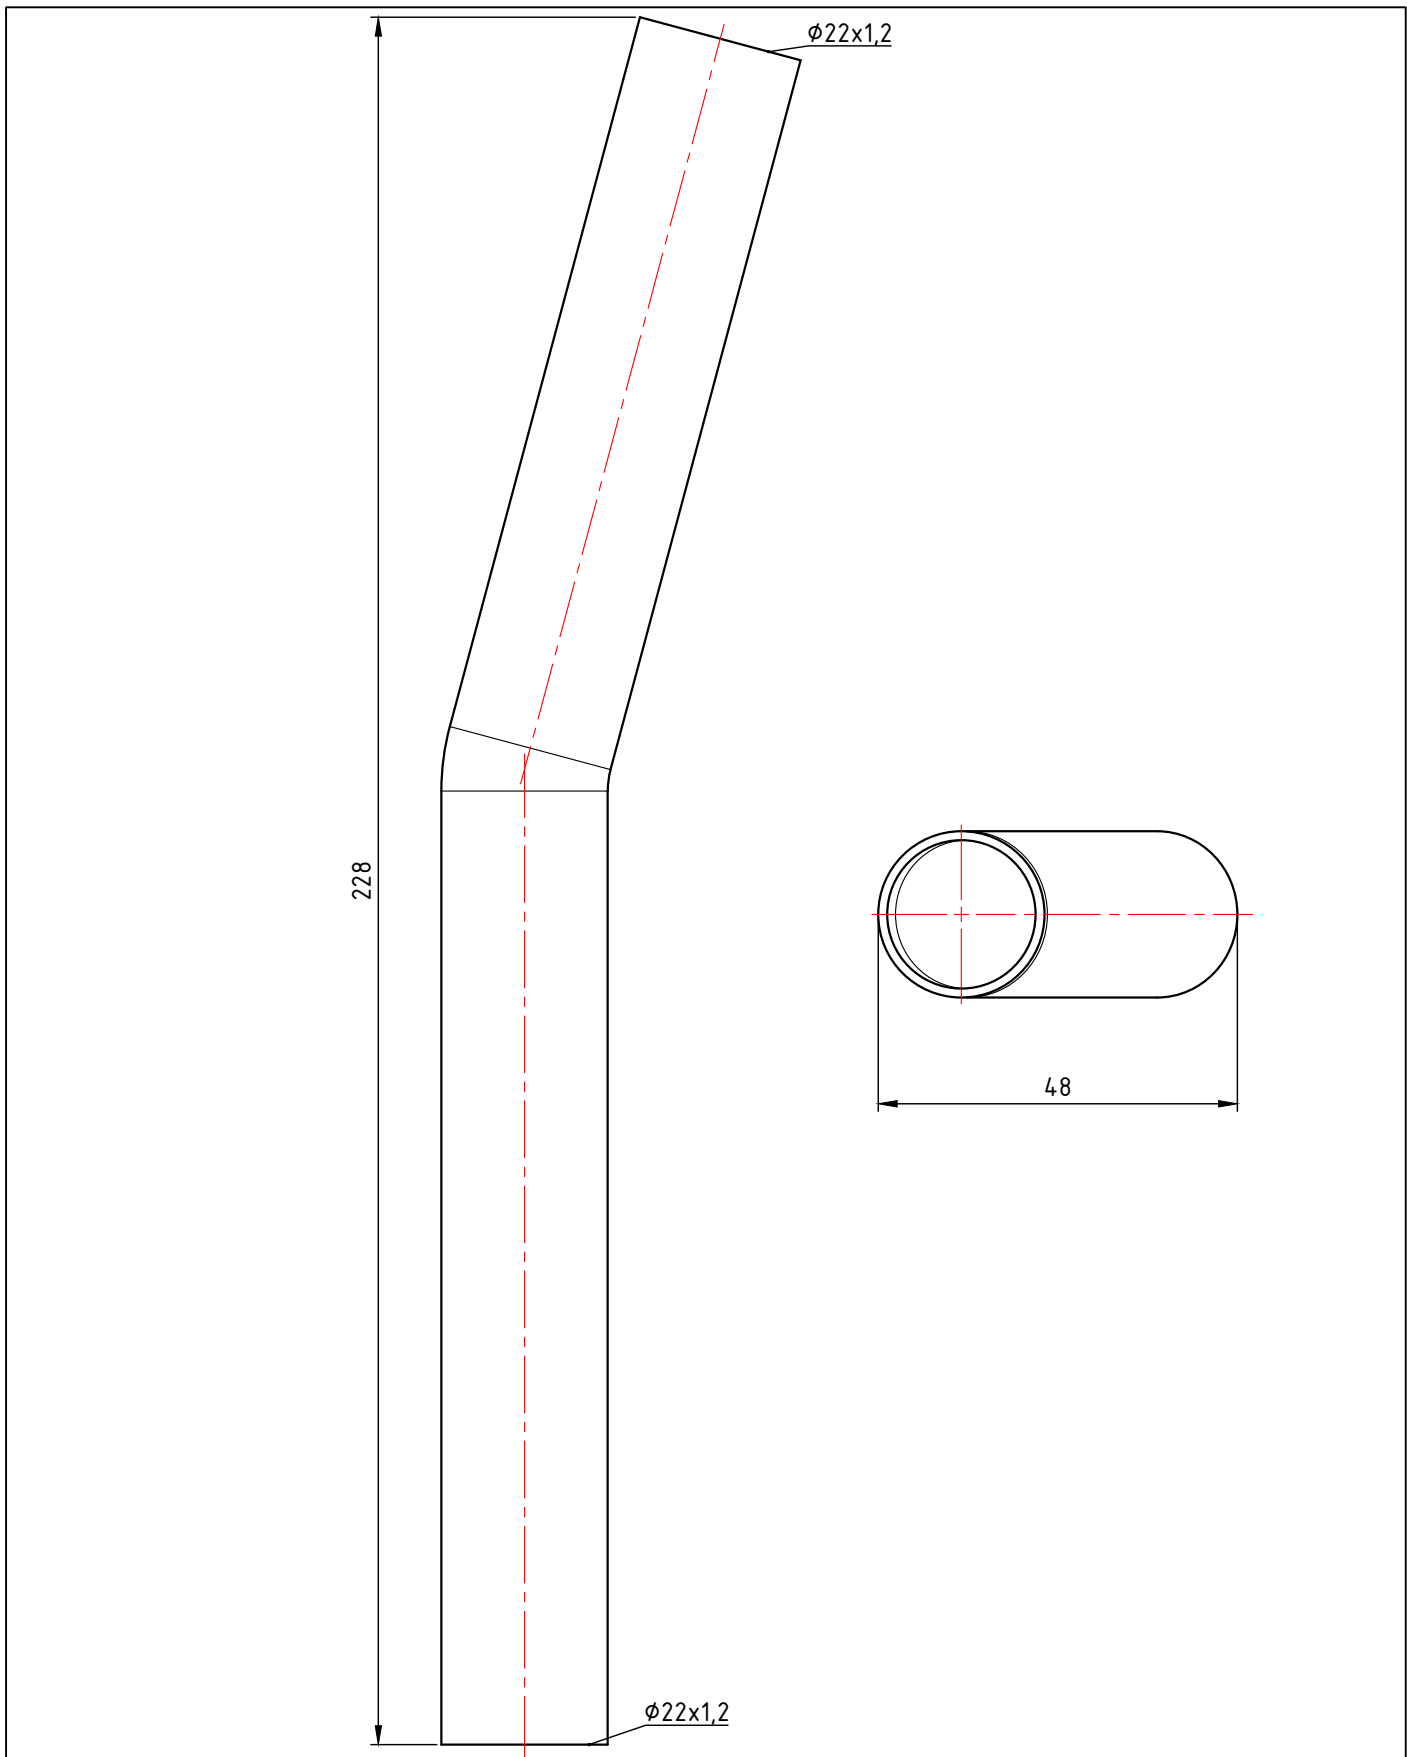

					<b>VTi.955.I.151515</b>						
							Лит.	Масса	Масштаб		
Изм.	Лист	№ докум.	Подп.	Дата	Фитинг из нержавеющей стали - отвод безраструбный 15 x 15 мм, 15°			0,070	1:1		
Разраб								Лист 1	Листов 6		
Пров											
Т. контр.											
					Общий вид						
Н. контр.					<b>VALTEC</b>						
Утв.											

					<b>VTi.955.I.152222</b>				
					Фитинг из нержавеющей стали - отвод безраструбный 22 x 22 мм, 15°		Лист	Масса	Масштаб
Изм.	Лист	№ докум.	Подп.	Дата				0,138	1:1
Разраб					Общий вид		Лист 2		Листов 6
Пров									
Т. контр.									
Н. контр.							<b>VALTEC</b>		
Утв.									

					<b>VTi.955.I.301515</b>					
					Фитинг из нержавеющей стали - отвод безраструбный 15 x 15 мм, 30°			Лист	Масса	Масштаб
Изм.	Лист	№ докум.	Подп.	Дата					0,072	1:1
Разраб					Общий вид			Лист 3		Листов 6
Пров										
Т. контр.										
Н. контр.								<b>VALTEC</b>		
Утв.										

					<b>VTi.955.I.302222</b>				
					Лит.		Масса	Масштаб	
Изм.	Лист	№ докум.	Подп.	Дата	Фитинг из нержавеющей стали - отвод безраструбный 22 x 22 мм, 30°		0,138	1:1	
Разраб				Лист 4			Листов 6		
Пров									
Т. контр.									
					Общий вид		<b>VALTEC</b>		
Н. контр.									
Утв.									