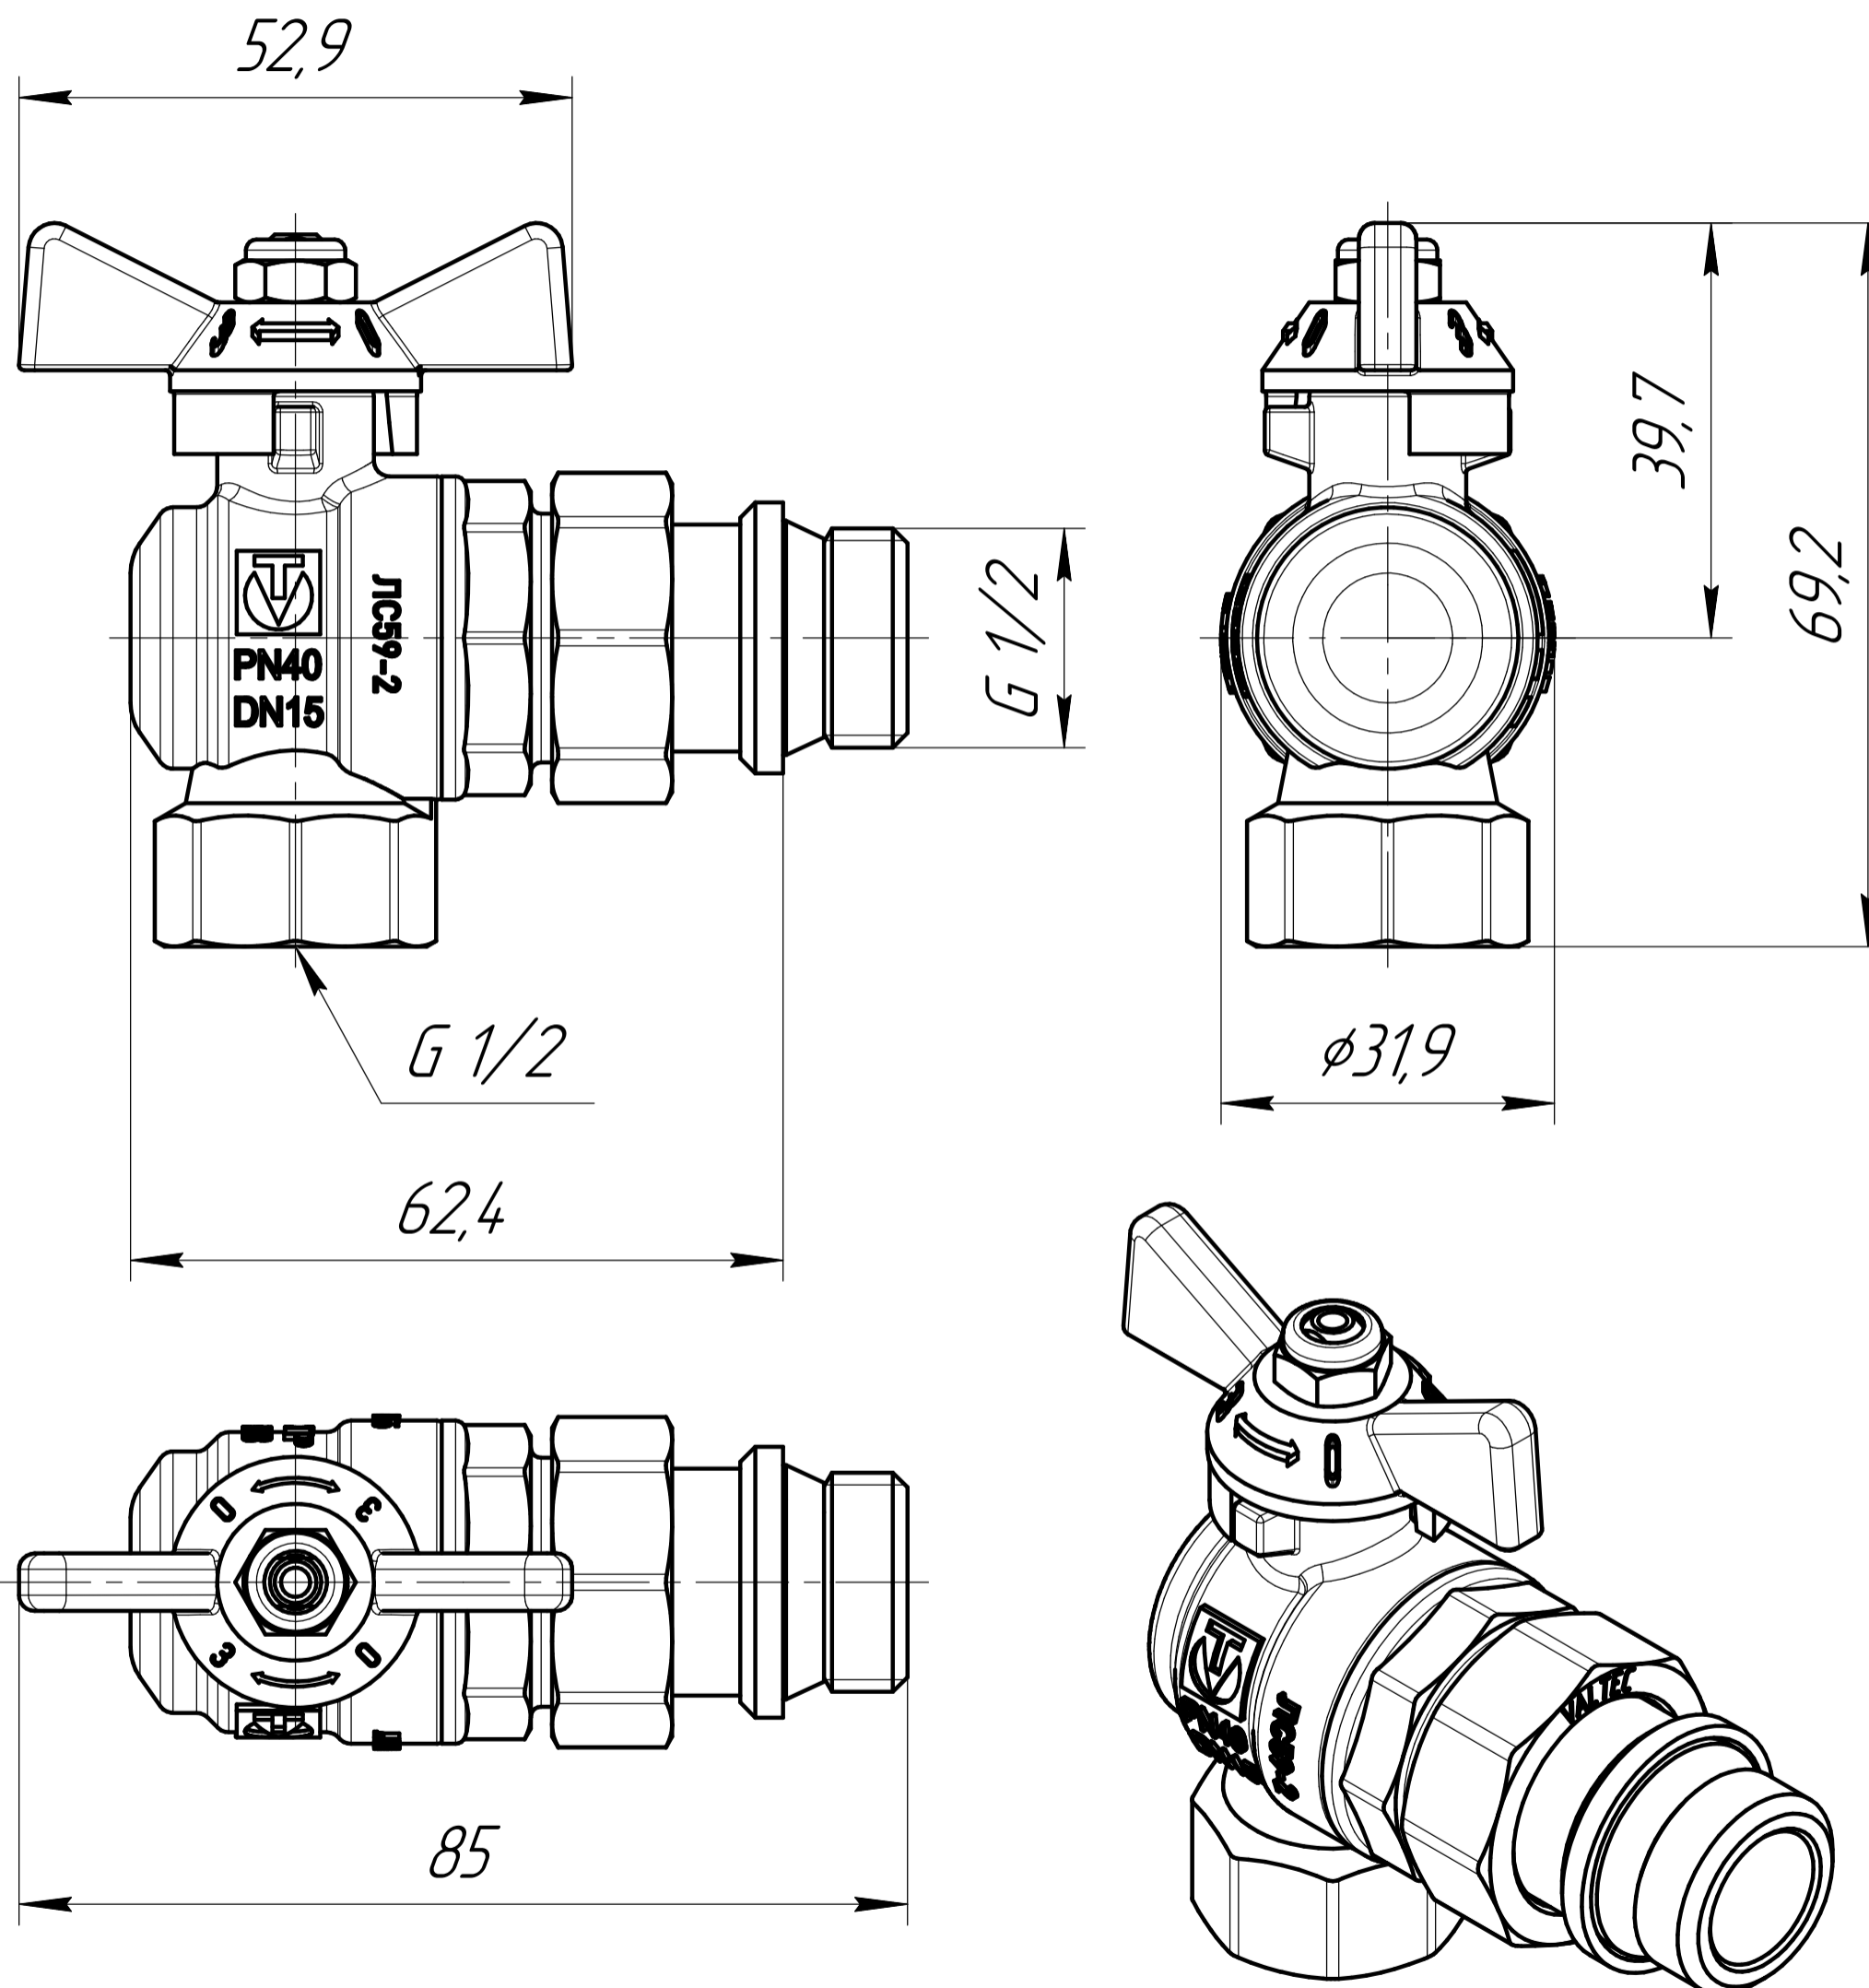

VT.228S.NRW

Машинаδ 1:1