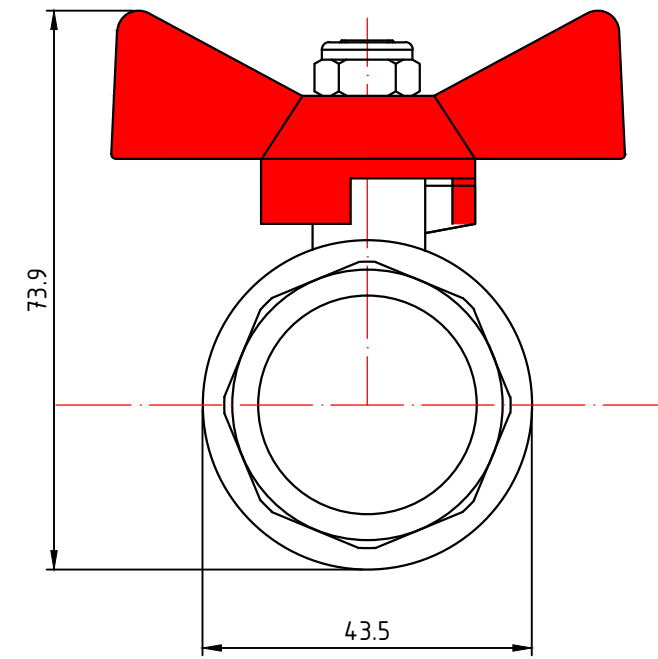

					<b>VT.219.N.04</b>				
							Лист	Масса	Масштаб
Изм.	Лист	№ докум.	Подп.	Дата	Кран шаровой полнопроходной 1/2"			0,175	'1:1
Разраб									
Пров									
Т. контр.							Лист 1	Листов 3	
Н. контр.					Общий вид		<b>VALTEC</b>		
Утв.									

					<b>VT.218.N.05</b>			
						Лист	Масса	Масштаб
Изм.	Лист	№ докум.	Подп.	Дата	Кран шаровой полнопроходной 3/4"		0,278	'1:1
Разраб								
Пров								
Т. контр.						Лист 2	Листов 3	
Н. контр.					Общий вид	<b>VALTEC</b>		
Утв.								

					<b>VT.219.N.06</b>			
						Лит.	Масса	Масштаб
Изм.	Лист	№ докум.	Подп.	Дата	Кран шаровой полнопроходной 1"		0,429	'1:1
Разраб								
Пров								
Т. контр.						Лист 3	Листов 3	
Н. контр.					Общий вид	<b>VALTEC</b>		
Утв.								