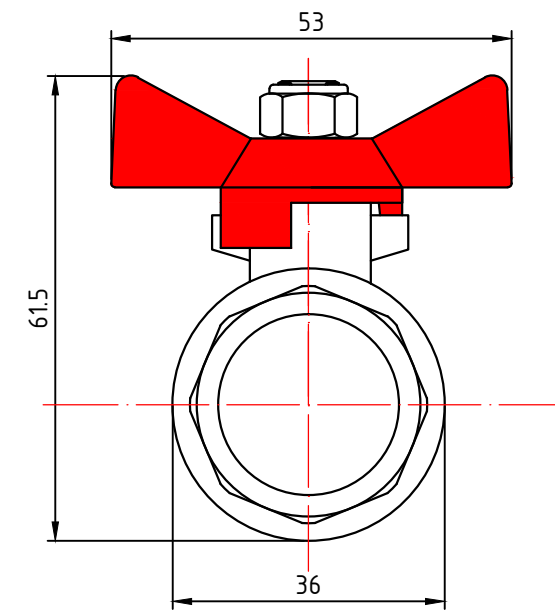

					<b>VT.219.N.04</b>				
							Лист	Масса	Масштаб
Изм.	Лист	№ докум.	Подп.	Дата	Кран шаровой полнопроходной 1/2"			0,175	'1:1
Разраб									
Пров									
Т. контр.							Лист 1	Листов 3	
Н. контр.					Общий вид		<b>VALTEC</b>		
Утв.									

					<b>VT.218.N.05</b>			
						Лист	Масса	Масштаб
Изм.	Лист	№ докум.	Подп.	Дата	Кран шаровой полнопроходной 3/4"		0,278	'1:1
Разраб								
Пров								
Т. контр.						Лист 2	Листов 3	
Н. контр.					Общий вид	<b>VALTEC</b>		
Утв.								

					<b>VT.219.N.06</b>			
						Лит.	Масса	Масштаб
Изм.	Лист	№ докум.	Подп.	Дата	Кран шаровой полнопроходной 1"		0,429	'1:1
Разраб								
Пров								
Т. контр.						Лист 3	Листов 3	
Н. контр.					Общий вид	<b>VALTEC</b>		
Утв.								