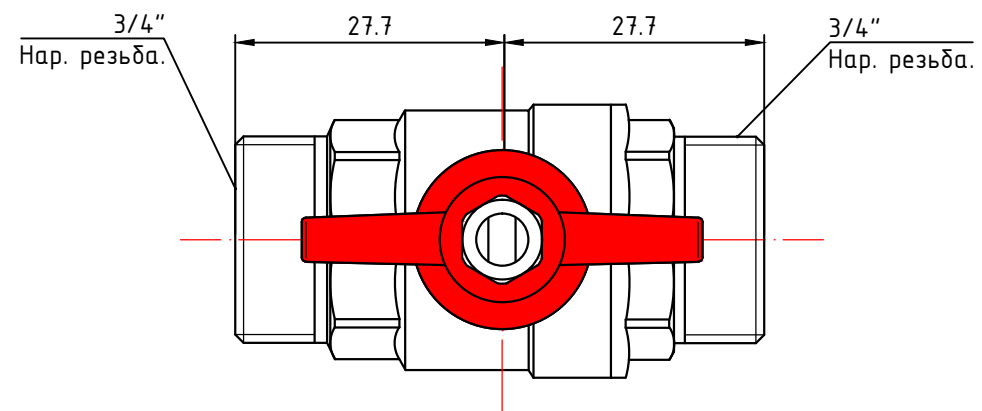

					<b>VT.219.N.04</b>				
							Лист	Масса	Масштаб
Изм.	Лист	№ докум.	Подп.	Дата	Кран шаровой полнопроходной 1/2"			0,175	'1:1
Разраб									
Пров									
Т. контр.							Лист 1	Листов 3	
Н. контр.					Общий вид		<b>VALTEC</b>		
Утв.									

					<b>VT.218.N.05</b>			
						Лист	Масса	Масштаб
Изм.	Лист	№ докум.	Подп.	Дата	Кран шаровой полнопроходной 3/4"		0,278	'1:1
Разраб								
Пров								
Т. контр.						Лист 2	Листов 3	
Н. контр.					Общий вид	<b>VALTEC</b>		
Утв.								

					<b>VT.219.N.06</b>			
						Лит.	Масса	Масштаб
Изм.	Лист	№ докум.	Подп.	Дата	Кран шаровой полнопроходной 1"		0,429	'1:1
Разраб								
Пров								
Т. контр.						Лист 3	Листов 3	
Н. контр.					Общий вид	<b>VALTEC</b>		
Утв.								