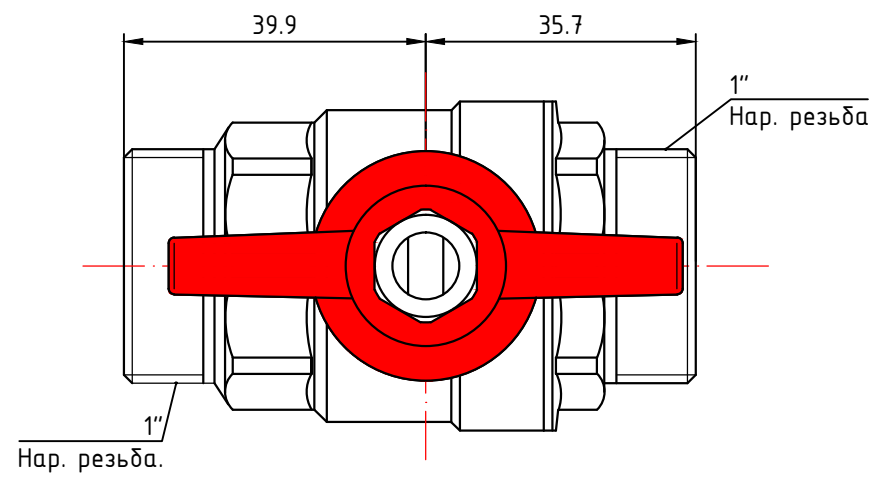

					<b>VT.219.N.04</b>				
							Лист	Масса	Масштаб
Изм.	Лист	№ докум.	Подп.	Дата	Кран шаровой полнопроходной 1/2"			0,175	'1:1
Разраб									
Пров									
Т. контр.							Лист 1	Листов 3	
Н. контр.					Общий вид		<b>VALTEC</b>		
Утв.									

					<b>VT.218.N.05</b>			
						Лист	Масса	Масштаб
Изм.	Лист	№ докум.	Подп.	Дата	Кран шаровой полнопроходной 3/4"		0,278	'1:1
Разраб								
Пров								
Т. контр.						Лист 2	Листов 3	
Н. контр.					Общий вид	<b>VALTEC</b>		
Утв.								

					<b>VT.219.N.06</b>			
						Лит.	Масса	Масштаб
Изм.	Лист	№ докум.	Подп.	Дата	Кран шаровой полнопроходной 1"		0,429	'1:1
Разраб								
Пров								
Т. контр.						Лист 3	Листов 3	
Н. контр.					Общий вид	<b>VALTEC</b>		
Утв.								