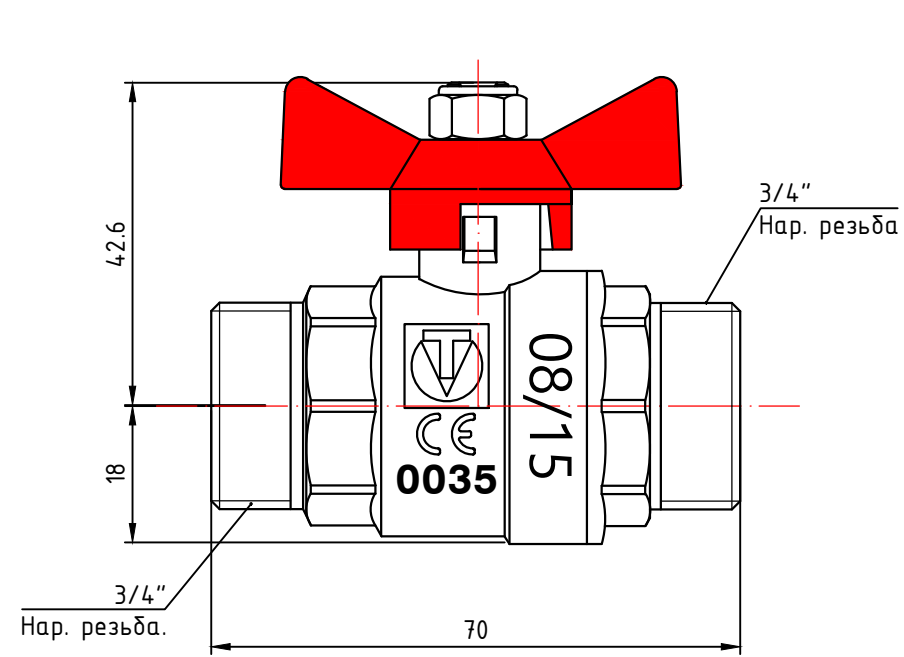

					<b>VT.219.N.04</b>				
							Лист	Масса	Масштаб
Изм.	Лист	№ докум.	Подп.	Дата	Кран шаровой полнопроходной 1/2"			0,175	'1:1
Разраб									
Пров									
Т. контр.							Лист 1	Листов 3	
Н. контр.					Общий вид		<b>VALTEC</b>		
Утв.									

					<b>VT.218.N.05</b>			
						Лист	Масса	Масштаб
Изм.	Лист	№ докум.	Подп.	Дата	Кран шаровой полнопроходной 3/4"		0,278	'1:1
Разраб								
Пров								
Т. контр.						Лист 2	Листов 3	
Н. контр.					Общий вид	<b>VALTEC</b>		
Утв.								

					<b>VT.219.N.06</b>			
						Лит.	Масса	Масштаб
Изм.	Лист	№ докум.	Подп.	Дата	Кран шаровой полнопроходной 1"		0,429	'1:1
Разраб								
Пров								
Т. контр.						Лист 3	Листов 3	
Н. контр.					Общий вид	<b>VALTEC</b>		
Утв.								