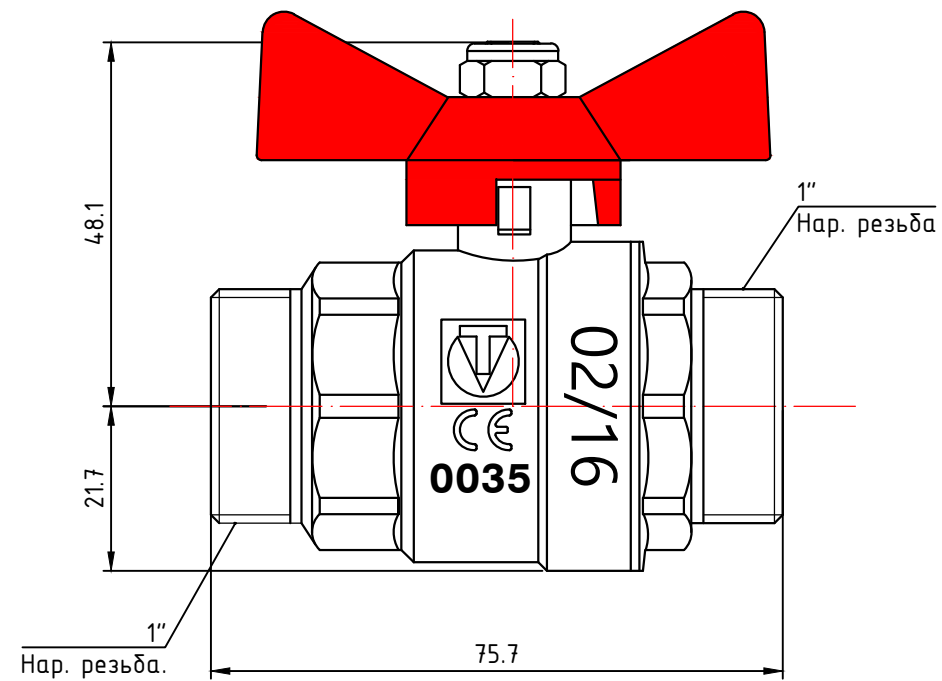

					<b>VT.219.N.04</b>				
							Лист	Масса	Масштаб
Изм.	Лист	№ докум.	Подп.	Дата	Кран шаровой полнопроходной 1/2"			0,175	'1:1
Разраб									
Пров									
Т. контр.							Лист 1	Листов 3	
Н. контр.					Общий вид		<b>VALTEC</b>		
Утв.									

					<b>VT.218.N.05</b>			
						Лист	Масса	Масштаб
Изм.	Лист	№ докум.	Подп.	Дата	Кран шаровой полнопроходной 3/4"		0,278	'1:1
Разраб								
Пров								
Т. контр.						Лист 2	Листов 3	
Н. контр.					Общий вид	<b>VALTEC</b>		
Утв.								

					<b>VT.219.N.06</b>			
						Лит.	Масса	Масштаб
Изм.	Лист	№ докум.	Подп.	Дата	Кран шаровой полнопроходной 1"		0,429	'1:1
Разраб								
Пров								
Т. контр.						Лист 3	Листов 3	
Н. контр.					Общий вид	<b>VALTEC</b>		
Утв.								