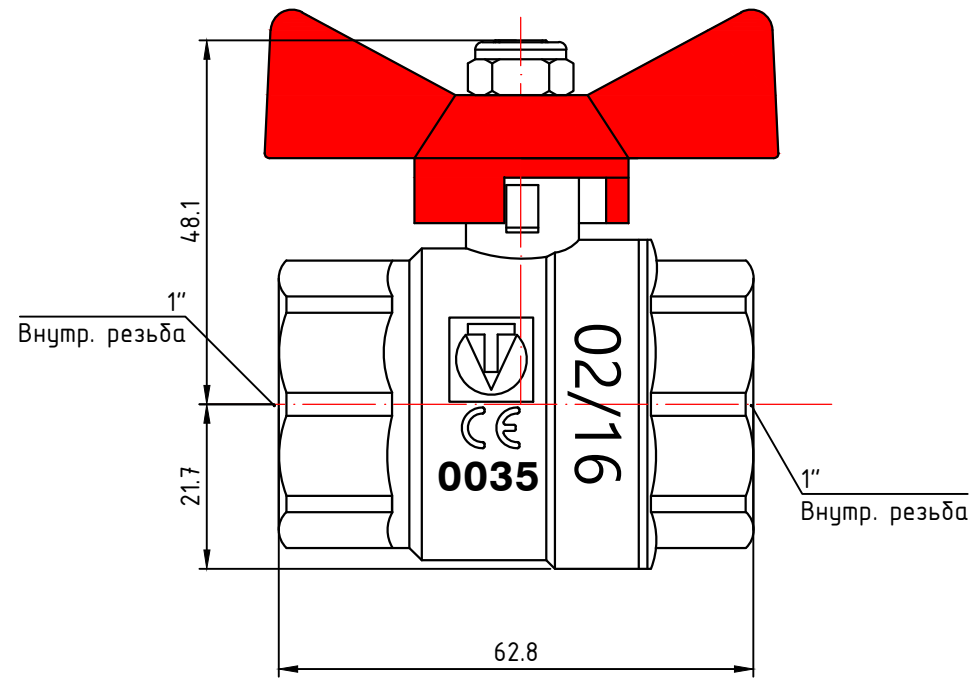

					<b>VT.217.N.04</b>				
							Лист	Масса	Масштаб
Изм.	Лист	№ докум.	Подп.	Дата	Кран шаровой полнопроходной 1/2"			0,150	'1:1
Разраб									
Пров									
Т. контр.									
					Общий вид		Лист 1	Листов 3	
Н. контр.									
Утв.									
							<b>VALTEC</b>		

					<b>VT.217.N.05</b>			
						Лист	Масса	Масштаб
Изм.	Лист	№ докум.	Подп.	Дата	Кран шаровой полнопроходной 3/4"		0,238	'1:1
Разраб								
Пров								
Т. контр.						Лист 2	Листов 3	
Н. контр.					Общий вид	<b>VALTEC</b>		
Утв.								

					<b>VT.217.N.06</b>			
						Лист	Масса	Масштаб
Изм.	Лист	№ докум.	Подп.	Дата	Кран шаровой полнопроходной 1"		0,377	'1:1
Разраб								
Пров								
Т. контр.						Лист 3	Листов 3	
Н. контр.					Общий вид	<b>VALTEC</b>		
Утв.								