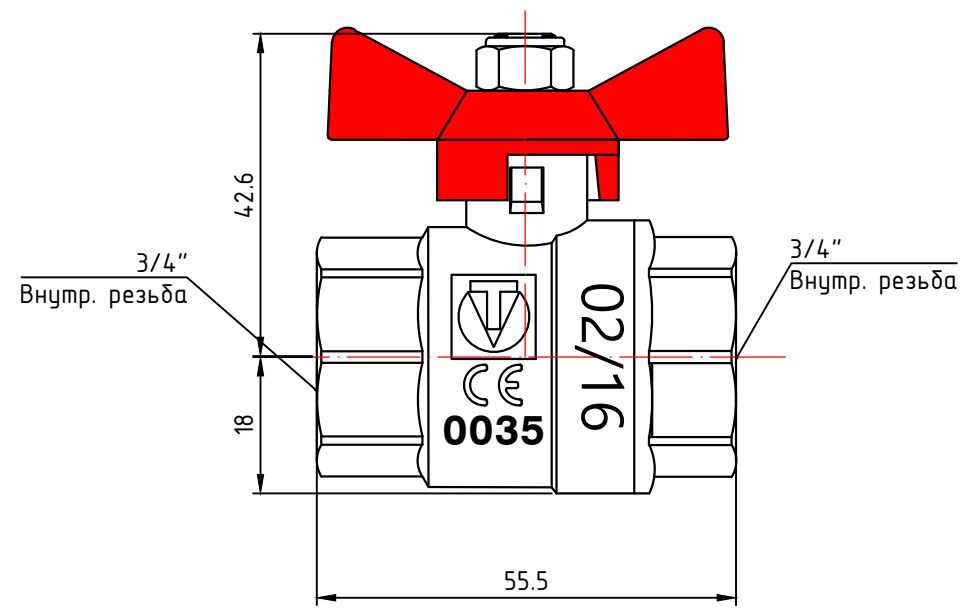

					<b>VT.217.N.04</b>				
							Лист	Масса	Масштаб
Изм.	Лист	№ докум.	Подп.	Дата	Кран шаровой полнопроходной 1/2"			0,150	'1:1
Разраб									
Пров									
Т. контр.									
					Общий вид		Лист 1	Листов 3	
Н. контр.									
Утв.									
							<b>VALTEC</b>		

					<b>VT.217.N.05</b>			
						Лист	Масса	Масштаб
Изм.	Лист	№ докум.	Подп.	Дата	Кран шаровой полнопроходной 3/4"		0,238	'1:1
Разраб								
Пров								
Т. контр.						Лист 2	Листов 3	
Н. контр.					Общий вид	<b>VALTEC</b>		
Утв.								

					<b>VT.217.N.06</b>			
						Лист	Масса	Масштаб
Изм.	Лист	№ докум.	Подп.	Дата	Кран шаровой полнопроходной 1"		0,377	'1:1
Разраб								
Пров								
Т. контр.						Лист 3	Листов 3	
Н. контр.					Общий вид	<b>VALTEC</b>		
Утв.								