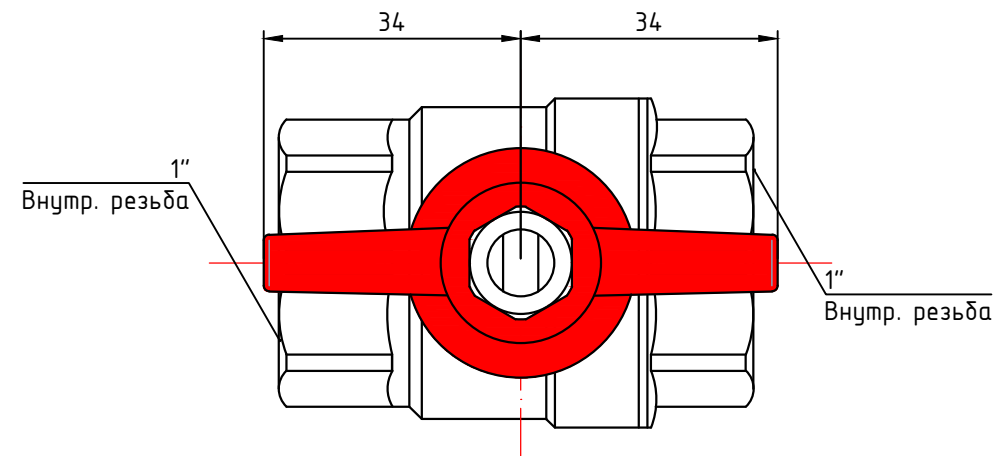

					<b>VT.217.N.04</b>				
							Лист	Масса	Масштаб
Изм.	Лист	№ докум.	Подп.	Дата	Кран шаровой полнопроходной 1/2"			0,150	'1:1
Разраб									
Пров									
Т. контр.									
					Общий вид		Лист 1	Листов 3	
Н. контр.									
Утв.									
							<b>VALTEC</b>		

					<b>VT.217.N.05</b>			
						Лист	Масса	Масштаб
Изм.	Лист	№ докум.	Подп.	Дата	Кран шаровой полнопроходной 3/4"		0,238	'1:1
Разраб								
Пров								
Т. контр.						Лист 2	Листов 3	
Н. контр.					Общий вид	<b>VALTEC</b>		
Утв.								

					<b>VT.217.N.06</b>			
						Лист	Масса	Масштаб
Изм.	Лист	№ докум.	Подп.	Дата	Кран шаровой полнопроходной 1"		0,377	'1:1
Разраб								
Пров								
Т. контр.						Лист 3	Листов 3	
Н. контр.					Общий вид	<b>VALTEC</b>		
Утв.								