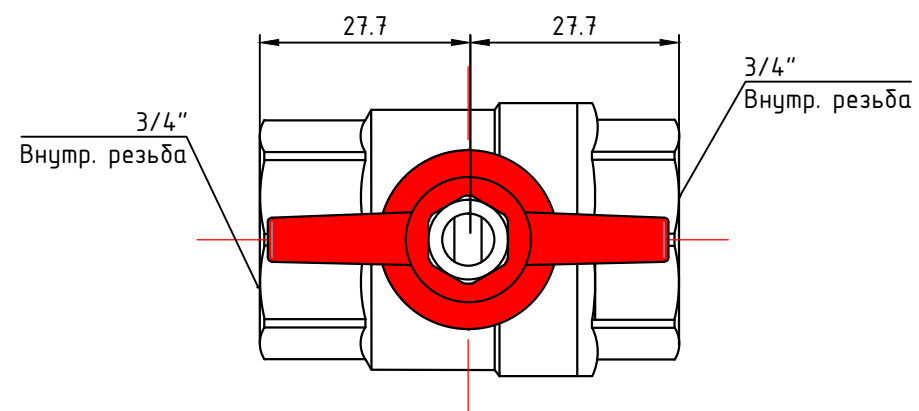

					<b>VT.217.N.04</b>				
							Лист	Масса	Масштаб
Изм.	Лист	№ докум.	Подп.	Дата	Кран шаровой полнопроходной 1/2"			0,150	'1:1
Разраб									
Пров									
Т. контр.									
					Общий вид		Лист 1	Листов 3	
Н. контр.									
Утв.									
							<b>VALTEC</b>		

					<b>VT.217.N.05</b>			
						Лист	Масса	Масштаб
Изм.	Лист	№ докум.	Подп.	Дата	Кран шаровой полнопроходной 3/4"		0,238	'1:1
Разраб								
Пров								
Т. контр.						Лист 2	Листов 3	
Н. контр.					Общий вид	<b>VALTEC</b>		
Утв.								

					<b>VT.217.N.06</b>			
						Лист	Масса	Масштаб
Изм.	Лист	№ докум.	Подп.	Дата	Кран шаровой полнопроходной 1"		0,377	'1:1
Разраб								
Пров								
Т. контр.						Лист 3	Листов 3	
Н. контр.					Общий вид	<b>VALTEC</b>		
Утв.								