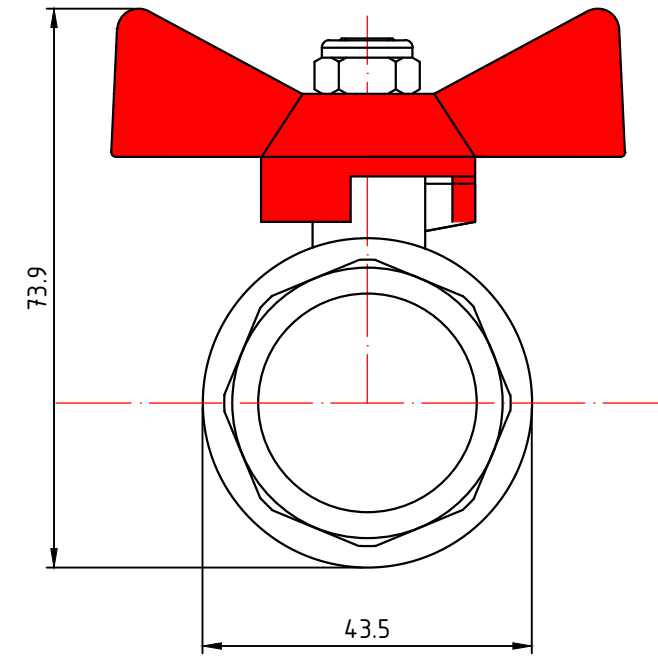

					<b>VT.217.N.04</b>				
							Лист	Масса	Масштаб
Изм.	Лист	№ докум.	Подп.	Дата	Кран шаровой полнопроходной 1/2"			0,150	'1:1
Разраб									
Пров									
Т. контр.									
					Общий вид		Лист 1	Листов 3	
Н. контр.									
Утв.									
							<b>VALTEC</b>		

					<b>VT.217.N.05</b>			
						Лист	Масса	Масштаб
Изм.	Лист	№ докум.	Подп.	Дата	Кран шаровой полнопроходной 3/4"		0,238	'1:1
Разраб								
Пров								
Т. контр.						Лист 2	Листов 3	
Н. контр.					Общий вид	<b>VALTEC</b>		
Утв.								

					<b>VT.217.N.06</b>			
						Лист	Масса	Масштаб
Изм.	Лист	№ докум.	Подп.	Дата	Кран шаровой полнопроходной 1"		0,377	'1:1
Разраб								
Пров								
Т. контр.						Лист 3	Листов 3	
Н. контр.					Общий вид	<b>VALTEC</b>		
Утв.								