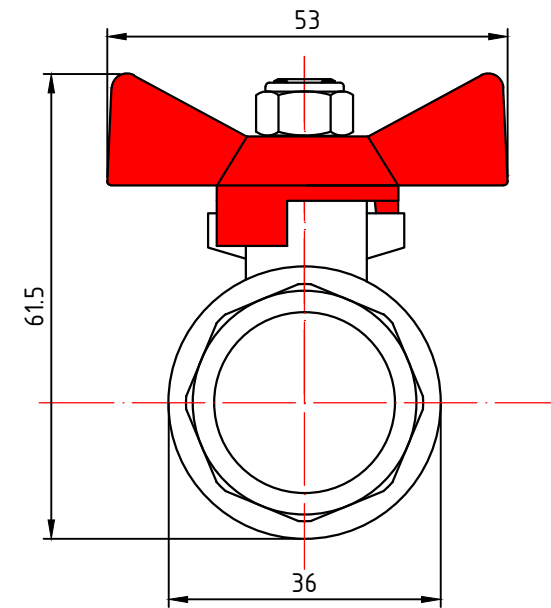

					<b>VT.217.N.04</b>				
							Лист	Масса	Масштаб
Изм.	Лист	№ докум.	Подп.	Дата	Кран шаровой полнопроходной 1/2"			0,150	'1:1
Разраб									
Пров									
Т. контр.									
					Общий вид		Лист 1	Листов 3	
Н. контр.									
Утв.									
							<b>VALTEC</b>		

					<b>VT.217.N.05</b>			
						Лист	Масса	Масштаб
Изм.	Лист	№ докум.	Подп.	Дата	Кран шаровой полнопроходной 3/4"		0,238	'1:1
Разраб								
Пров								
Т. контр.						Лист 2	Листов 3	
Н. контр.					Общий вид	<b>VALTEC</b>		
Утв.								

					<b>VT.217.N.06</b>			
						Лист	Масса	Масштаб
Изм.	Лист	№ докум.	Подп.	Дата	Кран шаровой полнопроходной 1"		0,377	'1:1
Разраб								
Пров								
Т. контр.						Лист 3	Листов 3	
Н. контр.					Общий вид	<b>VALTEC</b>		
Утв.								