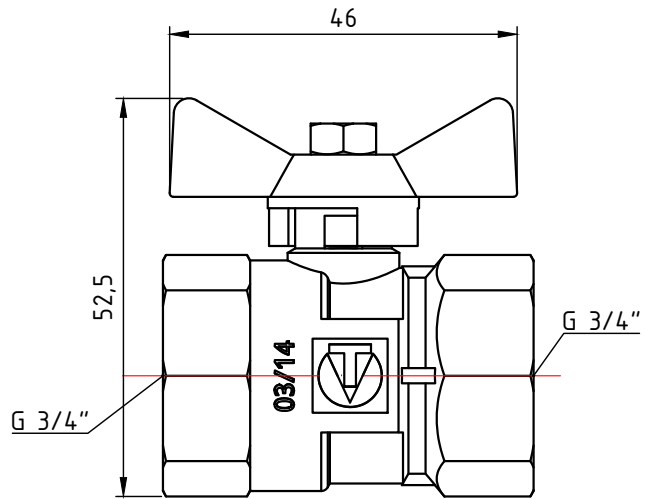

					<b>VT.092.N.04</b>						
								Лист	Масса	Масштаб	
Изм.	Лист	№ докум.	Подп.	Дата	Кран шаровой VALTEC COMPACT 1/2"				0,097	1:1	
Разраб											
Пров											
Т. контр.											
					Общий вид			Лист 1		Листов 2	
Н. контр.				<b>VALTEC</b>							
Утв.											

					<b>VT.092.N.05</b>				
							Лист	Масса	Масштаб
Изм.	Лист	№ докум.	Подп.	Дата	Кран шаровой VALTEC COMPACT 3/4"			0,164	1:1
Разраб									
Пров									
							Лист 2	Листов 2	
					Общий вид		<b>VALTEC</b>		
Н. контр.									
Утв.									