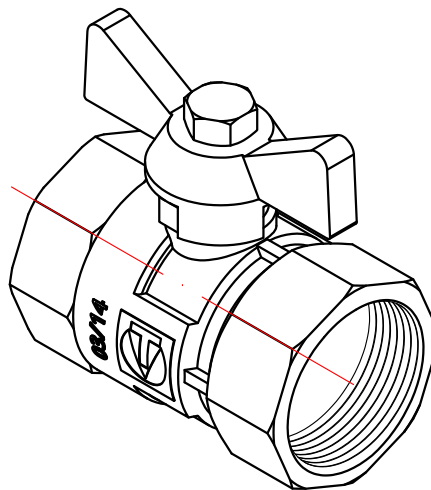

					<b>VT.092.N.04</b>						
								Лист	Масса	Масштаб	
Изм.	Лист	№ докум.	Подп.	Дата	Кран шаровой VALTEC COMPACT 1/2"				0,097	1:1	
Разраб											
Пров											
Т. контр.											
					Общий вид			Лист 1		Листов 2	
Н. контр.				<b>VALTEC</b>							
Утв.											

					<b>VT.092.N.05</b>				
							Лист	Масса	Масштаб
Изм.	Лист	№ докум.	Подп.	Дата	Кран шаровой VALTEC COMPACT 3/4"			0,164	1:1
Разраб									
Пров									
							Лист 2	Листов 2	
					Общий вид		<b>VALTEC</b>		
Н. контр.									
Утв.									