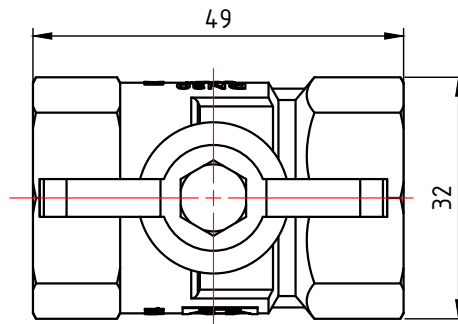

					<b>VT.092.N.04</b>						
								Лист	Масса	Масштаб	
Изм.	Лист	№ докум.	Подп.	Дата	Кран шаровой VALTEC COMPACT 1/2"				0,097	1:1	
Разраб											
Пров											
Т. контр.											
					Общий вид			Лист 1		Листов 2	
Н. контр.				<b>VALTEC</b>							
Утв.											

					<b>VT.092.N.05</b>				
							Лист	Масса	Масштаб
Изм.	Лист	№ докум.	Подп.	Дата	Кран шаровой VALTEC COMPACT 3/4"			0,164	1:1
Разраб									
Пров									
							Лист 2	Листов 2	
					Общий вид		<b>VALTEC</b>		
Н. контр.									
Утв.									