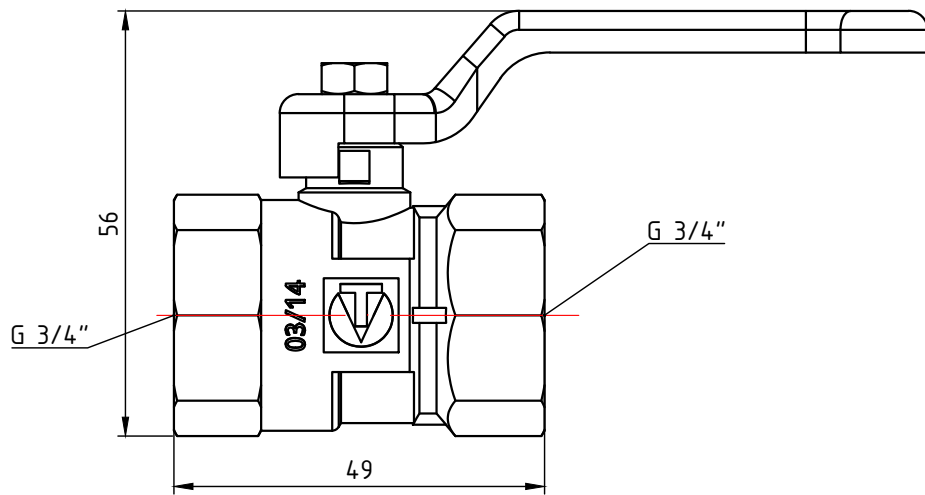

					VT.090.N.04					
					Кран шаровой VALTEC COMPACT 1/2"			Лист	Масса	Масштаб
Изм.	Лист	№ докум.	Подп.	Дата					0,133	1:1
					Общий вид			Лист 1 / Листов 2		
Разраб								VALTEC		
Пров										
Т. контр.										
Н. контр.										
Утв.										

					VT.090.N.05					
							Лист	Масса	Масштаб	
Изм.	Лист	№ докум.	Подп.	Дата	Кран шаровой VALTEC COMPACT 3/4"			0,179	1:1	
Разраб										
Пров										
							Лист 2	Листов 2		
					Общий вид		VALTEC			
Н. контр.										
Утв.										