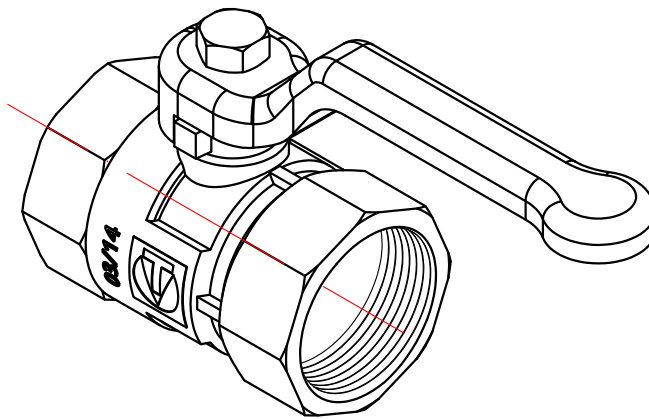

					VT.090.N.04					
					Кран шаровой VALTEC COMPACT 1/2"			Лист	Масса	Масштаб
Изм.	Лист	№ докум.	Подп.	Дата					0,133	1:1
					Общий вид			Лист 1 / Листов 2		
Разраб								VALTEC		
Пров										
Т. контр.										
Н. контр.										
Утв.										

					VT.090.N.05					
							Лист	Масса	Масштаб	
Изм.	Лист	№ докум.	Подп.	Дата	Кран шаровой VALTEC COMPACT 3/4"			0,179	1:1	
Разраб										
Пров										
							Лист 2	Листов 2		
					Общий вид		VALTEC			
Н. контр.										
Утв.										