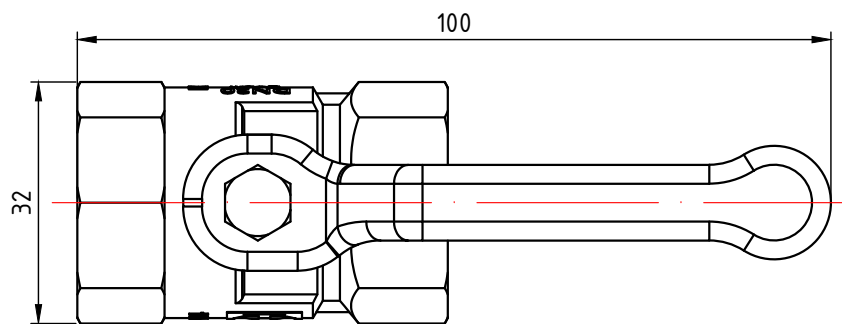

					VT.090.N.04					
					Кран шаровой VALTEC COMPACT 1/2"			Лист	Масса	Масштаб
Изм.	Лист	№ докум.	Подп.	Дата					0,133	1:1
					Общий вид			Лист 1 / Листов 2		
Разраб								VALTEC		
Пров										
Т. контр.										
Н. контр.										
Утв.										

					VT.090.N.05					
							Лист	Масса	Масштаб	
Изм.	Лист	№ докум.	Подп.	Дата	Кран шаровой VALTEC COMPACT 3/4"			0,179	1:1	
Разраб										
Пров										
							Лист 2	Листов 2		
					Общий вид		VALTEC			
Н. контр.										
Утв.										