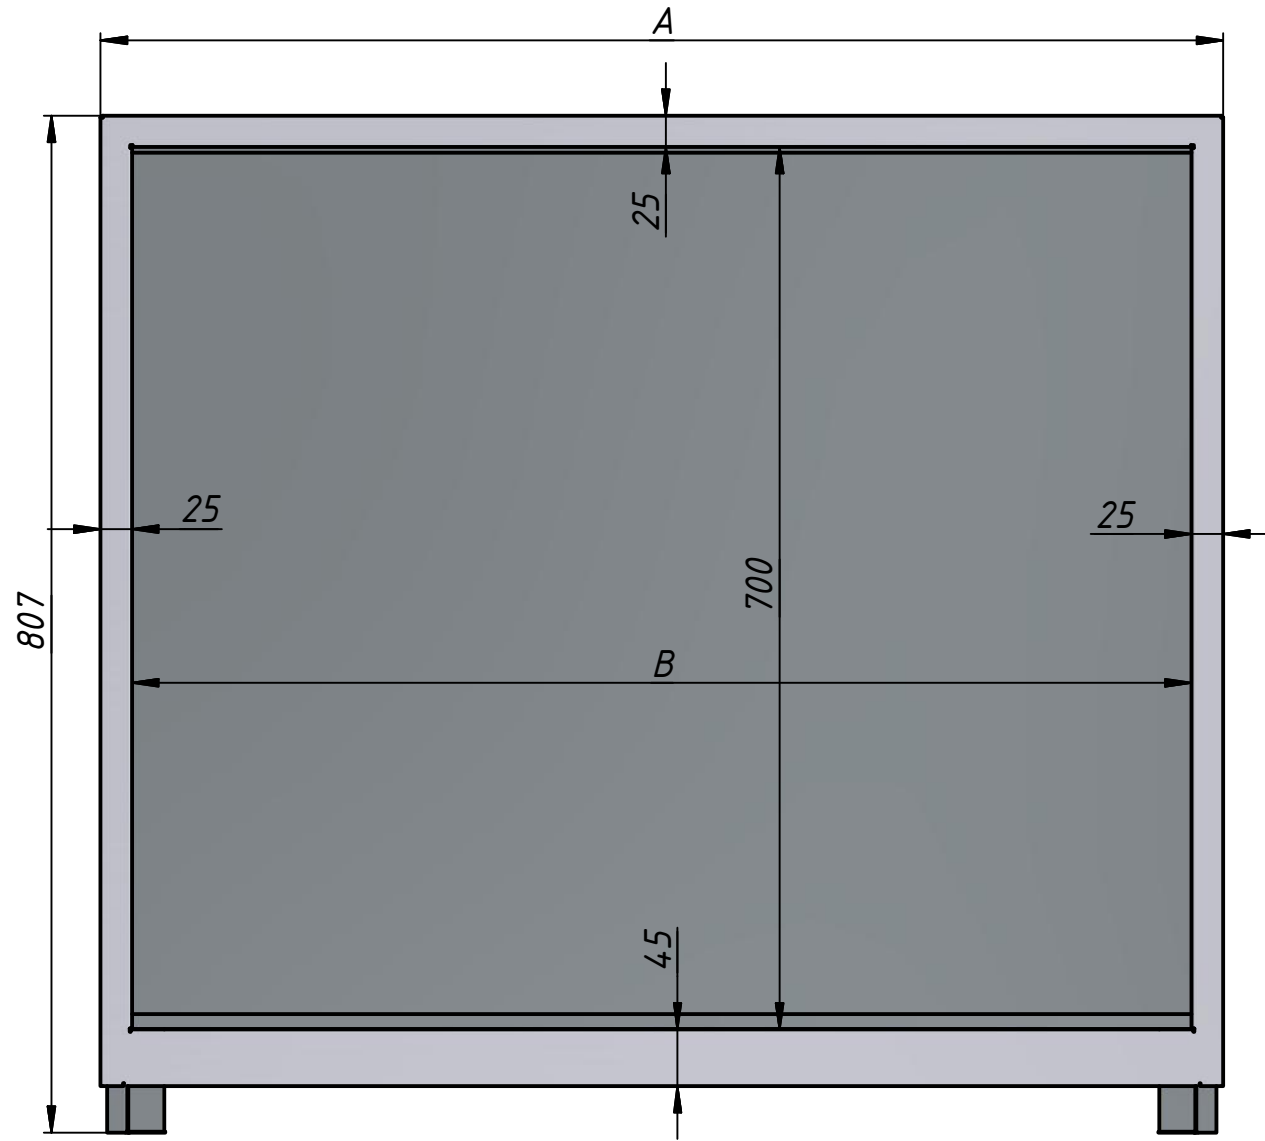

Шкаф ШРВ-2-3-4-5 700

Перв. примен.

Справ. №

A

Подп. и дата

Инв. № дубл.

Взам. инв. №

Подп. и дата

Инв. № подл.

Типоразмер	A	B
ШРВ-2	591	541
ШРВ-3	741	691
ШРВ-4	891	841
ШРВ-5	1041	991

					Шкаф ШРВ-2-3-4-5 700		
Изм.	Лист	№ докум.	Подп.	Дата	Лит.	Масса	Масштаб
		PLAT77		05.06.2023			
Разраб.							
Пров.							
Т. контр.							
Нач.отд.							
Н. контр.							
Утв.							
					Лист	Листов	1