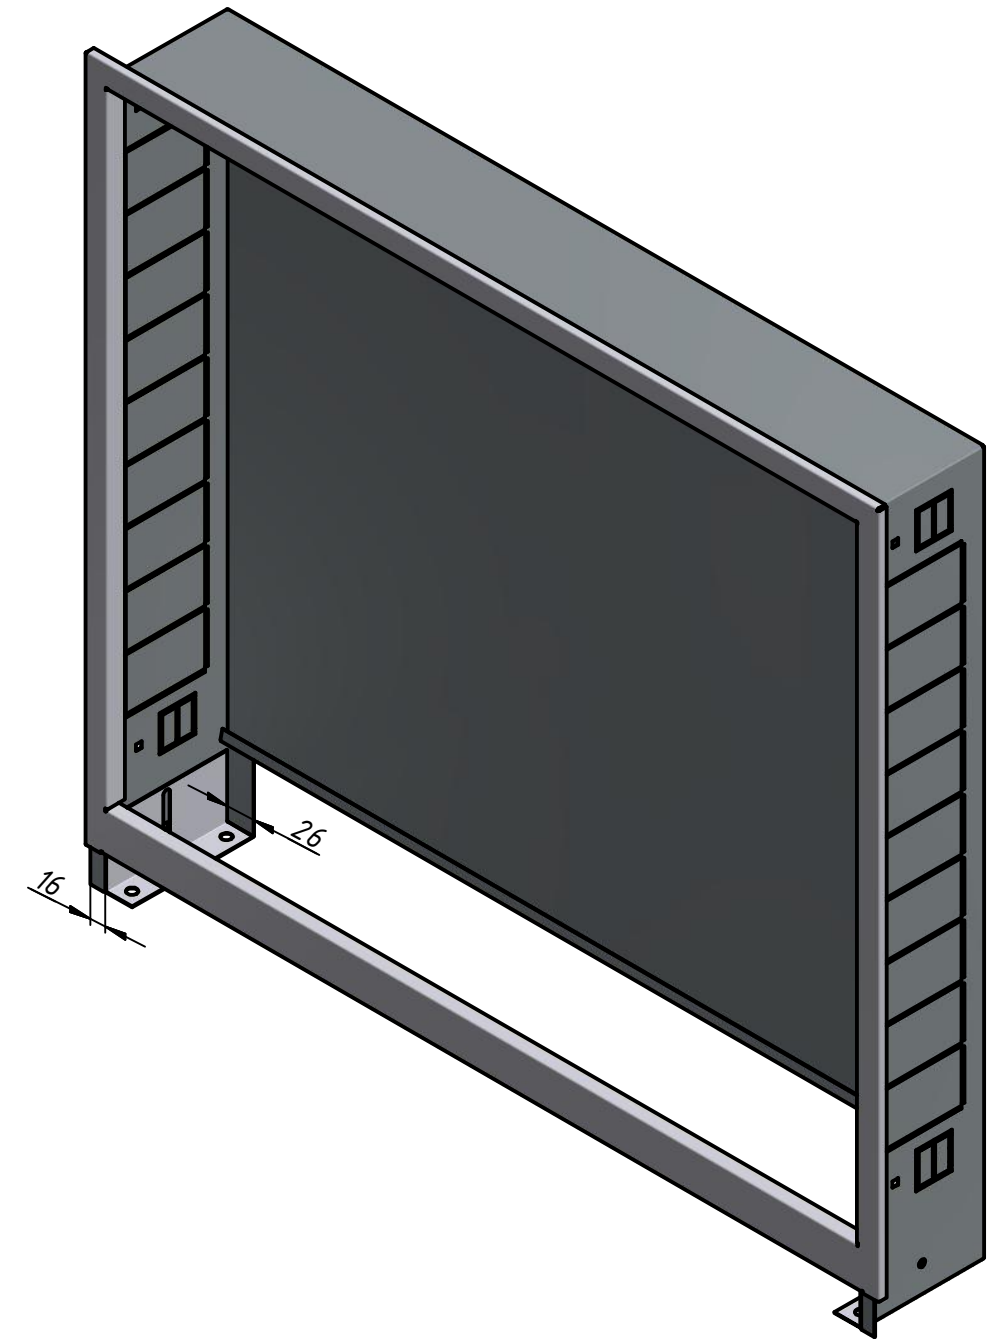

Шкаф ШРВ-2-3-4-5 700

Перв. примен.

Справ. №

A

Подп. и дата

Инв. № дубл.

Взам. инв. №

Подп. и дата

Инв. № подл.

Типоразмер	A	B
ШРВ-2	591	541
ШРВ-3	741	691
ШРВ-4	891	841
ШРВ-5	1041	991

					Шкаф ШРВ-2-3-4-5 700		
Изм.	Лист	№ докум.	Подп.	Дата	Лит.	Масса	Масштаб
		PLAT77		05.06.2023			
Разраб.							
Пров.							
Т. контр.							
Нач.отд.							
Н. контр.							
Утв.							
					Лист	Листов	1