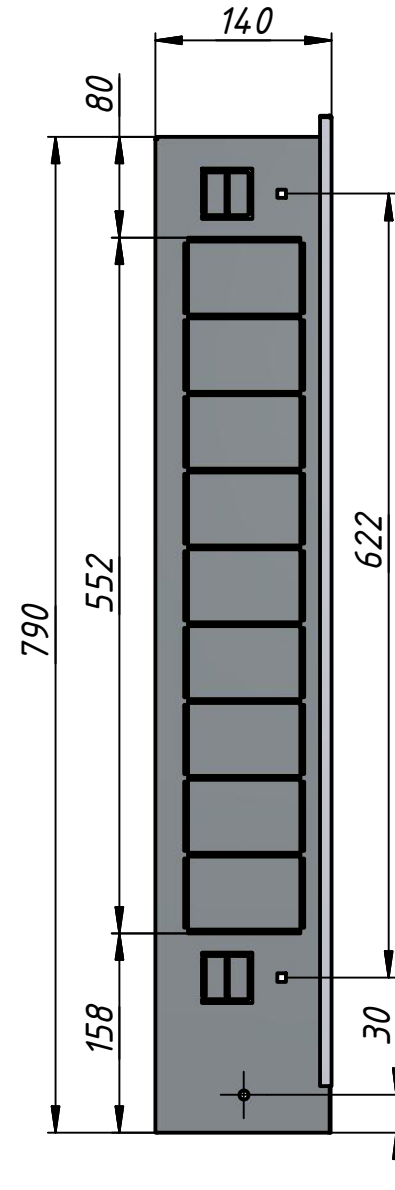

Шкаф ШРВ-2-3-4-5 700

Перв. примен.

Справ. №

A

Подп. и дата

Инв. № дубл.

Взам. инв. №

Подп. и дата

Инв. № подл.

Типоразмер	A	B
ШРВ-2	591	541
ШРВ-3	741	691
ШРВ-4	891	841
ШРВ-5	1041	991

					Шкаф ШРВ-2-3-4-5 700		
Изм.	Лист	№ докум.	Подп.	Дата	Лит.	Масса	Масштаб
		PLAT77		05.06.2023			
Разраб.							
Пров.							
Т. контр.							
Нач.отд.							
Н. контр.							
Утв.							
					Лист	Листов	1