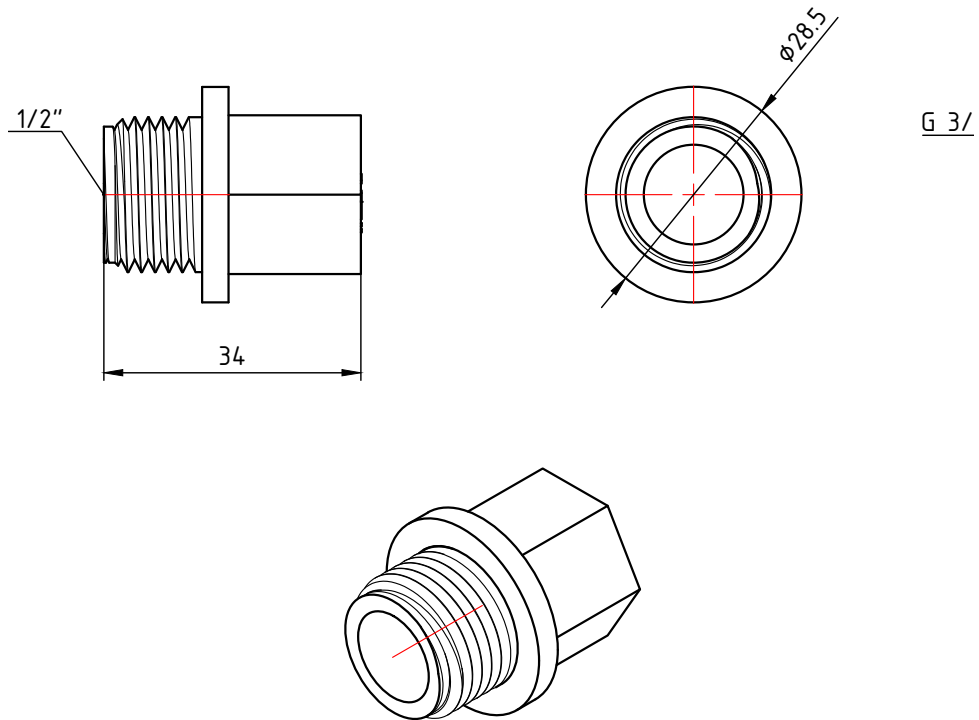

|           |      |          |       |           |   |       |          |      |       |
|-----------|------|----------|-------|-----------|---|-------|----------|------|-------|
|           |      |          |       |           | <b>VTp.791.0.05</b>   |       |          |      |       |
|           |      |          |       |           | Пробка полипропиленовая<br>с резьбой 3/4"   |       |          |      |       |
| Изм.      | Лист | № докум. | Подп. | Дата      |   |       |          | Лит. | Масса |
| Разраб    |      |          |       |           |   | 0,014 | 1:1      |      |       |
| Пров      |      |          |       |           | Лист 2  |       | Листов 2 |      |       |
| Т. контр. |      |          |       |           |  |       |          |      |       |
| Н. контр. |      |          |       | Общий вид |   |       |          |      |       |
| Утв.      |      |          |       |           |   |       |          |      |       |