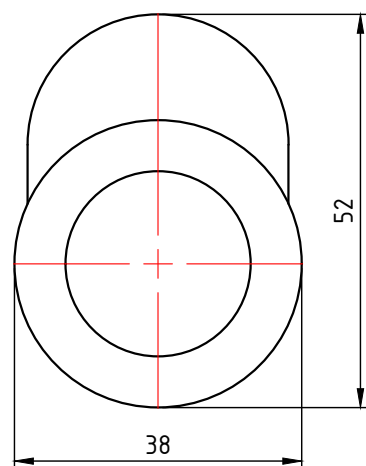

					<b>VTp.776.S.020</b>		
					Обвод полипропиленовый с муфтами (короткий) 20мм		
Изм.	Лист	№ докум.	Подп.	Дата	Лит.	Масса	Масштаб
Разраб						0,025	1:1
Пров					Лист 1		Листов 2
Т. контр.					<b>VALTEC</b>		
Н. контр.					Общий вид		
Утв.							

					<b>VTp.776.S.025</b>		
					Обвод полипропиленовый с муфтами (короткий) 25мм		
Изм.	Лист	№ докум.	Подп.	Дата	Лит.	Масса	Масштаб
Разраб						0,061	1:1
Пров					Лист 2		Листов 2
Т. контр.					<b>VALTEC</b>		
Н. контр.					Общий вид		
Утв.							