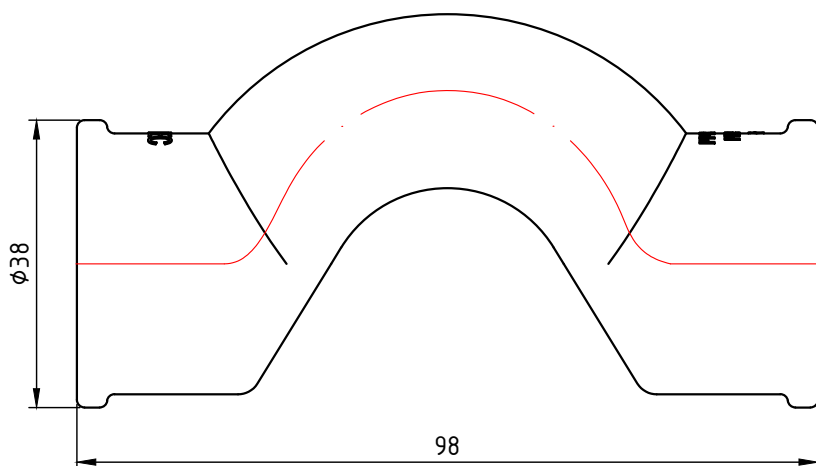

					<b>VTp.776.S.020</b>		
					Обвод полипропиленовый с муфтами (короткий) 20мм		
Изм.	Лист	№ докум.	Подп.	Дата	Лит.	Масса	Масштаб
Разраб						0,025	1:1
Пров					Лист 1		Листов 2
Т. контр.					<b>VALTEC</b>		
Н. контр.					Общий вид		
Утв.							

					<b>VTp.776.S.025</b>		
					Обвод полипропиленовый с муфтами (короткий) 25мм		
Изм.	Лист	№ докум.	Подп.	Дата	Лит.	Масса	Масштаб
Разраб						0,061	1:1
Пров					Лист 2		Листов 2
Т. контр.					<b>VALTEC</b>		
Н. контр.					Общий вид		
Утв.							