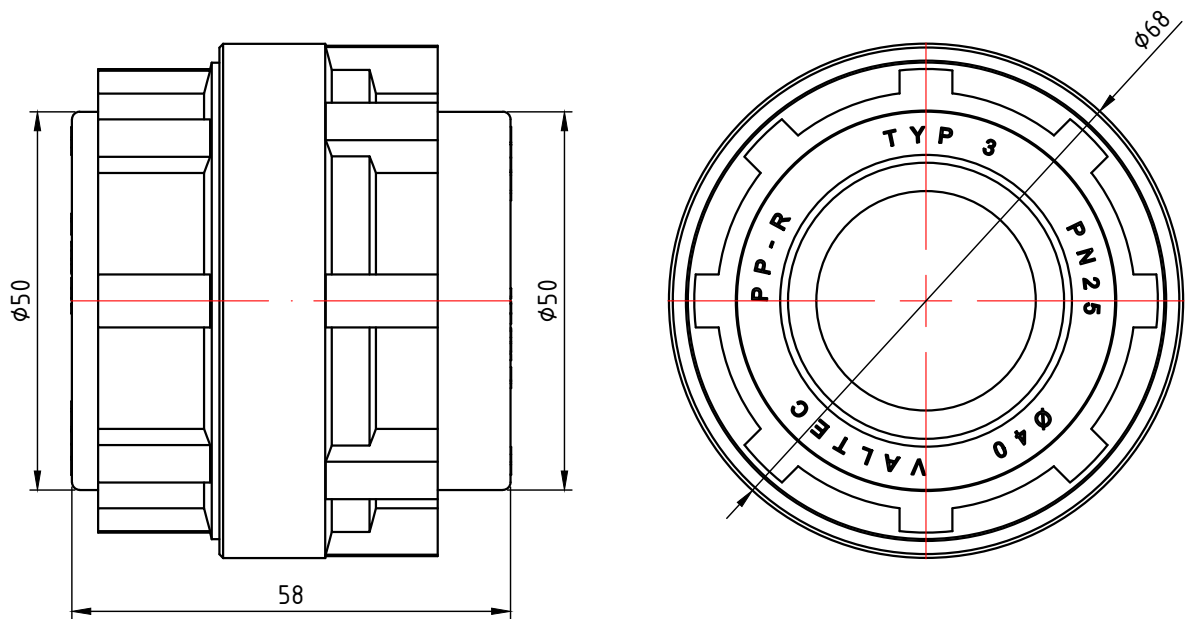

					VTp.763.0.020					
					Фитинг полипропиленовй муфта разъемная 20мм			Лит.	Масса	Масштаб
Изм.	Лист	№ докум.	Подп.	Дата					0,079	1:1
Разраб								Лист 1		Листов 6
Пров										
Т. контр.										
Н. контр.					Общий вид					
Утв.										

					VTp.763.0.025		
					Фитинг полипропиленовй муфта разъемная 25мм		
Изм.	Лист	№ докум.	Подп.	Дата	Лит.	Масса	Масштаб
Разраб						0,137	1:1
Пров					Лист 2		Листов 6
Т. контр.					VALTEC		
Н. контр.					Общий вид		
Утв.							

					VTr.763.0.032		
					Фитинг полипропиленовї муфта разъемная 32мм		
Изм.	Лист	№ докум.	Подп.	Дата	Лит.	Масса	Масштаб
Разраб						0,172	1:1
Пров					Лист 3		Листов 9
Т. контр.					Общий вид		
Н. контр.					VALTEC		
Утв.							

					VTp.763.0.040		
					Фитинг полипропиленовї муфта разъемная 40мм		
Изм.	Лист	№ докум.	Подп.	Дата	Лит.	Масса	Масштаб
Разраб						0,336	1:1
Пров					Лист 4		Листов 6
Т. контр.					VALTEC		
Н. контр.					Общий вид		
Утв.							