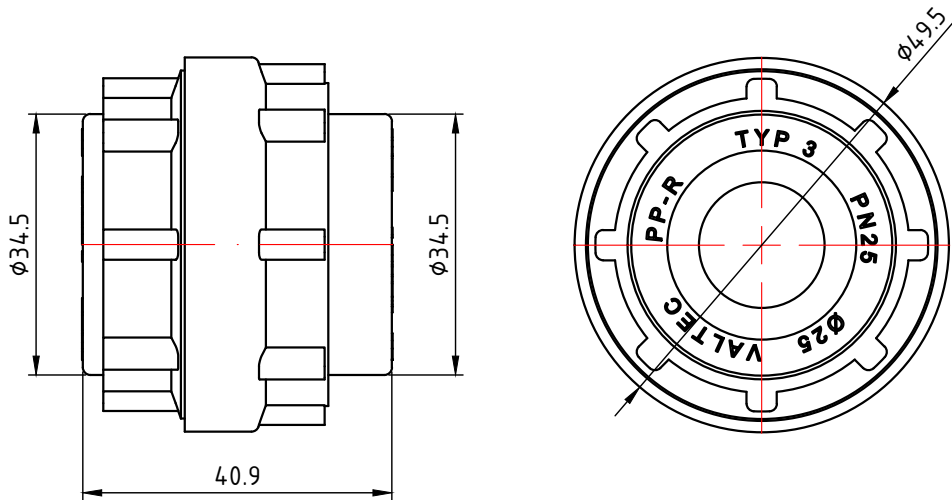

					VTp.763.0.020					
					Фитинг полипропиленовй муфта разъемная 20мм			Лит.	Масса	Масштаб
Изм.	Лист	№ докум.	Подп.	Дата					0,079	1:1
Разраб								Лист 1		Листов 6
Пров										
Т. контр.										
Н. контр.					Общий вид					
Утв.										

					VTp.763.0.025		
					Фитинг полипропиленовй муфта разъемная 25мм		
Изм.	Лист	№ докум.	Подп.	Дата	Лит.	Масса	Масштаб
Разраб						0,137	1:1
Пров					Лист 2		Листов 6
Т. контр.					VALTEC		
Н. контр.					Общий вид		
Утв.							

					VTp.763.0.040		
					Фитинг полипропиленовї муфта разъемная 40мм		
Изм.	Лист	№ докум.	Подп.	Дата	Лит.	Масса	Масштаб
Разраб						0,336	1:1
Пров					Лист 4		Листов 6
Т. контр.					VALTEC		
Н. контр.					Общий вид		
Утв.							

					VTp.763.0.050		
					Фитинг полипропиленовї муфта разъемная 50мм		
Изм.	Лист	№ докум.	Подп.	Дата	Лит.	Масса	Масштаб
Разраб						0,587	1:2
Пров					Лист 5		Листов 6
Т. контр.					VALTEC		
Н. контр.					Общий вид		
Утв.							