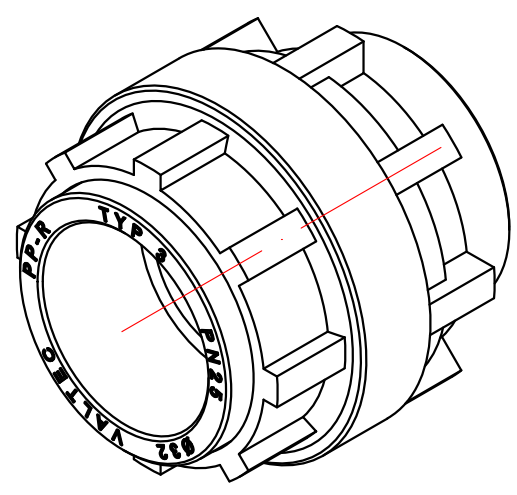

					VTp.763.0.020					
					Фитинг полипропиленовй муфта разъемная 20мм			Лит.	Масса	Масштаб
Изм.	Лист	№ докум.	Подп.	Дата					0,079	1:1
Разраб								Лист 1		Листов 6
Пров										
Т. контр.										
Н. контр.					Общий вид					
Утв.										

					VTp.763.0.025		
					Фитинг полипропиленовй муфта разъемная 25мм		
Изм.	Лист	№ докум.	Подп.	Дата	Лит.	Масса	Масштаб
Разраб						0,137	1:1
Пров					Лист 2		Листов 6
Т. контр.					VALTEC		
Н. контр.					Общий вид		
Утв.							

					VTr.763.0.032		
					Фитинг полипропиленовї муфта разъемная 32мм		
Изм.	Лист	№ докум.	Подп.	Дата	Лит.	Масса	Масштаб
Разраб						0,172	1:1
Пров					Лист 3		Листов 9
Т. контр.					Общий вид		
Н. контр.					VALTEC		
Утв.							

					VTp.763.0.040		
					Фитинг полипропиленовї муфта разъемная 40мм		
Изм.	Лист	№ докум.	Подп.	Дата	Лит.	Масса	Масштаб
Разраб						0,336	1:1
Пров					Лист 4		Листов 6
Т. контр.					VALTEC		
Н. контр.					Общий вид		
Утв.							