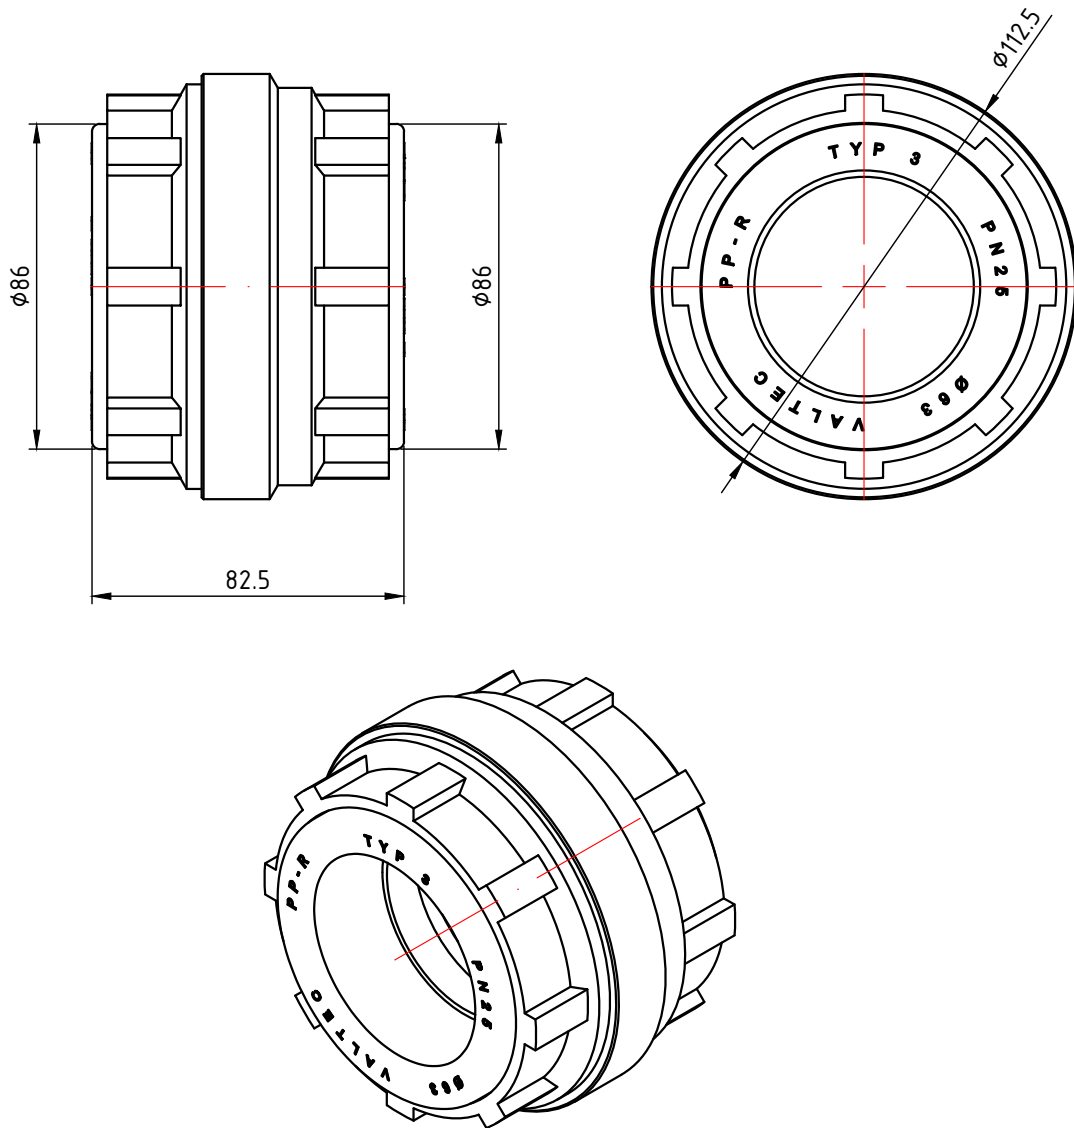

					VTp.763.0.025		
					Фитинг полипропиленовй муфта разъемная 25мм		
Изм.	Лист	№ докум.	Подп.	Дата	Лит.	Масса	Масштаб
Разраб						0,137	1:1
Пров					Лист 2		Листов 6
Т. контр.					VALTEC		
Н. контр.					Общий вид		
Утв.							

					VTr.763.0.032		
					Фитинг полипропиленовї муфта разъемная 32мм		
Изм.	Лист	№ докум.	Подп.	Дата	Лит.	Масса	Масштаб
Разраб						0,172	1:1
Пров					Лист 3		Листов 9
Т. контр.					Общий вид		
Н. контр.					VALTEC		
Утв.							

					VTp.763.0.040		
					Фитинг полипропиленовї муфта разъемная 40мм		
Изм.	Лист	№ докум.	Подп.	Дата	Лит.	Масса	Масштаб
Разраб						0,336	1:1
Пров					Лист 4		Листов 6
Т. контр.					VALTEC		
Н. контр.					Общий вид		
Утв.							

					VTp.763.0.050		
					Фитинг полипропиленовї муфта разъемная 50мм		
Изм.	Лист	№ докум.	Подп.	Дата	Лит.	Масса	Масштаб
Разраб						0,587	1:2
Пров					Лист 5		Листов 6
Т. контр.					VALTEC		
Н. контр.					Общий вид		
Утв.							