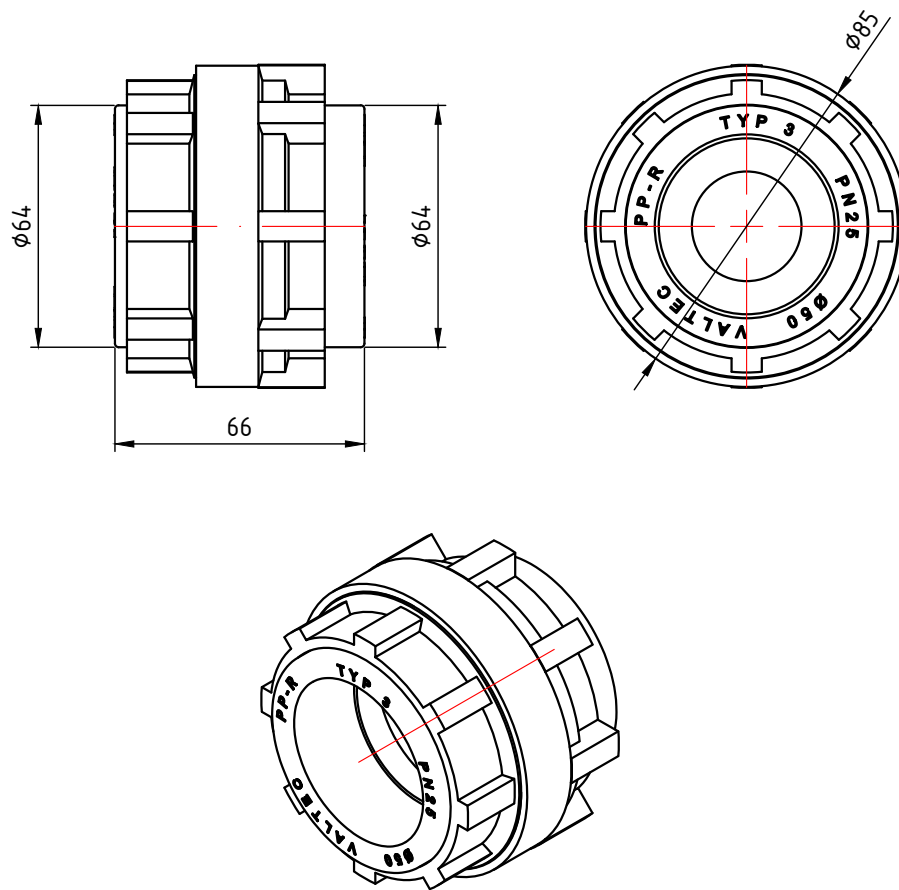

					VTp.763.0.020					
					Фитинг полипропиленовй муфта разъемная 20мм			Лит.	Масса	Масштаб
Изм.	Лист	№ докум.	Подп.	Дата					0,079	1:1
Разраб								Лист 1		Листов 6
Пров										
Т. контр.										
Н. контр.					Общий вид					
Утв.										

					VTp.763.0.025		
					Фитинг полипропиленовй муфта разъемная 25мм		
Изм.	Лист	№ докум.	Подп.	Дата	Лит.	Масса	Масштаб
Разраб						0,137	1:1
Пров					Лист 2		Листов 6
Т. контр.					VALTEC		
Н. контр.					Общий вид		
Утв.							

					VTr.763.0.032		
					Фитинг полипропиленовї муфта разъемная 32мм		
Изм.	Лист	№ докум.	Подп.	Дата	Лит.	Масса	Масштаб
Разраб						0,172	1:1
Пров					Лист 3		Листов 9
Т. контр.					Общий вид		
Н. контр.					VALTEC		
Утв.							

					VTp.763.0.040		
					Фитинг полипропиленовї муфта разъемная 40мм		
Изм.	Лист	№ докум.	Подп.	Дата	Лит.	Масса	Масштаб
Разраб						0,336	1:1
Пров					Лист 4		Листов 6
Т. контр.					VALTEC		
Н. контр.					Общий вид		
Утв.							