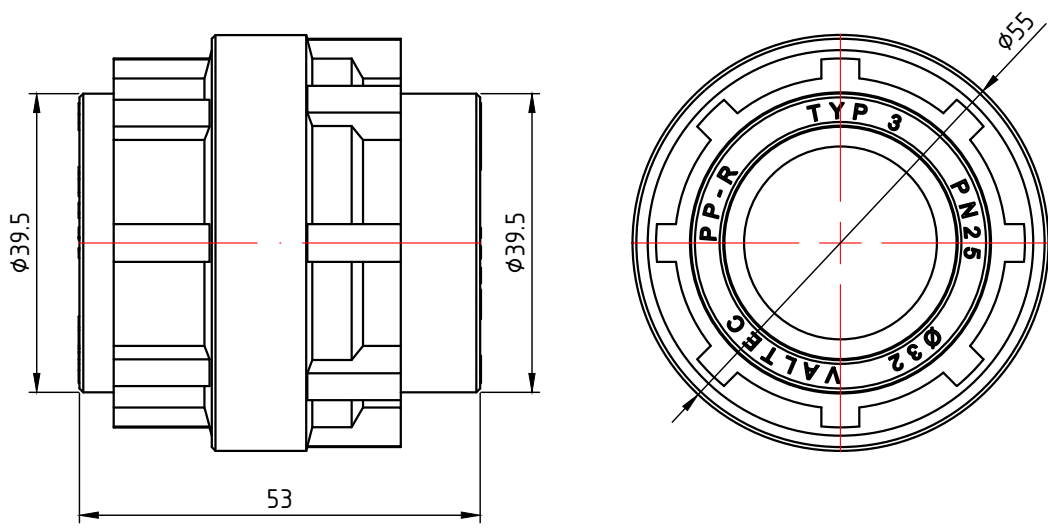

					VTp.763.0.020					
					Фитинг полипропиленовй муфта разъемная 20мм			Лит.	Масса	Масштаб
Изм.	Лист	№ докум.	Подп.	Дата					0,079	1:1
Разраб								Лист 1		Листов 6
Пров										
Т. контр.										
Н. контр.					Общий вид					
Утв.										

					VTp.763.0.025		
					Фитинг полипропиленовй муфта разъемная 25мм		
Изм.	Лист	№ докум.	Подп.	Дата	Лит.	Масса	Масштаб
Разраб						0,137	1:1
Пров					Лист 2		Листов 6
Т. контр.					VALTEC		
Н. контр.					Общий вид		
Утв.							

					VTr.763.0.032		
					Фитинг полипропиленовї муфта разъемная 32мм		
Изм.	Лист	№ докум.	Подп.	Дата	Лит.	Масса	Масштаб
Разраб						0,172	1:1
Пров					Лист 3		Листов 9
Т. контр.					Общий вид		
Н. контр.					VALTEC		
Утв.							

					VTp.763.0.040		
					Фитинг полипропиленовї муфта разъемная 40мм		
Изм.	Лист	№ докум.	Подп.	Дата	Лит.	Масса	Масштаб
Разраб						0,336	1:1
Пров					Лист 4		Листов 6
Т. контр.					VALTEC		
Н. контр.					Общий вид		
Утв.							