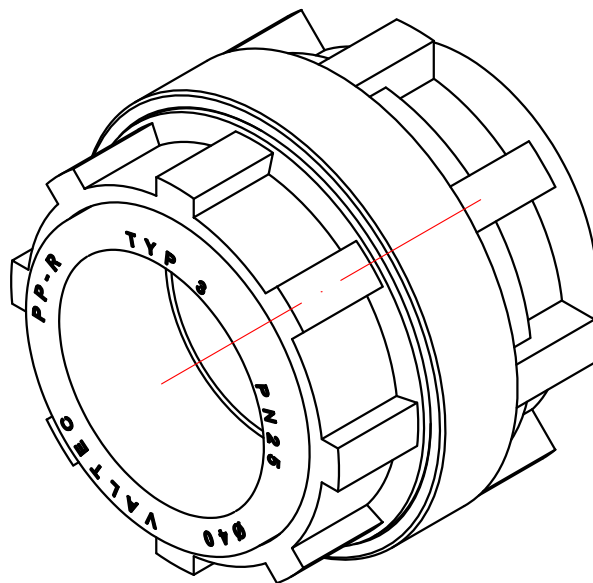

					VTp.763.0.020					
					Фитинг полипропиленовй муфта разъемная 20мм			Лит.	Масса	Масштаб
Изм.	Лист	№ докум.	Подп.	Дата					0,079	1:1
Разраб								Лист 1		Листов 6
Пров										
Т. контр.										
Н. контр.					Общий вид					
Утв.										

					VTp.763.0.025		
					Фитинг полипропиленовй муфта разъемная 25мм		
Изм.	Лист	№ докум.	Подп.	Дата	Лит.	Масса	Масштаб
Разраб						0,137	1:1
Пров					Лист 2		Листов 6
Т. контр.					VALTEC		
Н. контр.					Общий вид		
Утв.							

					VTr.763.0.032		
					Фитинг полипропиленовї муфта разъемная 32мм		
Изм.	Лист	№ докум.	Подп.	Дата	Лит.	Масса	Масштаб
Разраб						0,172	1:1
Пров					Лист 3		Листов 9
Т. контр.					Общий вид		
Н. контр.					VALTEC		
Утв.							

					VTp.763.0.040		
					Фитинг полипропиленовї муфта разъемная 40мм		
Изм.	Лист	№ докум.	Подп.	Дата	Лит.	Масса	Масштаб
Разраб						0,336	1:1
Пров					Лист 4		Листов 6
Т. контр.					VALTEC		
Н. контр.					Общий вид		
Утв.							