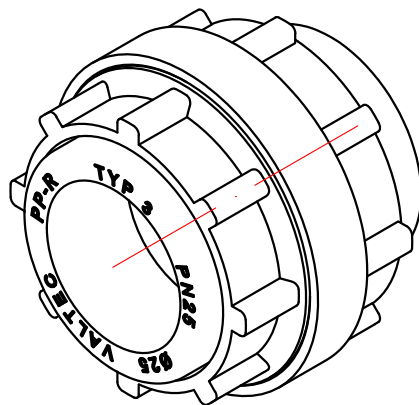

					VTp.763.0.020					
					Фитинг полипропиленовй муфта разъемная 20мм			Лит.	Масса	Масштаб
Изм.	Лист	№ докум.	Подп.	Дата					0,079	1:1
Разраб								Лист 1		Листов 6
Пров										
Т. контр.										
Н. контр.					Общий вид					
Утв.										

					VTp.763.0.025		
					Фитинг полипропиленовй муфта разъемная 25мм		
Изм.	Лист	№ докум.	Подп.	Дата	Лит.	Масса	Масштаб
Разраб						0,137	1:1
Пров					Лист 2		Листов 6
Т. контр.					VALTEC		
Н. контр.					Общий вид		
Утв.							

					VTr.763.0.032		
					Фитинг полипропиленовї муфта разъемная 32мм		
Изм.	Лист	№ докум.	Подп.	Дата	Лит.	Масса	Масштаб
Разраб						0,172	1:1
Пров					Лист 3		Листов 9
Т. контр.					Общий вид		
Н. контр.					VALTEC		
Утв.							

					VTp.763.0.040		
					Фитинг полипропиленовї муфта разъемная 40мм		
Изм.	Лист	№ докум.	Подп.	Дата	Лит.	Масса	Масштаб
Разраб						0,336	1:1
Пров					Лист 4		Листов 6
Т. контр.					VALTEC		
Н. контр.					Общий вид		
Утв.							