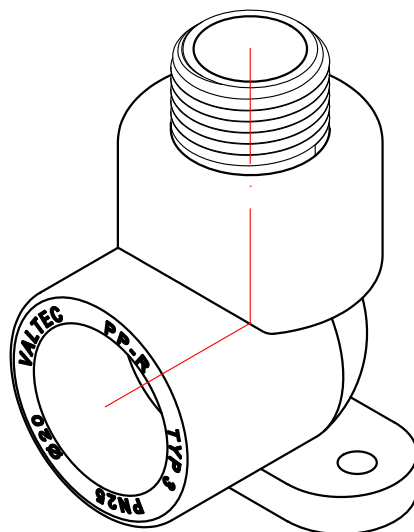

					VTr.755.0.02004							
					Комбинированный угловой фитинг с креплением 20мм x1/2"			Лист	Масса	Масштаб		
Изм.	Лист	№ докум.	Подп.	Дата					0,058	1:1		
Разраб								Лист 1			Листов 2	
Пров												
Т. контр.												
Н. контр.					Общий вид			VALTEC				
Утв.												

					VTp.755.0.02504				
					Комбинированный угловой фитинг с креплением 25мм x1/2"		Лист	Масса	Масштаб
Изм.	Лист	№ докум.	Подп.	Дата				0,078	1:1
							Лист 2	Листов 2	
					Общий вид		VALTEC		