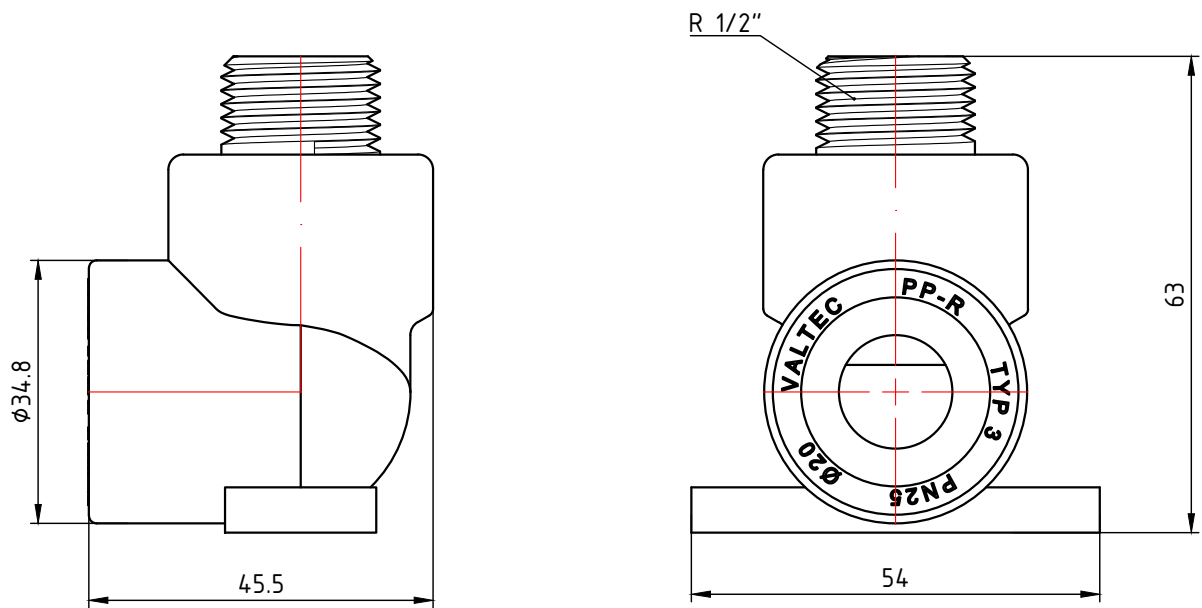

					VTr.755.0.02004							
					Комбинированный угловой фитинг с креплением 20мм x1/2"			Лист	Масса	Масштаб		
Изм.	Лист	№ докум.	Подп.	Дата					0,058	1:1		
Разраб								Лист 1			Листов 2	
Пров												
Т. контр.												
Н. контр.					Общий вид			VALTEC				
Утв.												

					VTp.755.0.02504				
					Комбинированный угловой фитинг с креплением 25мм x1/2"		Лист	Масса	Масштаб
Изм.	Лист	№ докум.	Подп.	Дата				0,078	1:1
							Лист 2	Листов 2	
					Общий вид		VALTEC		