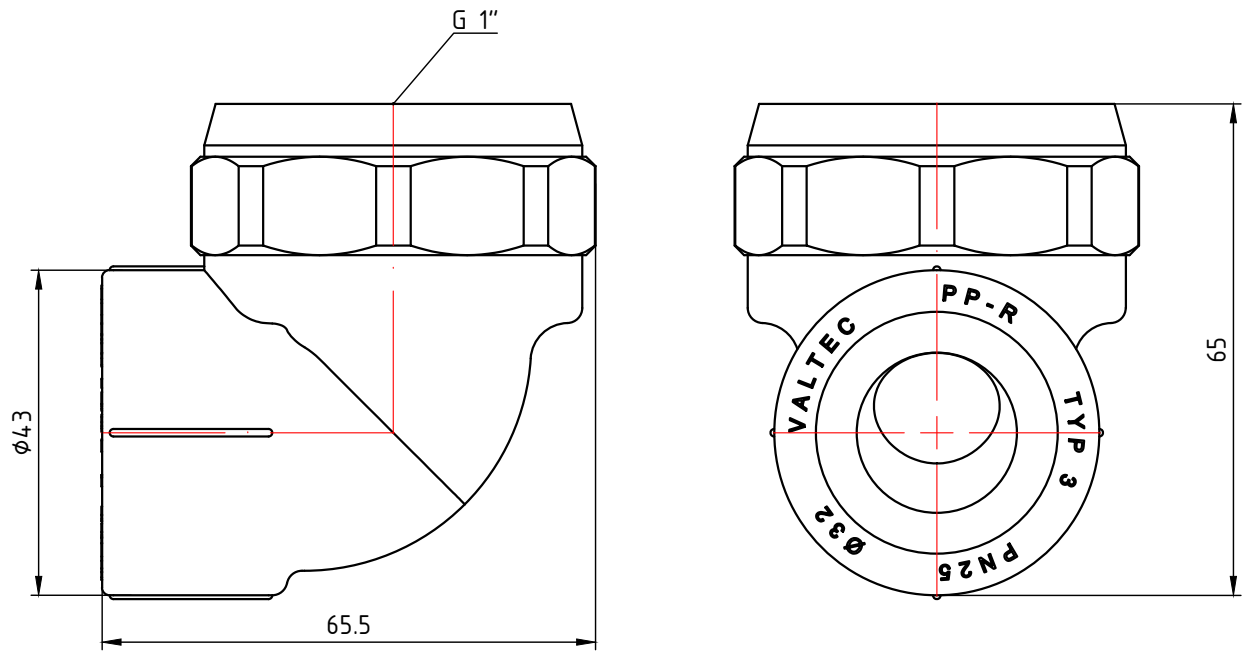

					VTp.752.0.02005					
							Лит.	Масса	Масштаб	
Изм.	Лист	№ докум.	Подп.	Дата	Двухсторонний комбинированный фитинг 20 мм x 3/4"				0,068	1:1
Разраб										
Пров										
Т. контр.										
					Общий вид		VALTEC			
Н. контр.							Лист 2		Листов 6	
Утв.										

					VTp.752.0.02504				
							Лит.	Масса	Масштаб
Изм.	Лист	№ докум.	Подп.	Дата	Двухсторонний комбинированный фитинг 25 мм x 1/2"			0,051	1:1
Разраб									
Пров									
Т. контр.									
					Общий вид		Лист 3		Листов 6
Н. контр.				VALTEC					
Утв.									

					VTp.752.0.02505					
							Лит.	Масса	Масштаб	
Изм.	Лист	№ докум.	Подп.	Дата	Двухсторонний комбинированный фитинг 25 мм x 3/4"				0,065	1:1
Разраб										
Пров										
Т. контр.										
							Лист 4	Листов 6		
					Общий вид					
Н. контр.										
Утв.										

					VTr.752.0.03205				
							Лист	Масса	Масштаб
Изм.	Лист	№ докум.	Подп.	Дата	Двухсторонний комбинированный фитинг 32 мм x 3/4"			0,085	1:1
Разраб									
Пров									
Т. контр.									
					Общий вид				
Н. контр.							Лист 5	Листов 6	
Утв.									