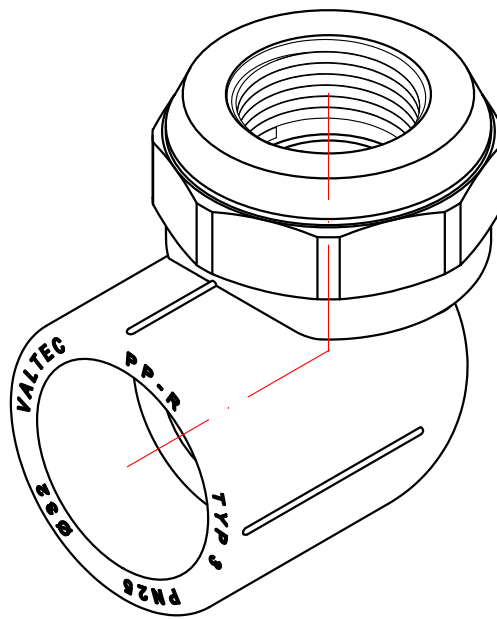

					VTp.752.0.02004					
							Лит.	Масса	Масштаб	
Изм.	Лист	№ докум.	Подп.	Дата	Двухсторонний комбинированный фитинг 20 мм x 1/2"			0,045	'1:1	
Разраб										
Пров										
							Лист 1	Листов 6		
					Общий вид		VALTEC			
Н. контр.										
Утв.										

					VTp.752.0.02005					
							Лит.	Масса	Масштаб	
Изм.	Лист	№ докум.	Подп.	Дата	Двухсторонний комбинированный фитинг 20 мм x 3/4"				0,068	1:1
Разраб										
Пров										
Т. контр.										
					Общий вид		VALTEC			
Н. контр.							Лист 2		Листов 6	
Утв.										

					VTp.752.0.02504				
							Лит.	Масса	Масштаб
Изм.	Лист	№ докум.	Подп.	Дата	Двухсторонний комбинированный фитинг 25 мм x 1/2"			0,051	1:1
Разраб									
Пров									
Т. контр.									
					Общий вид		Лист 3		Листов 6
Н. контр.				VALTEC					
Утв.									

					VTp.752.0.02505					
							Лит.	Масса	Масштаб	
Изм.	Лист	№ докум.	Подп.	Дата	Двухсторонний комбинированный фитинг 25 мм x 3/4"				0,065	1:1
Разраб										
Пров										
Т. контр.										
							Лист 4	Листов 6		
					Общий вид					
Н. контр.										
Утв.										