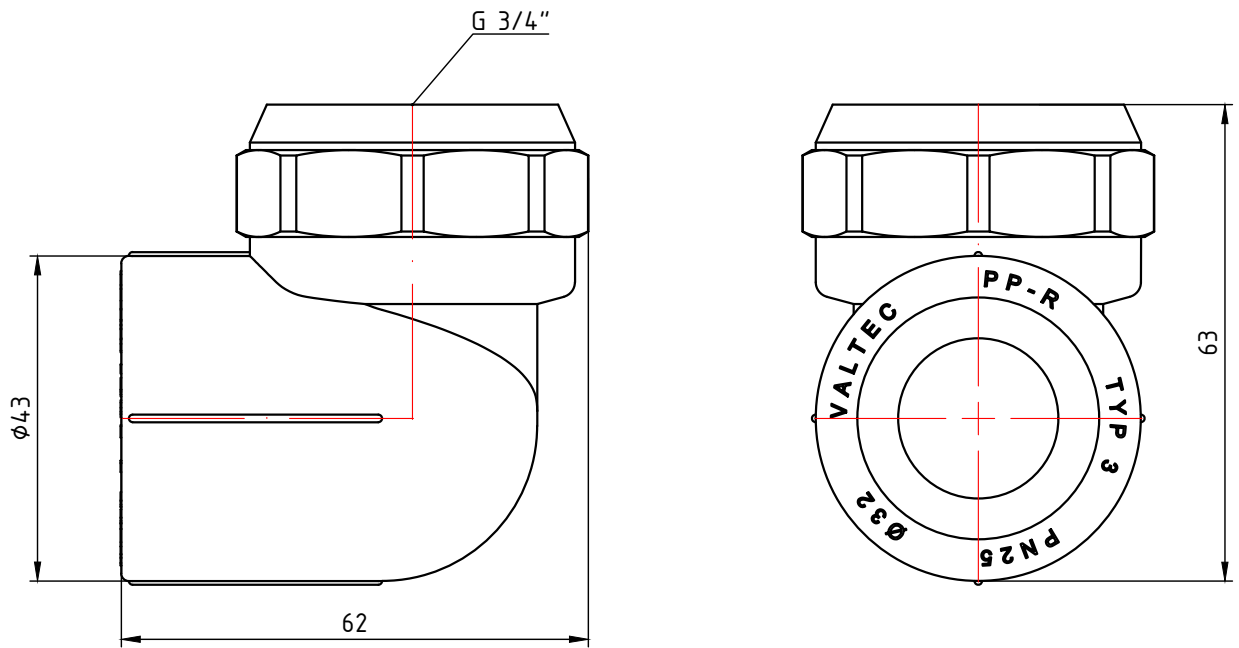

					VTp.752.0.02004					
							Лит.	Масса	Масштаб	
Изм.	Лист	№ докум.	Подп.	Дата	Двухсторонний комбинированный фитинг 20 мм x 1/2"			0,045	'1:1	
Разраб										
Пров										
							Лист 1	Листов 6		
					Общий вид		VALTEC			
Н. контр.										
Утв.										

					VTp.752.0.02005					
							Лит.	Масса	Масштаб	
Изм.	Лист	№ докум.	Подп.	Дата	Двухсторонний комбинированный фитинг 20 мм x 3/4"				0,068	1:1
Разраб										
Пров										
Т. контр.										
					Общий вид		VALTEC			
Н. контр.							Лист 2		Листов 6	
Утв.										

					VTp.752.0.02504				
							Лит.	Масса	Масштаб
Изм.	Лист	№ докум.	Подп.	Дата	Двухсторонний комбинированный фитинг 25 мм x 1/2"			0,051	1:1
Разраб									
Пров									
Т. контр.									
					Общий вид		Лист 3		Листов 6
Н. контр.				VALTEC					
Утв.									

					VTp.752.0.02505					
							Лит.	Масса	Масштаб	
Изм.	Лист	№ докум.	Подп.	Дата	Двухсторонний комбинированный фитинг 25 мм x 3/4"				0,065	1:1
Разраб										
Пров										
Т. контр.										
							Лист 4	Листов 6		
					Общий вид					
Н. контр.										
Утв.										