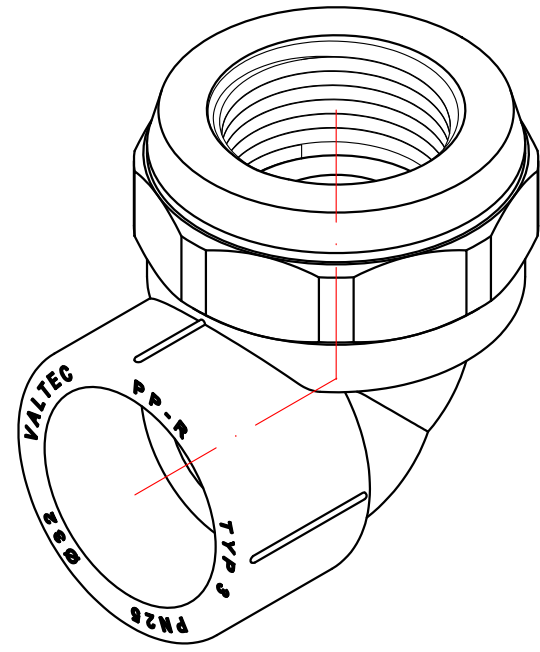

					VTp.752.0.02005					
							Лит.	Масса	Масштаб	
Изм.	Лист	№ докум.	Подп.	Дата	Двухсторонний комбинированный фитинг 20 мм x 3/4"				0,068	1:1
Разраб										
Пров										
Т. контр.										
					Общий вид		VALTEC			
Н. контр.							Лист 2		Листов 6	
Утв.										

					VTp.752.0.02504				
							Лит.	Масса	Масштаб
Изм.	Лист	№ докум.	Подп.	Дата	Двухсторонний комбинированный фитинг 25 мм x 1/2"			0,051	1:1
Разраб									
Пров									
Т. контр.									
					Общий вид		Лист 3		Листов 6
Н. контр.				VALTEC					
Утв.									

					VTp.752.0.02505					
							Лит.	Масса	Масштаб	
Изм.	Лист	№ докум.	Подп.	Дата	Двухсторонний комбинированный фитинг 25 мм x 3/4"				0,065	1:1
Разраб										
Пров										
Т. контр.										
							Лист 4	Листов 6		
					Общий вид					
Н. контр.										
Утв.										

					VTr.752.0.03205				
							Лист	Масса	Масштаб
Изм.	Лист	№ докум.	Подп.	Дата	Двухсторонний комбинированный фитинг 32 мм x 3/4"			0,085	1:1
Разраб									
Пров									
Т. контр.									
					Общий вид				
Н. контр.							Лист 5	Листов 6	
Утв.									