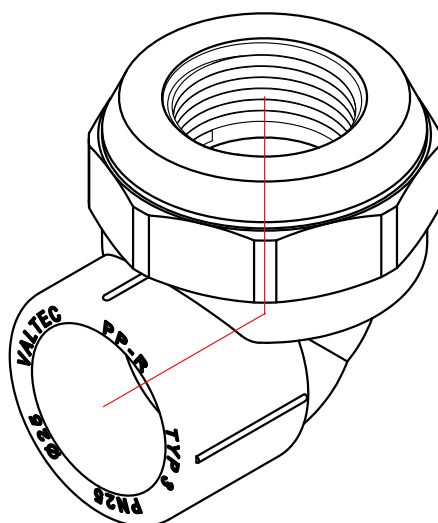

					VTp.752.0.02004					
							Лит.	Масса	Масштаб	
Изм.	Лист	№ докум.	Подп.	Дата	Двухсторонний комбинированный фитинг 20 мм x 1/2"			0,045	'1:1	
Разраб										
Пров										
							Лист 1	Листов 6		
					Общий вид		VALTEC			
Н. контр.										
Утв.										

					VTp.752.0.02005					
							Лит.	Масса	Масштаб	
Изм.	Лист	№ докум.	Подп.	Дата	Двухсторонний комбинированный фитинг 20 мм x 3/4"				0,068	1:1
Разраб										
Пров										
Т. контр.										
					Общий вид		VALTEC			
Н. контр.							Лист 2		Листов 6	
Утв.										

					VTp.752.0.02504				
							Лит.	Масса	Масштаб
Изм.	Лист	№ докум.	Подп.	Дата	Двухсторонний комбинированный фитинг 25 мм x 1/2"			0,051	1:1
Разраб									
Пров									
Т. контр.									
					Общий вид		Лист 3		Листов 6
Н. контр.				VALTEC					
Утв.									

					VTp.752.0.02505					
							Лит.	Масса	Масштаб	
Изм.	Лист	№ докум.	Подп.	Дата	Двухсторонний комбинированный фитинг 25 мм x 3/4"				0,065	1:1
Разраб										
Пров										
Т. контр.										
							Лист 4	Листов 6		
					Общий вид					
Н. контр.										
Утв.										