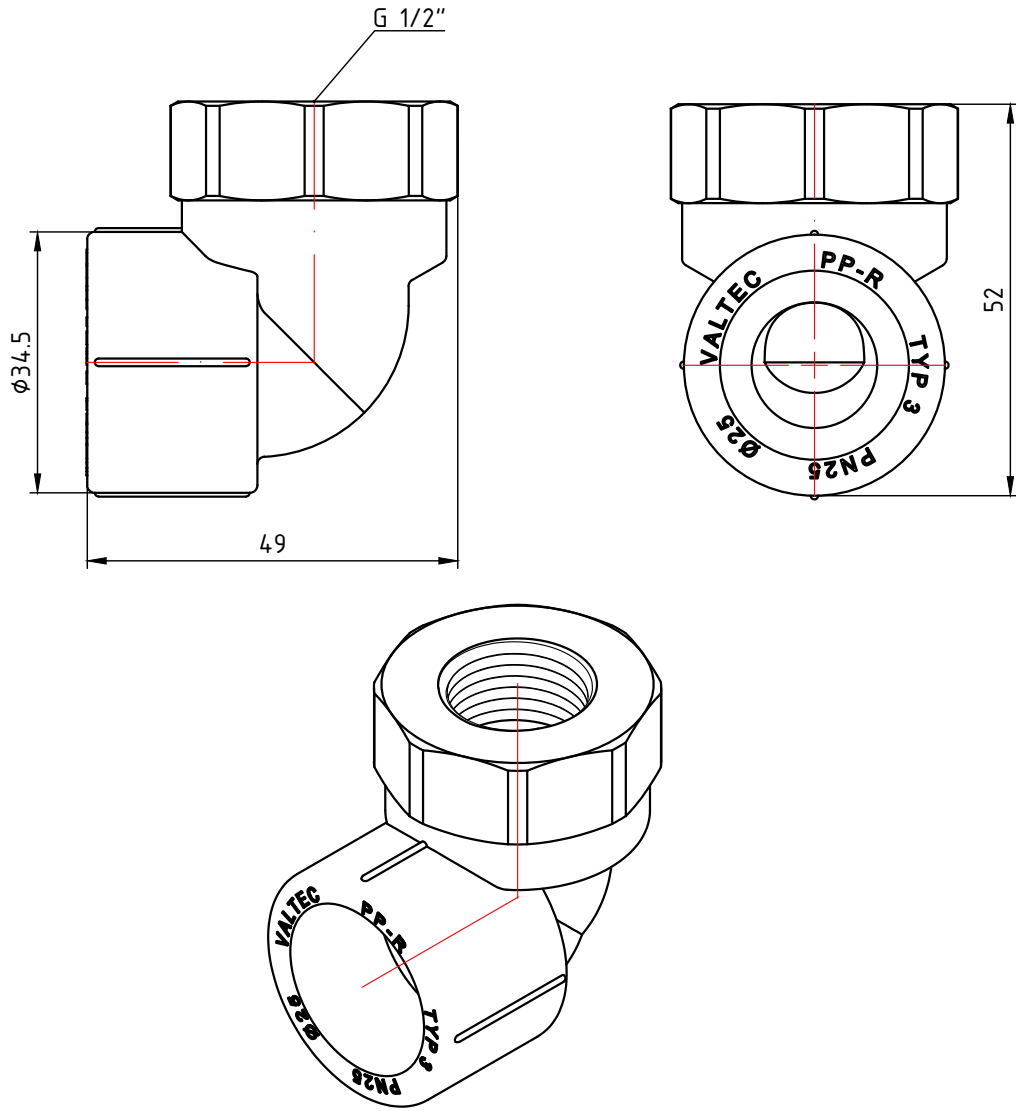

					VTp.752.0.02004					
							Лит.	Масса	Масштаб	
Изм.	Лист	№ докум.	Подп.	Дата	Двухсторонний комбинированный фитинг 20 мм x 1/2"			0,045	'1:1	
Разраб										
Пров										
							Лист 1	Листов 6		
					Общий вид		VALTEC			
Н. контр.										
Утв.										

					VTp.752.0.02005					
							Лит.	Масса	Масштаб	
Изм.	Лист	№ докум.	Подп.	Дата	Двухсторонний комбинированный фитинг 20 мм x 3/4"				0,068	1:1
Разраб										
Пров										
Т. контр.										
					Общий вид		VALTEC			
Н. контр.							Лист 2		Листов 6	
Утв.										

					VTp.752.0.02504				
							Лит.	Масса	Масштаб
Изм.	Лист	№ докум.	Подп.	Дата	Двухсторонний комбинированный фитинг 25 мм x 1/2"			0,051	1:1
Разраб									
Пров									
Т. контр.									
					Общий вид		Лист 3		Листов 6
Н. контр.				VALTEC					
Утв.									

					VTp.752.0.02505					
							Лит.	Масса	Масштаб	
Изм.	Лист	№ докум.	Подп.	Дата	Двухсторонний комбинированный фитинг 25 мм x 3/4"				0,065	1:1
Разраб										
Пров										
Т. контр.										
							Лист 4	Листов 6		
					Общий вид					
Н. контр.										
Утв.										