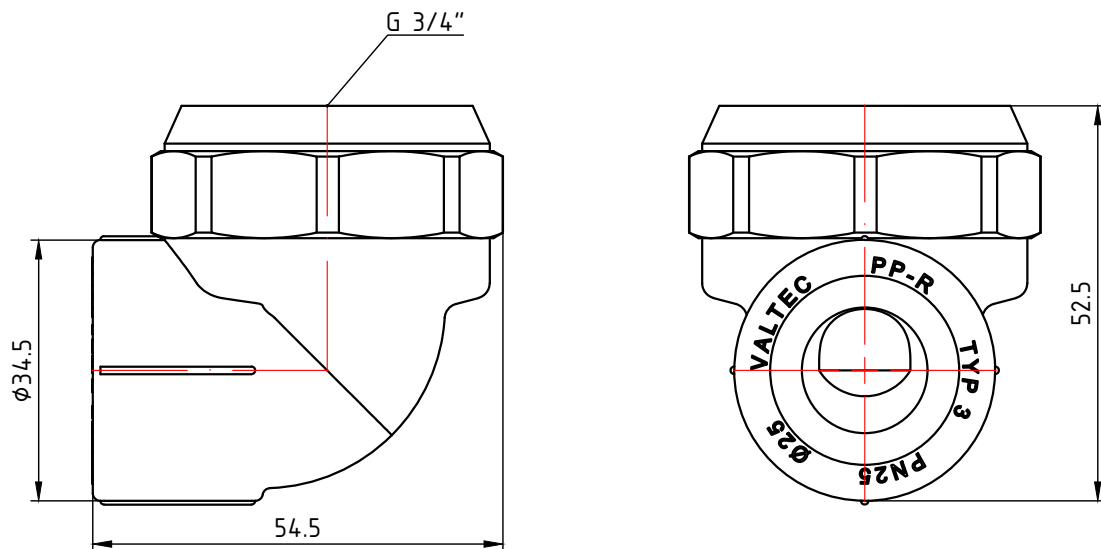

					VTp.752.0.02004					
							Лит.	Масса	Масштаб	
Изм.	Лист	№ докум.	Подп.	Дата	Двухсторонний комбинированный фитинг 20 мм x 1/2"			0,045	'1:1	
Разраб										
Пров										
							Лист 1	Листов 6		
					Общий вид		VALTEC			
Н. контр.										
Утв.										

					VTp.752.0.02005					
							Лит.	Масса	Масштаб	
Изм.	Лист	№ докум.	Подп.	Дата	Двухсторонний комбинированный фитинг 20 мм x 3/4"				0,068	1:1
Разраб										
Пров										
Т. контр.										
					Общий вид		VALTEC			
Н. контр.							Лист 2		Листов 6	
Утв.										

					VTp.752.0.02504				
							Лит.	Масса	Масштаб
Изм.	Лист	№ докум.	Подп.	Дата	Двухсторонний комбинированный фитинг 25 мм x 1/2"			0,051	1:1
Разраб									
Пров									
Т. контр.									
					Общий вид		Лист 3		Листов 6
Н. контр.				VALTEC					
Утв.									

					VTp.752.0.02505					
							Лит.	Масса	Масштаб	
Изм.	Лист	№ докум.	Подп.	Дата	Двухсторонний комбинированный фитинг 25 мм x 3/4"				0,065	1:1
Разраб										
Пров										
Т. контр.										
							Лист 4	Листов 6		
					Общий вид					
Н. контр.										
Утв.										