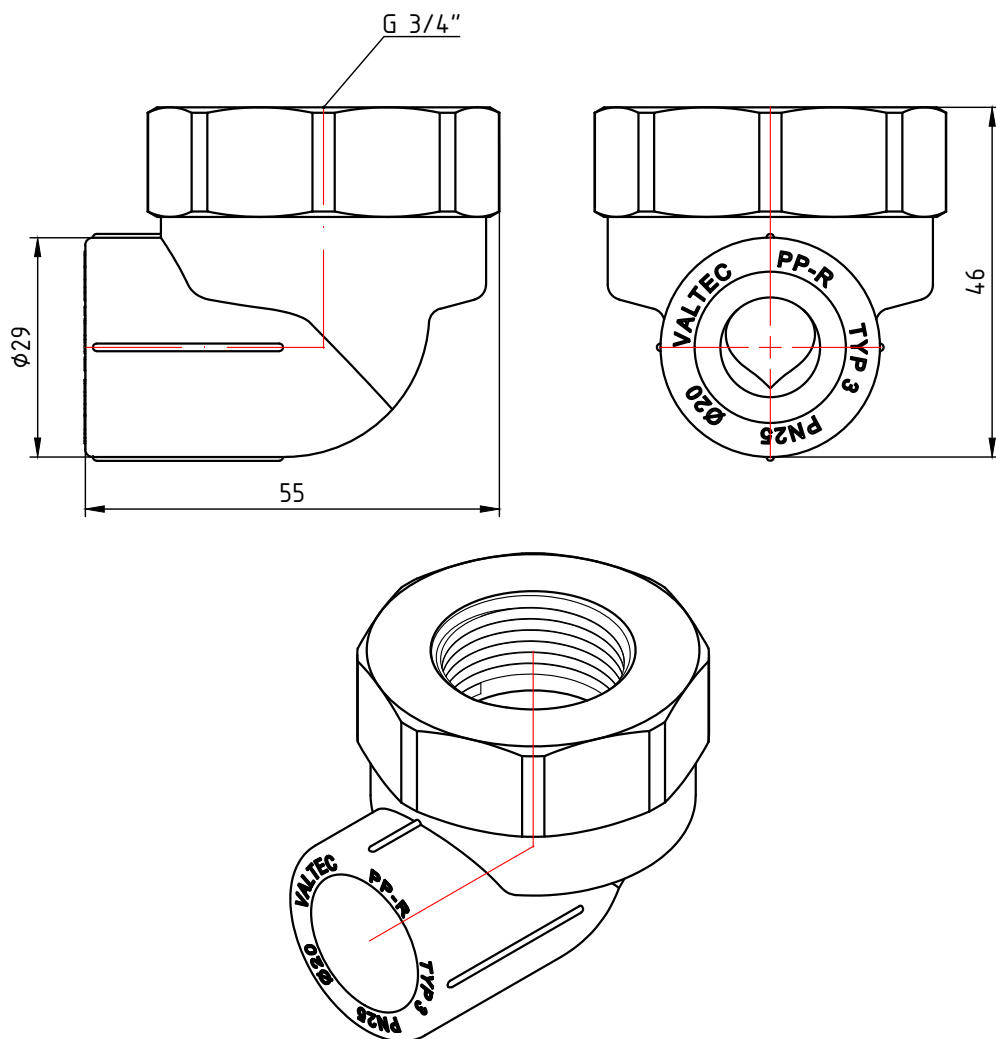

					VTp.752.0.02004					
							Лит.	Масса	Масштаб	
Изм.	Лист	№ докум.	Подп.	Дата	Двухсторонний комбинированный фитинг 20 мм x 1/2"			0,045	'1:1	
Разраб										
Пров										
							Лист 1	Листов 6		
					Общий вид		VALTEC			
Н. контр.										
Утв.										

					VTp.752.0.02005					
							Лит.	Масса	Масштаб	
Изм.	Лист	№ докум.	Подп.	Дата	Двухсторонний комбинированный фитинг 20 мм x 3/4"				0,068	1:1
Разраб										
Пров										
Т. контр.										
					Общий вид		VALTEC			
Н. контр.							Лист 2		Листов 6	
Утв.										

					VTp.752.0.02504				
							Лит.	Масса	Масштаб
Изм.	Лист	№ докум.	Подп.	Дата	Двухсторонний комбинированный фитинг 25 мм x 1/2"			0,051	1:1
Разраб									
Пров									
Т. контр.									
					Общий вид		Лист 3		Листов 6
Н. контр.				VALTEC					
Утв.									

					VTp.752.0.02505					
							Лит.	Масса	Масштаб	
Изм.	Лист	№ докум.	Подп.	Дата	Двухсторонний комбинированный фитинг 25 мм x 3/4"				0,065	1:1
Разраб										
Пров										
Т. контр.										
							Лист 4	Листов 6		
					Общий вид					
Н. контр.										
Утв.										