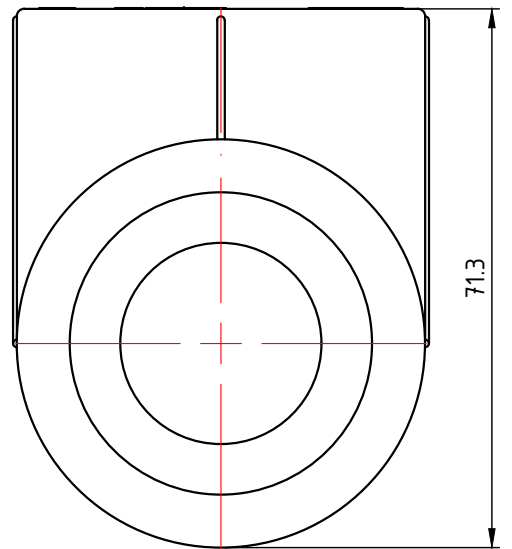

					VTp.738.0.020		
					Двухсторонний фитинг 20мм		
Изм.	Лист	№ докум.	Подп.	Дата			
	Разраб					0,018	1:1
	Пров				Лист 1		Листов 9
	Т. контр.						
	Н. контр.						
	Утв.						
					Общий вид		

					VTp.738.0.025					
					Двухсторонний фитинг 25мм		Лист	Масса	Масштаб	
Изм.	Лист	№ докум.	Подп.	Дата				0,027	1:1	
Разраб							Лист 2		Листов 9	
Пров										
Т. контр.										
Н. контр.					Общий вид		VALTEC			
Утв.										

					VTp.738.0.040		
					Двухсторонний фитинг 40мм		
Изм.	Лист	№ докум.	Подп.	Дата	Лит.	Масса	Масштаб
Разраб						0,085	1:1
Пров					Лист 4		Листов 9
Т. контр.					Общий вид		
Н. контр.					VALTEC		
Утв.							

					VTp.741.0.050				
					Лист	Масса	Масштаб		
Изм.	Лист	№ докум.	Подп.	Дата	Двухсторонний фитинг 50мм				
Разраб								0,151	1:1
Пров									
Т. контр.								Лист 5	Листов 9
Н. контр.					Общий вид				
Утв.									

					VTp.741.0.090				
							Лит.	Масса	Масштаб
Изм.	Лист	№ докум.	Подп.	Дата	Двухсторонний фитинг 90мм			0,825	1:1
Разраб									
Пров									
Т. контр.									
					Общий вид		Лист 8		Листов 9
Н. контр.				VALTEC					
Утв.									