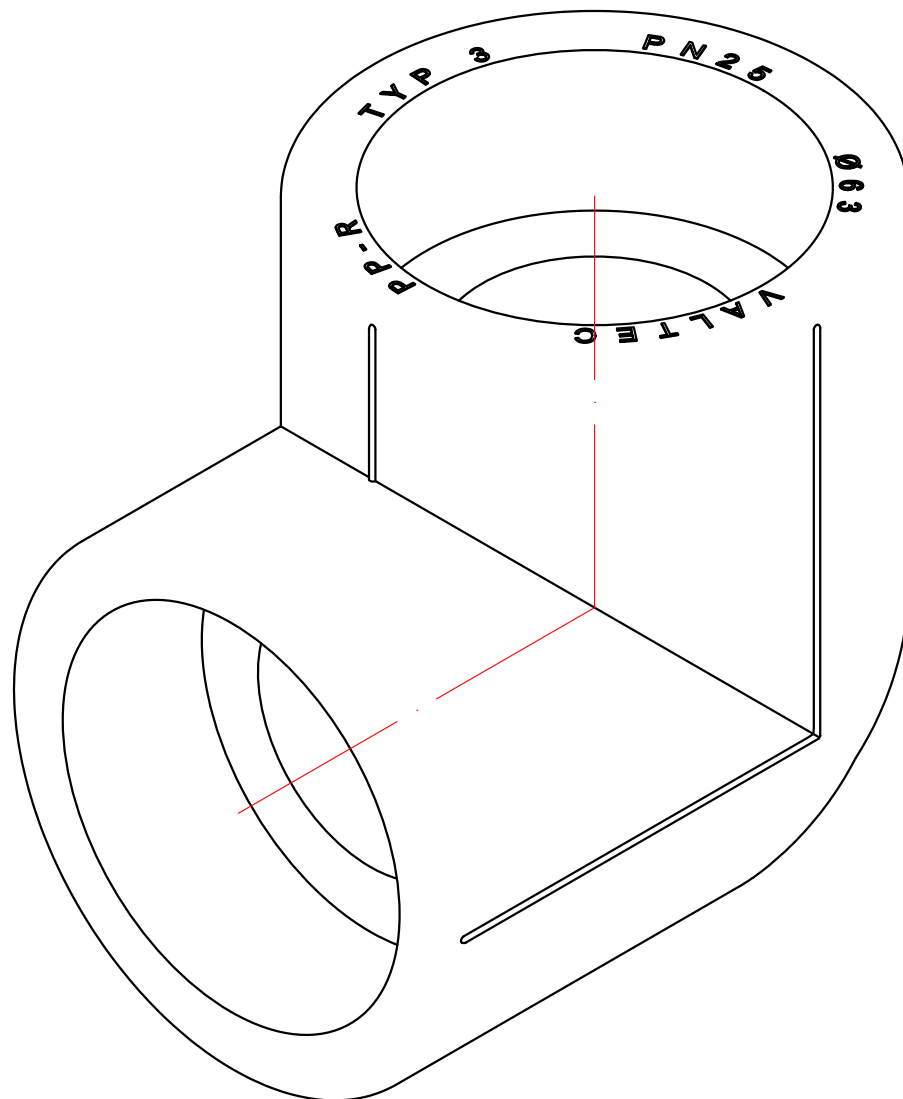

					VTp.738.0.020		
					Двухсторонний фитинг 20мм		
Изм.	Лист	№ докум.	Подп.	Дата			
	Разраб					0,018	1:1
	Пров				Лист 1		Листов 9
	Т. контр.						
	Н. контр.						
	Утв.						
					Общий вид		

					VTp.738.0.025					
					Двухсторонний фитинг 25мм		Лист	Масса	Масштаб	
Изм.	Лист	№ докум.	Подп.	Дата				0,027	1:1	
Разраб							Лист 2		Листов 9	
Пров										
Т. контр.										
Н. контр.					Общий вид		VALTEC			
Утв.										

					VTp.738.0.040		
					Двухсторонний фитинг 40мм		
Изм.	Лист	№ докум.	Подп.	Дата	Лит.	Масса	Масштаб
Разраб						0,085	1:1
Пров					Лист 4		Листов 9
Т. контр.					Общий вид		
Н. контр.					VALTEC		
Утв.							

					VTp.741.0.050				
					Лист	Масса	Масштаб		
Изм.	Лист	№ докум.	Подп.	Дата	Двухсторонний фитинг 50мм				
Разраб								0,151	1:1
Пров									
Т. контр.								Лист 5	Листов 9
Н. контр.					Общий вид				
Утв.									

1:4

					VTp.741.0.110				
					Двухсторонний фитинг 110мм		Лит.	Масса	Масштаб
Изм.	Лист	№ докум.	Подп.	Дата				1,452	1:1
Разраб					Общий вид		Лист 9	Листов 9	
Пров									
Т. контр.									
Н. контр.									
Утв.									
					VALTEC				