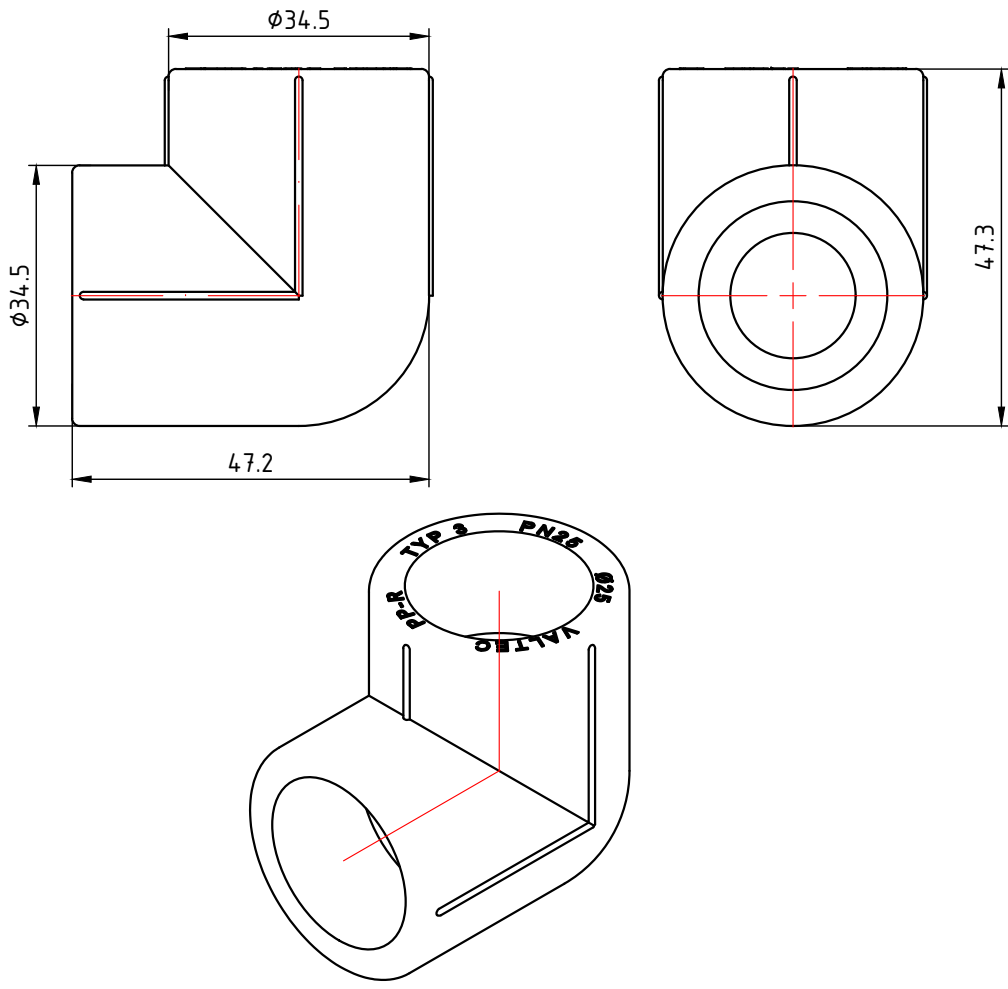

					VTp.738.0.020		
					Двухсторонний фитинг 20мм		
Изм.	Лист	№ докум.	Подп.	Дата			
	Разраб					0,018	1:1
	Пров				Лист 1		Листов 9
	Т. контр.						
	Н. контр.						
	Утв.						
					Общий вид		

					VTp.738.0.025					
					Двухсторонний фитинг 25мм		Лист	Масса	Масштаб	
Изм.	Лист	№ докум.	Подп.	Дата				0,027	1:1	
Разраб							Лист 2		Листов 9	
Пров										
Т. контр.										
Н. контр.					Общий вид		VALTEC			
Утв.										

					VTp.741.0.050				
					Лист	Масса	Масштаб		
Изм.	Лист	№ докум.	Подп.	Дата	Двухсторонний фитинг 50мм				
Разраб								0,151	1:1
Пров									
Т. контр.								Лист 5	Листов 9
Н. контр.					Общий вид				
Утв.									

					VTp.741.0.090				
							Лит.	Масса	Масштаб
Изм.	Лист	№ докум.	Подп.	Дата	Двухсторонний фитинг 90мм			0,825	1:1
Разраб									
Пров									
Т. контр.									
					Общий вид		Лист 8		Листов 9
Н. контр.				VALTEC					
Утв.									

1:4

					VTp.741.0.110				
					Двухсторонний фитинг 110мм		Лит.	Масса	Масштаб
Изм.	Лист	№ докум.	Подп.	Дата				1,452	1:1
Разраб					Общий вид		Лист 9	Листов 9	
Пров									
Т. контр.									
Н. контр.									
Утв.									
					VALTEC				