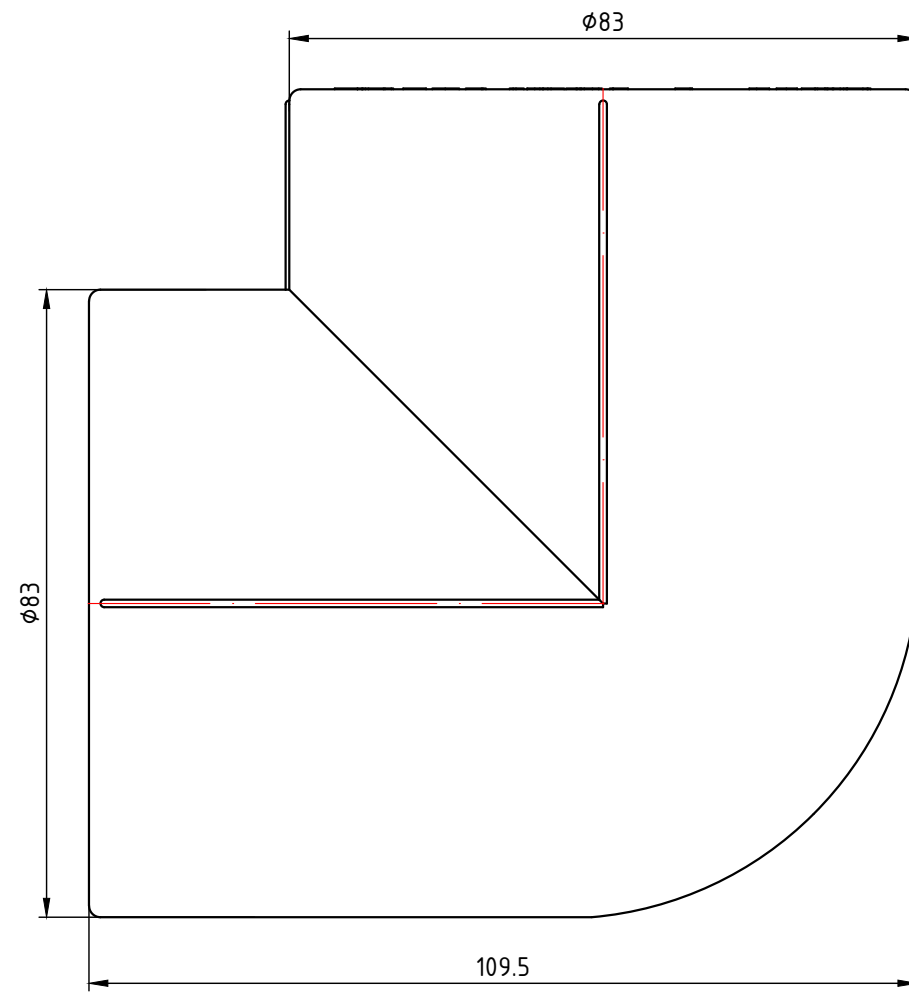

					VTp.738.0.020		
					Двухсторонний фитинг 20мм		
Изм.	Лист	№ докум.	Подп.	Дата			
	Разраб					0,018	1:1
	Пров				Лист 1		Листов 9
	Т. контр.						
	Н. контр.						
	Утв.						
					Общий вид		

					VTp.738.0.025					
					Двухсторонний фитинг 25мм		Лист	Масса	Масштаб	
Изм.	Лист	№ докум.	Подп.	Дата				0,027	1:1	
Разраб							Лист 2		Листов 9	
Пров										
Т. контр.										
Н. контр.					Общий вид		VALTEC			
Утв.										

					VTp.741.0.050				
					Лист	Масса	Масштаб		
Изм.	Лист	№ докум.	Подп.	Дата	Двухсторонний фитинг 50мм				
Разраб								0,151	1:1
Пров									
Т. контр.								Лист 5	Листов 9
Н. контр.					Общий вид				
Утв.									

					VTp.741.0.090				
							Лит.	Масса	Масштаб
Изм.	Лист	№ докум.	Подп.	Дата	Двухсторонний фитинг 90мм			0,825	1:1
Разраб									
Пров									
Т. контр.									
					Общий вид		Лист 8		Листов 9
Н. контр.				VALTEC					
Утв.									

1:4

					VTp.741.0.110				
					Двухсторонний фитинг 110мм		Лит.	Масса	Масштаб
Изм.	Лист	№ докум.	Подп.	Дата				1,452	1:1
Разраб					Общий вид		Лист 9	Листов 9	
Пров									
Т. контр.									
Н. контр.									
Утв.									
					VALTEC				