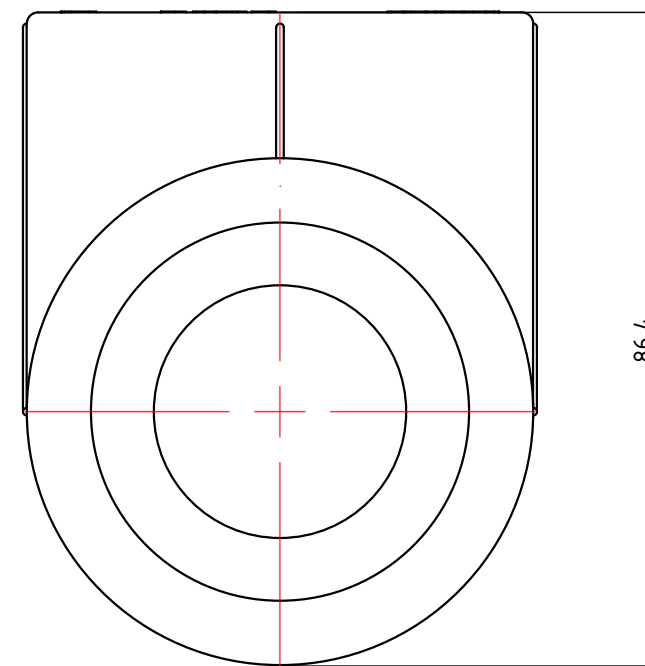

					VTp.738.0.020		
					Двухсторонний фитинг 20мм		
Изм.	Лист	№ докум.	Подп.	Дата			
	Разраб					0,018	1:1
	Пров				Лист 1		Листов 9
	Т. контр.						
	Н. контр.						
	Утв.						
					Общий вид		

					VTp.738.0.025					
					Двухсторонний фитинг 25мм		Лист	Масса	Масштаб	
Изм.	Лист	№ докум.	Подп.	Дата				0,027	1:1	
Разраб							Лист 2		Листов 9	
Пров										
Т. контр.										
Н. контр.					Общий вид		VALTEC			
Утв.										

					VTp.741.0.050				
					Лист	Масса	Масштаб		
Изм.	Лист	№ докум.	Подп.	Дата	Двухсторонний фитинг 50мм				
Разраб								0,151	1:1
Пров									
Т. контр.								Лист 5	Листов 9
Н. контр.					Общий вид				
Утв.									

					VTp.741.0.090				
							Лит.	Масса	Масштаб
Изм.	Лист	№ докум.	Подп.	Дата	Двухсторонний фитинг 90мм			0,825	1:1
Разраб									
Пров									
Т. контр.									
					Общий вид		Лист 8		Листов 9
Н. контр.				VALTEC					
Утв.									

1:4

					VTp.741.0.110				
					Двухсторонний фитинг 110мм		Лит.	Масса	Масштаб
Изм.	Лист	№ докум.	Подп.	Дата				1,452	1:1
Разраб					Общий вид		Лист 9	Листов 9	
Пров									
Т. контр.									
Н. контр.									
Утв.									
					VALTEC				