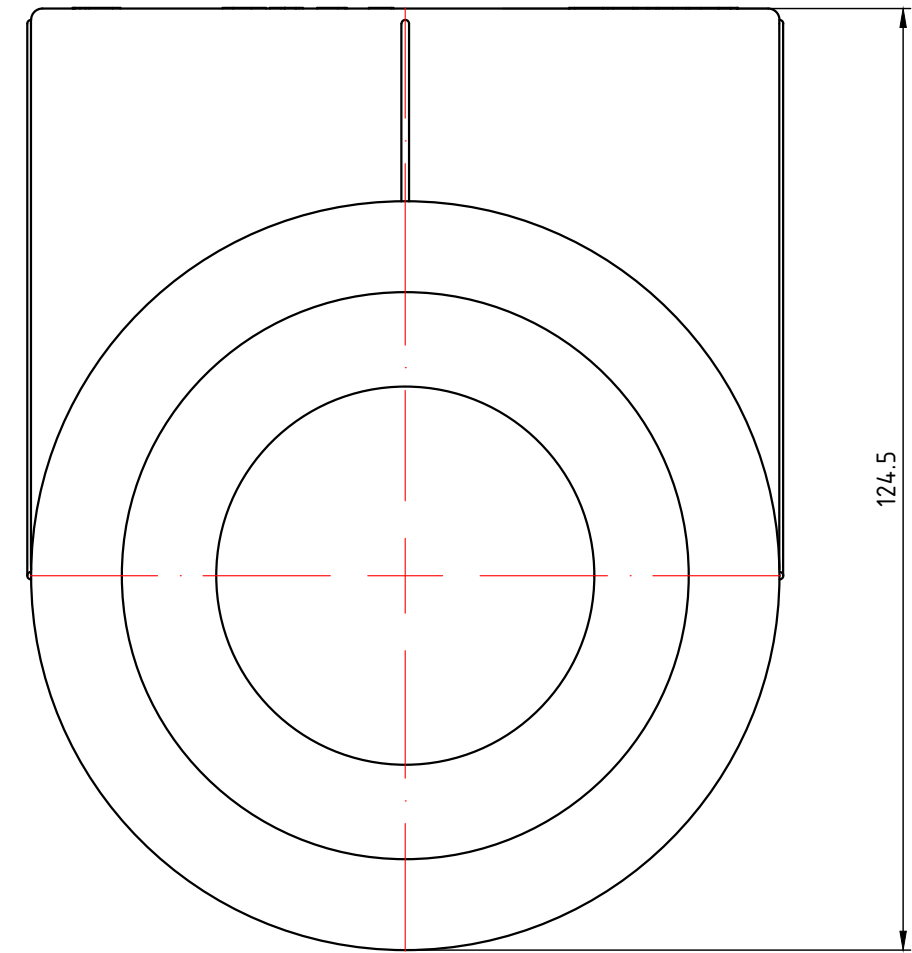

VTp.741.0.075				
							Лист	Масса	Масштаб
Изм.	Лист	№ докум.	Подп.	Дата	Двухсторонний фитинг 75мм			0,428	1:1
Разраб									
Пров									
Т. контр.									
					Общий вид		Лист 7	Листов 9	
							VALTEC		
Н. контр.									
Утв.