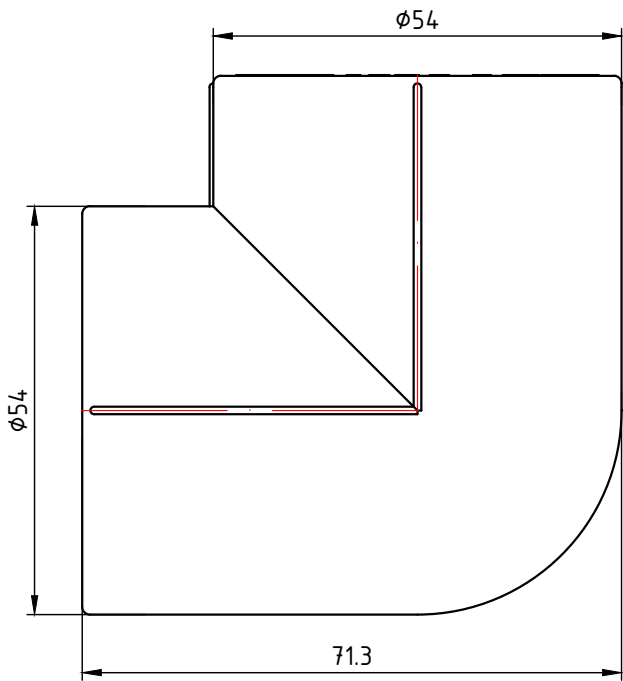

VTp.738.0.040		
					Двухсторонний фитинг 40мм		
Изм.	Лист	№ докум.	Подп.	Дата	Лит.	Масса	Масштаб
Разраб						0,085	1:1
Пров					Лист 4		Листов 9
Т. контр.					Общий вид		
Н. контр.					VALTEC		
Утв.