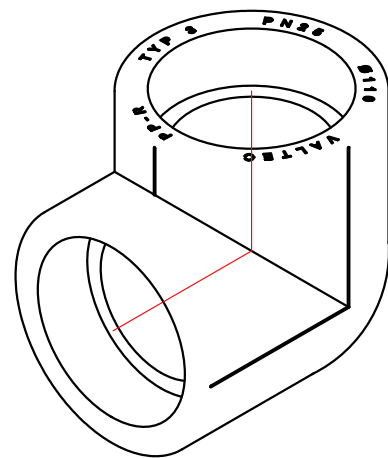

					VTp.741.0.050				
					Лист	Масса	Масштаб		
Изм.	Лист	№ докум.	Подп.	Дата	Двухсторонний фитинг 50мм				
Разраб								0,151	1:1
Пров									
Т. контр.								Лист 5	Листов 9
Н. контр.					Общий вид				
Утв.									

					VTr.741.0.063		
					Лист	Масса	Масштаб
Изм.	Лист	№ докум.	Подп.	Дата	Двухсторонний фитинг 63мм		
Разраб							
Пров							
Т. контр.					Лист 6	Листов 9	
Н. контр.					Общий вид		
Утв.							

					VTp.741.0.075				
							Лист	Масса	Масштаб
Изм.	Лист	№ докум.	Подп.	Дата	Двухсторонний фитинг 75мм			0,428	1:1
Разраб									
Пров									
Т. контр.									
					Общий вид		Лист 7	Листов 9	
							VALTEC		
Н. контр.									
Утв.									

					VTp.741.0.090				
							Лит.	Масса	Масштаб
Изм.	Лист	№ докум.	Подп.	Дата	Двухсторонний фитинг 90мм			0,825	1:1
Разраб									
Пров									
Т. контр.									
					Общий вид		Лист 8		Листов 9
Н. контр.				VALTEC					
Утв.									

1:4

					VTp.741.0.110				
					Двухсторонний фитинг 110мм		Лит.	Масса	Масштаб
Изм.	Лист	№ докум.	Подп.	Дата				1,452	1:1
Разраб					Общий вид		Лист 9	Листов 9	
Пров									
Т. контр.									
Н. контр.									
Утв.									
					VALTEC				