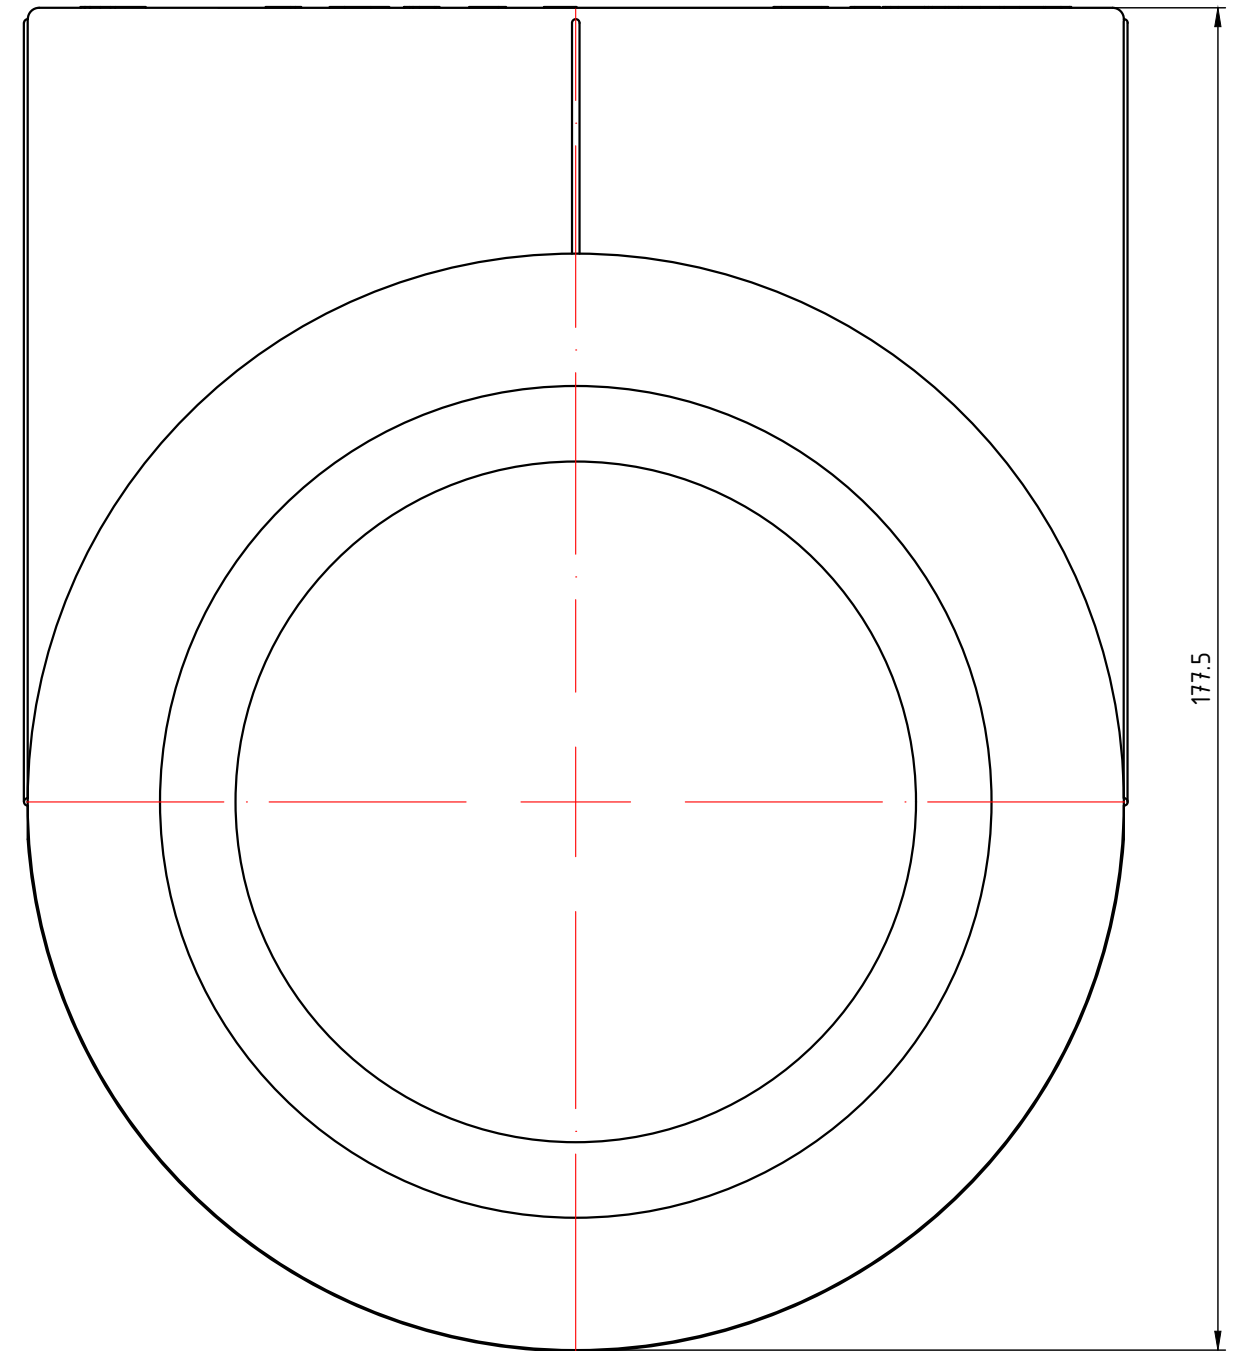

					VTp.741.0.050				
					Лист	Масса	Масштаб		
Изм.	Лист	№ докум.	Подп.	Дата	Двухсторонний фитинг 50мм				
Разраб								0,151	1:1
Пров									
Т. контр.								Лист 5	Листов 9
Н. контр.					Общий вид				
Утв.									

					VTr.741.0.063		
					Лист	Масса	Масштаб
Изм.	Лист	№ докум.	Подп.	Дата	Двухсторонний фитинг 63мм		
Разраб							
Пров							
Т. контр.					Лист 6	Листов 9	
Н. контр.					Общий вид		
Утв.							

					VTp.741.0.075				
							Лист	Масса	Масштаб
Изм.	Лист	№ докум.	Подп.	Дата	Двухсторонний фитинг 75мм			0,428	1:1
Разраб									
Пров									
Т. контр.									
					Общий вид		Лист 7	Листов 9	
							VALTEC		
Н. контр.									
Утв.									

					VTp.741.0.090				
							Лит.	Масса	Масштаб
Изм.	Лист	№ докум.	Подп.	Дата	Двухсторонний фитинг 90мм			0,825	1:1
Разраб									
Пров									
Т. контр.									
					Общий вид		Лист 8		Листов 9
Н. контр.				VALTEC					
Утв.									

1:4

					VTp.741.0.110				
					Двухсторонний фитинг 110мм		Лит.	Масса	Масштаб
Изм.	Лист	№ докум.	Подп.	Дата				1,452	1:1
Разраб					Общий вид		Лист 9	Листов 9	
Пров									
Т. контр.									
Н. контр.									
Утв.									
					VALTEC				