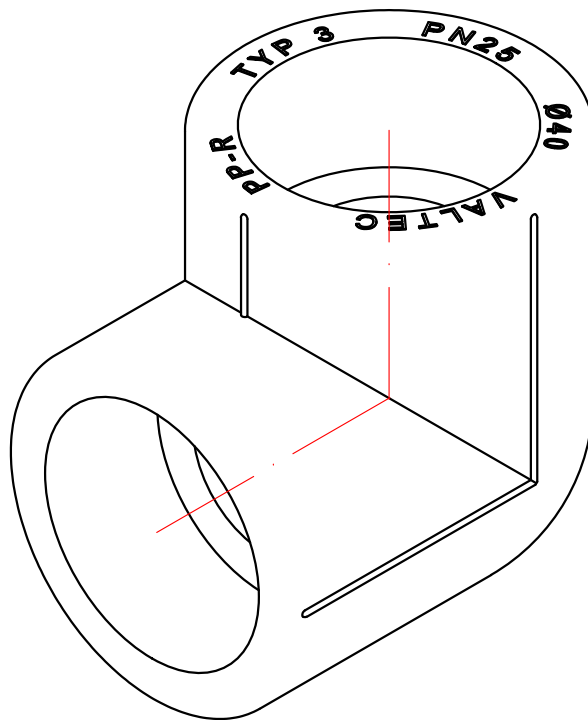

VTp.738.0.040		
					Двухсторонний фитинг 40мм		
Изм.	Лист	№ докум.	Подп.	Дата	Лит.	Масса	Масштаб
Разраб						0,085	1:1
Пров					Лист 4		Листов 9
Т. контр.					Общий вид		
Н. контр.					VALTEC		
Утв.