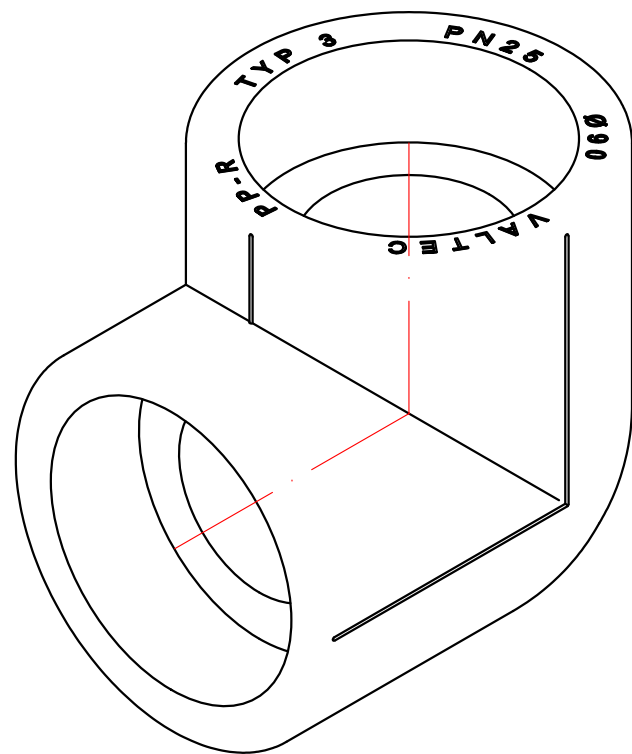

					VTp.741.0.050				
					Лист	Масса	Масштаб		
Изм.	Лист	№ докум.	Подп.	Дата	Двухсторонний фитинг 50мм				
Разраб								0,151	1:1
Пров									
Т. контр.								Лист 5	Листов 9
Н. контр.					Общий вид				
Утв.									

					VTr.741.0.063		
					Лист	Масса	Масштаб
Изм.	Лист	№ докум.	Подп.	Дата	Двухсторонний фитинг 63мм		
Разраб							
Пров							
Т. контр.					Лист 6	Листов 9	
Н. контр.					Общий вид		
Утв.							

					VTp.741.0.075				
							Лист	Масса	Масштаб
Изм.	Лист	№ докум.	Подп.	Дата	Двухсторонний фитинг 75мм			0,428	1:1
Разраб									
Пров									
Т. контр.									
					Общий вид		Лист 7	Листов 9	
							VALTEC		
Н. контр.									
Утв.									

					VTp.741.0.090				
							Лит.	Масса	Масштаб
Изм.	Лист	№ докум.	Подп.	Дата	Двухсторонний фитинг 90мм			0,825	1:1
Разраб									
Пров									
Т. контр.									
					Общий вид		Лист 8		Листов 9
Н. контр.				VALTEC					
Утв.									

1:4

					VTp.741.0.110				
					Двухсторонний фитинг 110мм		Лит.	Масса	Масштаб
Изм.	Лист	№ докум.	Подп.	Дата				1,452	1:1
Разраб					Общий вид		Лист 9	Листов 9	
Пров									
Т. контр.									
Н. контр.									
Утв.									
					VALTEC				