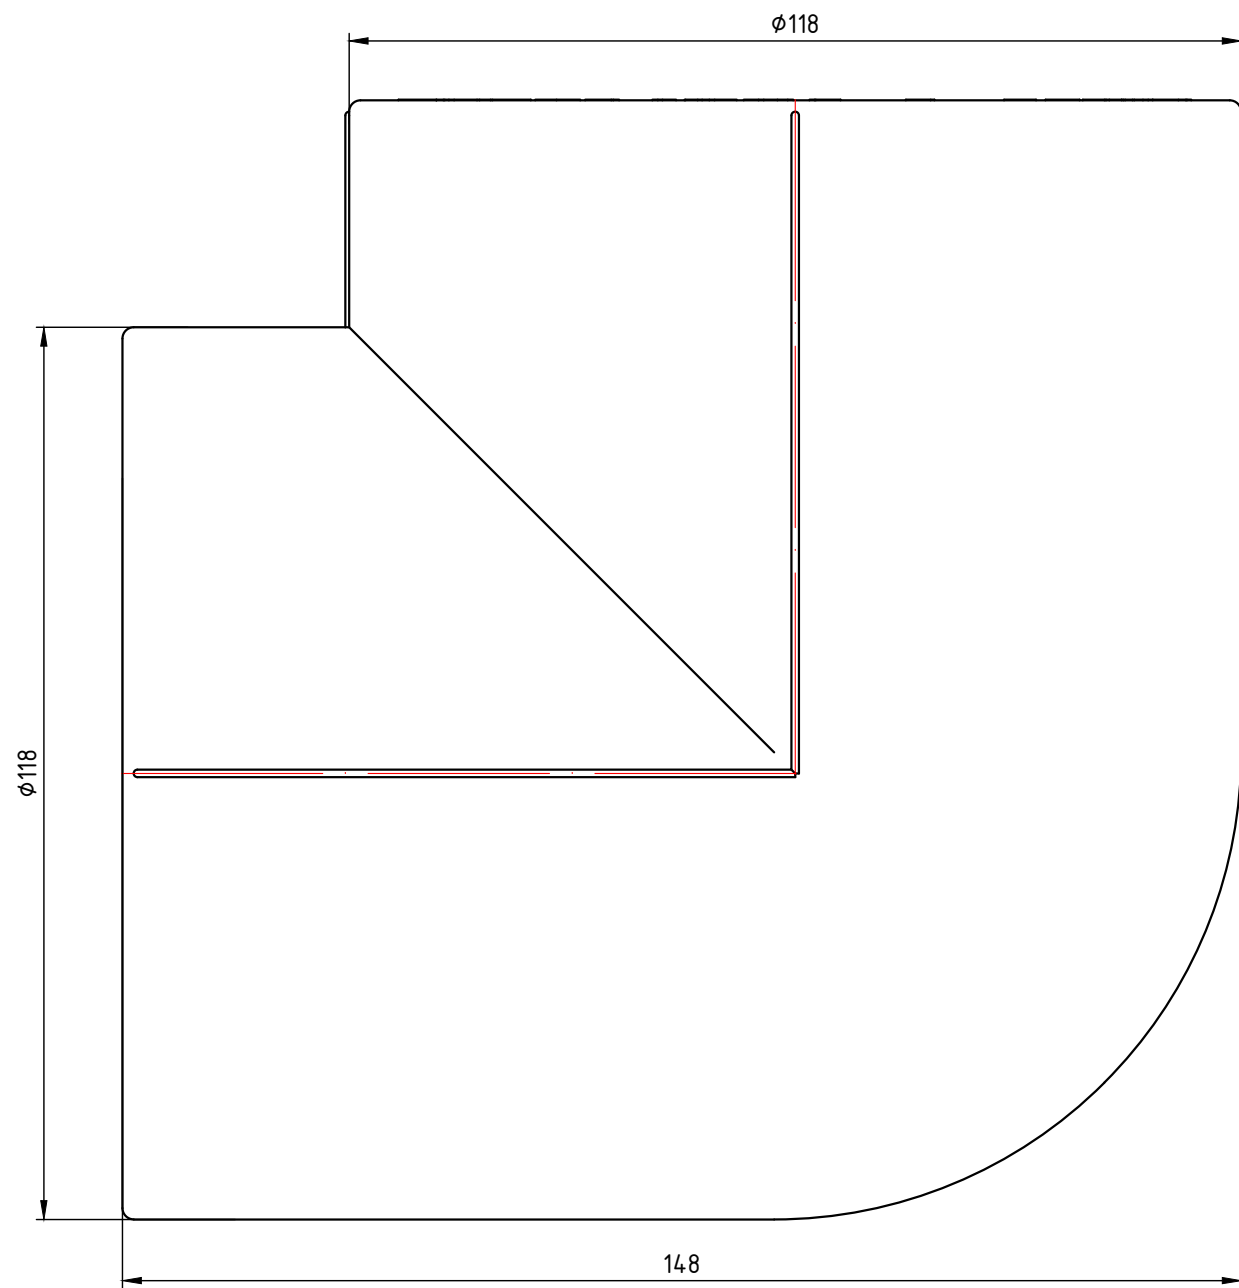

					VTp.741.0.050				
					Лист	Масса	Масштаб		
Изм.	Лист	№ докум.	Подп.	Дата	Двухсторонний фитинг 50мм				
Разраб								0,151	1:1
Пров									
Т. контр.								Лист 5	Листов 9
Н. контр.					Общий вид				
Утв.									

					VTr.741.0.063		
					Лист	Масса	Масштаб
Изм.	Лист	№ докум.	Подп.	Дата	Двухсторонний фитинг 63мм		
Разраб							
Пров							
Т. контр.					Лист 6	Листов 9	
Н. контр.					Общий вид		
Утв.							

					VTp.741.0.075				
							Лист	Масса	Масштаб
Изм.	Лист	№ докум.	Подп.	Дата	Двухсторонний фитинг 75мм			0,428	1:1
Разраб									
Пров									
Т. контр.									
					Общий вид		Лист 7	Листов 9	
							VALTEC		
Н. контр.									
Утв.									

					VTp.741.0.090				
							Лит.	Масса	Масштаб
Изм.	Лист	№ докум.	Подп.	Дата	Двухсторонний фитинг 90мм			0,825	1:1
Разраб									
Пров									
Т. контр.									
					Общий вид		Лист 8		Листов 9
Н. контр.				VALTEC					
Утв.									

1:4

					VTp.741.0.110				
					Двухсторонний фитинг 110мм		Лит.	Масса	Масштаб
Изм.	Лист	№ докум.	Подп.	Дата				1,452	1:1
Разраб					Общий вид		Лист 9	Листов 9	
Пров									
Т. контр.									
Н. контр.									
Утв.									
					VALTEC				