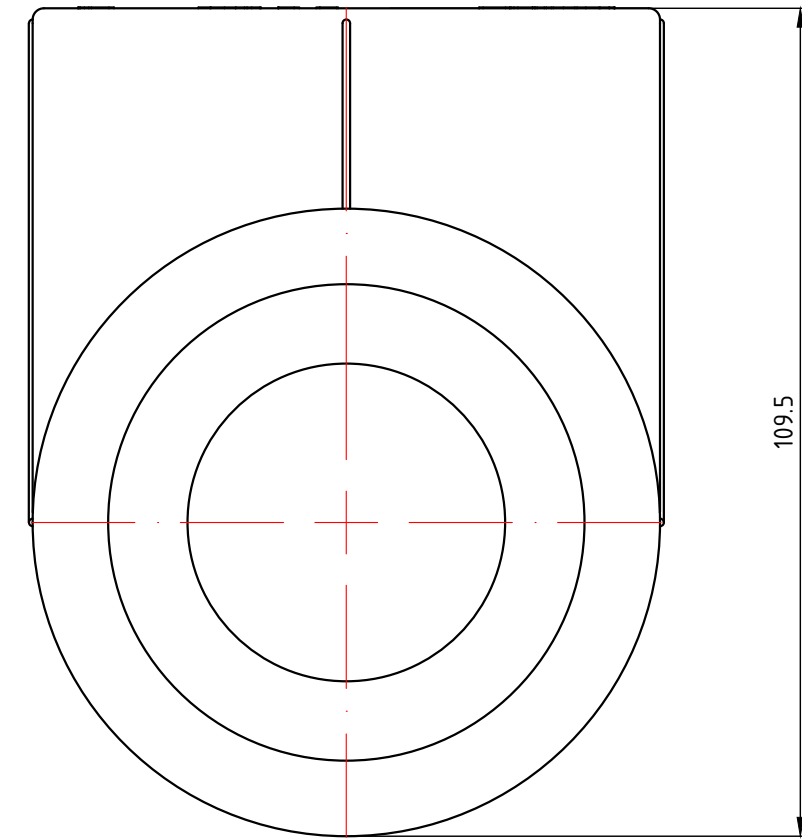

					VTp.738.0.020		
					Двухсторонний фитинг 20мм		
Изм.	Лист	№ докум.	Подп.	Дата			
	Разраб					0,018	1:1
	Пров				Лист 1		Листов 9
	Т. контр.						
	Н. контр.						
	Утв.						
					Общий вид		

					VTp.738.0.025					
					Двухсторонний фитинг 25мм		Лист	Масса	Масштаб	
Изм.	Лист	№ докум.	Подп.	Дата				0,027	1:1	
Разраб							Лист 2		Листов 9	
Пров										
Т. контр.										
Н. контр.					Общий вид		VALTEC			
Утв.										

					VTp.741.0.050				
					Лист	Масса	Масштаб		
Изм.	Лист	№ докум.	Подп.	Дата	Двухсторонний фитинг 50мм				
Разраб								0,151	1:1
Пров									
Т. контр.								Лист 5	Листов 9
Н. контр.					Общий вид				
Утв.									

					VTp.741.0.090				
							Лит.	Масса	Масштаб
Изм.	Лист	№ докум.	Подп.	Дата	Двухсторонний фитинг 90мм			0,825	1:1
Разраб									
Пров									
Т. контр.									
					Общий вид		Лист 8		Листов 9
Н. контр.				VALTEC					
Утв.									

1:4

					VTp.741.0.110				
					Двухсторонний фитинг 110мм		Лит.	Масса	Масштаб
Изм.	Лист	№ докум.	Подп.	Дата				1,452	1:1
Разраб					Общий вид		Лист 9	Листов 9	
Пров									
Т. контр.									
Н. контр.									
Утв.									
					VALTEC				