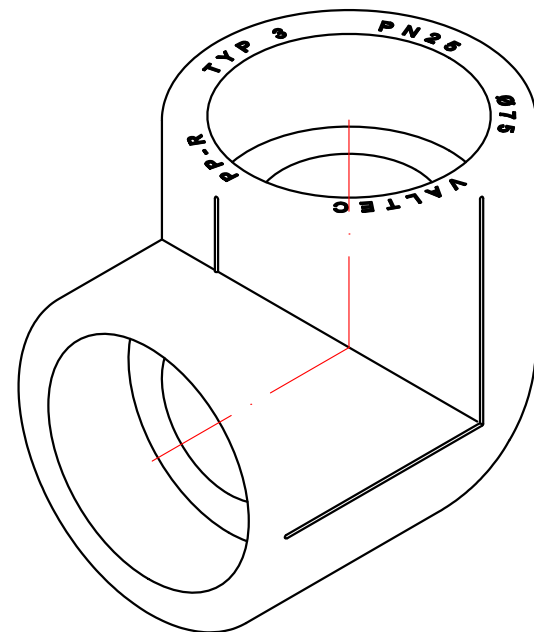

					VTp.738.0.040		
					Двухсторонний фитинг 40мм		
Изм.	Лист	№ докум.	Подп.	Дата	Лит.	Масса	Масштаб
Разраб						0,085	1:1
Пров					Лист 4		Листов 9
Т. контр.					Общий вид		
Н. контр.					VALTEC		
Утв.							

					VTp.741.0.050				
					Лист	Масса	Масштаб		
Изм.	Лист	№ докум.	Подп.	Дата	Двухсторонний фитинг 50мм				
Разраб								0,151	1:1
Пров									
Т. контр.								Лист 5	Листов 9
Н. контр.					Общий вид				
Утв.									

					VTr.741.0.063		
					Лист	Масса	Масштаб
Изм.	Лист	№ докум.	Подп.	Дата	Двухсторонний фитинг 63мм		
Разраб							
Пров							
Т. контр.					Лист 6	Листов 9	
Н. контр.					Общий вид		
Утв.							

					VTp.741.0.075				
							Лист	Масса	Масштаб
Изм.	Лист	№ докум.	Подп.	Дата	Двухсторонний фитинг 75мм			0,428	1:1
Разраб									
Пров									
Т. контр.									
					Общий вид		Лист 7	Листов 9	
							VALTEC		
Н. контр.									
Утв.									

1:4

					VTp.741.0.110				
					Двухсторонний фитинг 110мм		Лит.	Масса	Масштаб
Изм.	Лист	№ докум.	Подп.	Дата				1,452	1:1
Разраб					Общий вид		Лист 9	Листов 9	
Пров									
Т. контр.									
Н. контр.									
Утв.									
					VALTEC				