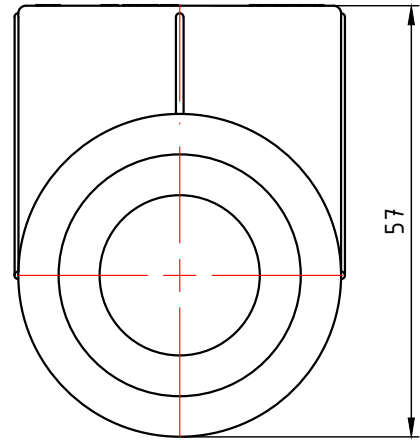

					VTp.738.0.020		
					Двухсторонний фитинг 20мм		
Изм.	Лист	№ докум.	Подп.	Дата			
	Разраб					0,018	1:1
	Пров				Лист 1		Листов 9
	Т. контр.						
	Н. контр.						
	Утв.						
					Общий вид		

					VTp.738.0.025					
					Двухсторонний фитинг 25мм		Лист	Масса	Масштаб	
Изм.	Лист	№ докум.	Подп.	Дата				0,027	1:1	
Разраб							Лист 2		Листов 9	
Пров										
Т. контр.										
Н. контр.					Общий вид		VALTEC			
Утв.										

					VTp.741.0.050				
					Лист	Масса	Масштаб		
Изм.	Лист	№ докум.	Подп.	Дата	Двухсторонний фитинг 50мм				
Разраб								0,151	1:1
Пров									
Т. контр.								Лист 5	Листов 9
Н. контр.					Общий вид				
Утв.									

					VTp.741.0.090				
							Лит.	Масса	Масштаб
Изм.	Лист	№ докум.	Подп.	Дата	Двухсторонний фитинг 90мм			0,825	1:1
Разраб									
Пров									
Т. контр.									
					Общий вид		Лист 8		Листов 9
Н. контр.				VALTEC					
Утв.									

1:4

					VTp.741.0.110				
					Двухсторонний фитинг 110мм		Лит.	Масса	Масштаб
Изм.	Лист	№ докум.	Подп.	Дата				1,452	1:1
Разраб					Общий вид		Лист 9	Листов 9	
Пров									
Т. контр.									
Н. контр.									
Утв.									
					VALTEC				