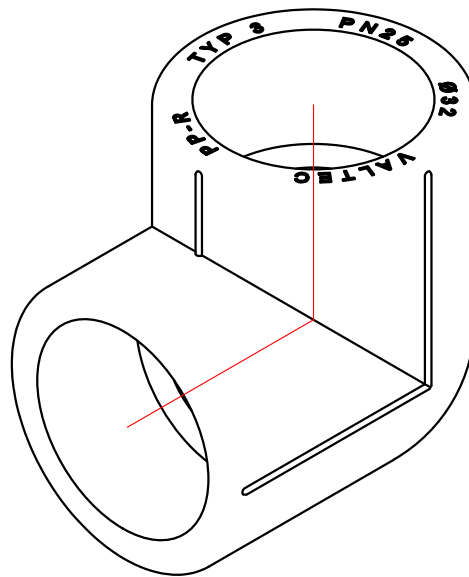

					VTp.738.0.020		
					Двухсторонний фитинг 20мм		
Изм.	Лист	№ докум.	Подп.	Дата			
	Разраб					0,018	1:1
	Пров				Лист 1		Листов 9
	Т. контр.						
	Н. контр.						
	Утв.						
					Общий вид		

					VTp.738.0.025					
					Двухсторонний фитинг 25мм		Лист	Масса	Масштаб	
Изм.	Лист	№ докум.	Подп.	Дата				0,027	1:1	
Разраб							Лист 2		Листов 9	
Пров										
Т. контр.										
Н. контр.					Общий вид		VALTEC			
Утв.										

					VTp.741.0.050				
					Лист	Масса	Масштаб		
Изм.	Лист	№ докум.	Подп.	Дата	Двухсторонний фитинг 50мм				
Разраб								0,151	1:1
Пров									
Т. контр.								Лист 5	Листов 9
Н. контр.					Общий вид				
Утв.									

					VTp.741.0.090				
							Лит.	Масса	Масштаб
Изм.	Лист	№ докум.	Подп.	Дата	Двухсторонний фитинг 90мм			0,825	1:1
Разраб									
Пров									
Т. контр.									
					Общий вид		Лист 8		Листов 9
Н. контр.				VALTEC					
Утв.									

1:4

					VTp.741.0.110				
					Двухсторонний фитинг 110мм		Лит.	Масса	Масштаб
Изм.	Лист	№ докум.	Подп.	Дата				1,452	1:1
Разраб					Общий вид		Лист 9	Листов 9	
Пров									
Т. контр.									
Н. контр.									
Утв.									
					VALTEC				