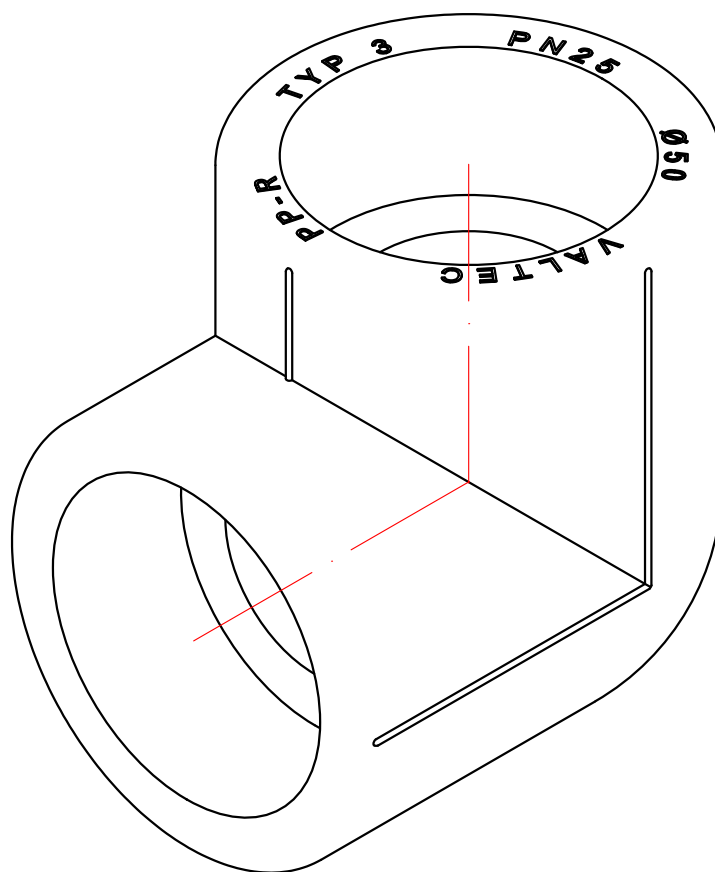

					VTp.738.0.020		
					Двухсторонний фитинг 20мм		
Изм.	Лист	№ докум.	Подп.	Дата			
	Разраб					0,018	1:1
	Пров				Лист 1		Листов 9
	Т. контр.						
	Н. контр.						
	Утв.						
					Общий вид		

					VTp.738.0.025					
					Двухсторонний фитинг 25мм		Лист	Масса	Масштаб	
Изм.	Лист	№ докум.	Подп.	Дата				0,027	1:1	
Разраб							Лист 2		Листов 9	
Пров										
Т. контр.										
Н. контр.					Общий вид		VALTEC			
Утв.										

					VTp.741.0.050				
					Лист	Масса	Масштаб		
Изм.	Лист	№ докум.	Подп.	Дата	Двухсторонний фитинг 50мм				
Разраб								0,151	1:1
Пров									
Т. контр.								Лист 5	Листов 9
Н. контр.					Общий вид				
Утв.									

					VTp.741.0.090				
							Лит.	Масса	Масштаб
Изм.	Лист	№ докум.	Подп.	Дата	Двухсторонний фитинг 90мм			0,825	1:1
Разраб									
Пров									
Т. контр.									
					Общий вид		Лист 8		Листов 9
Н. контр.				VALTEC					
Утв.									

1:4

					VTp.741.0.110				
					Двухсторонний фитинг 110мм		Лит.	Масса	Масштаб
Изм.	Лист	№ докум.	Подп.	Дата				1,452	1:1
Разраб					Общий вид		Лист 9	Листов 9	
Пров									
Т. контр.									
Н. контр.									
Утв.									
					VALTEC				