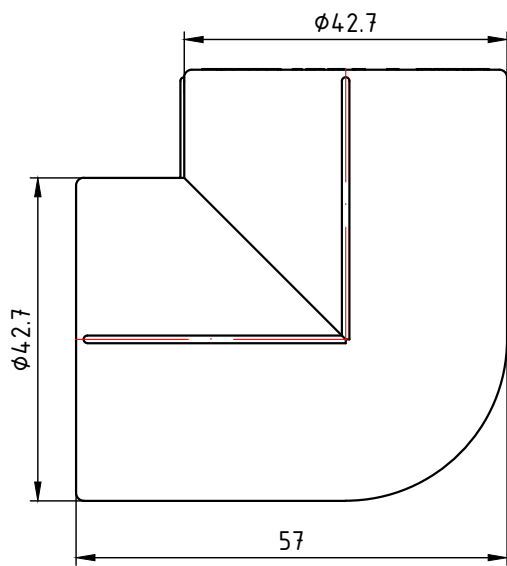

					VTp.738.0.020		
					Двухсторонний фитинг 20мм		
Изм.	Лист	№ докум.	Подп.	Дата			
	Разраб					0,018	1:1
	Пров				Лист 1		Листов 9
	Т. контр.						
	Н. контр.						
	Утв.						
					Общий вид		

					VTp.738.0.025					
					Двухсторонний фитинг 25мм		Лист	Масса	Масштаб	
Изм.	Лист	№ докум.	Подп.	Дата				0,027	1:1	
Разраб							Лист 2		Листов 9	
Пров										
Т. контр.										
Н. контр.					Общий вид		VALTEC			
Утв.										

					VTp.741.0.050				
					Лист	Масса	Масштаб		
Изм.	Лист	№ докум.	Подп.	Дата	Двухсторонний фитинг 50мм				
Разраб								0,151	1:1
Пров									
Т. контр.								Лист 5	Листов 9
Н. контр.					Общий вид				
Утв.									

					VTp.741.0.090				
							Лит.	Масса	Масштаб
Изм.	Лист	№ докум.	Подп.	Дата	Двухсторонний фитинг 90мм			0,825	1:1
Разраб									
Пров									
Т. контр.									
					Общий вид		Лист 8		Листов 9
Н. контр.				VALTEC					
Утв.									

1:4

					VTp.741.0.110				
					Двухсторонний фитинг 110мм		Лит.	Масса	Масштаб
Изм.	Лист	№ докум.	Подп.	Дата				1,452	1:1
Разраб					Общий вид		Лист 9	Листов 9	
Пров									
Т. контр.									
Н. контр.									
Утв.									
					VALTEC				