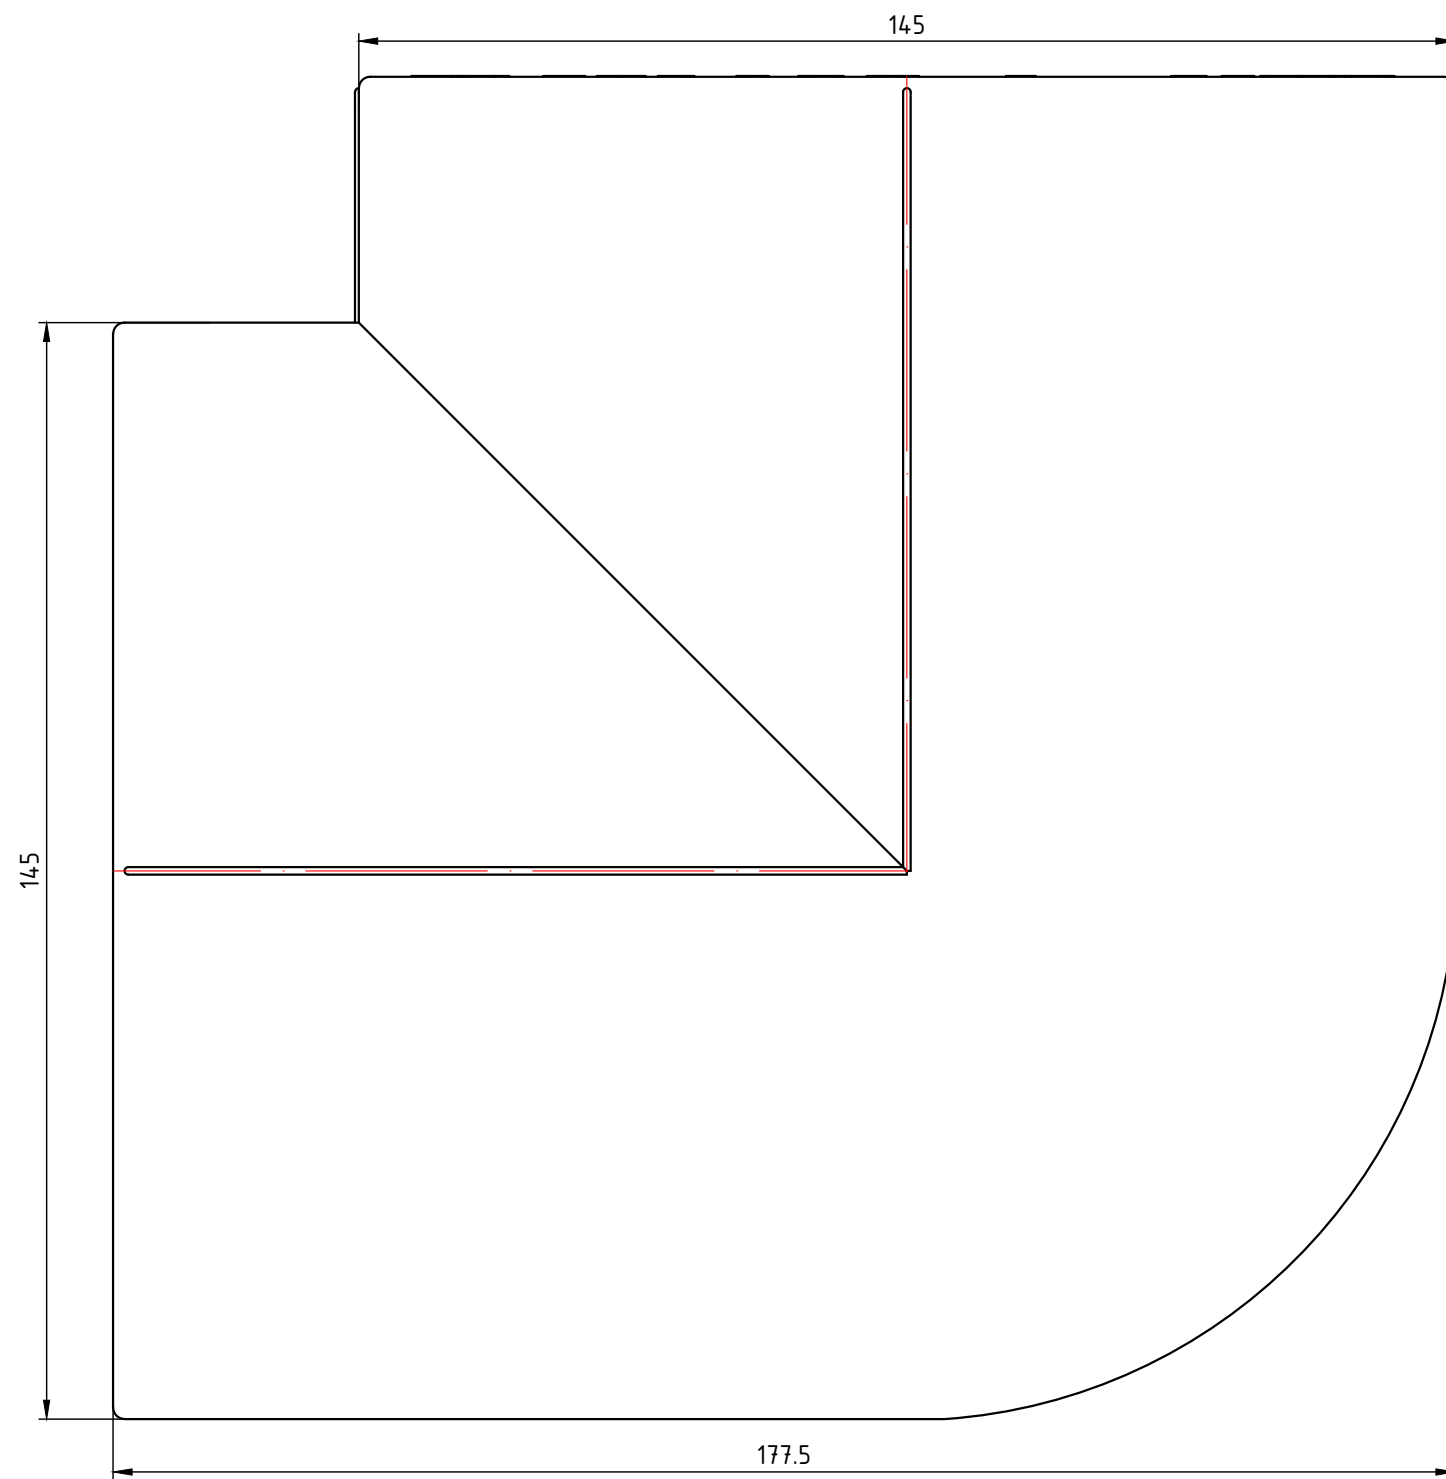

					VTp.741.0.050				
					Лист	Масса	Масштаб		
Изм.	Лист	№ докум.	Подп.	Дата	Двухсторонний фитинг 50мм				
Разраб								0,151	1:1
Пров									
Т. контр.								Лист 5	Листов 9
Н. контр.					Общий вид				
Утв.									

					VTr.741.0.063		
					Лист	Масса	Масштаб
Изм.	Лист	№ докум.	Подп.	Дата	Двухсторонний фитинг 63мм		
Разраб							
Пров							
Т. контр.					Лист 6	Листов 9	
Н. контр.					Общий вид		
Утв.							

					VTp.741.0.075				
							Лист	Масса	Масштаб
Изм.	Лист	№ докум.	Подп.	Дата	Двухсторонний фитинг 75мм			0,428	1:1
Разраб									
Пров									
Т. контр.									
					Общий вид		Лист 7	Листов 9	
							VALTEC		
Н. контр.									
Утв.									

					VTp.741.0.090				
							Лит.	Масса	Масштаб
Изм.	Лист	№ докум.	Подп.	Дата	Двухсторонний фитинг 90мм			0,825	1:1
Разраб									
Пров									
Т. контр.									
					Общий вид		Лист 8		Листов 9
Н. контр.				VALTEC					
Утв.									

1:4

					VTp.741.0.110				
					Двухсторонний фитинг 110мм		Лит.	Масса	Масштаб
Изм.	Лист	№ докум.	Подп.	Дата				1,452	1:1
Разраб					Общий вид		Лист 9	Листов 9	
Пров									
Т. контр.									
Н. контр.									
Утв.									
					VALTEC				