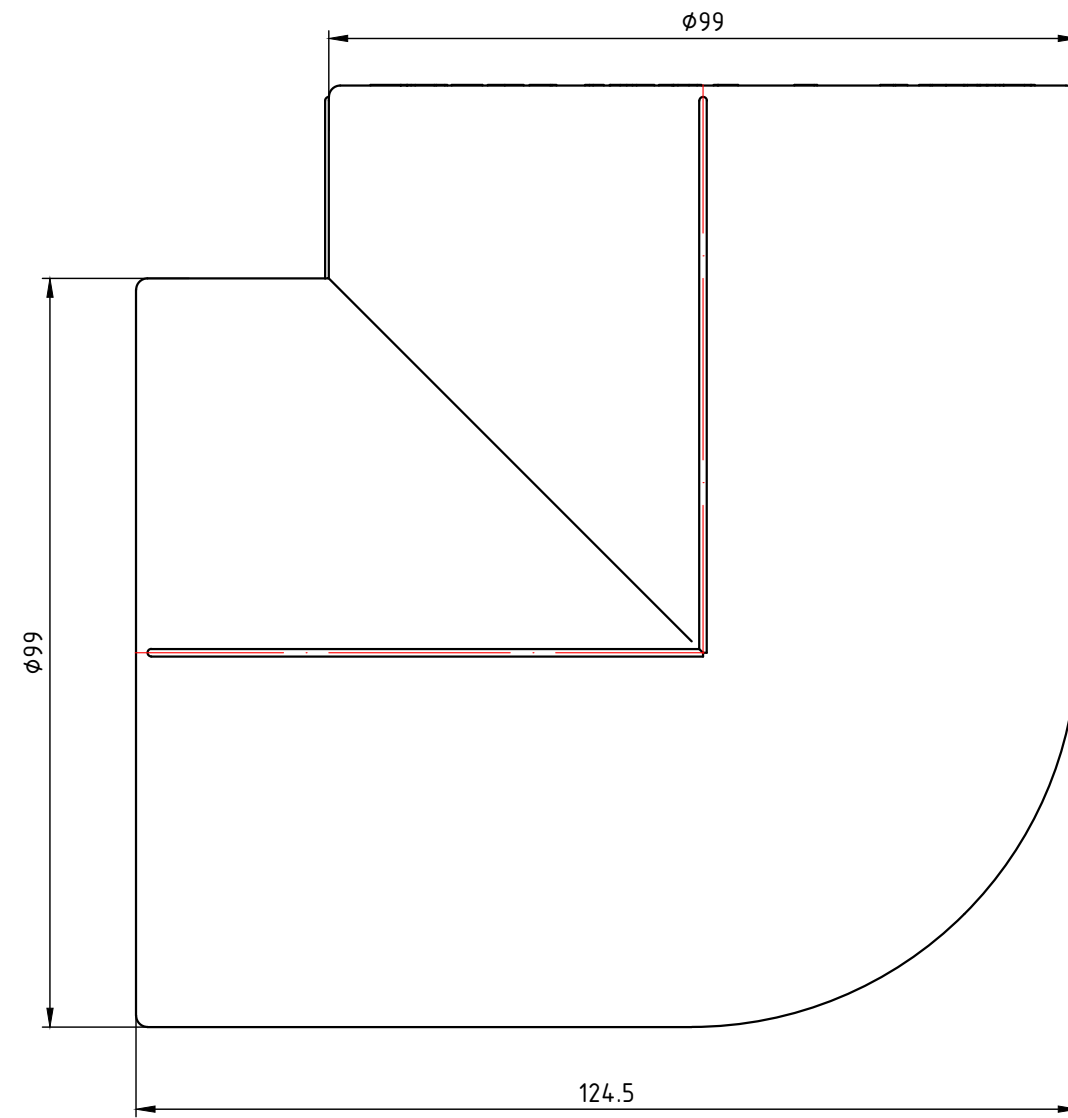

					VTp.741.0.050				
					Лист	Масса	Масштаб		
Изм.	Лист	№ докум.	Подп.	Дата	Двухсторонний фитинг 50мм				
Разраб								0,151	1:1
Пров									
Т. контр.								Лист 5	Листов 9
Н. контр.					Общий вид				
Утв.									

					VTr.741.0.063		
					Лист	Масса	Масштаб
Изм.	Лист	№ докум.	Подп.	Дата	Двухсторонний фитинг 63мм		
Разраб							
Пров							
Т. контр.					Лист 6	Листов 9	
Н. контр.					Общий вид		
Утв.							

					VTp.741.0.075				
							Лист	Масса	Масштаб
Изм.	Лист	№ докум.	Подп.	Дата	Двухсторонний фитинг 75мм			0,428	1:1
Разраб									
Пров									
Т. контр.									
					Общий вид		Лист 7	Листов 9	
							VALTEC		
Н. контр.									
Утв.									

					VTp.741.0.090				
							Лит.	Масса	Масштаб
Изм.	Лист	№ докум.	Подп.	Дата	Двухсторонний фитинг 90мм			0,825	1:1
Разраб									
Пров									
Т. контр.									
					Общий вид		Лист 8		Листов 9
Н. контр.				VALTEC					
Утв.									

1:4

					VTp.741.0.110				
					Двухсторонний фитинг 110мм		Лит.	Масса	Масштаб
Изм.	Лист	№ докум.	Подп.	Дата				1,452	1:1
Разраб					Общий вид		Лист 9	Листов 9	
Пров									
Т. контр.									
Н. контр.									
Утв.									
					VALTEC				