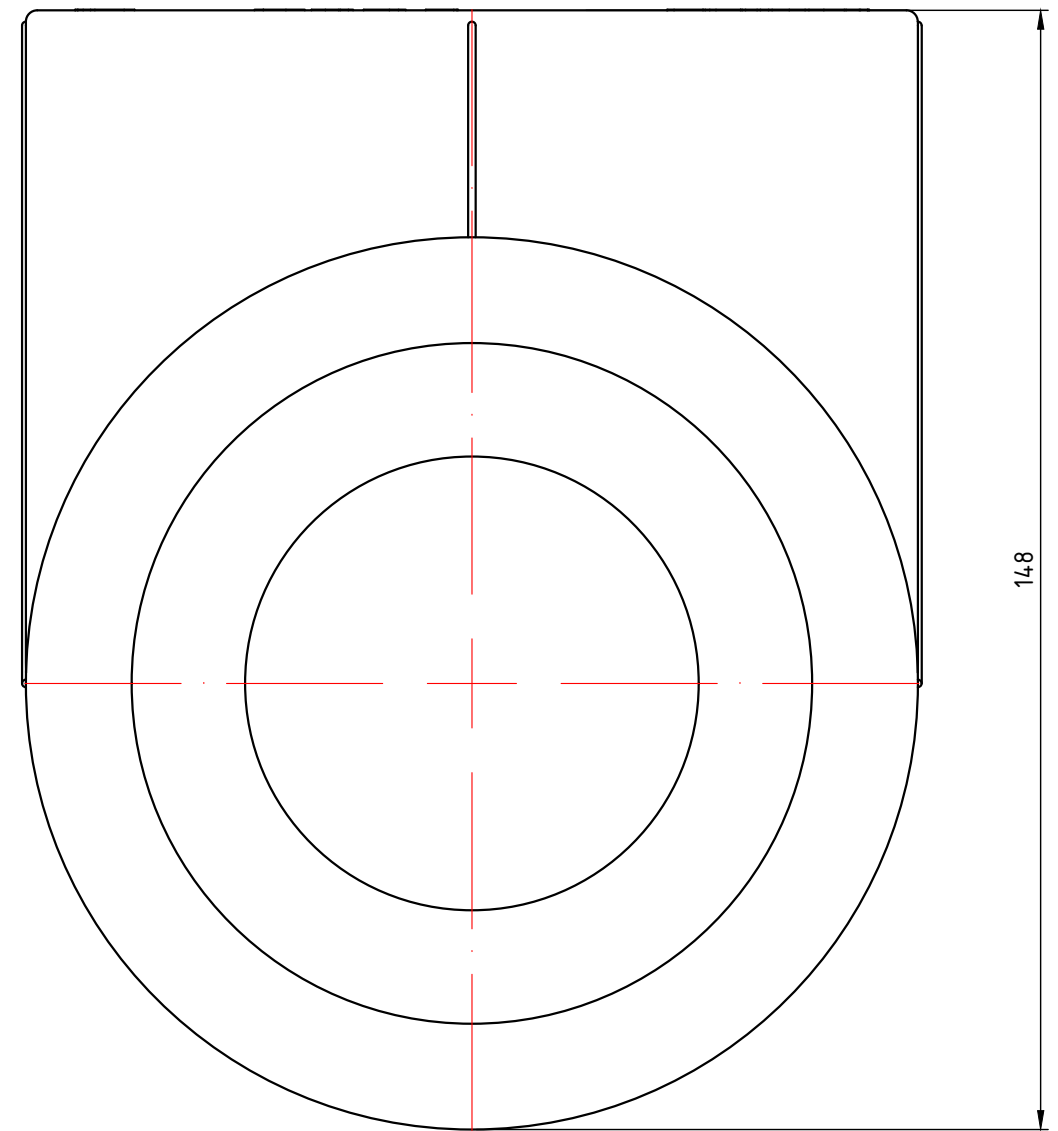

					VTp.741.0.050				
					Лист	Масса	Масштаб		
Изм.	Лист	№ докум.	Подп.	Дата	Двухсторонний фитинг 50мм				
Разраб								0,151	1:1
Пров									
Т. контр.								Лист 5	Листов 9
Н. контр.					Общий вид				
Утв.									

					VTr.741.0.063		
					Лист	Масса	Масштаб
Изм.	Лист	№ докум.	Подп.	Дата	Двухсторонний фитинг 63мм		
Разраб							
Пров							
Т. контр.					Лист 6	Листов 9	
Н. контр.					Общий вид		
Утв.							

					VTp.741.0.075				
							Лист	Масса	Масштаб
Изм.	Лист	№ докум.	Подп.	Дата	Двухсторонний фитинг 75мм			0,428	1:1
Разраб									
Пров									
Т. контр.									
					Общий вид		Лист 7	Листов 9	
							VALTEC		
Н. контр.									
Утв.									

					VTp.741.0.090				
							Лит.	Масса	Масштаб
Изм.	Лист	№ докум.	Подп.	Дата	Двухсторонний фитинг 90мм			0,825	1:1
Разраб									
Пров									
Т. контр.									
					Общий вид		Лист 8		Листов 9
Н. контр.				VALTEC					
Утв.									

1:4

					VTp.741.0.110				
					Двухсторонний фитинг 110мм		Лит.	Масса	Масштаб
Изм.	Лист	№ докум.	Подп.	Дата				1,452	1:1
Разраб					Общий вид		Лист 9	Листов 9	
Пров									
Т. контр.									
Н. контр.									
Утв.									
					VALTEC				