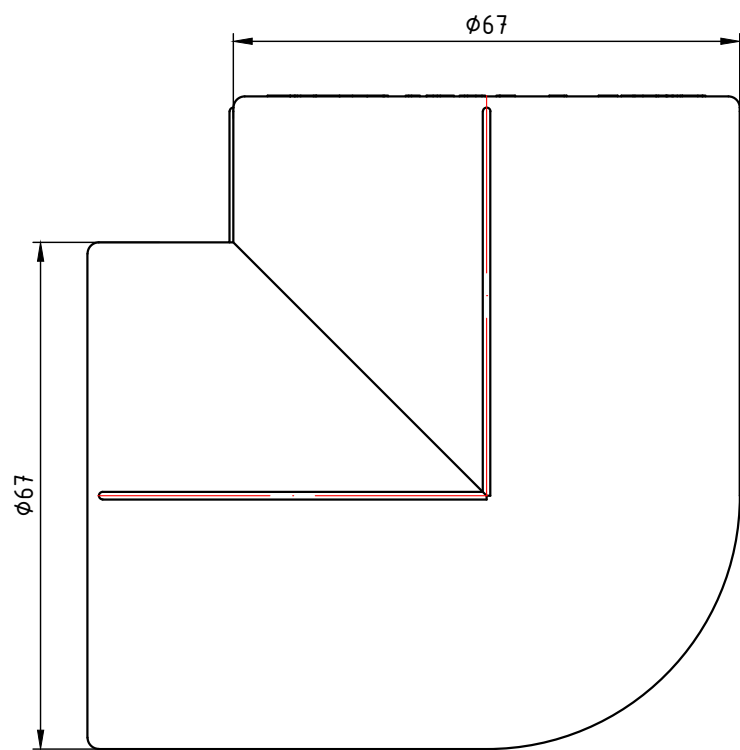

					VTp.738.0.020		
					Двухсторонний фитинг 20мм		
Изм.	Лист	№ докум.	Подп.	Дата			
	Разраб					0,018	1:1
	Пров				Лист 1		Листов 9
	Т. контр.						
	Н. контр.						
	Утв.						
					Общий вид		

					VTp.738.0.025					
					Двухсторонний фитинг 25мм		Лист	Масса	Масштаб	
Изм.	Лист	№ докум.	Подп.	Дата				0,027	1:1	
Разраб							Лист 2		Листов 9	
Пров										
Т. контр.										
Н. контр.					Общий вид		VALTEC			
Утв.										

					VTp.741.0.050				
					Лист	Масса	Масштаб		
Изм.	Лист	№ докум.	Подп.	Дата	Двухсторонний фитинг 50мм				
Разраб								0,151	1:1
Пров									
Т. контр.								Лист 5	Листов 9
Н. контр.					Общий вид				
Утв.									

					VTp.741.0.090				
							Лит.	Масса	Масштаб
Изм.	Лист	№ докум.	Подп.	Дата	Двухсторонний фитинг 90мм			0,825	1:1
Разраб									
Пров									
Т. контр.									
					Общий вид		Лист 8		Листов 9
Н. контр.				VALTEC					
Утв.									

1:4

					VTp.741.0.110				
					Двухсторонний фитинг 110мм		Лит.	Масса	Масштаб
Изм.	Лист	№ докум.	Подп.	Дата				1,452	1:1
Разраб					Общий вид		Лист 9	Листов 9	
Пров									
Т. контр.									
Н. контр.									
Утв.									
					VALTEC				