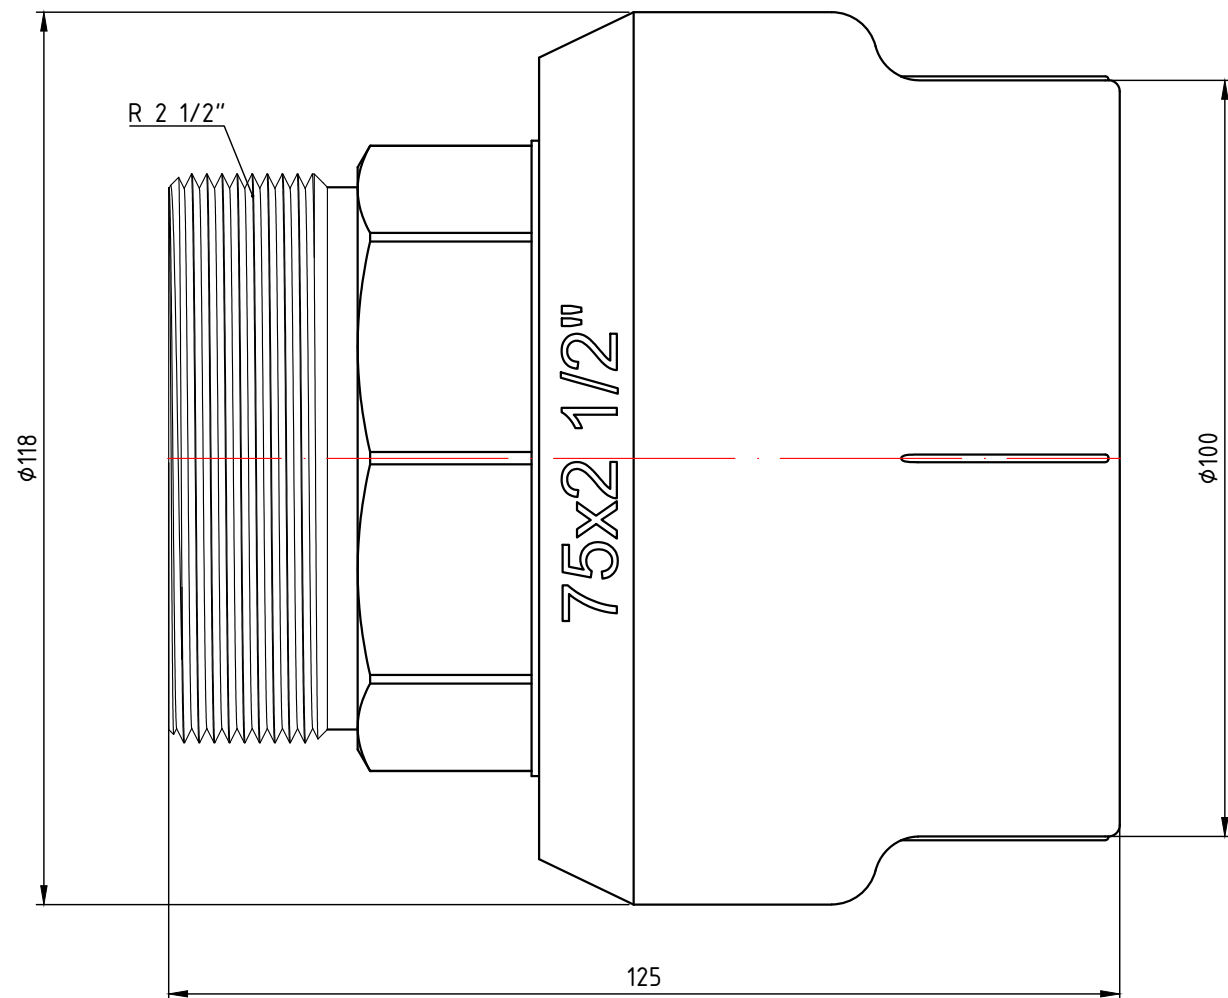

VTp.707.0.07510					
							Лит.	Масса	Масштаб	
Изм.	Лист	№ докум.	Подп.	Дата	Фитинг полипропиленовый под ключ с переходом на внутреннюю резьбу 75мм x 2 1/2"				0,991	'1:1
Разраб										
Пров										
Т. контр.										
					Общий вид			Лист 6 / Листов 7		
					Общий вид			VALTEC		
Н. контр.										
Утв.