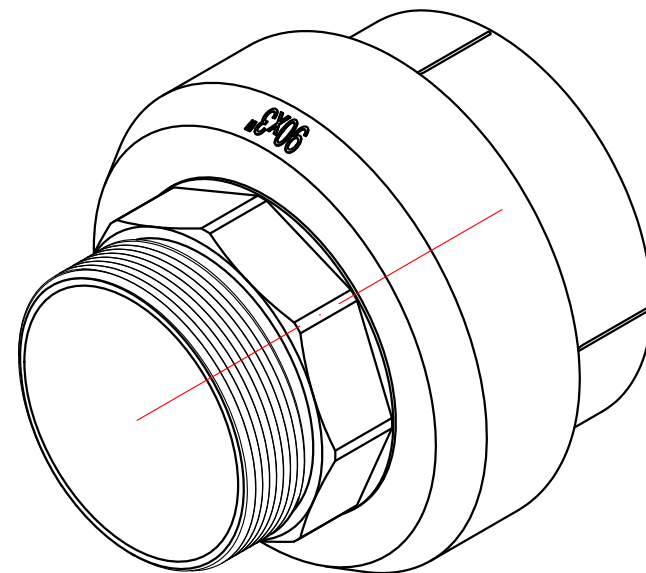

					VTp.707.0.05008			
					Фитинг полипропиленовый под ключ с переходом на внутреннюю резьбу 50мм x 1 1/2"	Лит.	Масса	Масштаб
Изм.	Лист	№ докум.	Подп.	Дата			0,350	1:1
Разраб								
Пров						Лист 4	Листов 7	
Т. контр.								
					Общий вид	VALTEC		
Н. контр.								
Утв.								

					VTp.707.0.06309			
					Фитинг полипропиленовый под ключ с переходом на внутреннюю резьбу 63мм x 2"	Лит.	Масса	Масштаб
Изм.	Лист	№ докум.	Подп.	Дата			0,633	'1:1
Разраб								
Пров						Лист 5	Листов 7	
Т. контр.								
Н. контр.					Общий вид	VALTEC		
Утв.								

					VTp.707.0.07510					
							Лит.	Масса	Масштаб	
Изм.	Лист	№ докум.	Подп.	Дата	Фитинг полипропиленовый под ключ с переходом на внутреннюю резьбу 75мм x 2 1/2"				0,991	'1:1
Разраб										
Пров										
Т. контр.										
					Общий вид			Лист 6 / Листов 7		
					Общий вид			VALTEC		
Н. контр.										
Утв.										

1:2

					VTp.707.0.09011			
Изм.	Лист	№ докум.	Подп.	Дата	Фитинг полипропиленовый под ключ с переходом на внутреннюю резьбу 90мм x 3"	Лит.	Масса	Масштаб
Разраб								1,337
Пров						Лист 7		Листов 7
Т. контр.								
Н. контр.					Общий вид			
Утв.								