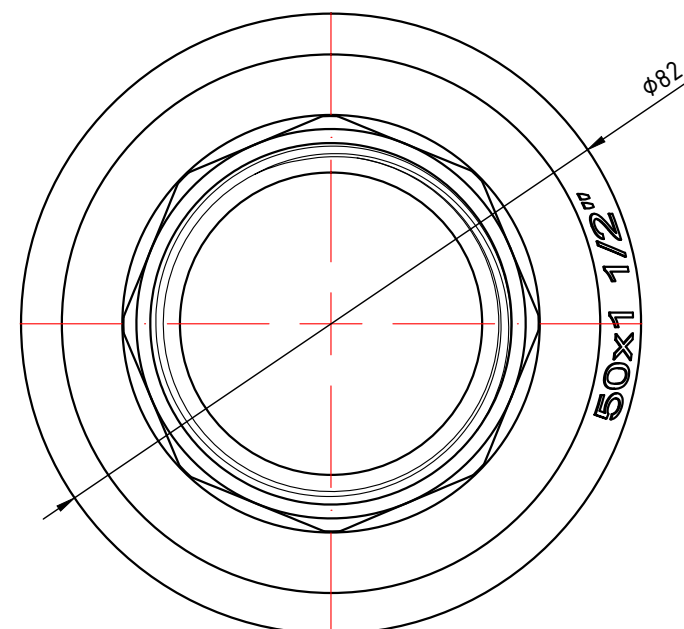

					VTp.707.0.03206			
						Лист	Масса	Масштаб
Изм.	Лист	№ докум.	Подп.	Дата	Фитинг полипропиленовый под ключ с переходом на наружную резьбу 32мм x 1"		0,177	1:1
Разраб								
Пров								
Т. контр.								
						Лист 1	Листов 7	
Н. контр.					Общий вид	VALTEC		
Утв.								

					VTp.707.0.04006			
Изм.	Лист	№ докум.	Подп.	Дата	Фитинг полипропиленовый под ключ с переходом на внутреннюю резьбу 40мм x 1"	Лит.	Масса	Масштаб
Разраб							0,229	1:1
Пров								
Т. контр.						Лист 2	Листов 7	
Н. контр.					Общий вид	VALTEC		
Утв.								

					VTp.707.0.04007		
					Фитинг полипропиленовый под ключ с переходом на внутреннюю резьбу 40мм x 1 1/4"		
Изм.	Лист	№ докум.	Подп.	Дата	Лит.	Масса	Масштаб
Разраб						0,312	1:1
Пров					Лист 3		Листов 7
Т. контр.					VALTEC		
Н. контр.					Общий вид		
Утв.							

1:2

					VTp.707.0.09011			
Изм.	Лист	№ докум.	Подп.	Дата	Фитинг полипропиленовый под ключ с переходом на внутреннюю резьбу 90мм x 3"	Лит.	Масса	Масштаб
Разраб								1,337
Пров						Лист 7		Листов 7
Т. контр.								
Н. контр.					Общий вид			
Утв.								