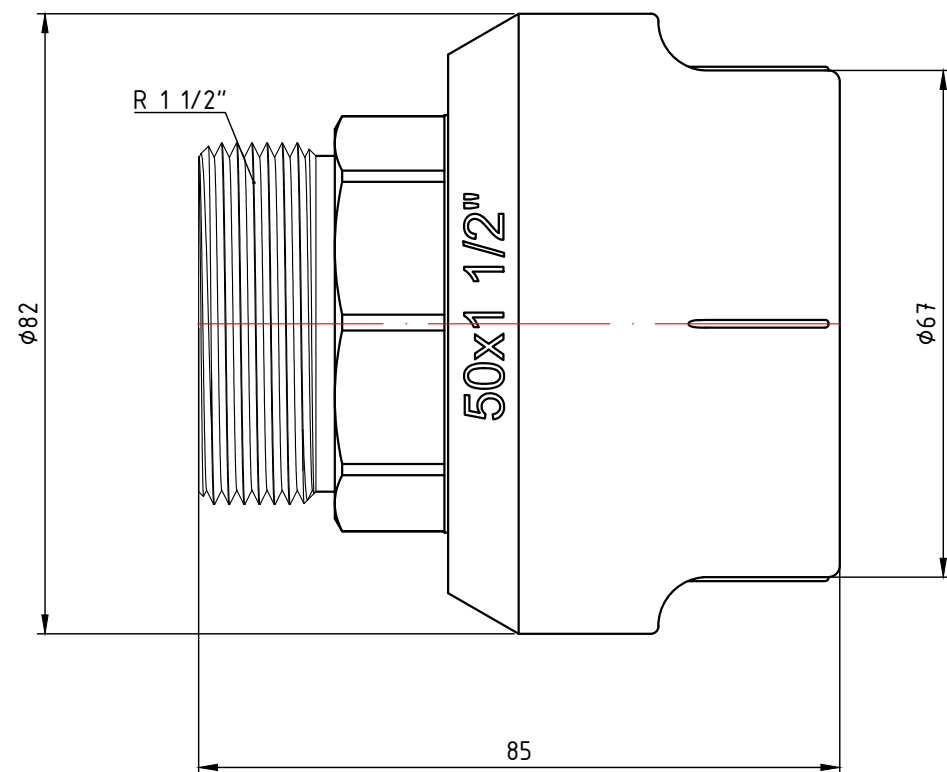

					VTp.707.0.04006			
Изм.	Лист	№ докум.	Подп.	Дата	Фитинг полипропиленовый под ключ с переходом на внутреннюю резьбу 40мм x 1"	Лит.	Масса	Масштаб
Разраб							0,229	1:1
Пров								
Т. контр.						Лист 2	Листов 7	
Н. контр.					Общий вид	VALTEC		
Утв.								

					VTp.707.0.04007		
					Фитинг полипропиленовый под ключ с переходом на внутреннюю резьбу 40мм x 1 1/4"		
Изм.	Лист	№ докум.	Подп.	Дата	Лит.	Масса	Масштаб
Разраб						0,312	1:1
Пров					Лист 3		Листов 7
Т. контр.					VALTEC		
Н. контр.					Общий вид		
Утв.							

					VTp.707.0.05008			
					Фитинг полипропиленовый под ключ с переходом на внутреннюю резьбу 50мм x 1 1/2"	Лит.	Масса	Масштаб
Изм.	Лист	№ докум.	Подп.	Дата			0,350	1:1
Разраб								
Пров						Лист 4	Листов 7	
Т. контр.								
					Общий вид	VALTEC		
Н. контр.								
Утв.								

1:2

					VTp.707.0.09011			
Изм.	Лист	№ докум.	Подп.	Дата	Фитинг полипропиленовый под ключ с переходом на внутреннюю резьбу 90мм x 3"	Лит.	Масса	Масштаб
Разраб								1,337
Пров						Лист 7		Листов 7
Т. контр.								
Н. контр.					Общий вид			
Утв.								