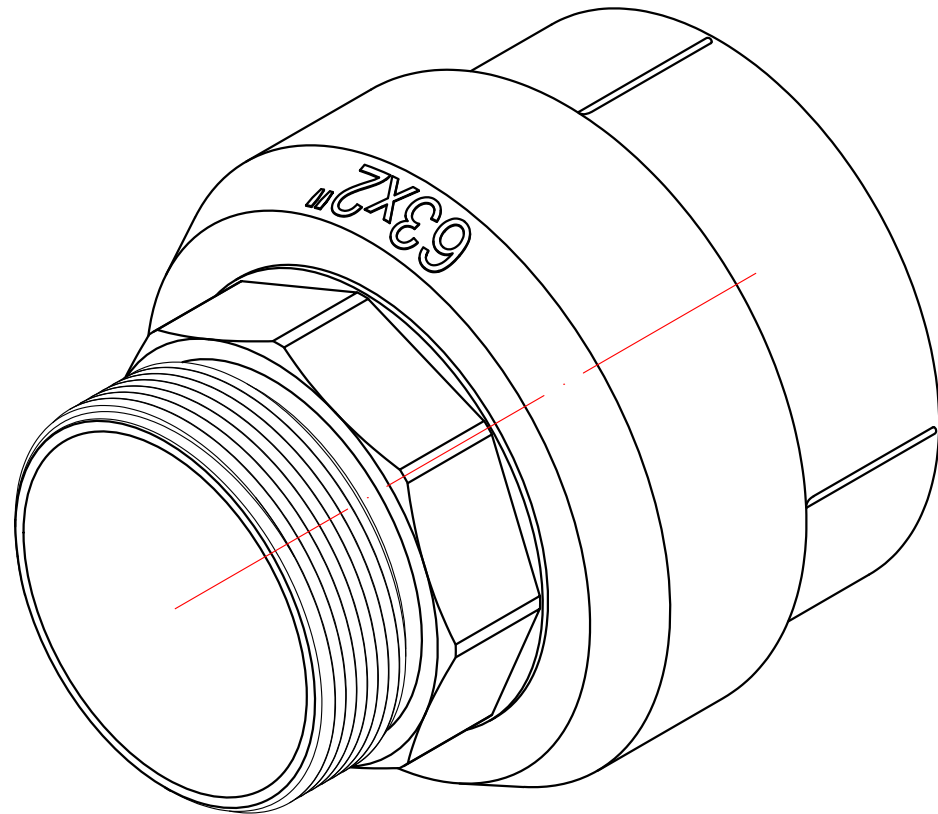

					VTp.707.0.03206			
						Лист	Масса	Масштаб
Изм.	Лист	№ докум.	Подп.	Дата	Фитинг полипропиленовый под ключ с переходом на наружную резьбу 32мм x 1"		0,177	1:1
Разраб								
Пров								
Т. контр.								
						Лист 1	Листов 7	
Н. контр.					Общий вид	VALTEC		
Утв.								

					VTp.707.0.04006			
Изм.	Лист	№ докум.	Подп.	Дата	Фитинг полипропиленовый под ключ с переходом на внутреннюю резьбу 40мм x 1"	Лит.	Масса	Масштаб
Разраб							0,229	1:1
Пров								
Т. контр.						Лист 2	Листов 7	
Н. контр.					Общий вид	VALTEC		
Утв.								

					VTp.707.0.04007		
					Фитинг полипропиленовый под ключ с переходом на внутреннюю резьбу 40мм x 1 1/4"		
Изм.	Лист	№ докум.	Подп.	Дата	Лит.	Масса	Масштаб
Разраб						0,312	1:1
Пров					Лист 3		Листов 7
Т. контр.					VALTEC		
Н. контр.					Общий вид		
Утв.							

					VTp.707.0.05008			
					Фитинг полипропиленовый под ключ с переходом на внутреннюю резьбу 50мм x 1 1/2"	Лит.	Масса	Масштаб
Изм.	Лист	№ докум.	Подп.	Дата			0,350	1:1
Разраб								
Пров						Лист 4	Листов 7	
Т. контр.								
					Общий вид	VALTEC		
Н. контр.								
Утв.								