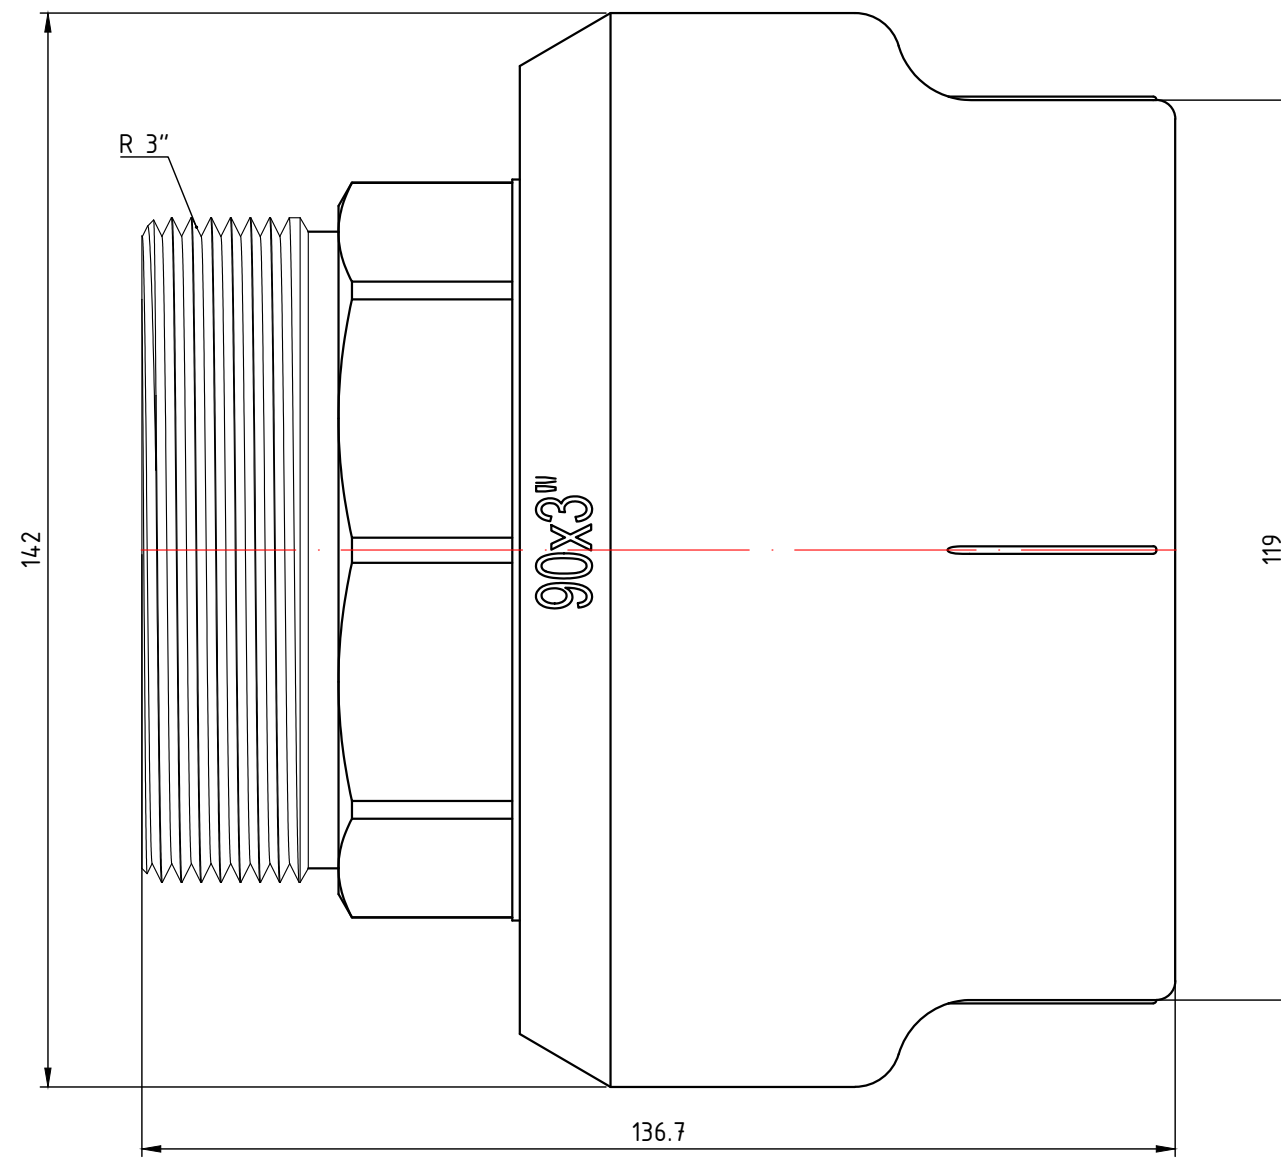

					VTp.707.0.04007		
					Фитинг полипропиленовый под ключ с переходом на внутреннюю резьбу 40мм x 1 1/4"		
Изм.	Лист	№ докум.	Подп.	Дата	Лит.	Масса	Масштаб
Разраб						0,312	1:1
Пров					Лист 3		Листов 7
Т. контр.					VALTEC		
Н. контр.					Общий вид		
Утв.							

					VTp.707.0.05008			
					Фитинг полипропиленовый под ключ с переходом на внутреннюю резьбу 50мм x 1 1/2"	Лит.	Масса	Масштаб
Изм.	Лист	№ докум.	Подп.	Дата			0,350	1:1
Разраб								
Пров						Лист 4	Листов 7	
Т. контр.								
					Общий вид	VALTEC		
Н. контр.								
Утв.								

					VTp.707.0.07510					
							Лит.	Масса	Масштаб	
Изм.	Лист	№ докум.	Подп.	Дата	Фитинг полипропиленовый под ключ с переходом на внутреннюю резьбу 75мм x 2 1/2"				0,991	'1:1
Разраб										
Пров										
Т. контр.										
					Общий вид			Лист 6 / Листов 7		
					Общий вид			VALTEC		
Н. контр.										
Утв.										

1:2

					VTp.707.0.09011			
Изм.	Лист	№ докум.	Подп.	Дата	Фитинг полипропиленовый под ключ с переходом на внутреннюю резьбу 90мм x 3"	Лит.	Масса	Масштаб
Разраб								1,337
Пров						Лист 7		Листов 7
Т. контр.								
Н. контр.					Общий вид			
Утв.								