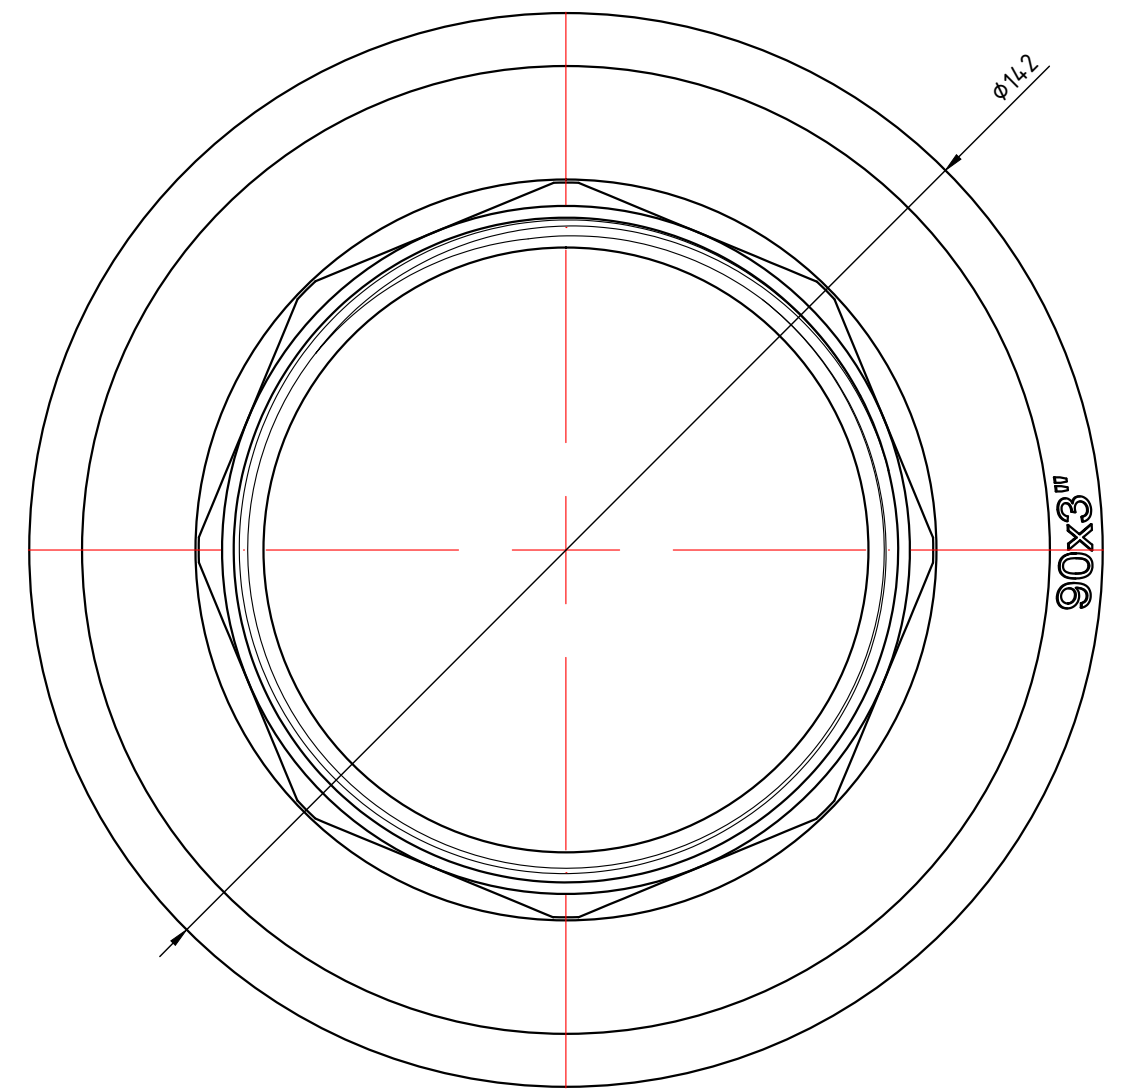

					VTp.707.0.04007		
					Фитинг полипропиленовый под ключ с переходом на внутреннюю резьбу 40мм x 1 1/4"		
Изм.	Лист	№ докум.	Подп.	Дата	Лит.	Масса	Масштаб
Разраб						0,312	1:1
Пров					Лист 3		Листов 7
Т. контр.					VALTEC		
Н. контр.					Общий вид		
Утв.							

					VTp.707.0.05008			
					Фитинг полипропиленовый под ключ с переходом на внутреннюю резьбу 50мм x 1 1/2"	Лит.	Масса	Масштаб
Изм.	Лист	№ докум.	Подп.	Дата			0,350	1:1
Разраб								
Пров						Лист 4	Листов 7	
Т. контр.								
					Общий вид	VALTEC		
Н. контр.								
Утв.								

					VTp.707.0.07510					
							Лит.	Масса	Масштаб	
Изм.	Лист	№ докум.	Подп.	Дата	Фитинг полипропиленовый под ключ с переходом на внутреннюю резьбу 75мм x 2 1/2"				0,991	'1:1
Разраб										
Пров										
Т. контр.										
					Общий вид			Лист 6 / Листов 7		
					Общий вид			VALTEC		
Н. контр.										
Утв.										

1:2

					VTp.707.0.09011			
Изм.	Лист	№ докум.	Подп.	Дата	Фитинг полипропиленовый под ключ с переходом на внутреннюю резьбу 90мм x 3"	Лит.	Масса	Масштаб
Разраб								1,337
Пров						Лист 7		Листов 7
Т. контр.								
Н. контр.					Общий вид			
Утв.								