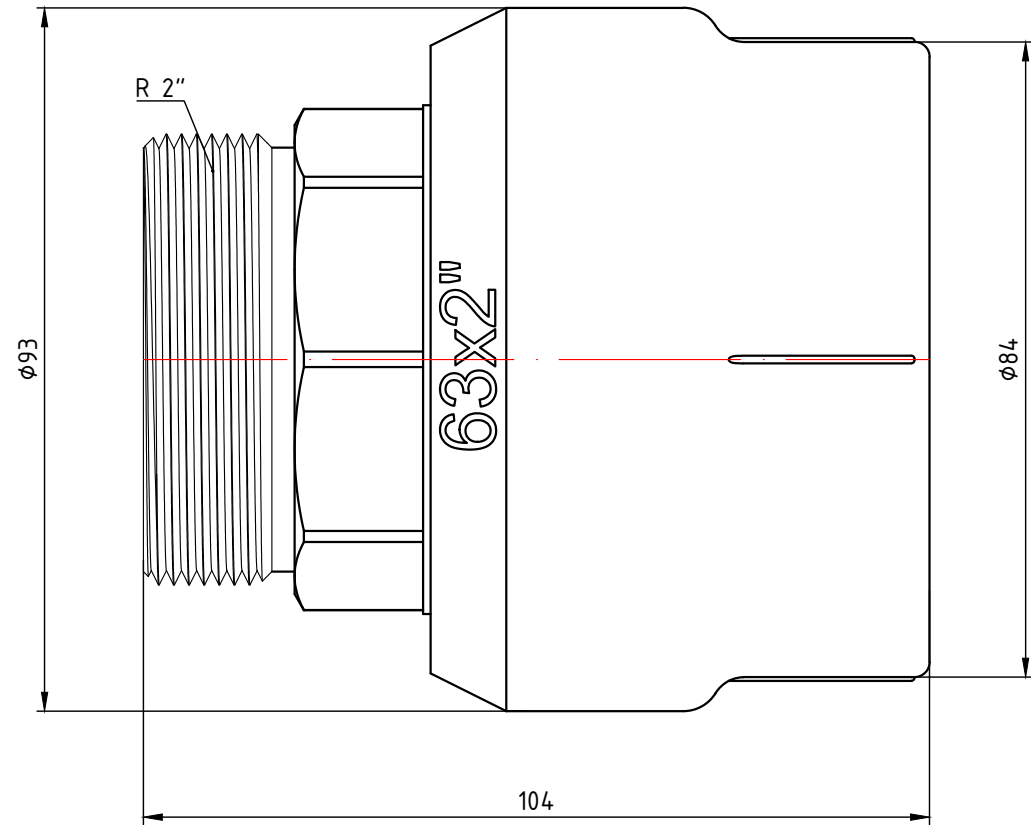

					VTp.707.0.04006			
Изм.	Лист	№ докум.	Подп.	Дата	Фитинг полипропиленовый под ключ с переходом на внутреннюю резьбу 40мм x 1"	Лит.	Масса	Масштаб
Разраб							0,229	1:1
Пров								
Т. контр.						Лист 2	Листов 7	
Н. контр.					Общий вид	VALTEC		
Утв.								

					VTp.707.0.04007		
					Фитинг полипропиленовый под ключ с переходом на внутреннюю резьбу 40мм x 1 1/4"		
Изм.	Лист	№ докум.	Подп.	Дата	Лит.	Масса	Масштаб
Разраб						0,312	1:1
Пров					Лист 3		Листов 7
Т. контр.					VALTEC		
Н. контр.					Общий вид		
Утв.							

					VTp.707.0.05008			
					Фитинг полипропиленовый под ключ с переходом на внутреннюю резьбу 50мм x 1 1/2"	Лит.	Масса	Масштаб
Изм.	Лист	№ докум.	Подп.	Дата			0,350	1:1
Разраб								
Пров						Лист 4	Листов 7	
Т. контр.								
					Общий вид	VALTEC		
Н. контр.								
Утв.								

1:2

					VTp.707.0.09011			
Изм.	Лист	№ докум.	Подп.	Дата	Фитинг полипропиленовый под ключ с переходом на внутреннюю резьбу 90мм x 3"	Лит.	Масса	Масштаб
Разраб								1,337
Пров						Лист 7		Листов 7
Т. контр.								
Н. контр.					Общий вид			
Утв.								