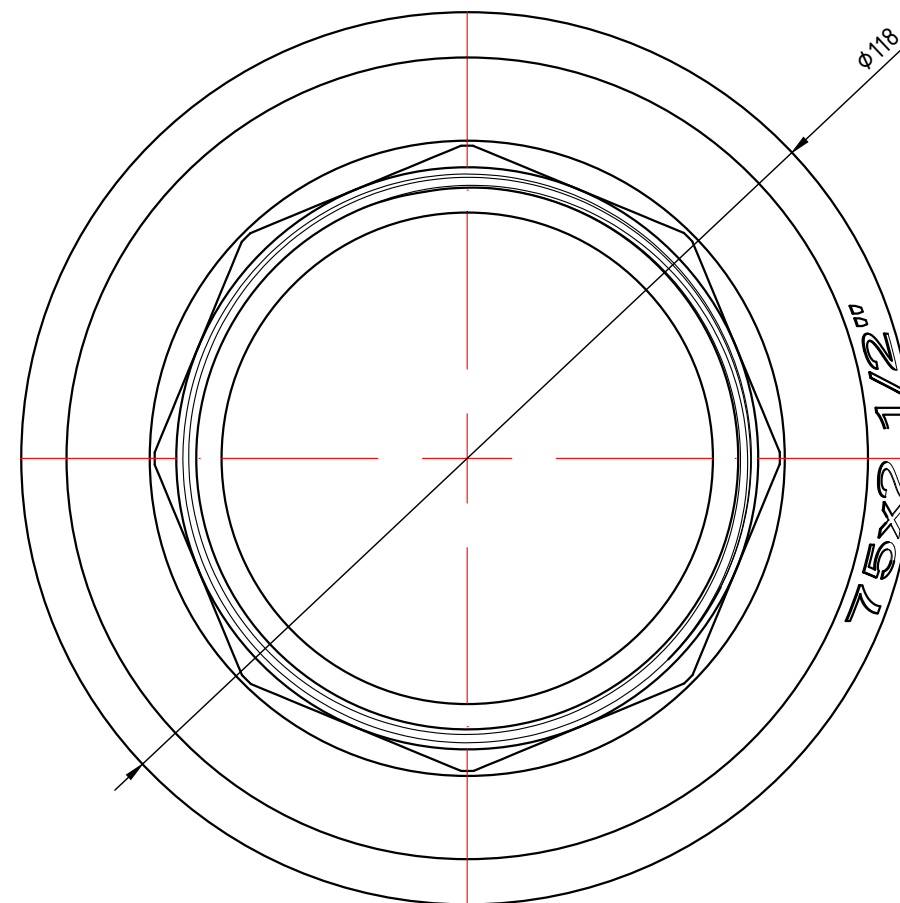

VTp.707.0.07510					
							Лит.	Масса	Масштаб	
Изм.	Лист	№ докум.	Подп.	Дата	Фитинг полипропиленовый под ключ с переходом на внутреннюю резьбу 75мм x 2 1/2"				0,991	'1:1
Разраб										
Пров										
Т. контр.										
					Общий вид			Лист 6 / Листов 7		
					Общий вид			VALTEC		
Н. контр.										
Утв.