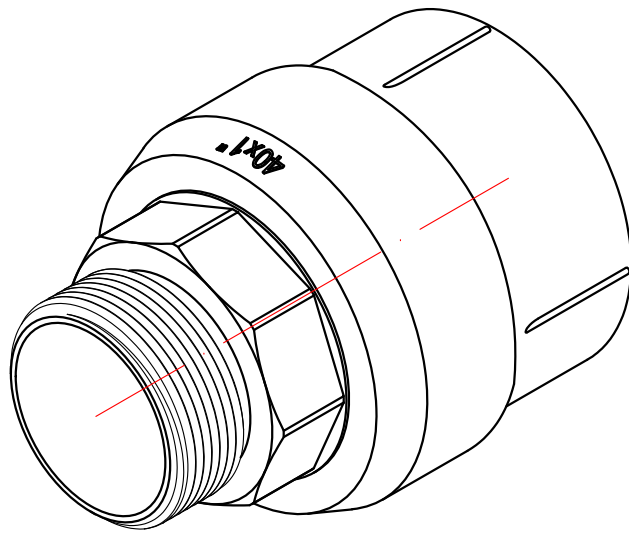

					VTp.707.0.03206			
						Лист	Масса	Масштаб
Изм.	Лист	№ докум.	Подп.	Дата	Фитинг полипропиленовый под ключ с переходом на наружную резьбу 32мм x 1"		0,177	1:1
Разраб								
Пров								
Т. контр.								
						Лист 1	Листов 7	
Н. контр.					Общий вид	VALTEC		
Утв.								

					VTp.707.0.04006			
Изм.	Лист	№ докум.	Подп.	Дата	Фитинг полипропиленовый под ключ с переходом на внутреннюю резьбу 40мм x 1"	Лит.	Масса	Масштаб
Разраб							0,229	1:1
Пров								
Т. контр.						Лист 2	Листов 7	
Н. контр.					Общий вид	VALTEC		
Утв.								

					VTp.707.0.04007		
					Фитинг полипропиленовый под ключ с переходом на внутреннюю резьбу 40мм x 1 1/4"		
Изм.	Лист	№ докум.	Подп.	Дата	Лит.	Масса	Масштаб
Разраб						0,312	1:1
Пров					Лист 3		Листов 7
Т. контр.					VALTEC		
Н. контр.					Общий вид		
Утв.							

					VTp.707.0.05008			
					Фитинг полипропиленовый под ключ с переходом на внутреннюю резьбу 50мм x 1 1/2"	Лит.	Масса	Масштаб
Изм.	Лист	№ докум.	Подп.	Дата			0,350	1:1
Разраб								
Пров						Лист 4	Листов 7	
Т. контр.								
					Общий вид	VALTEC		
Н. контр.								
Утв.								