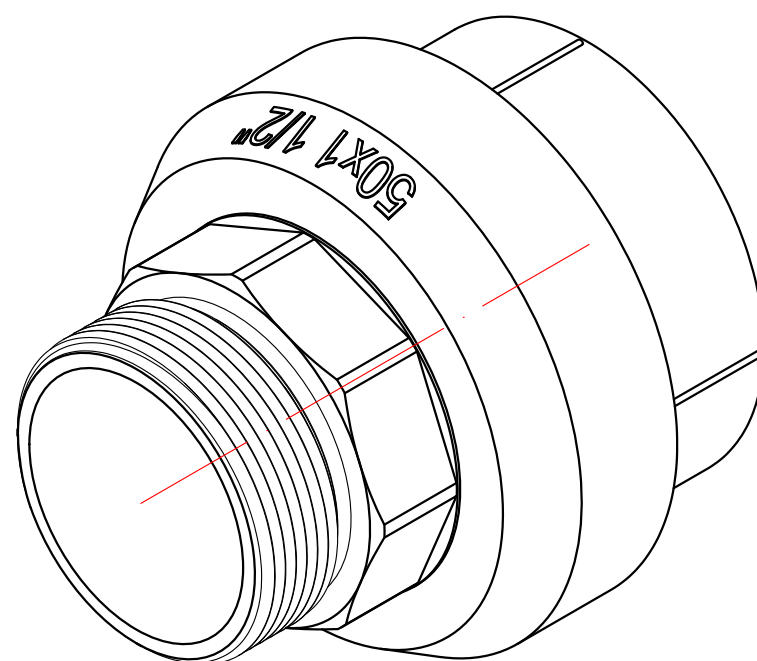

					VTp.707.0.03206			
						Лист	Масса	Масштаб
Изм.	Лист	№ докум.	Подп.	Дата	Фитинг полипропиленовый под ключ с переходом на наружную резьбу 32мм x 1"		0,177	1:1
Разраб								
Пров								
Т. контр.								
						Лист 1	Листов 7	
Н. контр.					Общий вид	VALTEC		
Утв.								

					VTp.707.0.04006			
Изм.	Лист	№ докум.	Подп.	Дата	Фитинг полипропиленовый под ключ с переходом на внутреннюю резьбу 40мм x 1"	Лит.	Масса	Масштаб
Разраб							0,229	1:1
Пров								
Т. контр.						Лист 2	Листов 7	
Н. контр.					Общий вид	VALTEC		
Утв.								

					VTp.707.0.04007		
					Фитинг полипропиленовый под ключ с переходом на внутреннюю резьбу 40мм x 1 1/4"		
Изм.	Лист	№ докум.	Подп.	Дата	Лит.	Масса	Масштаб
Разраб						0,312	1:1
Пров					Лист 3		Листов 7
Т. контр.					VALTEC		
Н. контр.					Общий вид		
Утв.							

					VTp.707.0.05008			
					Фитинг полипропиленовый под ключ с переходом на внутреннюю резьбу 50мм x 1 1/2"	Лит.	Масса	Масштаб
Изм.	Лист	№ докум.	Подп.	Дата			0,350	1:1
Разраб								
Пров						Лист 4	Листов 7	
Т. контр.								
					Общий вид	VALTEC		
Н. контр.								
Утв.								