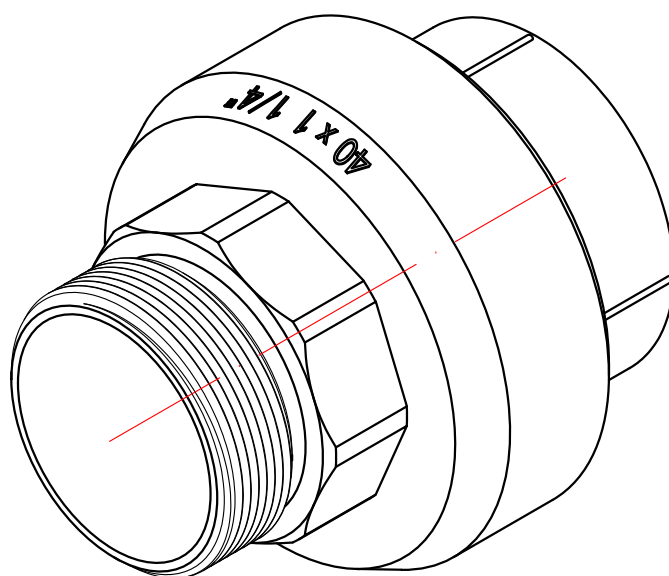

					VTp.707.0.04006			
Изм.	Лист	№ докум.	Подп.	Дата	Фитинг полипропиленовый под ключ с переходом на внутреннюю резьбу 40мм x 1"	Лит.	Масса	Масштаб
Разраб							0,229	1:1
Пров								
Т. контр.						Лист 2	Листов 7	
Н. контр.					Общий вид	VALTEC		
Утв.								

					VTp.707.0.04007		
					Фитинг полипропиленовый под ключ с переходом на внутреннюю резьбу 40мм x 1 1/4"		
Изм.	Лист	№ докум.	Подп.	Дата	Лит.	Масса	Масштаб
Разраб						0,312	1:1
Пров					Лист 3		Листов 7
Т. контр.					VALTEC		
Н. контр.					Общий вид		
Утв.							

					VTp.707.0.05008			
					Фитинг полипропиленовый под ключ с переходом на внутреннюю резьбу 50мм x 1 1/2"	Лит.	Масса	Масштаб
Изм.	Лист	№ докум.	Подп.	Дата			0,350	1:1
Разраб								
Пров						Лист 4	Листов 7	
Т. контр.								
					Общий вид	VALTEC		
Н. контр.								
Утв.								

1:2

					VTp.707.0.09011			
Изм.	Лист	№ докум.	Подп.	Дата	Фитинг полипропиленовый под ключ с переходом на внутреннюю резьбу 90мм x 3"	Лит.	Масса	Масштаб
Разраб								1,337
Пров						Лист 7		Листов 7
Т. контр.								
Н. контр.					Общий вид			
Утв.								