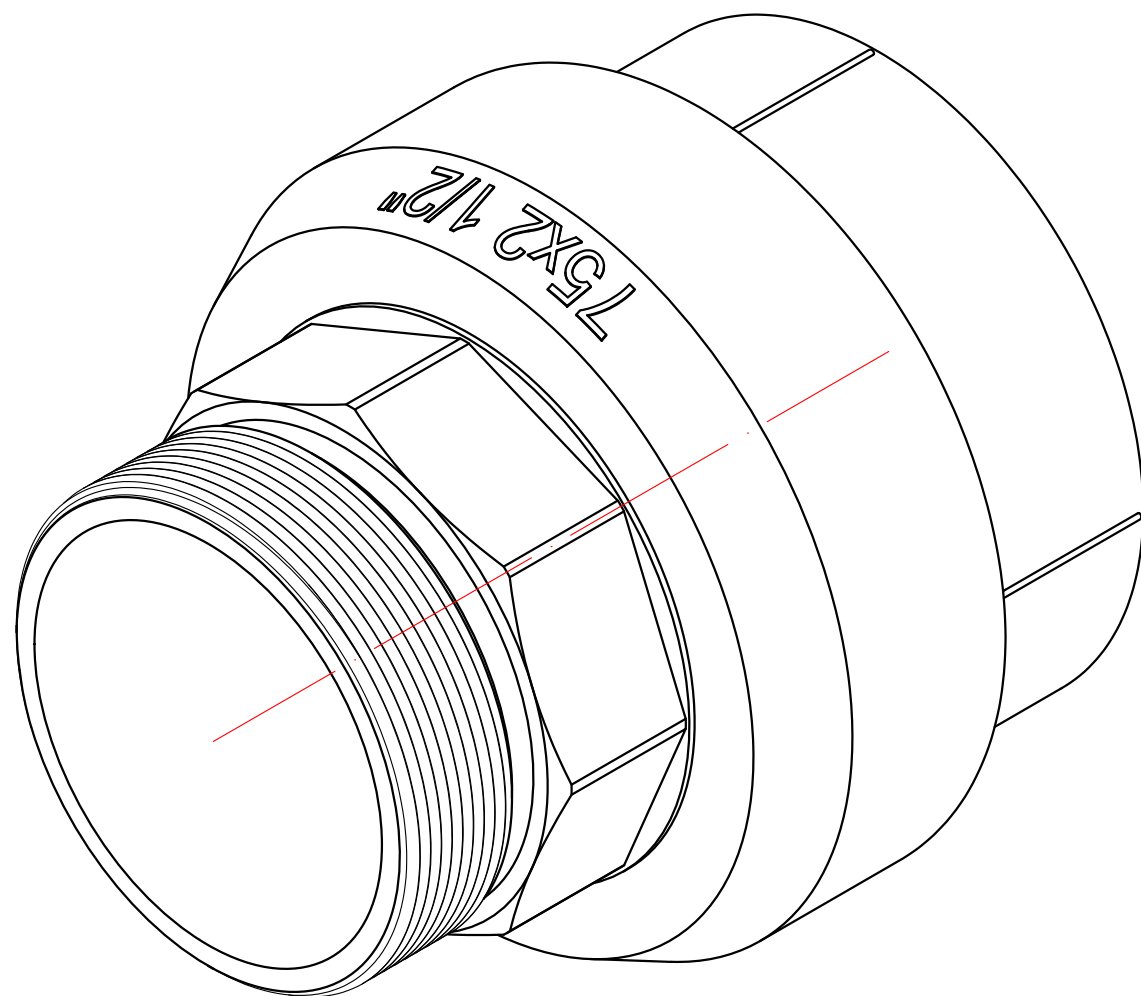

VTp.707.0.07510					
							Лит.	Масса	Масштаб	
Изм.	Лист	№ докум.	Подп.	Дата	Фитинг полипропиленовый под ключ с переходом на внутреннюю резьбу 75мм x 2 1/2"				0,991	'1:1
Разраб										
Пров										
Т. контр.										
					Общий вид			Лист 6 / Листов 7		
					Общий вид			VALTEC		
Н. контр.										
Утв.