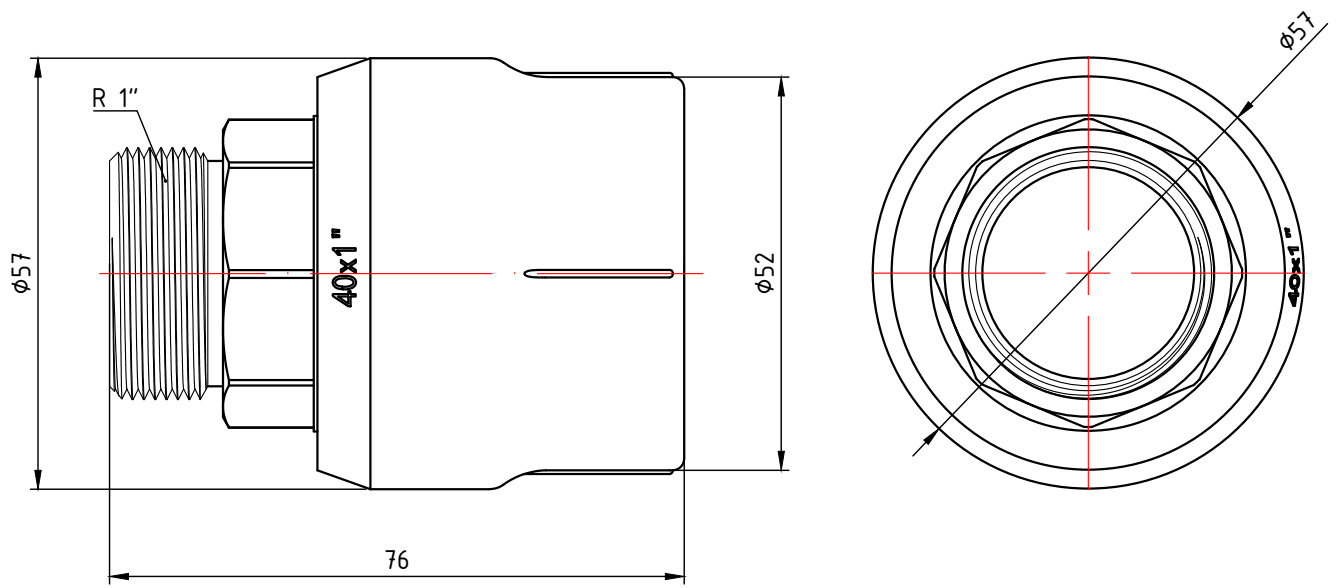

					VTp.707.0.03206			
						Лист	Масса	Масштаб
Изм.	Лист	№ докум.	Подп.	Дата	Фитинг полипропиленовый под ключ с переходом на наружную резьбу 32мм x 1"		0,177	1:1
Разраб								
Пров								
Т. контр.								
						Лист 1	Листов 7	
Н. контр.					Общий вид	VALTEC		
Утв.								

					VTp.707.0.04006			
Изм.	Лист	№ докум.	Подп.	Дата	Фитинг полипропиленовый под ключ с переходом на внутреннюю резьбу 40мм x 1"	Лит.	Масса	Масштаб
Разраб							0,229	1:1
Пров								
Т. контр.						Лист 2	Листов 7	
Н. контр.					Общий вид	VALTEC		
Утв.								

					VTp.707.0.04007		
					Фитинг полипропиленовый под ключ с переходом на внутреннюю резьбу 40мм x 1 1/4"		
Изм.	Лист	№ докум.	Подп.	Дата	Лит.	Масса	Масштаб
Разраб						0,312	1:1
Пров					Лист 3		Листов 7
Т. контр.					VALTEC		
Н. контр.					Общий вид		
Утв.							

1:2

					VTp.707.0.09011			
Изм.	Лист	№ докум.	Подп.	Дата	Фитинг полипропиленовый под ключ с переходом на внутреннюю резьбу 90мм x 3"	Лит.	Масса	Масштаб
Разраб								1,337
Пров						Лист 7		Листов 7
Т. контр.								
Н. контр.					Общий вид			
Утв.								