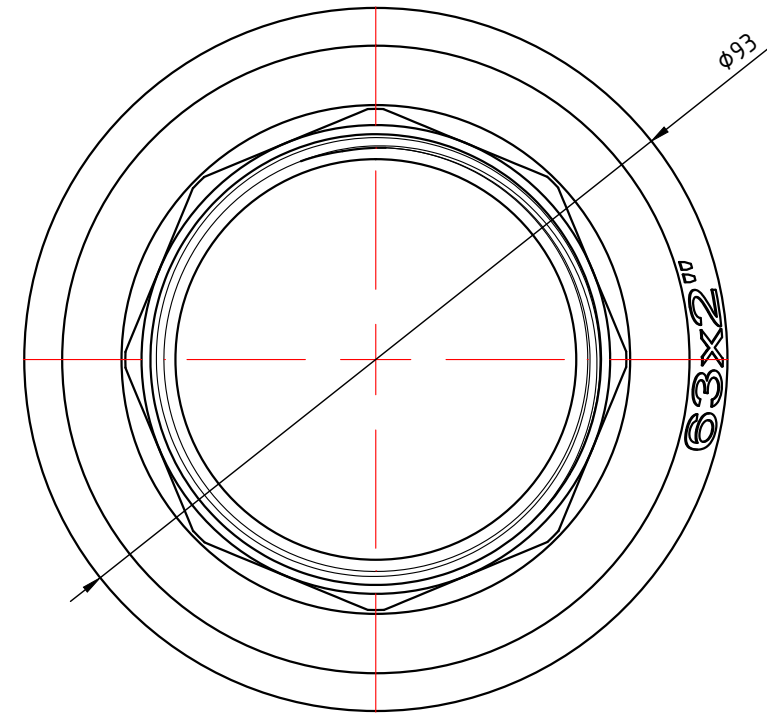

VTp.707.0.06309			
					Фитинг полипропиленовый под ключ с переходом на внутреннюю резьбу 63мм x 2"	Лит.	Масса	Масштаб
Изм.	Лист	№ докум.	Подп.	Дата			0,633	'1:1
Разраб								
Пров						Лист 5	Листов 7	
Т. контр.								
Н. контр.					Общий вид	VALTEC		
Утв.