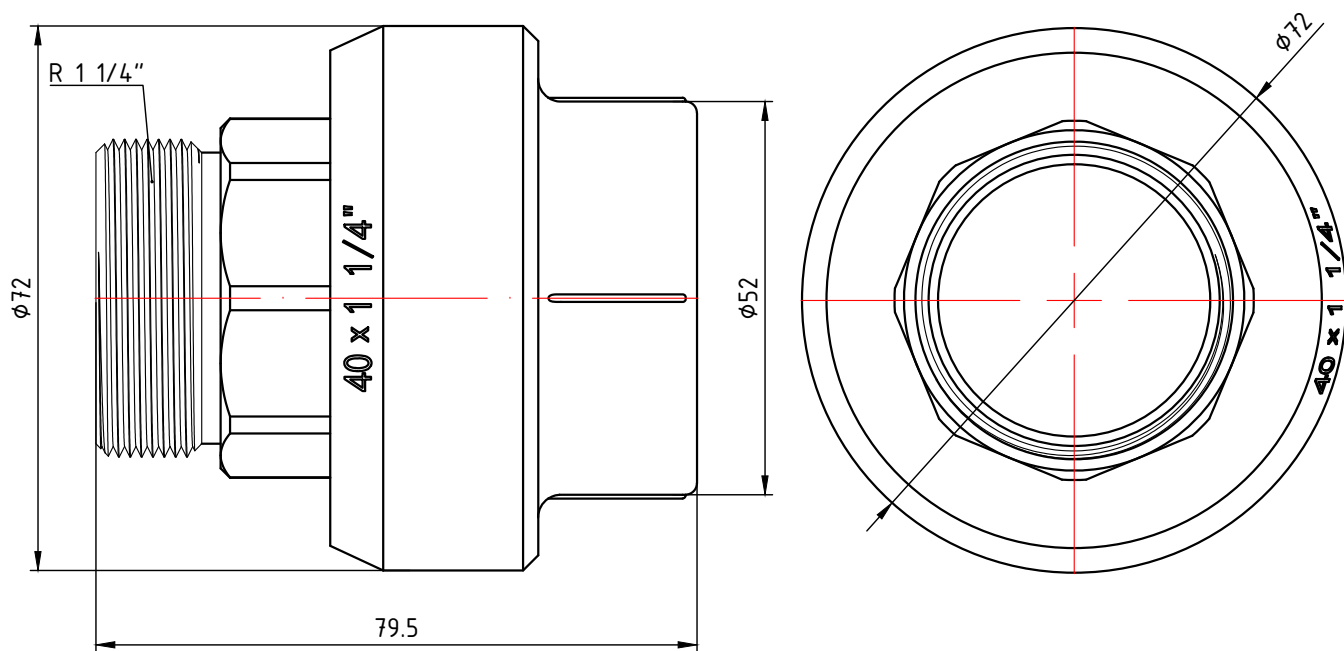

					VTp.707.0.04006			
Изм.	Лист	№ докум.	Подп.	Дата	Фитинг полипропиленовый под ключ с переходом на внутреннюю резьбу 40мм x 1"	Лит.	Масса	Масштаб
Разраб							0,229	1:1
Пров								
Т. контр.						Лист 2	Листов 7	
Н. контр.					Общий вид	VALTEC		
Утв.								

					VTp.707.0.04007		
					Фитинг полипропиленовый под ключ с переходом на внутреннюю резьбу 40мм x 1 1/4"		
Изм.	Лист	№ докум.	Подп.	Дата	Лит.	Масса	Масштаб
Разраб						0,312	1:1
Пров					Лист 3		Листов 7
Т. контр.					VALTEC		
Н. контр.					Общий вид		
Утв.							

					VTp.707.0.05008			
					Фитинг полипропиленовый под ключ с переходом на внутреннюю резьбу 50мм x 1 1/2"	Лит.	Масса	Масштаб
Изм.	Лист	№ докум.	Подп.	Дата			0,350	1:1
Разраб								
Пров						Лист 4	Листов 7	
Т. контр.								
					Общий вид	VALTEC		
Н. контр.								
Утв.								

1:2

					VTp.707.0.09011			
Изм.	Лист	№ докум.	Подп.	Дата	Фитинг полипропиленовый под ключ с переходом на внутреннюю резьбу 90мм x 3"	Лит.	Масса	Масштаб
Разраб								1,337
Пров						Лист 7		Листов 7
Т. контр.								
Н. контр.					Общий вид			
Утв.								